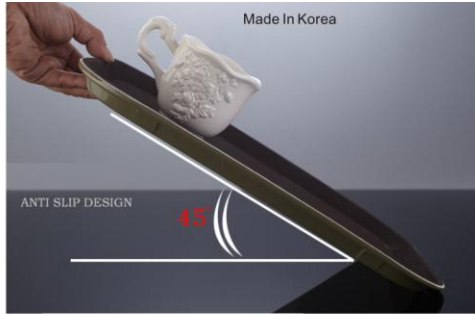

N05

N06

151A02 Vol:1.2L 1.5L 2.0L

149A07 Vol:1.0L 1.5L 2.0L

149A08 Vol:1.2L 1.5L 2.0L

147A01 Vol:1.0L 1.5L 2.0L

190A04 Round Tray
Diameter:280mm
300mm
360mm
410mm
510mm

190A05 Oblong Tray
350x270mm
415x305mm
460x355mm
515x380mm
560x450mm
650x450mm