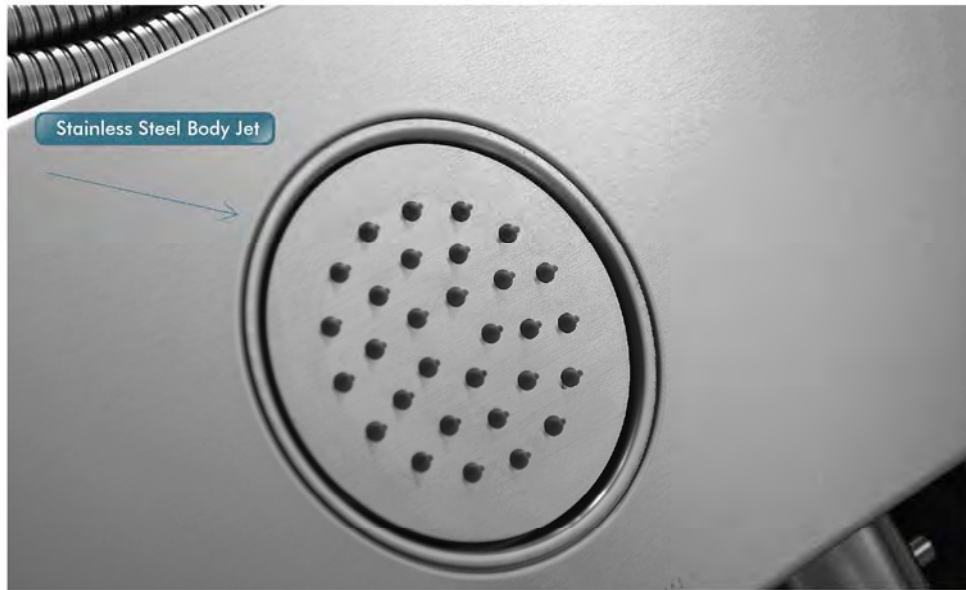

MODEL: S9631

Product Size: 1200×165mm
Material: Stainless Steel

MODEL: S9303

Product Size: 1400×200mm
Material: Stainless Steel

MODEL: S9219

Product Size: 1500×180mm
Material: Stainless Steel

思除浮华，用最自然的方式来一场洗澡。
生活的乐趣，在于充满活力的那几个瞬间。

Eliminate vanity and take a shower in the most natural way. Joy of living lies in the moments filled with vigor.

**MODEL:S9227**

Product Size:1500×200mm

Material:Stainless Steel

满足你的所需，让每个人都“想要选择它”。
 你所重视的点是什么？是出色的性能？
 是让人眼前一亮的外观？还是可以让你放心使用的安心？
 VAGUEL的新商品系列满足您的所需。
 理想的空间，每天从这里开始。