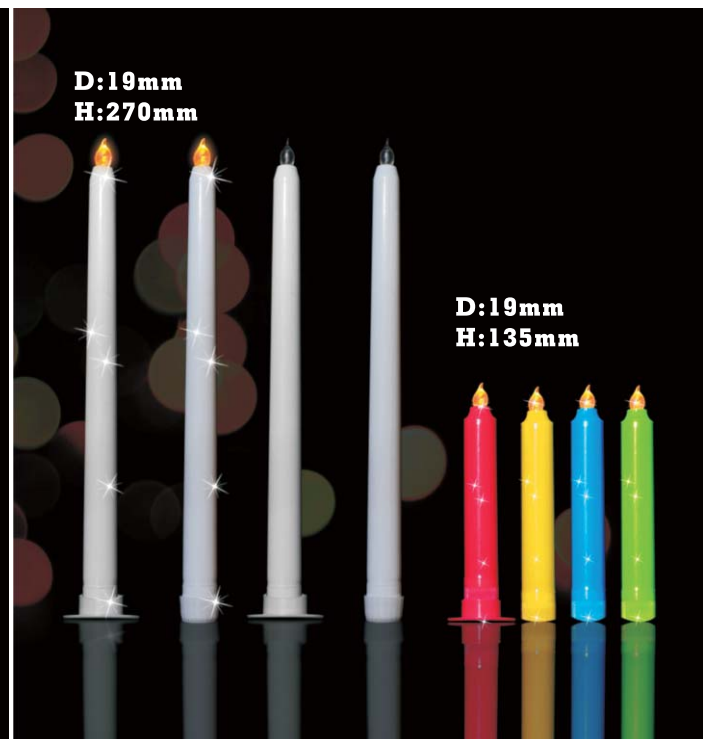

**11\"/>**

Item No. K50386  
Packing: 1pc/blister card, 48 cards/ctn

**D: 19mm**  
**H: 135mm**

**5\"/>**

Item No. K50418-B  
Packing: 2pcs/blister card,  
48 cards/ctn

**D: 19mm**  
**H: 270mm**

**11\"/>**