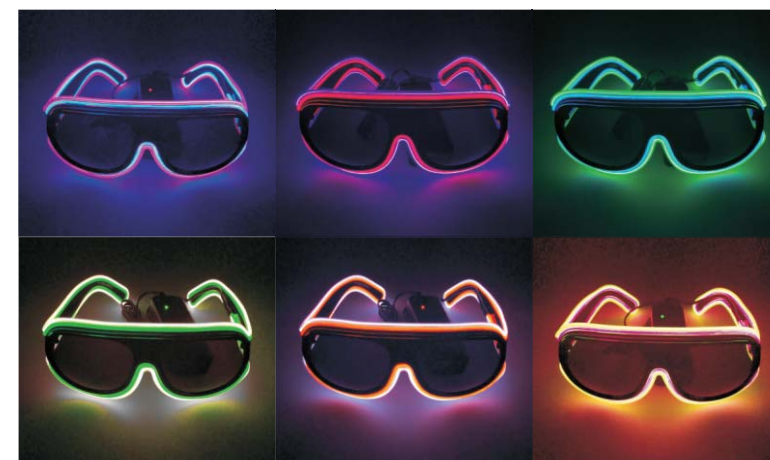

EL Wire Sunglasses
Packing: 1pc/polybag, 8pcs/inner, 200pcs/ctn.