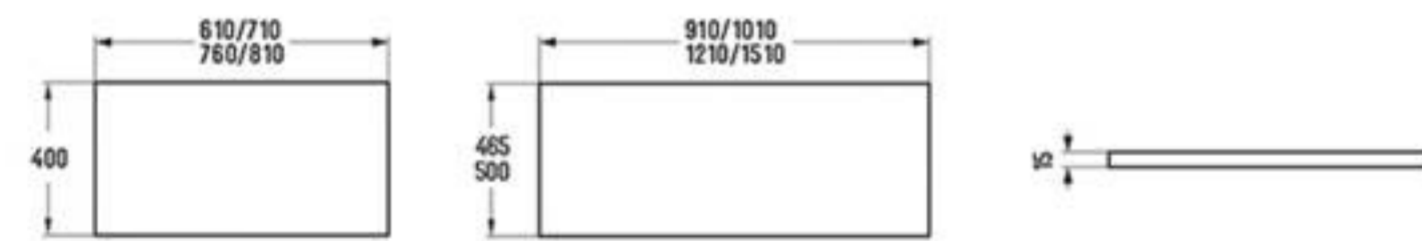

SIZE CAN BE CUSTOMIZED: