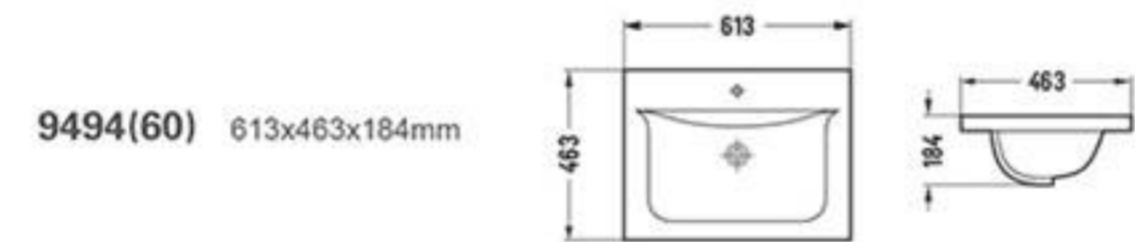

| | |
|----------------------|---------------|
| C9393(60)M-B2 | 610x395x185mm |
| C9393(80)M-W4 | 810x395x185mm |

| | |
|-------------------|---------------|
| C9080MM-W1 | 813x466x171mm |
|-------------------|---------------|