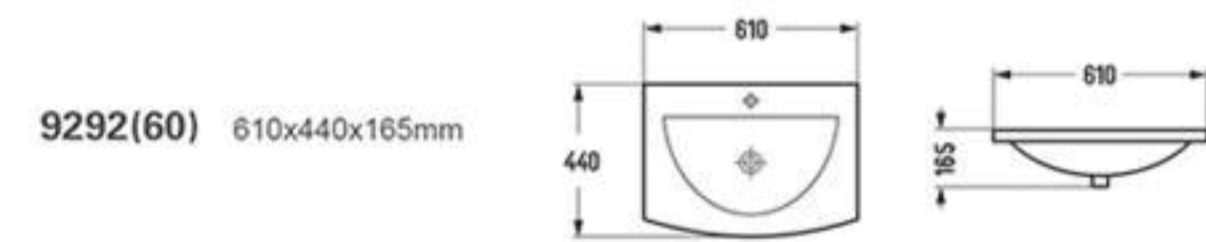

| | |
|----------------------|---------------|
| C9393(60)M-B2 | 610x395x185mm |
| C9393(80)M-W4 | 810x395x185mm |

| | |
|-------------------|---------------|
| C9080MM-W1 | 813x466x171mm |
|-------------------|---------------|