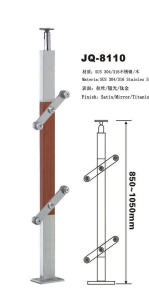

JQ-8109

JQ-8110