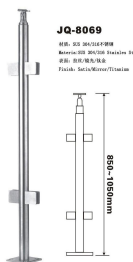

Banister Series

Material:
Stainless steel
Aluminum
wood

Material of ordering: Titanium mirror Satin

011-012

SANHE

JQ-8069

Banister Series

Material:
Stainless steel
Aluminum
wood

Material of ordering: Titanium mirror Satin

013-014

SANHE