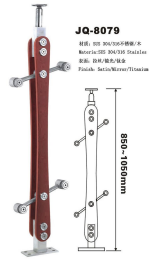

JQ-8077

JQ-8079