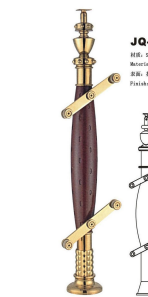

Banister Series

Material:
Stainless steel
Aluminum
wood

Material of ordering: Titanium mirror Satin

011-012

SANHE

Banister Series

Material:
Stainless steel
Aluminum
wood

Material of ordering: Titanium mirror Satin

013-014

SANHE

JQ-8090