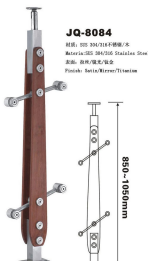

Banister Series

Material:
Stainless steel
Aluminum
wood

Material of ordering: Titanium mirror Satin

011-012

SANHE

Banister Series

Material:
Stainless steel
Aluminum
wood

Material of ordering: Titanium mirror Satin

013-014

SANHE

JQ-8084