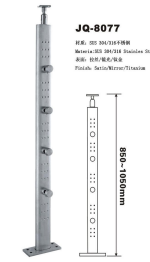

Banister Series

Material:
Stainless steel
Aluminum
wood

Material of ordering: Titanium mirror Satin

011-012

SANHE

JQ-8077

Banister Series

Material:
Stainless steel
Aluminum
wood

Material of ordering: Titanium mirror Satin

013-014

SANHE