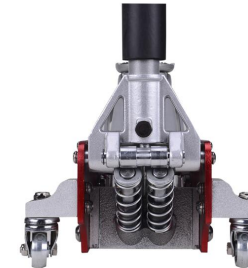

NEW PRODUCT !!