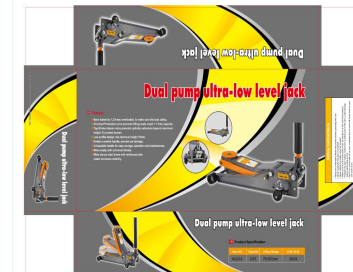

Item No: MLQW-1003
Capacity: 3T
Min Height: 135mm
Max Height: 500mm
N.W.: 28KG
G.W.: 30KG
Packing Size: 710*390*200mm
20'GP: 528PCS

WUYI MINGRUN INDUSTRY & TRADE CO.,LTD

Item No: MLQW-1004
Capacity: 4T
Min Height: 140mm
Max Height: 500mm
N.W.: 33KG
G.W.: 34KG
Packing Size: 710*390*200mm
20'GP: 528PCS

Item No: MLQW-1006
Capacity: 3T
Min Height: 130mm
Max Height: 465mm
N.W.: 32KG
G.W.: 33KG
Packing Size: 720*370*180mm
20'GP: 624PCS

Item No: MLQW-1007
Capacity: 3T
Min Height: 75mm
Max Height: 500mm
N.W.: 33.5KG
G.W.: 34.5KG
Packing Size: 780*380*180mm
20'GP: 560PCS