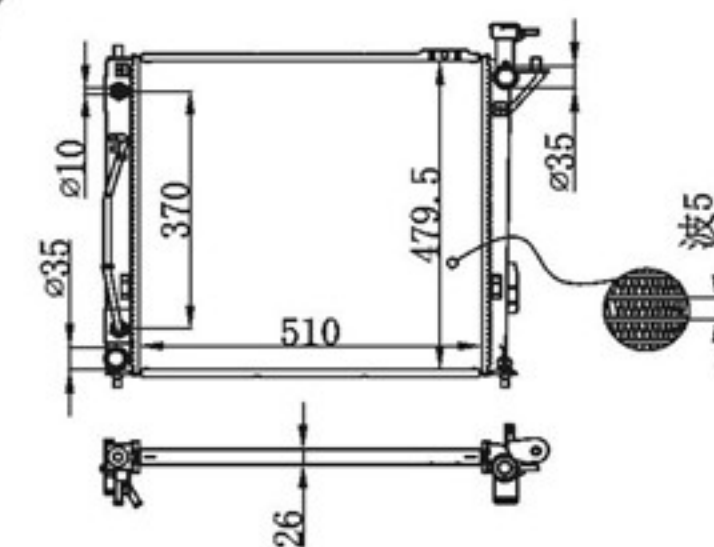

BY-40184

MODELS : SANTA FE 2.0L 14 TURBO 13-14 AT   P A : 26-波5
CORE SIZE : 510×479.5   DPI : 13373
TANK SIZE : 46.5/46.5×490.5   OEM : 25310-2B950
CARTON: 665*122*564   NISSENS: