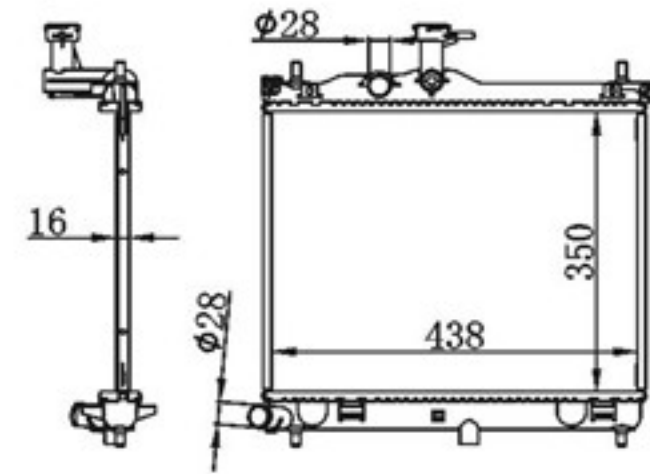

BY-40138

MODELS : 130 09- MT
CORE SIZE : 350×438
TANK SIZE : 46/46×451
CARTON:

P A : 16
DPI :
OEM :
NISSENS: