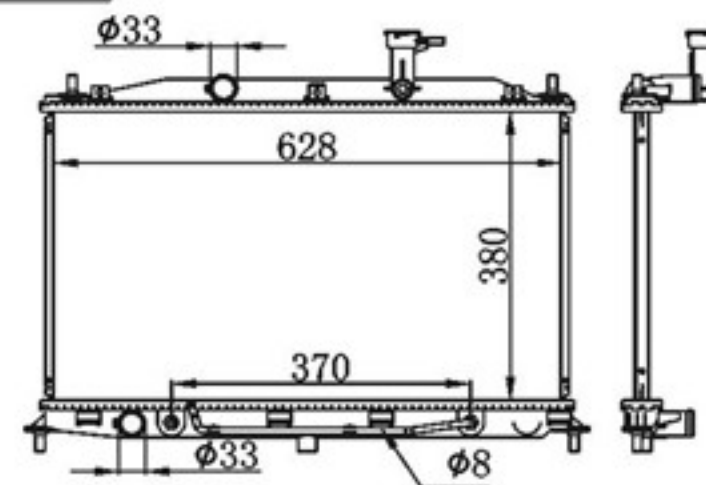

BY-40084

MODELS : ACCENT 1.6i16V' 05 AT
CORE SIZE : 380×628
TANK SIZE : 47/47×655
CARTON: 760*150*615

P A : 16/18/26
DPI :
OEM : 25310-1E150/1E100
NISSENS: