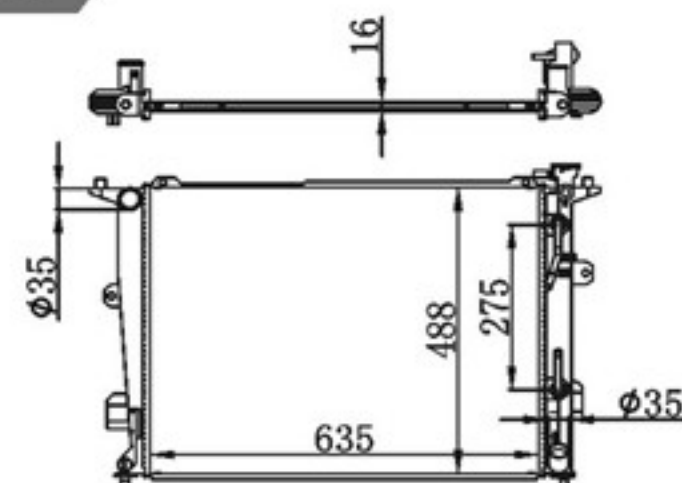

P A : 16
DPI : 13189
OEM : 25310-3Q500
NISSENS:

BY-40159

MODELS : ELANTRA L4 1.8L 11-13 AT
CORE SIZE : 550×398
TANK SIZE : 46/46×408
CARTON:

P A : 16
DPI : 13202
OEM : 25310-3X100
NISSENS:

BY-40160

MODELS : EQUUS ULTIMATE V8 5.0L 11-13 AT
CORE SIZE : 635×488
TANK SIZE : 47/47×490
CARTON: