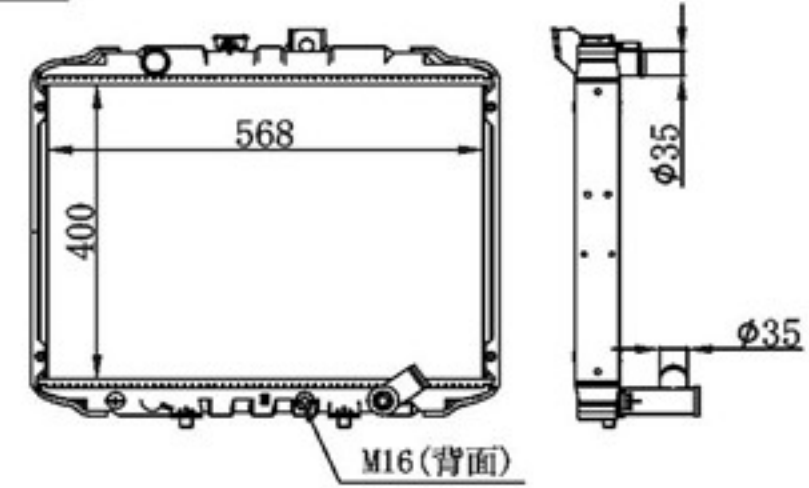

BY-40066

MODELS : GRACE H-100 MINI BUS 2.6TD'93 MT P A : 26/32
CORE SIZE : 400×568 DPI :
TANK SIZE : 53.5/53.5×592 OEM : 25300-43800
CARTON: 755*220*610 NISSENS: