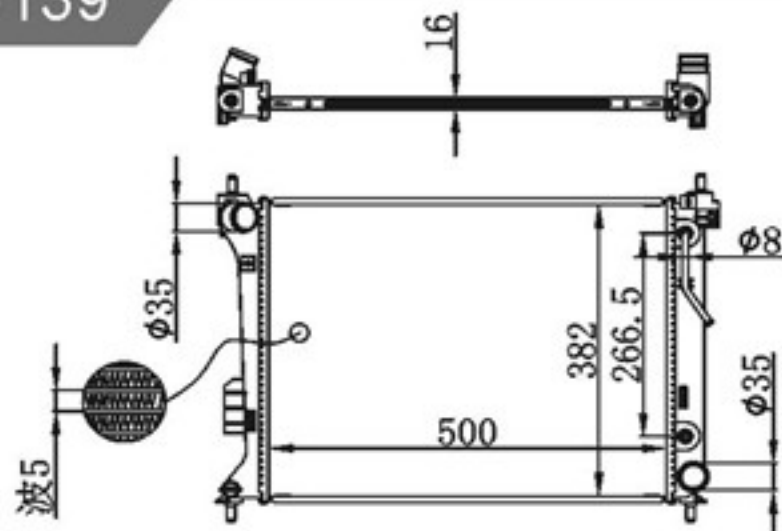

P A : 16
DPI :
OEM : 25310-0X150
NISSENS:

BY-40138

MODELS : 130 09- MT
CORE SIZE : 350×438
TANK SIZE : 46/46×451
CARTON:

P A : 16
DPI :
OEM :
NISSENS:

BY-40139

MODELS : 120 16V 1.2L 09- AT
CORE SIZE : 500×382
TANK SIZE : 46.5/46.5×392.5
CARTON: