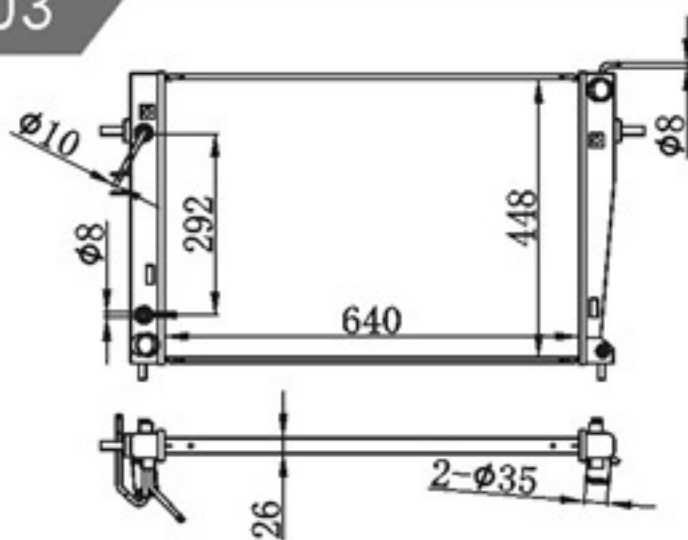

BY-40203

MODELS : TUCSON (JM) 2.0 CRDi 04- AT
CORE SIZE : 640×448
TANK SIZE : 51/51×464
CARTON:
A L : 26
DPI :
OEM :
NISSENS: