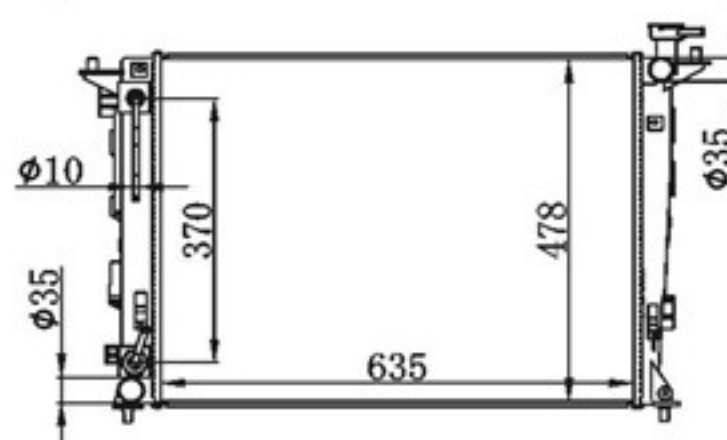

BY-40106

MODELS : IX35 10- AT
 CORE SIZE : 635×478
 TANK SIZE : 47/47×490
 CARTON:

P A : 16
 DPI :
 OEM : 25310-2S550
 NISSENS: 67514

BY-40107

MODELS : 北京现代IX35 2010款 AT
 CORE SIZE : 635×479.5
 TANK SIZE : 47/47×490
 CARTON: