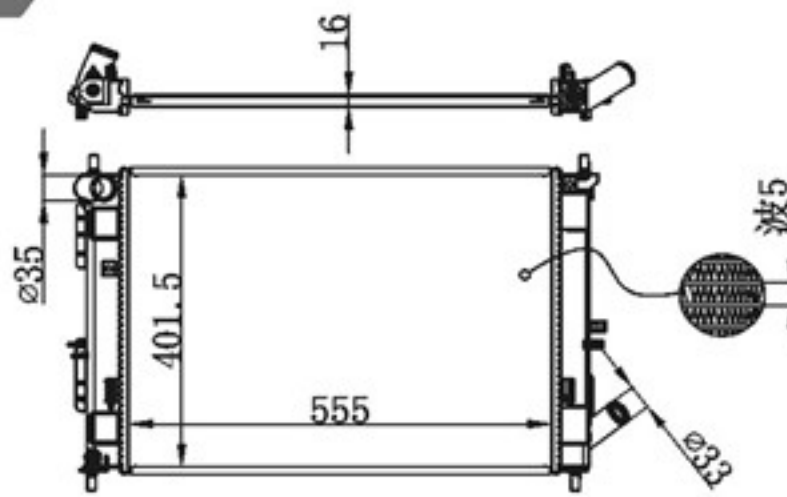

BY-40195

MODELS : ELENTA 1.8l/2.0 14-15 MT
CORE SIZE : 555×401.5
TANK SIZE : 46.5/46.5×408
CARTON: 735*105*460
P A : 16-波5
DPI :
OEM :
NISSENS: