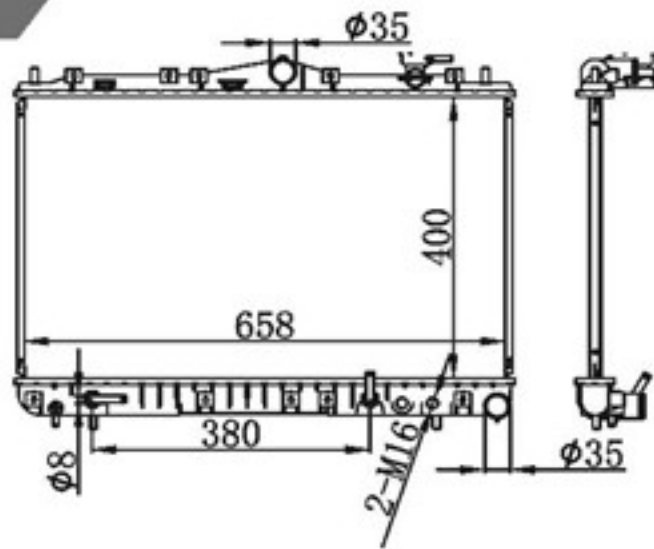

BY-40057

MODELS : SONATA' 91 AT
CORE SIZE : 400×658
TANK SIZE : 46.5/51×682
CARTON: 745*135*605

P A : 16/26
DPI : 1286-PA26
OEM : 25310-33310
NISSENS: