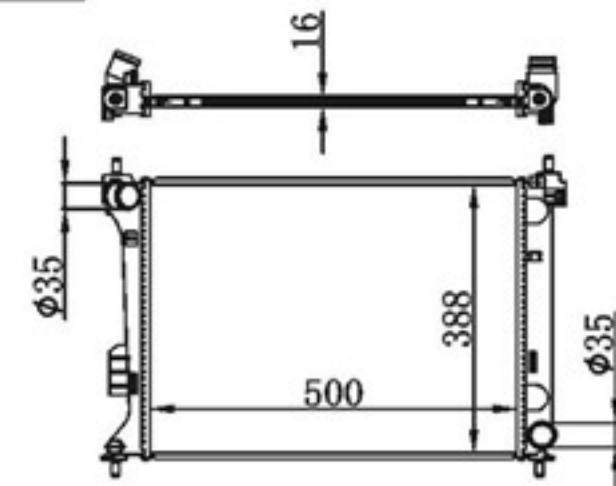

BY-40157

MODELS : 120 10- MT
CORE SIZE : 500×388
TANK SIZE : 46.5/46.5×392.5
CARTON:

P A : 16
DPI :
OEM :
NISSENS: