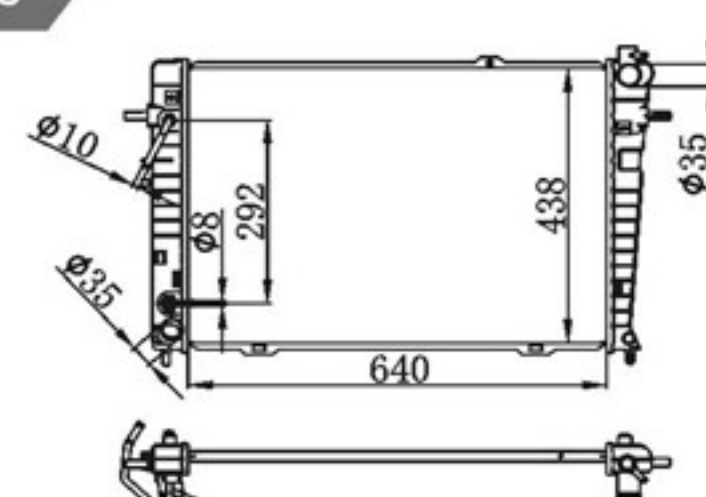

BY-40136

MODELS : TUCSON 07- AT
CORE SIZE : 640×438
TANK SIZE : 46.5/46.5×465.5
CARTON:
P A : 16/18
DPI :
OEM : 25310-2E910/2E500
NISSENS: