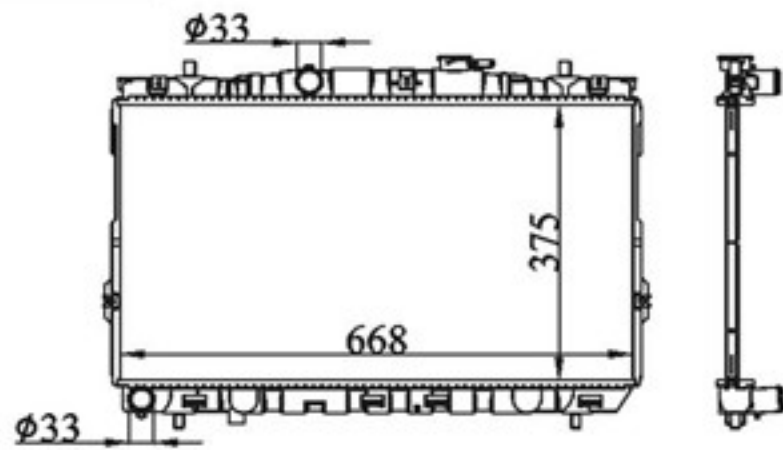

P A : 16/18
 DPI : 2387-PA16
 OEM : 25310-2D110
 NISSENS: 67489

BY-40008

MODELS : ELANTRA' 2.0L/2.6 L4 01-06 AT
 CORE SIZE : 375×668
 TANK SIZE : 47/47×673
 CARTON: 770*120*580

P A : 26
 DPI :
 OEM : 25310-2D110
 NISSENS: 67489

BY-40009

MODELS : ELANTRA'2.0L/2.6 L4 01-06 MT P A : 16/18
 CORE SIZE : 375×668 DPI :
 TANK SIZE : 47/47×673 OEM : 25310-2D100
 CARTON: 770*120*580 NISSENS: 67488

BY-40010

MODELS : ELANTRA'2.0L/2.6 L4 01-06 MT P A : 26
 CORE SIZE : 375×668 DPI :
 TANK SIZE : 47/47×673 OEM : 25310-2D100
 CARTON: 770*120*580 NISSENS: 67488