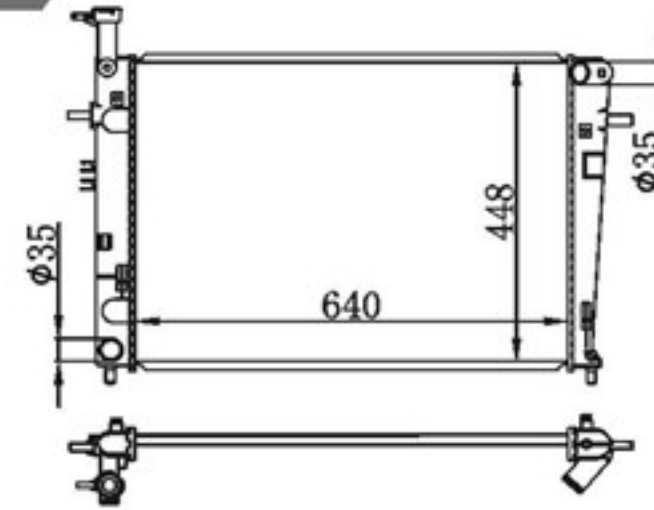

BY-40090

MODELS : TUCSON'04 MT
CORE SIZE : 640×448
TANK SIZE : 46.4/46.4×472.8
CARTON: 890*160*625

P A : 16/18
DPI :
OEM : 25310-OL700
NISSENS: