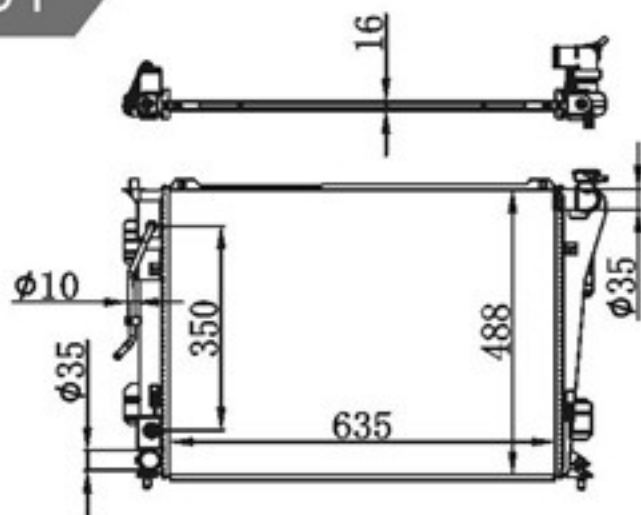

BY-40131

MODELS : SONATA SE L4 2.4L 10-14 AT
CORE SIZE : 635×488
TANK SIZE : 47/47×490
CARTON:
P A : 16
DPI : 13191/13391 (KOYO)
OEM :
NISSENS: