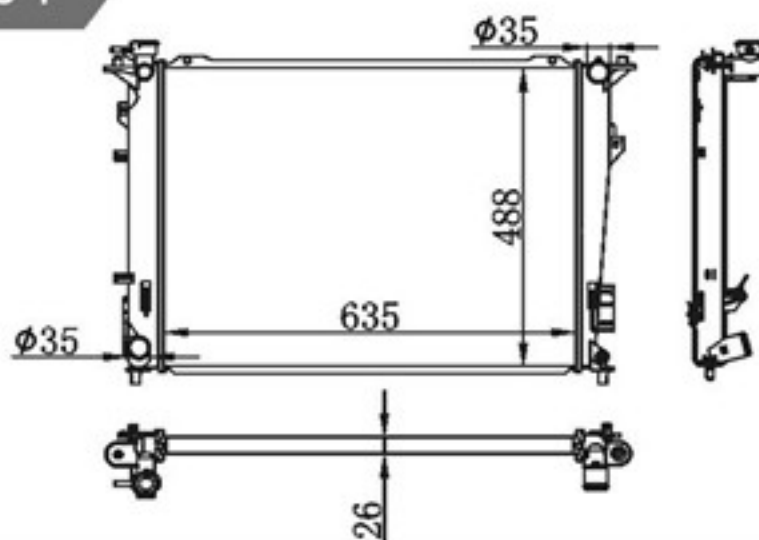

BY-40061

MODELS : SONATA' 07 MT
CORE SIZE : 635×488
TANK SIZE : 47/47×490
CARTON: 875*135*610

P A : 26
DPI :
OEM : 25310-3K140
NISSENS: 66998