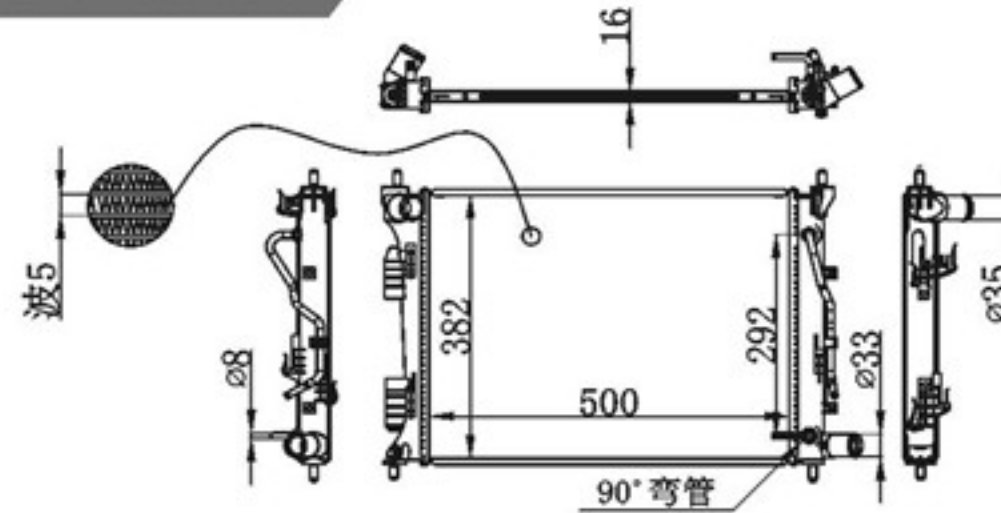

BY-40180

MODELS : HYUNDAI I25 14- AT   P A : 16-波5
CORE SIZE : 500×382   DPI :
TANK SIZE : 46.5/46.5×392.5   OEM :
CARTON: 670*105*455   NISSENS: