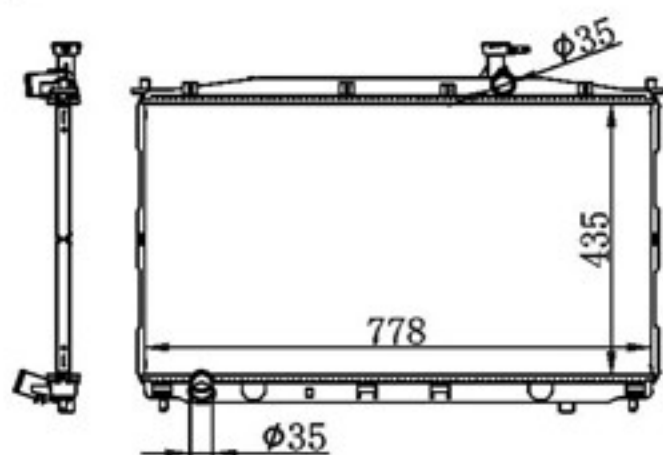

BY-40071

MODELS : SANTAFE'06 MT P A : 22/26
CORE SIZE : 435×778 DPI :
TANK SIZE : 46.5/46.5×783.5 OEM : 25310-2B000
CARTON: 880*130*655 NISSENS: