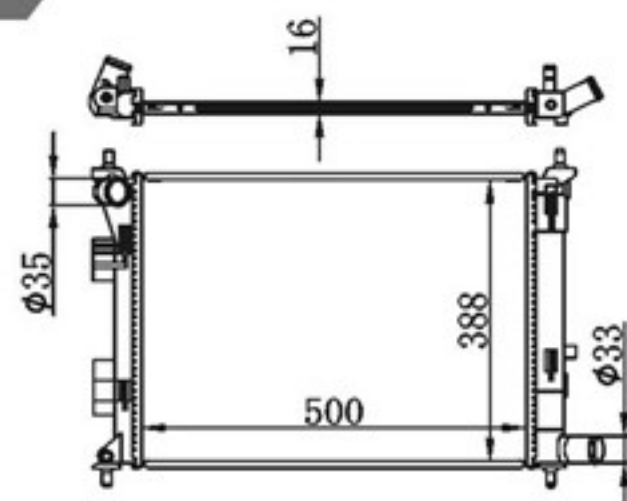

BY-40149

MODELS : ACCENT IV 1.4 10-11 MT P A : 16
CORE SIZE : 500×388 DPI :
TANK SIZE : 46.5/46.5×392.5 OEM : 25310-1R000
CARTON: NISSENS: