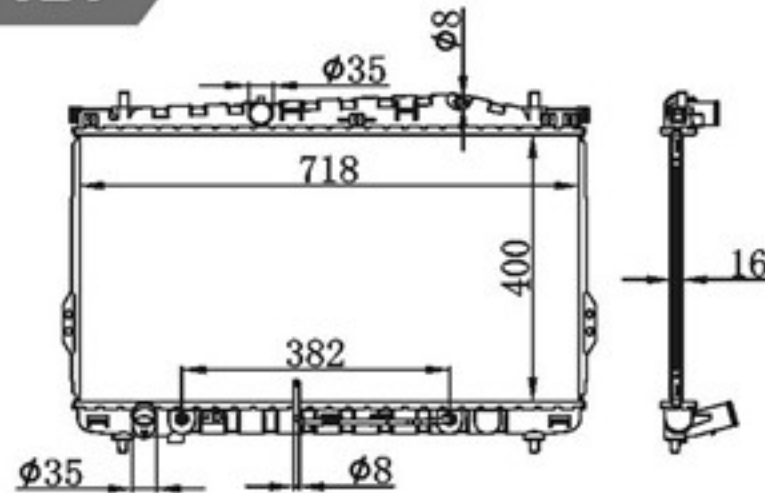

BY-40029

MODELS : TRAJET' 99 AT
CORE SIZE : 400×718
TANK SIZE : 47/47×727
CARTON: 790*130*580

P A : 16
DPI :
OEM : 25310-3A200
NISSENS: 67033