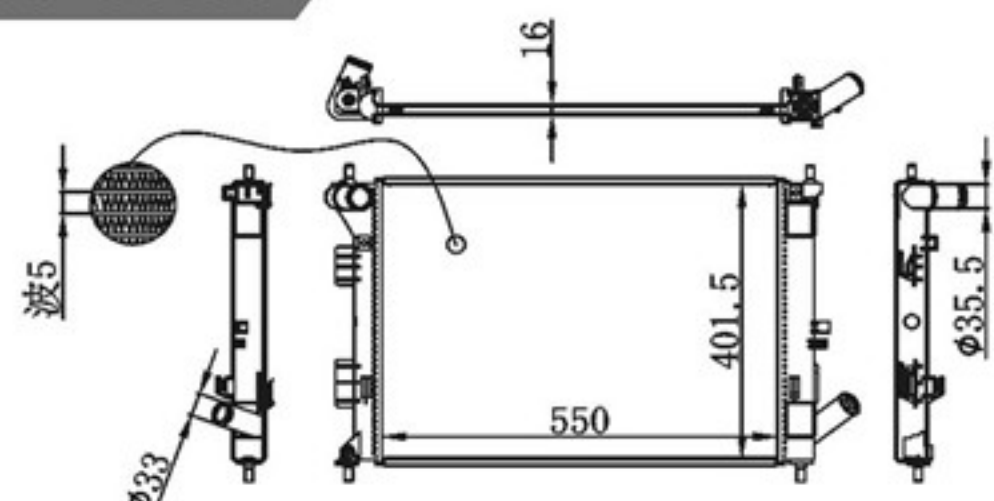

BY-40150

MODELS : ELANTRA 1.8L I4 12-13 MT P A : 16-波5
CORE SIZE : 550×401.5 DPI :
TANK SIZE : 46.5/46.5×408 OEM : 25310-3X101
CARTON: NISSENS: