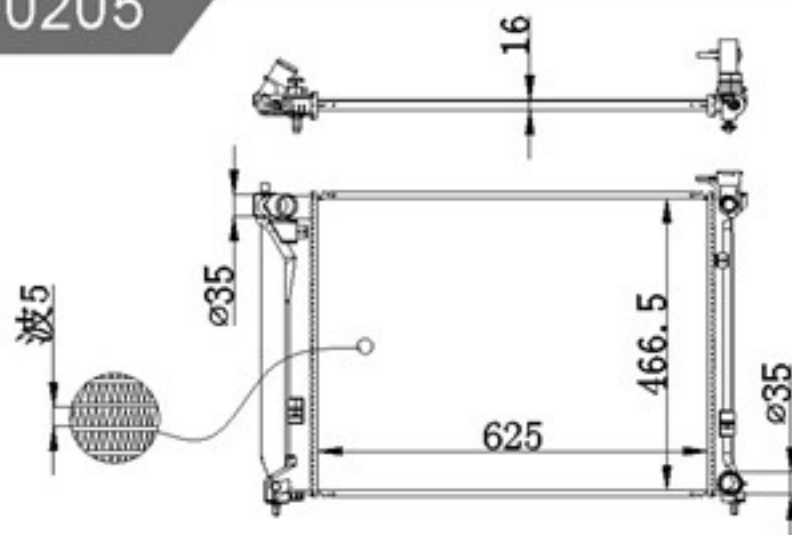

BY-40205

MODELS : SONATA 2.4L 14 15- MT
CORE SIZE : 625×466.5
TANK SIZE : 31.5/40×483
CARTON:
P A : 16-波5
DPI : 13457
OEM :
NISSENS: