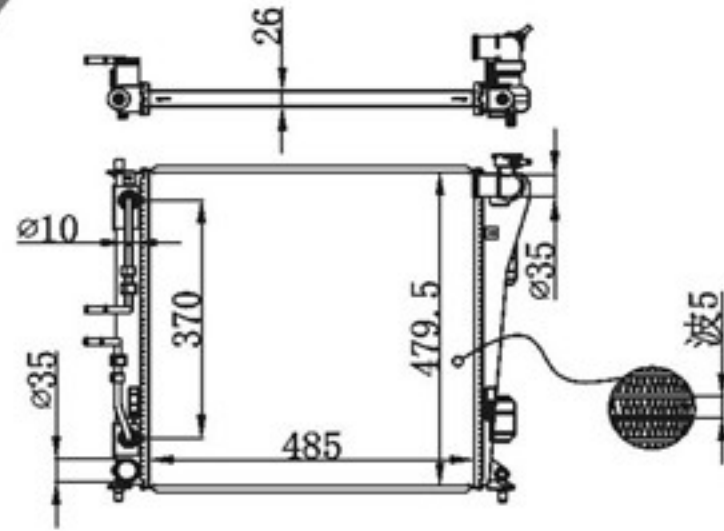

BY-40185

MODELS : HYNNDAI AT
CORE SIZE : 485×479.5
TANK SIZE : 47/47×490
CARTON: 665*160*545

P A : 26-波5
DPI :
OEM : 253102T150
NISSENS: