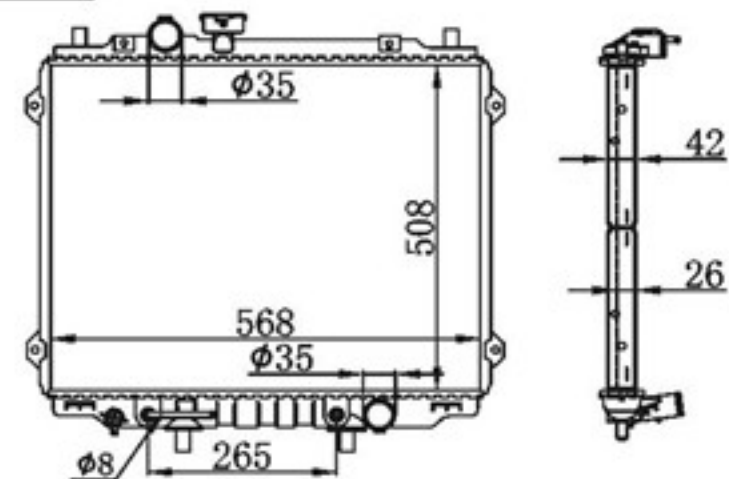

BY-40096

MODELS : TERRACAN 2.5TD 01-03 AT
CORE SIZE : 508×568
TANK SIZE : 62/62×570
CARTON: 650*155*710

P A : 26/32
DPI :
OEM :
NISSENS: