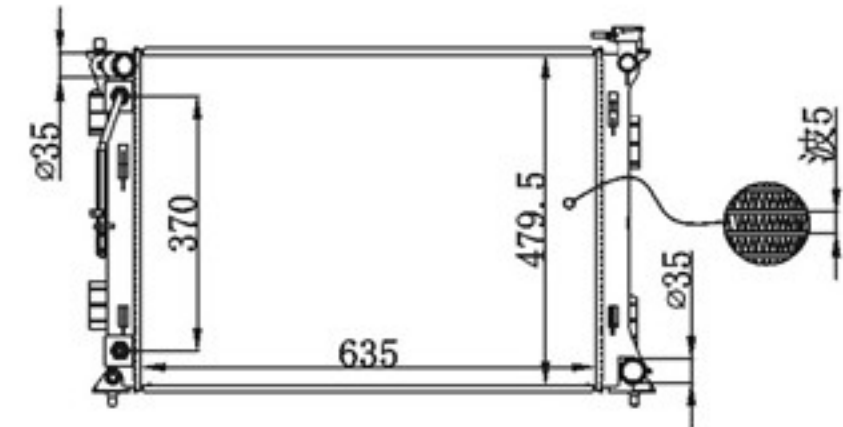

BY-40198

MODELS : SONATA 2.0/2.4 15 15- AT
CORE SIZE : 635×479.5
TANK SIZE : 47/47×490
CARTON: 793*140*550
P A : 16-波5
DPI :
OEM : 25310-C3100
NISSENS: