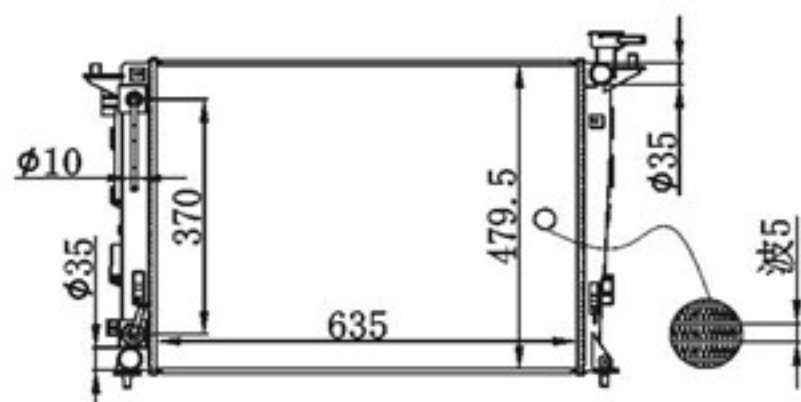

BY-40106

MODELS : IX35 10- AT
 CORE SIZE : 635×478
 TANK SIZE : 47/47×490
 CARTON:

P A : 16
 DPI :
 OEM : 25310-2S550
 NISSENS: 67514

BY-40107

MODELS : 北京现代IX35 2010款 AT
 CORE SIZE : 635×479.5
 TANK SIZE : 47/47×490
 CARTON: