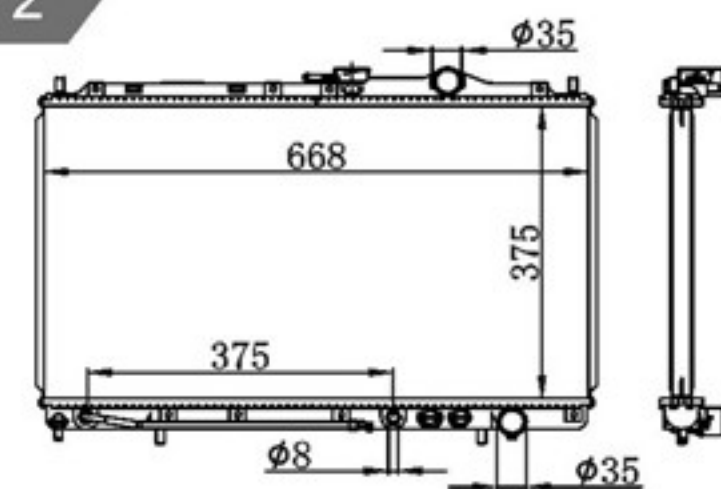

BY-40072

MODELS : SANTMO'97 AT P A : 16/26
 CORE SIZE : 375×668 DPI :
 TANK SIZE : 50/50×671 OEM : 25310-M2510
 CARTON: 735*120*555 NISSENS:

BY-40073

MODELS : SANTMO' 97 MT
CORE SIZE : 375×668
TANK SIZE : 50/50×671
CARTON: 735*120*555