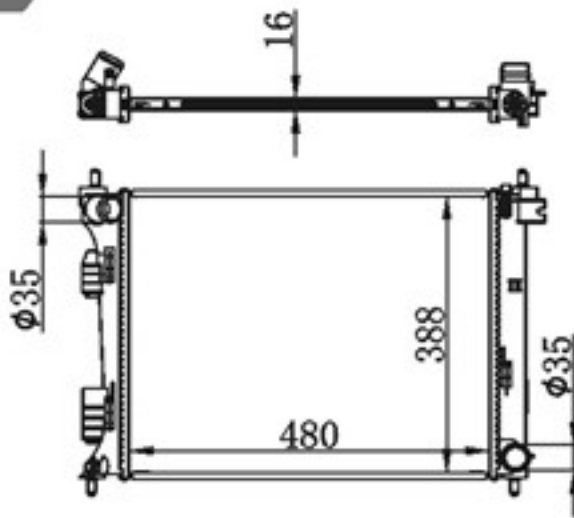

BY-40201

MODELS : 120 1.1 CRDI 09- AT
CORE SIZE : 480×388
TANK SIZE : 46.5/46.5×392.5
CARTON:
P A : 16
DPI :
OEM : 253101R300
NISSENS: