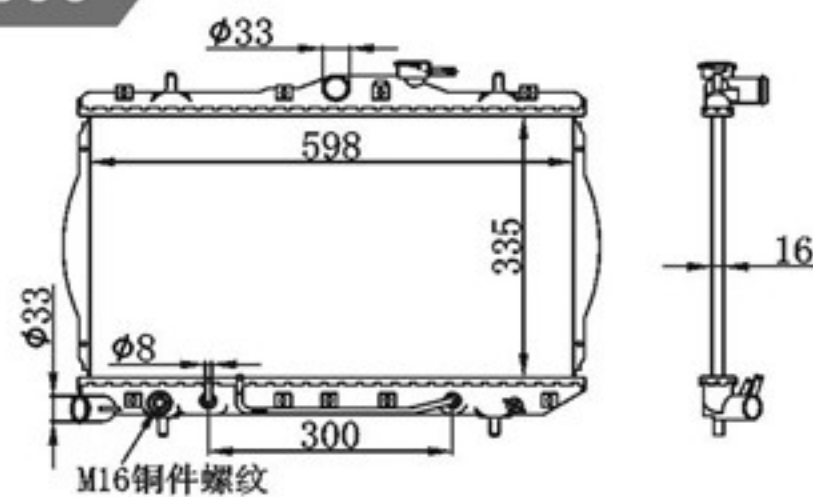

BY-40080

MODELS : ACCENT' 95-96 AT
CORE SIZE : 335×598
TANK SIZE : 36/44×624
CARTON: 720*120*540

P A : 16
DPI : 2700
OEM : 25310-22050/22070
NISSENS: 670011