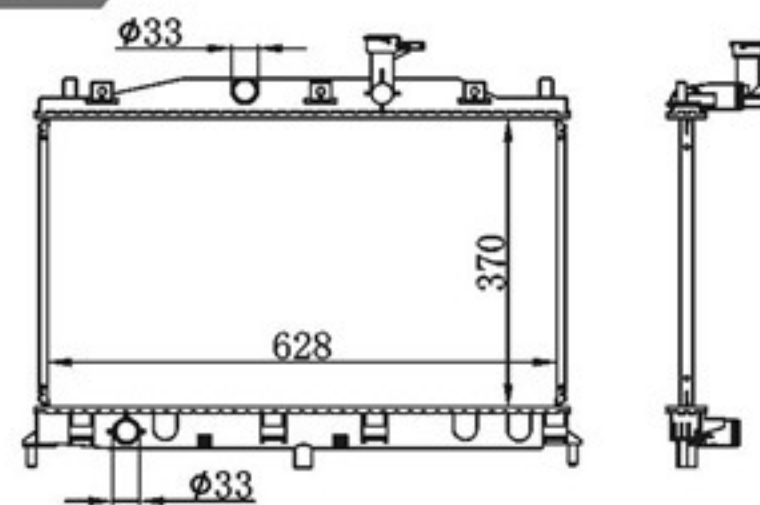

BY-40048

MODELS : ACCENT'05 MT P A : 16/18/26
CORE SIZE : 370×628 DPI :
TANK SIZE : 47/47×655 OEM : 25310-1E000/0M000
CARTON: 760*150*605 NISSENS: 67509