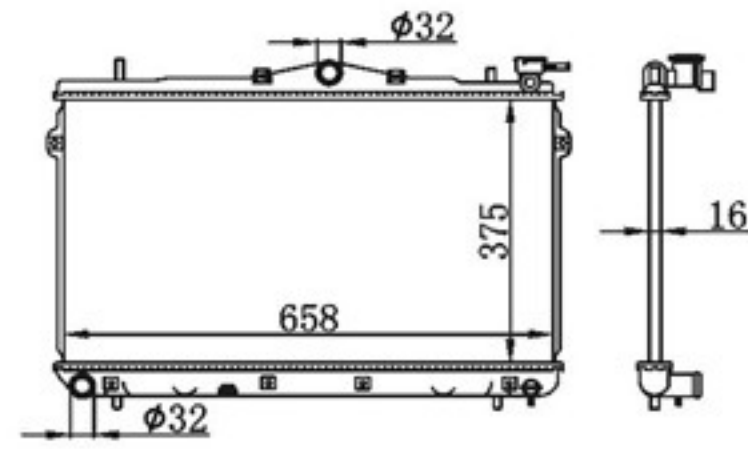

BY-40026

MODELS : COUPE1.6i16V 4G61' 96 MT
CORE SIZE : 375×658
TANK SIZE : 38/46×690
CARTON: 750*120*580

P A : 16
DPI :
OEM : 25310-29000/29010
NISSENS: 62298