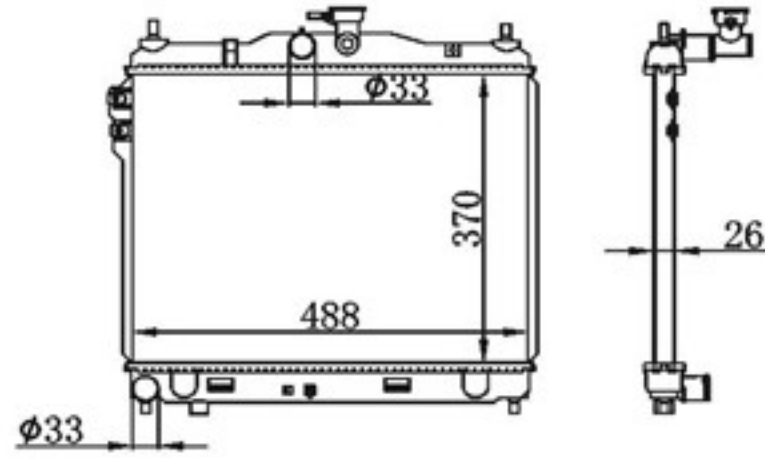

BY-40025

MODELS : GETZ' 02 1.3 MT
CORE SIZE : 370×488
TANK SIZE : 50/50×500
CARTON: 580*165*595

P A : 26
DPI :
OEM : 25310-1C100/1C200
NISSENS: 67495