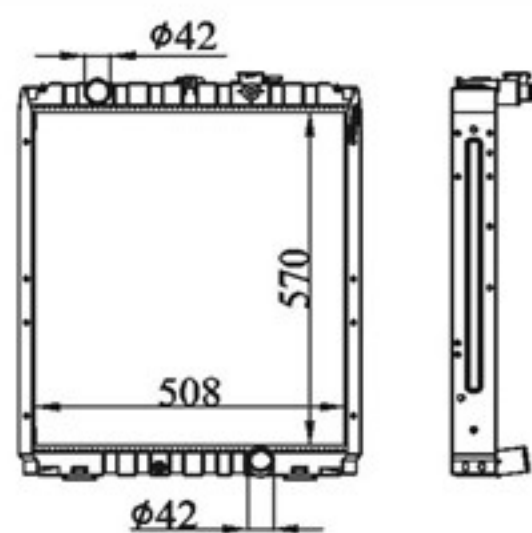

BY-40099

MODELS : TRUCK MT
CORE SIZE : 570×508
TANK SIZE : 62/62×537
CARTON: 570*150*760

P A : 26/36
DPI :
OEM : 25310-5H200
NISSENS: