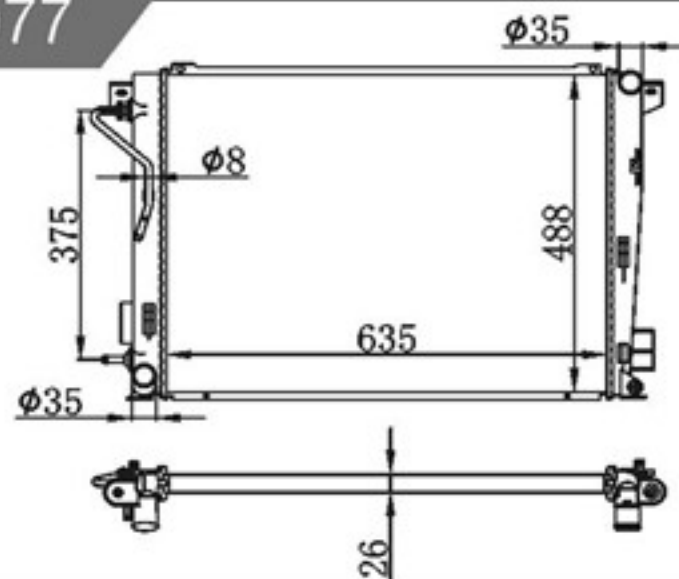

P A : 16/26
DPI :
OEM :
NISSENS:

BY-40076

MODELS : SONATA 107 (D) 04- AT
CORE SIZE : 635×488
TANK SIZE : 47/47×490
CARTON: 860*130*600

P A : 16
DPI :
OEM : 25310-3K850
NISSENS: 67069

BY-40077

MODELS : SONATA 107 (D) 04- AT
CORE SIZE : 635×488
TANK SIZE : 47/47×490
CARTON: 860*130*600