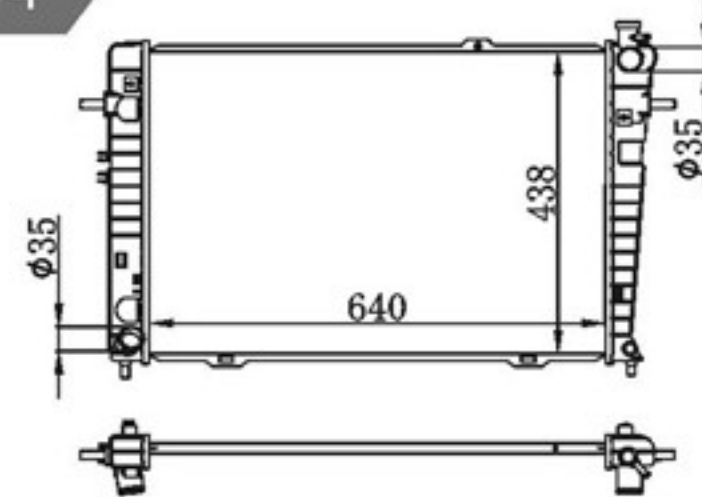

BY-40094

MODELS : Tucson (04-) 2.0CRDi MT
CORE SIZE : 640×438
TANK SIZE : 46.5/46.5×466
CARTON: 900*130*580

P A : 16/18
DPI :
OEM : 25310-2E500
NISSENS: