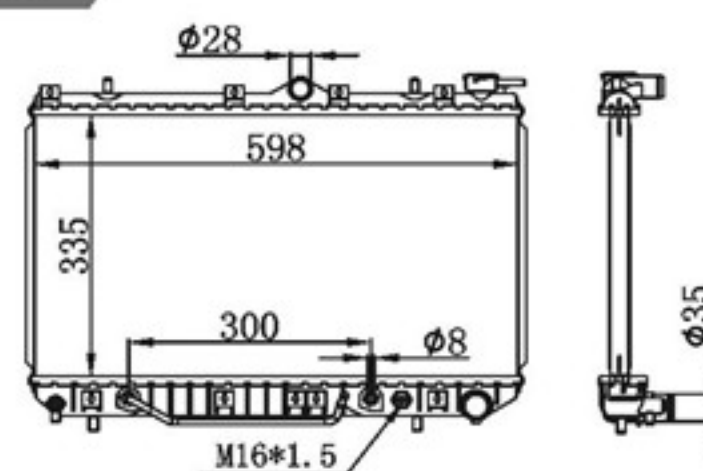

BY-40088

MODELS : SCOUPE 90- 1.5i/LS AT
CORE SIZE : 335×598
TANK SIZE : 47/56×603
CARTON: 670*120*530

P A : 16/26
DPI :
OEM : 25310-24700/24701
NISSENS: