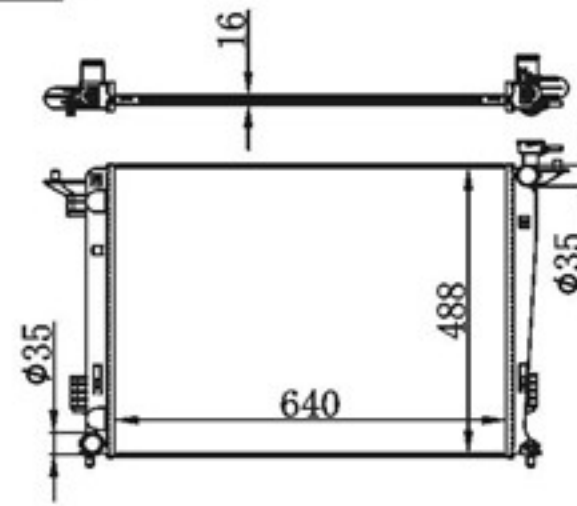

BY-40170

MODELS : SONATA GL L4 2.0L 10-13 MT
CORE SIZE : 640×488
TANK SIZE : 47/47×490
CARTON:

P A : 16
DPI :
OEM : 25310-2S500
NISSENS: 67515