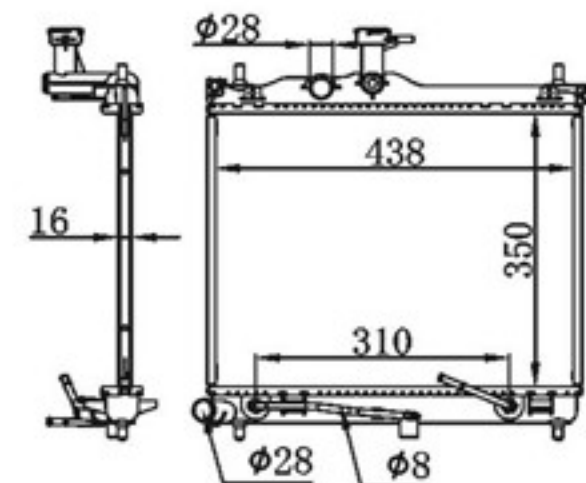

P A : 26/32
DPI :
OEM :
NISSENS:

BY-40097

MODELS : i10 09 MT
CORE SIZE : 350×438
TANK SIZE : 46/46×451
CARTON:

P A : 16
DPI :
OEM :
NISSENS:

BY-40098

MODELS : i30 09 AT
CORE SIZE : 350×438
TANK SIZE : 46/46×451
CARTON: 580*170*590