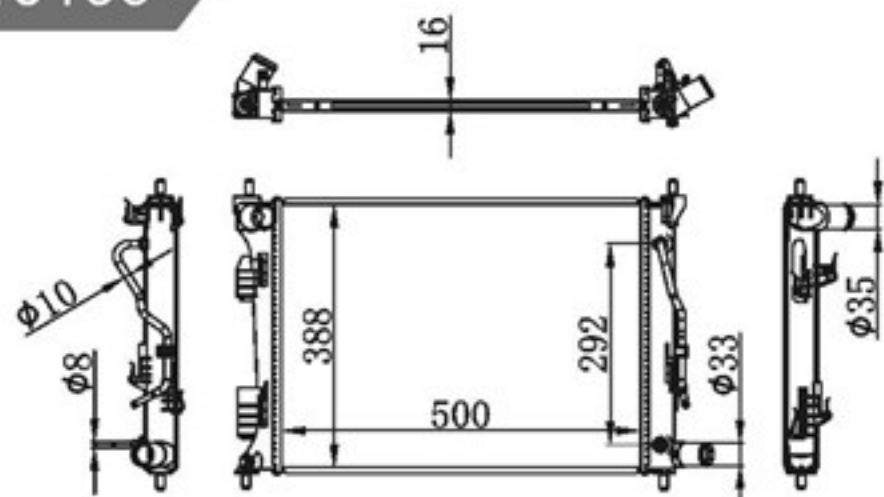

BY-40135

MODELS : ACCENT 1.4L 10-12 AT
CORE SIZE : 500×388
TANK SIZE : 46.5/46.5×392.5
CARTON:
P A : 16
DPI :
OEM :
NISSENS: