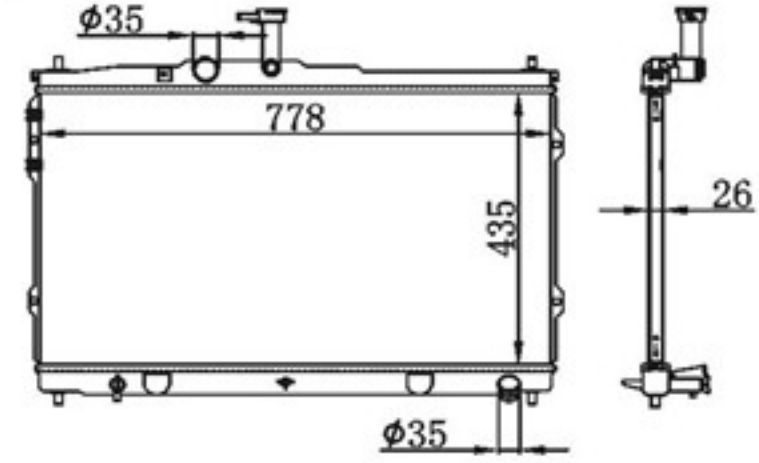

BY-40117

MODELS : Grand Starex Royale' 08 MT
CORE SIZE : 435×778
TANK SIZE : 46. 5/46. 5×783. 5
CARTON:
P A : 26
DPI :
OEM : 25310-4H050
NISSENS: