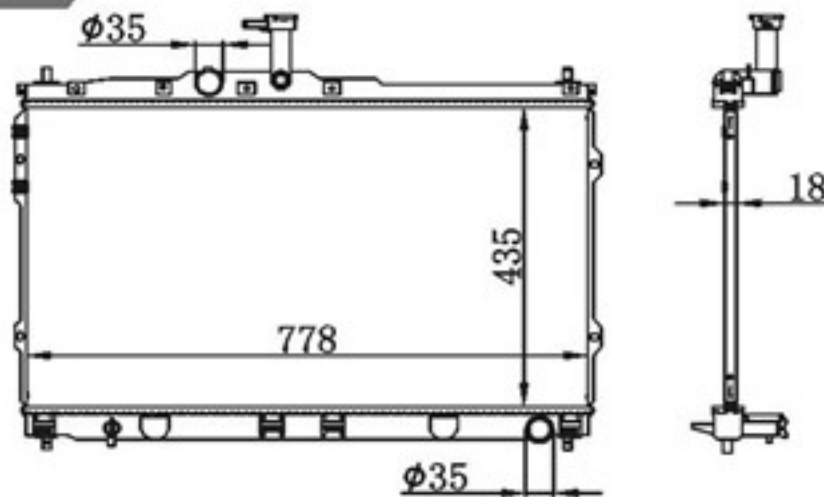

BY-40119

MODELS : STAREX 2.5 08- MT
CORE SIZE : 435×778
TANK SIZE : 46. 5/46. 5×783. 5
CARTON:
P A : 18
DPI :
OEM :
NISSENS: