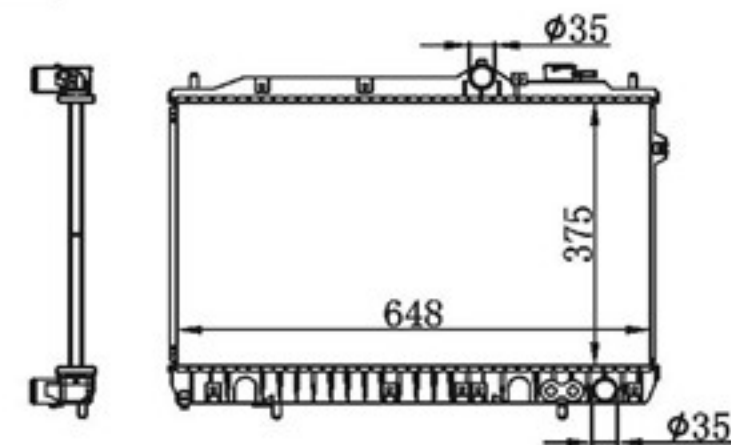

BY-40046

MODELS : ELANTRA 1.5'90-93 MT P A : 16/26
CORE SIZE : 375×648 DPI :
TANK SIZE : 46/50×671 OEM : 25310-28000/200/A00
CARTON: 745*120*565 NISSENS: