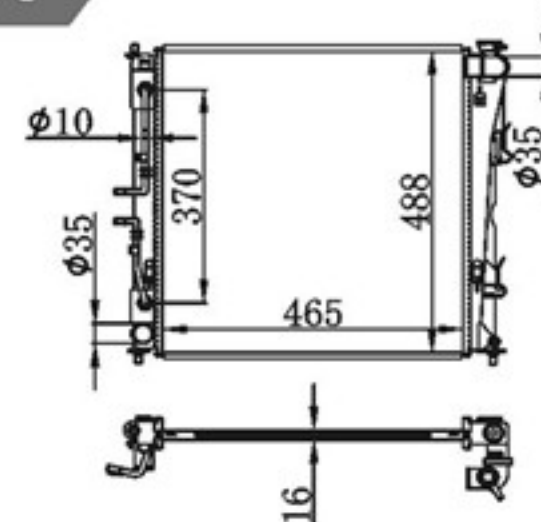

P A : 16-波5
DPI :
OEM :
NISSENS:

BY-40157

MODELS : 120 10- MT
CORE SIZE : 500×388
TANK SIZE : 46.5/46.5×392.5
CARTON:

P A : 16
DPI :
OEM :
NISSENS:

BY-40158

MODELS : SONATA 2.0L 11-12 AT
CORE SIZE : 465×488
TANK SIZE : 47/47×490
CARTON: