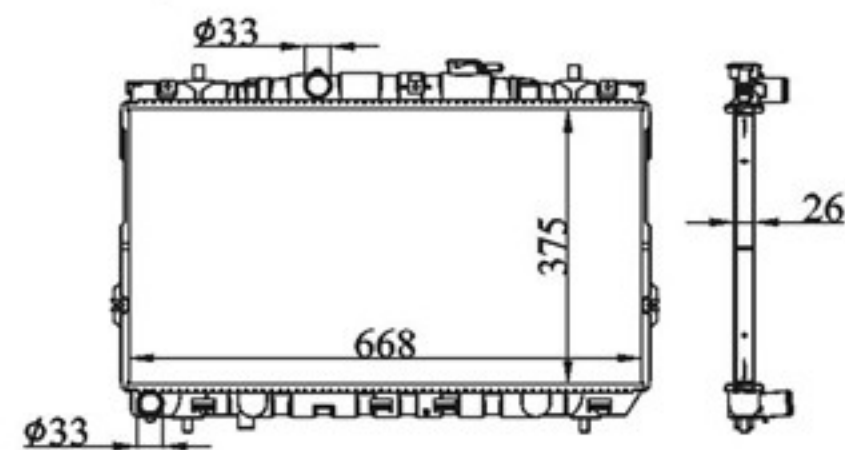

BY-40010

MODELS : ELANTRA'2.0L/2.6 L4 01-06 MT P A : 26
CORE SIZE : 375×668 DPI :
TANK SIZE : 47/47×673 OEM : 25310-2D100
CARTON: 770*120*580 NISSENS: 67488