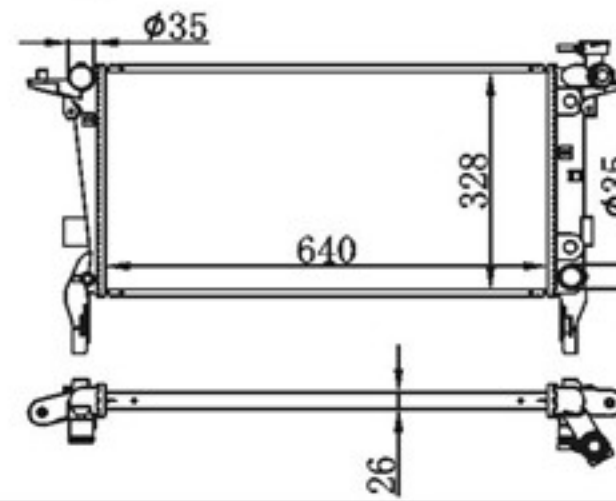

BY-40172

MODELS : GENESIS COUPE 2.0L GAD 10-12 MT
CORE SIZE : 640×328
TANK SIZE : 47/47×347
CARTON:

P A : 26
DPI :
OEM : 253102M000
NISSENS: 67554