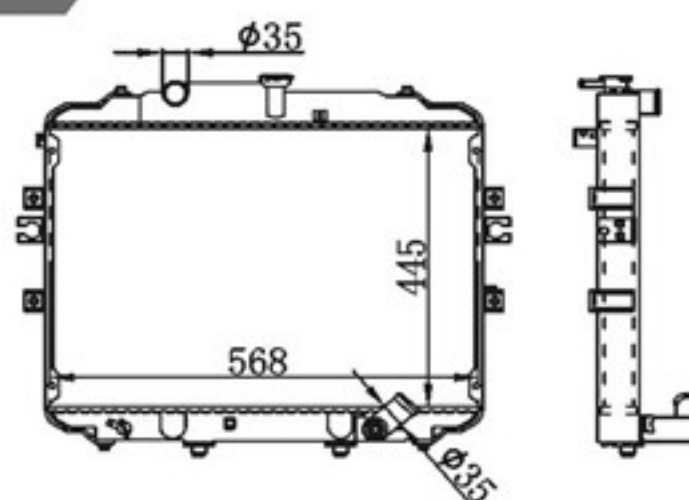

BY-40108

MODELS : H-100 2.5TDi 2004- MT
CORE SIZE : 445×568
TANK SIZE : 62/62×589
CARTON:

P A : 26/40
DPI :
OEM : 25310-4F210
NISSENS: 66996