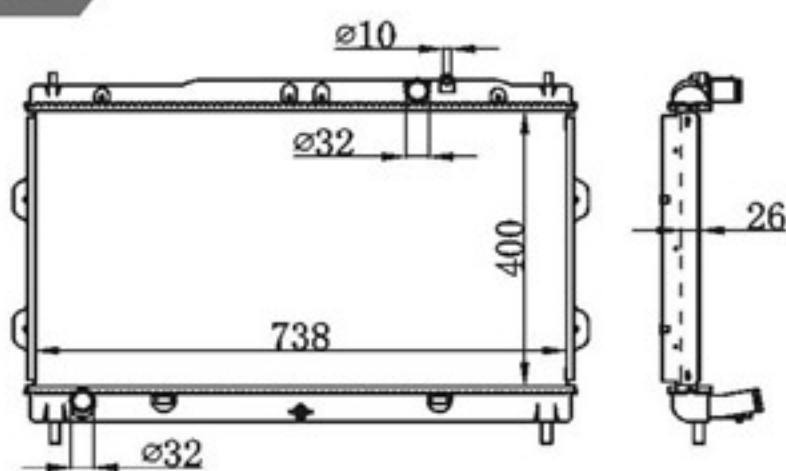

BY-40183

MODELS : 华泰 宝利格 MT   P A : 26
CORE SIZE : 400×738   DPI :
TANK SIZE : 56/56×757.5   OEM :
CARTON: 795*140*540   NISSENS: