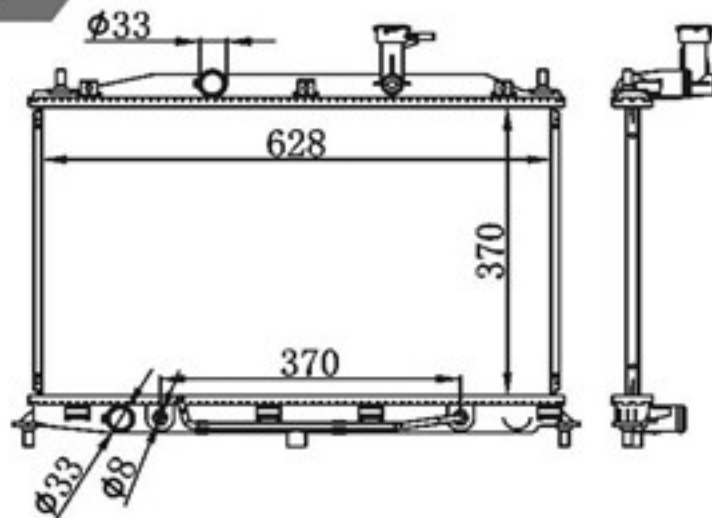

BY-40047

MODELS : ACCENT'05 AT P A : 16/18/26
CORE SIZE : 370×628 DPI : 2896-PA18
TANK SIZE : 47/47×655 OEM : 25310-1E050
CARTON: 760*150*605 NISSENS: 67502