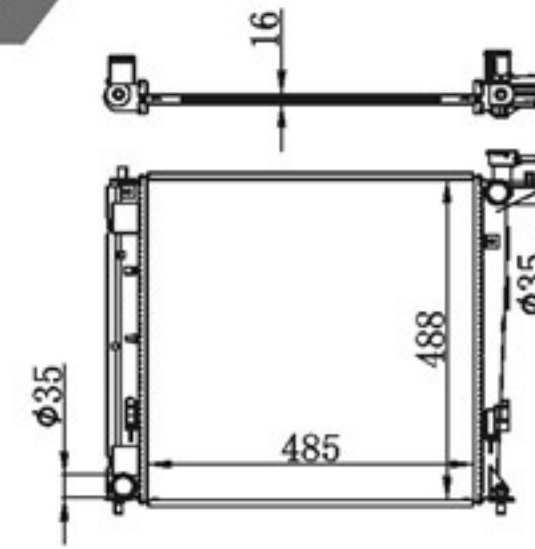

BY-40202

MODELS : IX35 1.7 CRDI 09- MT
CORE SIZE : 485×488
TANK SIZE : 47/47×490.5
CARTON:
P A : 16
DPI :
OEM : 25310-2S000
NISSENS: