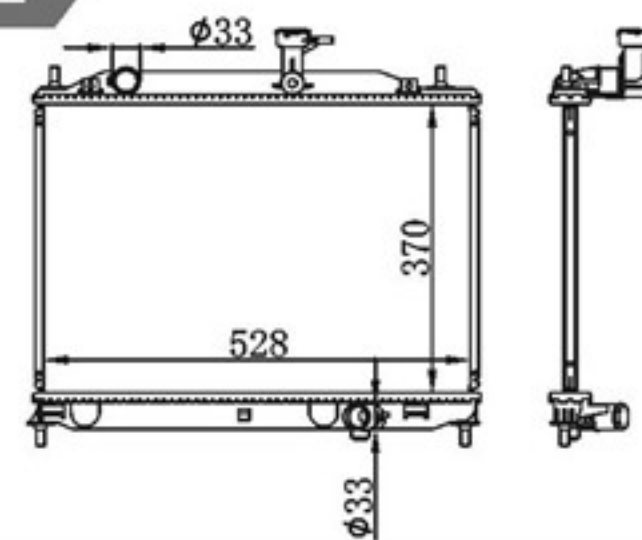

BY-40092

MODELS : ACCENT (05-) 1.5CRDi (D) MT
CORE SIZE : 370×528
TANK SIZE : 47/47×549.5
CARTON: 620*155*600

P A : 16/26
DPI :
OEM :
NISSENS: