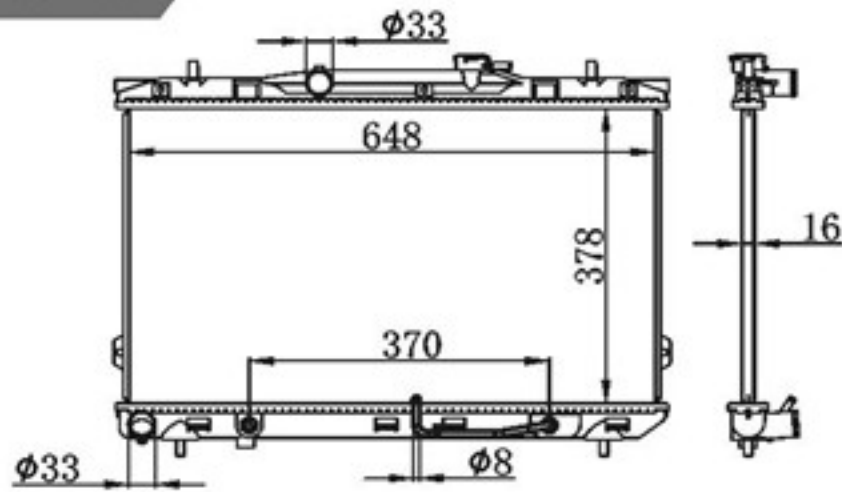

BY-40043

MODELS : ELANTRA 1.6i'00 AT P A : 16
CORE SIZE : 378×648 DPI :
TANK SIZE : 36/46.5×677 OEM : 25310-2D510
CARTON: 765*120*580 NISSENS: 67025