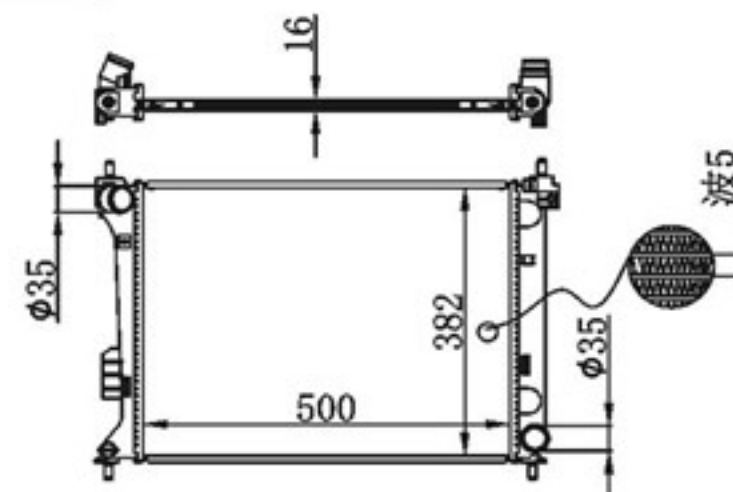

P A : 16-波5
DPI : 13252
OEM : 25310-1R050
NISSENS:

BY-40155

MODELS : ACCENT 1.6L 10-12 MT
CORE SIZE : 500×388
TANK SIZE : 46.5/46.5×392.5
CARTON:

P A : 16
DPI :
OEM : 25310-1R050
NISSENS:

BY-40156

MODELS : 120 10- MT
CORE SIZE : 500×382
TANK SIZE : 46.5/46.5×392.5
CARTON: