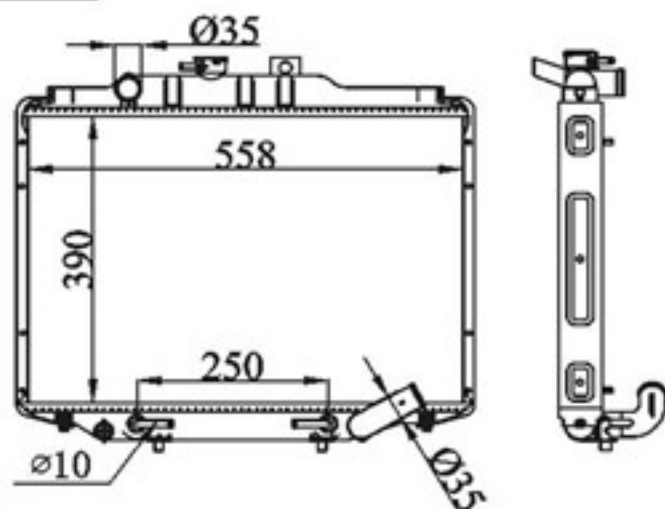

BY-40015

MODELS : HYUNDAI H100 AT P A : 16/26/32
CORE SIZE : 390×558 DPI :
TANK SIZE : 47/47×587 OEM :
CARTON: 680*160*595 NISSENS: