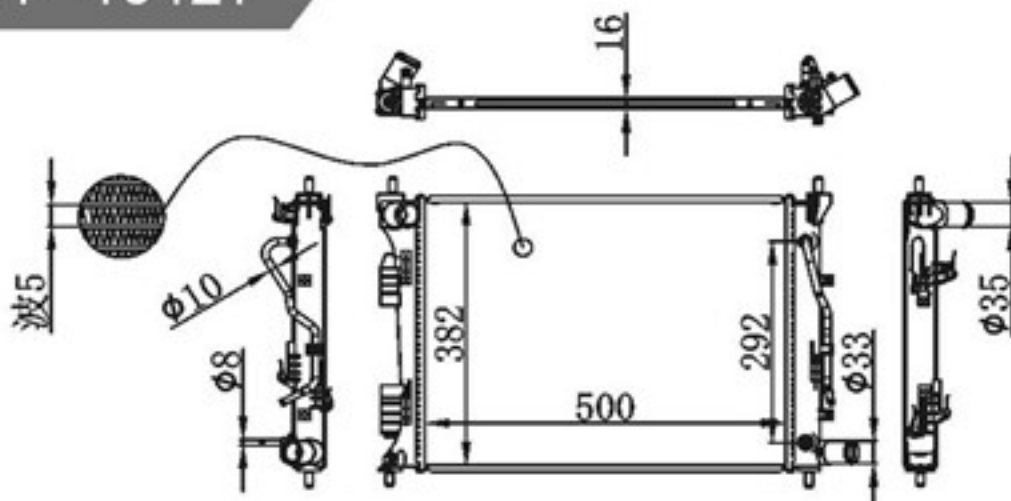

BY-40126

MODELS : HYUNDAI AT
 CORE SIZE : 500×388
 TANK SIZE : 46.5/46.5×392.5
 CARTON:
 P A : 16
 DPI :
 OEM : 25310-1RXXX
 NISSENS:

BY-40127

MODELS : HYUNDAI AT
 CORE SIZE : 500×382
 TANK SIZE : 46.5/46.5×392.5
 CARTON:
 P A : 16-波5
 DPI :
 OEM : 25310-1RXXX
 NISSENS: