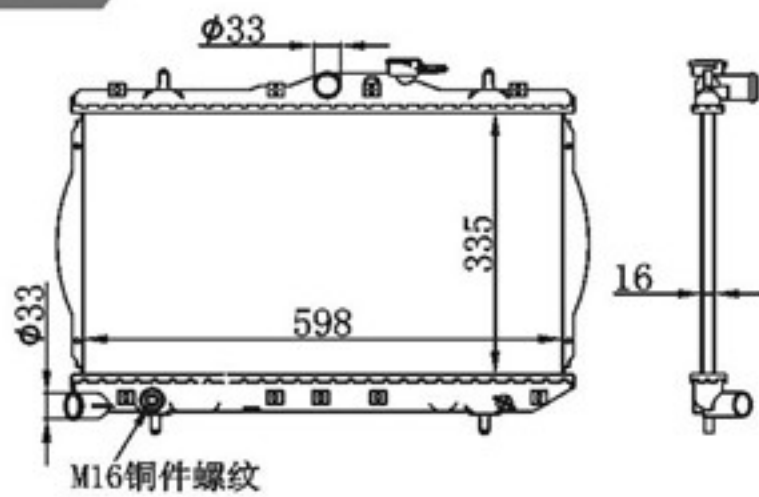

P A : 26
DPI :
OEM :
NISSENS:

BY-40080

MODELS : ACCENT' 95-96 AT
CORE SIZE : 335×598
TANK SIZE : 36/44×624
CARTON: 720*120*540

P A : 16
DPI : 2700
OEM : 25310-22050/22070
NISSENS: 670011

BY-40081

MODELS : ACCENT' 95-96 MT
CORE SIZE : 335×598
TANK SIZE : 36/44×624
CARTON: 720*120*540