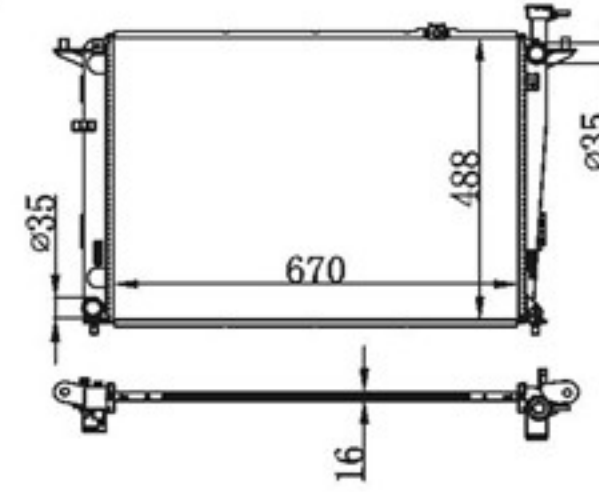

BY-40178

MODELS : KIA SORENTO 2.4 10- MT P A : 16
 CORE SIZE : 670×488 DPI :
 TANK SIZE : 47/47×490 OEM :
 CARTON: 865*125*570 NISSENS :

BY-40179

MODELS : HYUNDAI I25 14- AT P A : 16
 CORE SIZE : 500×388 DPI :
 TANK SIZE : 46.5/46.5×392.5 OEM :
 CARTON: 670*105*455 NISSENS: