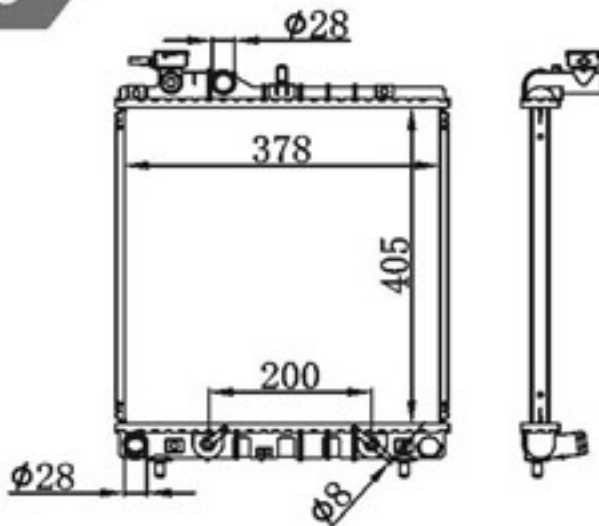

BY-40005

MODELS : HYUNDAI ATOS AT
CORE SIZE : 405×378
TANK SIZE : 44/44×407
CARTON: 470*130*565

P A : 16/18/22/26
DPI :
OEM :
NISSENS: