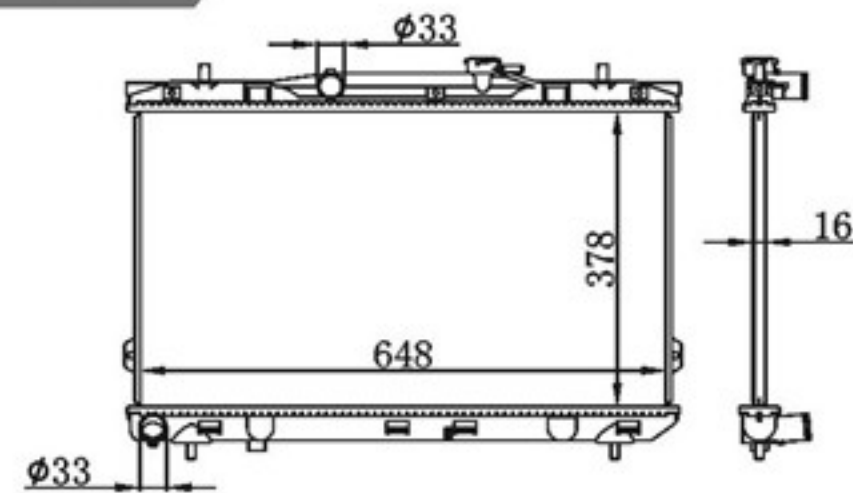

BY-40044

MODELS : ELANTRA 1.6i'00 MT P A : 16
CORE SIZE : 378×648 DPI :
TANK SIZE : 36/46.5×677 OEM : 25310-2D500
CARTON: 765*120*580 NISSENS: 67024