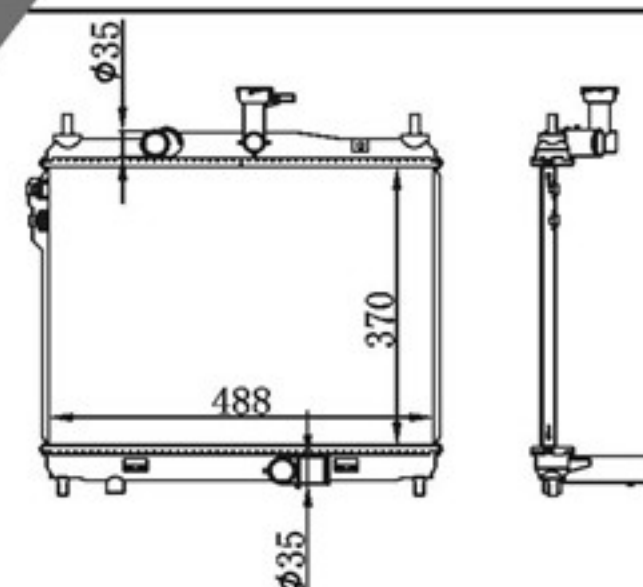

BY-40100

MODELS : GETZ 1.3'06 MT
CORE SIZE : 370×488
TANK SIZE : 50/50×500
CARTON: 570*180*600

P A : 16/18
DPI :
OEM :
NISSENS: