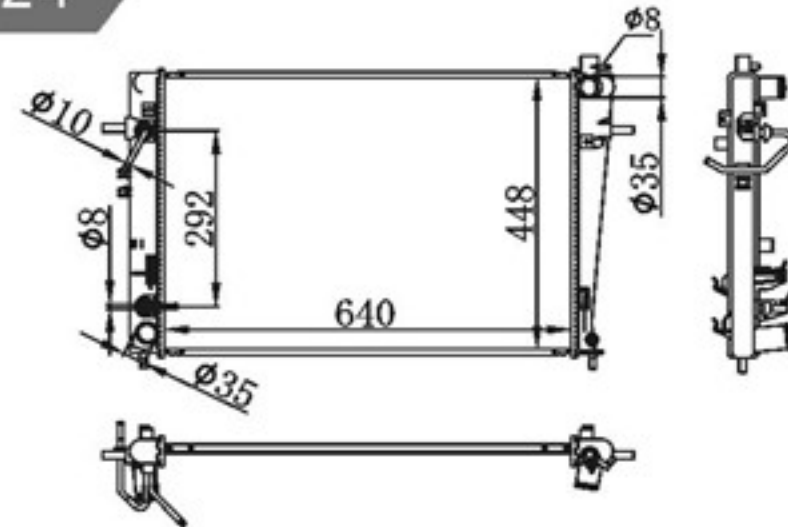

BY-40124

MODELS : TUCSON(JM) 2.0 CRDi '04- AT
CORE SIZE : 640×448
TANK SIZE : 46.4/46.4×472.8
CARTON: 810*120*520
P A : 16/18
DPI :
OEM : 25310-2E950
NISSENS: