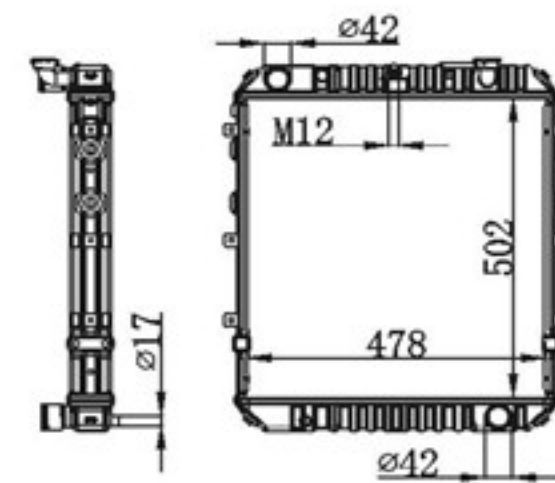

BY-40192

MODELS : TITAN 2.5T MT
CORE SIZE : 502×478
TANK SIZE : 65/65×498
CARTON: 625*140*550

A L : 48
DPI :
OEM :
NISSENS: