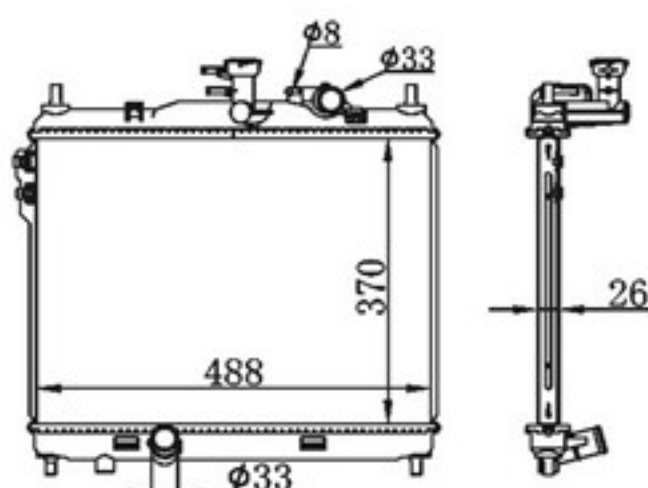

BY-40103

MODELS : GETZ 1.3'06 MT
CORE SIZE : 370×488
TANK SIZE : 50/50×500
CARTON: 570*150*600

P A : 26
DPI :
OEM : 25310-1C300
NISSENS: 67048