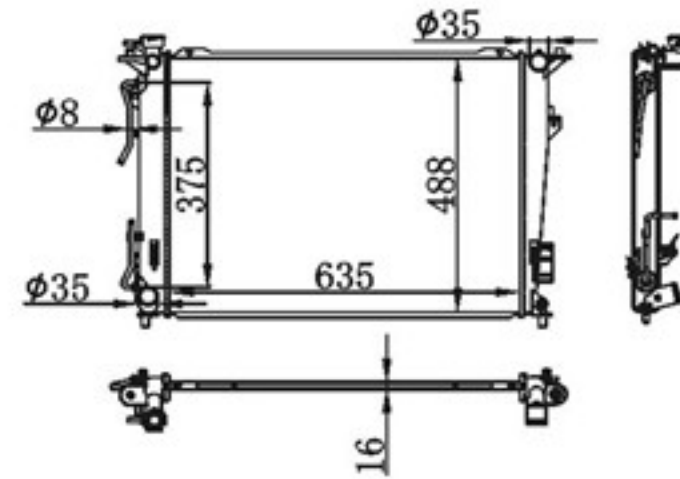

P A : 26
 DPI :
 OEM :
 NISSENS:

BY-40057

MODELS : SONATA' 91 AT
CORE SIZE : 400×658
TANK SIZE : 46.5/51×682
CARTON: 745*135*605

P A : 16/26
DPI : 1286-PA26
OEM : 25310-33310
NISSENS:

BY-40058

MODELS : SONATA' 07 AT
CORE SIZE : 635×488
TANK SIZE : 47/47×490
CARTON: 880*135*610