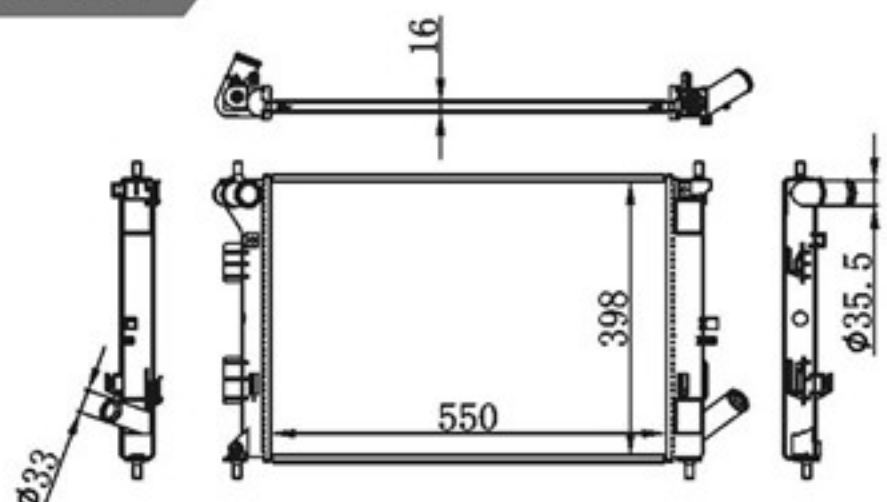

BY-40151

MODELS : ELANTRA 11- MT P A : 16
CORE SIZE : 550×398 DPI :
TANK SIZE : 46.5/46.5×408 OEM : 25310-3X101
CARTON: NISSENS: