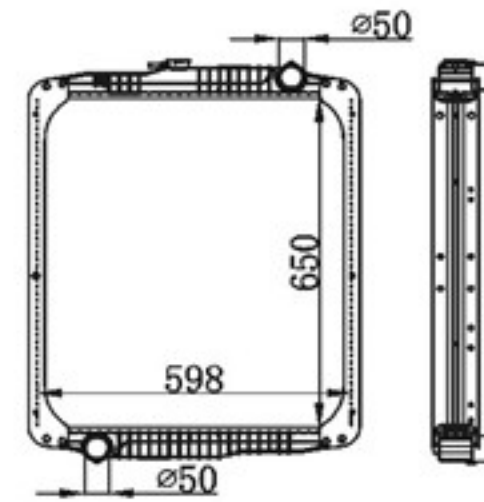

BY-40196

MODELS : HYNDAI 5T LOW MT
CORE SIZE : 650×598
TANK SIZE : 70/70×610
CARTON: 630*120*800
P A : 48
DPI :
OEM :
NISSENS: