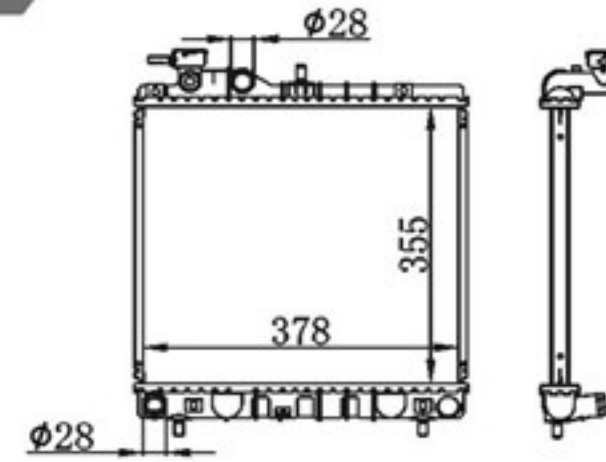

BY-40004

MODELS : ATOS' 98- 1.0i12V MT
CORE SIZE : 355×378
TANK SIZE : 44/44×407
CARTON: 470*130*565

P A : 16/18/22/26
DPI :
OEM : 25310-02000/02100
NISSENS: 67500A