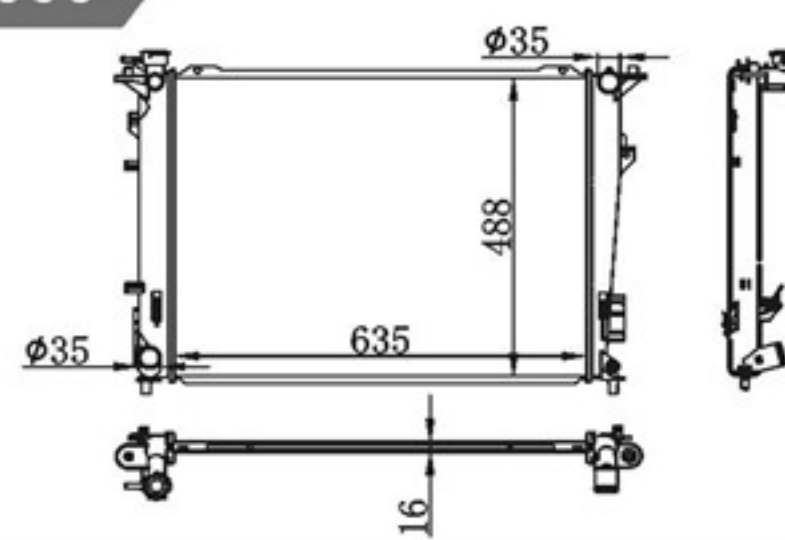

BY-40060

MODELS : SONATA' 07 MT
CORE SIZE : 635×488
TANK SIZE : 47/47×490
CARTON: 875*135*610

P A : 16
DPI :
OEM : 25310-3K140
NISSENS: 66998