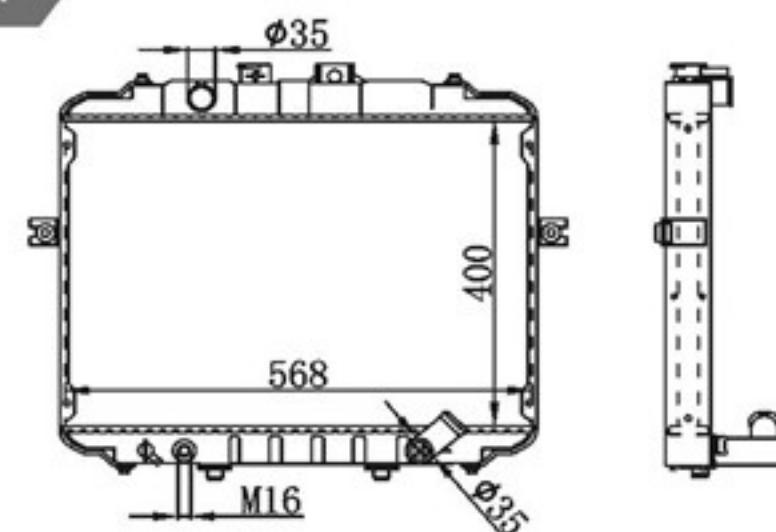

BY-40064

MODELS : H-100 PORTER 2.5D' 93-00 MT
CORE SIZE : 400×568
TANK SIZE : 53.5/53.5×592
CARTON: 755*220*610

P A : 26/32
DPI :
OEM : 25300-43600
NISSENS: 67015