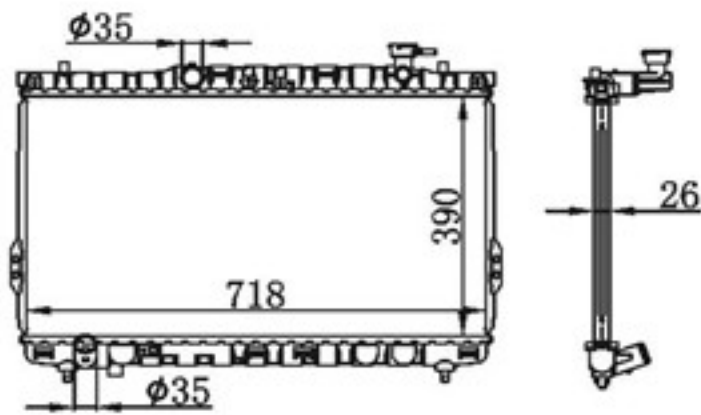

P A : 16
 DPI :
 OEM :
 NISSENS:

BY-40170

MODELS : SONATA GL L4 2.0L 10-13 MT
 CORE SIZE : 640×488
 TANK SIZE : 47/47×490
 CARTON:

P A : 16
 DPI :
 OEM : 25310-2S500
 NISSENS: 67515

BY-40171

MODELS : SANTA FE 2.7L MT
 CORE SIZE : 390×718
 TANK SIZE : 47/47×727
 CARTON: