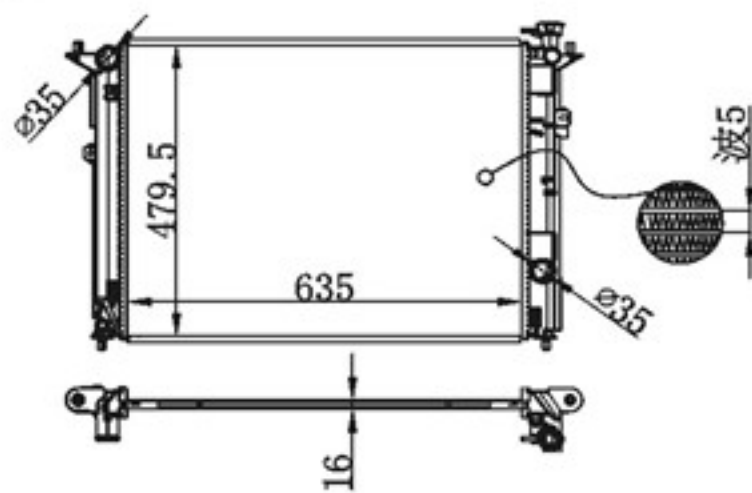

BY-40199

MODELS : GENESIS 3.8L V6 15- MT
CORE SIZE : 635×479.5
TANK SIZE : 47/47×490
CARTON: 832*110*549
P A : 16-波5
DPI : 13455
OEM :
NISSENS: