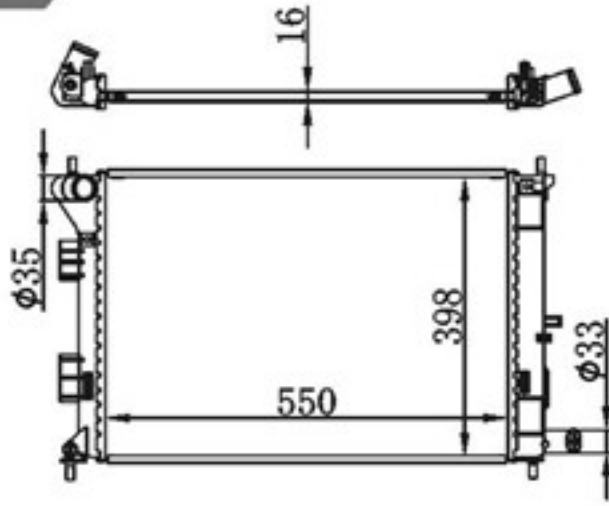

BY-40169

MODELS : ELANTRA L4 1.8L 11-13 MT
CORE SIZE : 550×398
TANK SIZE : 46/46×408
CARTON:

P A : 16
DPI :
OEM :
NISSENS: