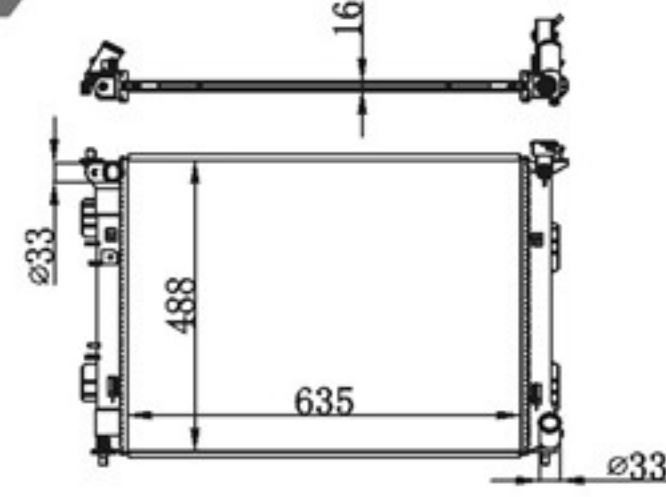

BY-40194

MODELS : MISTRA 1.8L/2.0L 12- MT
CORE SIZE : 635×488
TANK SIZE : 46.5/46.5×490.5
CARTON: 785*155*545
P A : 16
DPI :
OEM :
NISSENS: