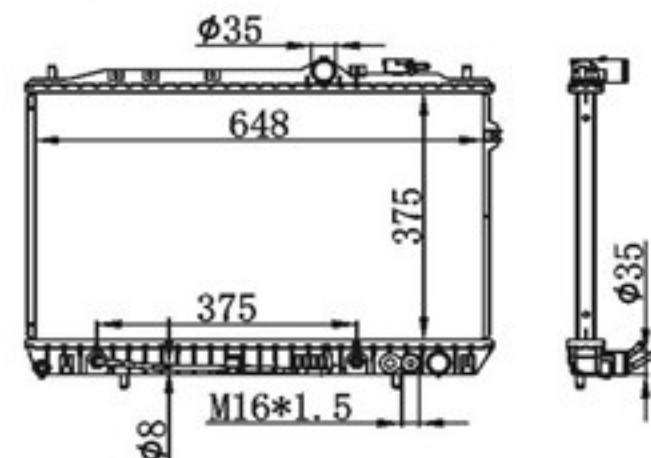

BY-40128

MODELS : ELANTRA 1.8L 90-93 AT
CORE SIZE : 375×648
TANK SIZE : 46/50×671
CARTON:
P A : 16/26
DPI :
OEM : 25310-28300/28700
NISSENS: 67012