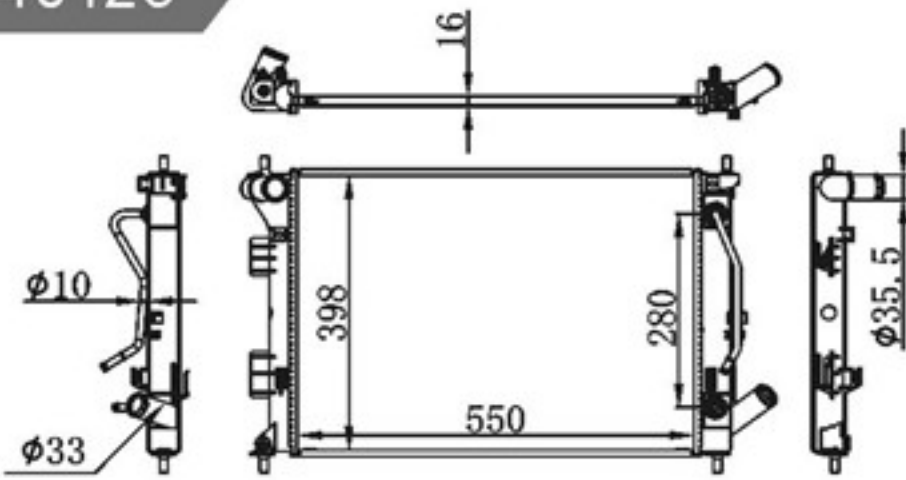

BY-40123

MODELS : ELANTRA 1.8L I4 12-13 AT
CORE SIZE : 550×398
TANK SIZE : 46/46×408
CARTON: 810*120*520
P A : 16
DPI : 13333
OEM : 25310-3X101
NISSENS: