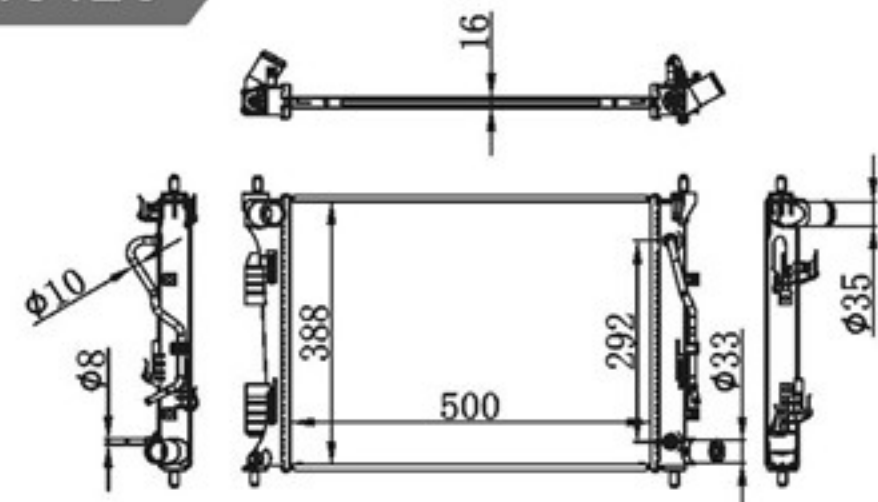

BY-40126

MODELS : HYUNDAI AT
 CORE SIZE : 500×388
 TANK SIZE : 46.5/46.5×392.5
 CARTON:
 P A : 16
 DPI :
 OEM : 25310-1RXXX
 NISSENS:

BY-40127

MODELS : HYUNDAI AT
 CORE SIZE : 500×382
 TANK SIZE : 46.5/46.5×392.5
 CARTON:
 P A : 16-波5
 DPI :
 OEM : 25310-1RXXX
 NISSENS: