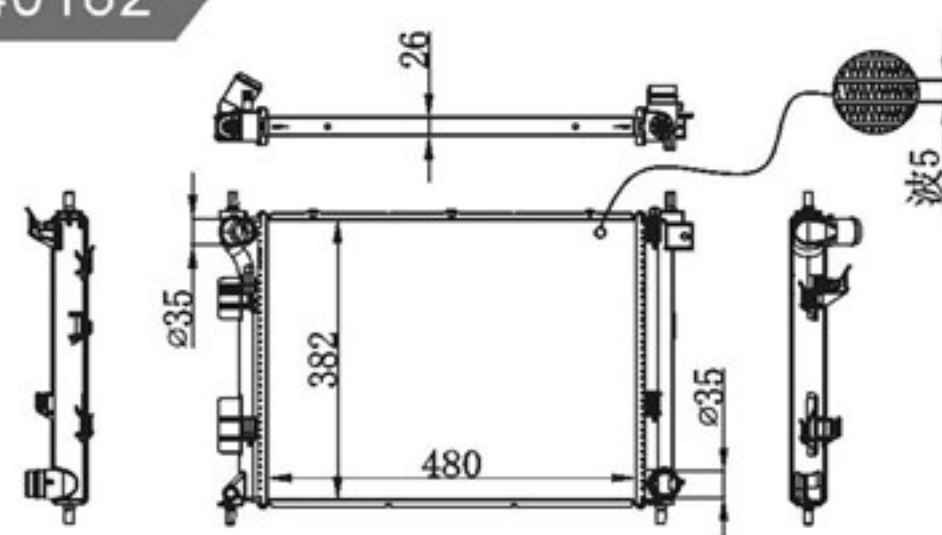

BY-40182

MODELS : I20 1.1 CRDI 09- MT   P A : 26-波5
CORE SIZE : 480×382   DPI :
TANK SIZE : 46.5/46.5×392.5   OEM : 253104P700
CARTON: 460*105*610   NISSENS: 67616