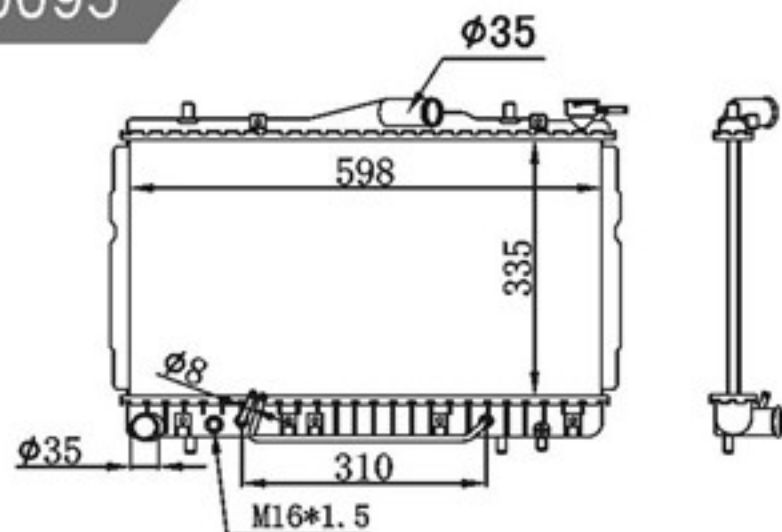

BY-40095

MODELS : SCOUPE 1.5i/GT'91-96 AT
CORE SIZE : 335×598
TANK SIZE : 47/56×602
CARTON:

P A : 16/26
DPI : 1608-PA26
OEM : 25310-23350
NISSENS: