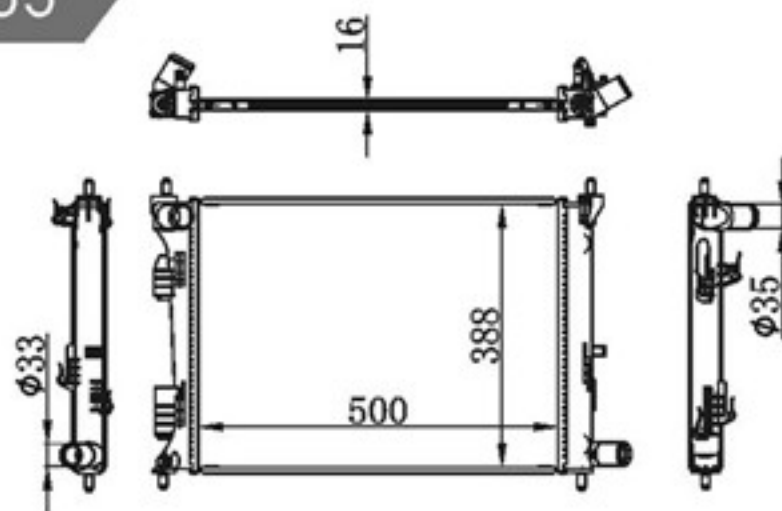

BY-40155

MODELS : ACCENT 1.6L 10-12 MT
CORE SIZE : 500×388
TANK SIZE : 46.5/46.5×392.5
CARTON:

P A : 16
DPI :
OEM : 25310-1R050
NISSENS: