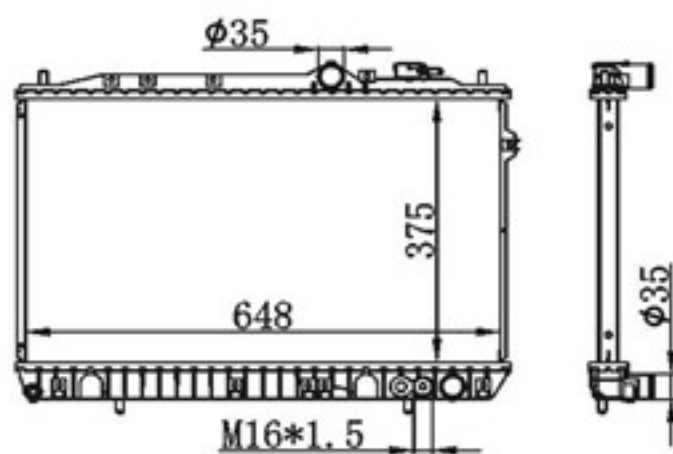

BY-40133

MODELS : ELANTRA 1.8L 90-93 MT
CORE SIZE : 375×648
TANK SIZE : 46/50×671
CARTON:
P A : 16/26
DPI :
OEM : 25310-28050
NISSENS: 62290