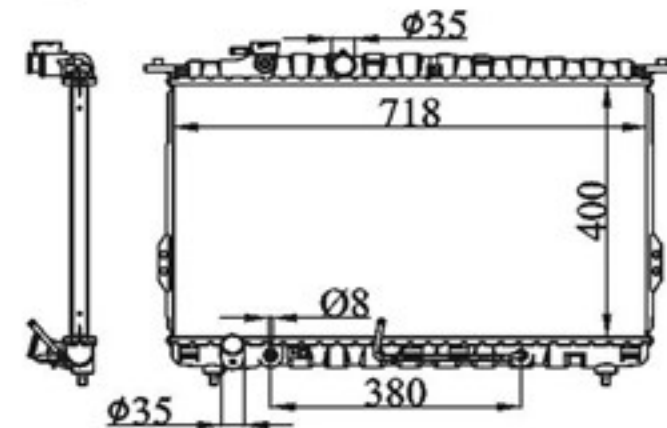

BY-40012

MODELS : SONATA 2.0i16V 97 EF AT P A : 18/22/26
CORE SIZE : 400×718 DPI : 2584-PA26
TANK SIZE : 47/47×727 OEM : 25310-38050/39500/3F000
CARTON: 870*135*605 NISSENS: 67027