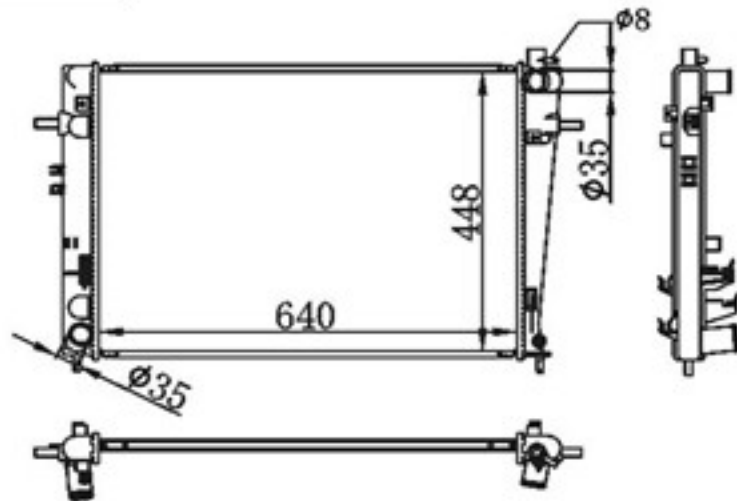

BY-40125

MODELS : TUCSON(JM) 2.0 CRDi '04- MT
CORE SIZE : 640×448
TANK SIZE : 46.4/46.4×472.8
CARTON:
P A : 16/18
DPI :
OEM :
NISSENS: