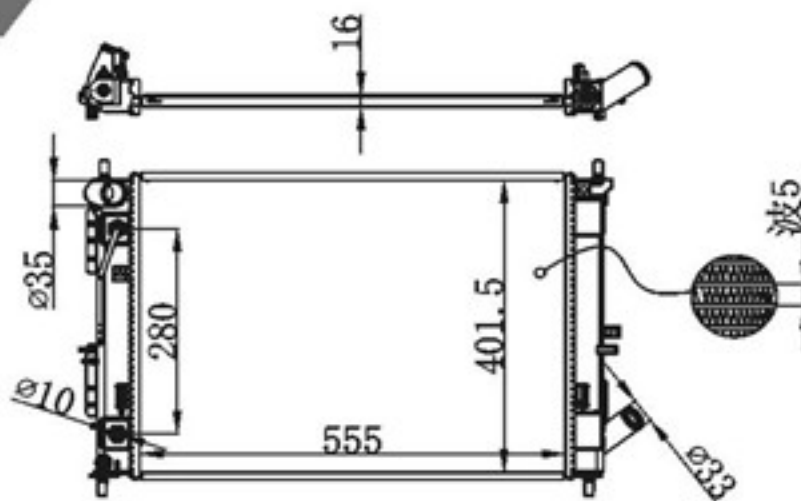

P A : 26-波5
 DPI :
 OEM : 253102T150
 NISSENS:

BY-40186

MODELS : HYNNDAI MT
 CORE SIZE : 485×479.5
 TANK SIZE : 47/47×490
 CARTON: 630*160*545

P A : 26-波5
 DPI :
 OEM :
 NISSENS:

BY-40187

MODELS : ELENTRA 1.8I/2.0 14-15 AT
 CORE SIZE : 555×401.5
 TANK SIZE : 46.5/46.5×408
 CARTON: 735*105*460