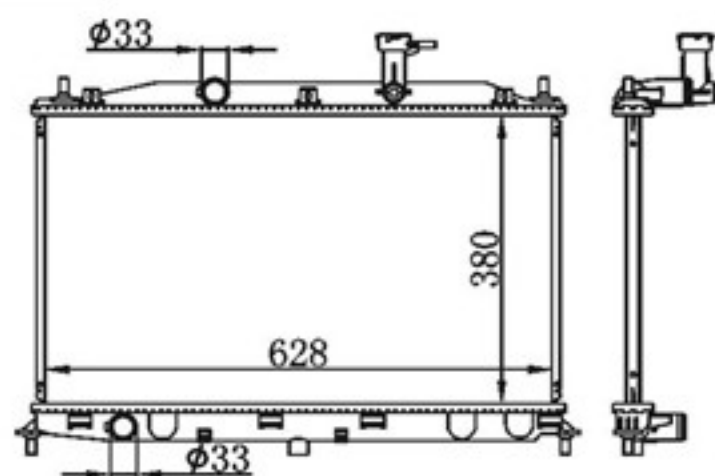

P A : 16/26
DPI :
OEM : 25310-28050
NISSENS:

BY-40084

MODELS : ACCENT 1.6i16V' 05 AT
CORE SIZE : 380×628
TANK SIZE : 47/47×655
CARTON: 760*150*615

P A : 16/18/26
DPI :
OEM : 25310-1E150/1E100
NISSENS:

BY-40085