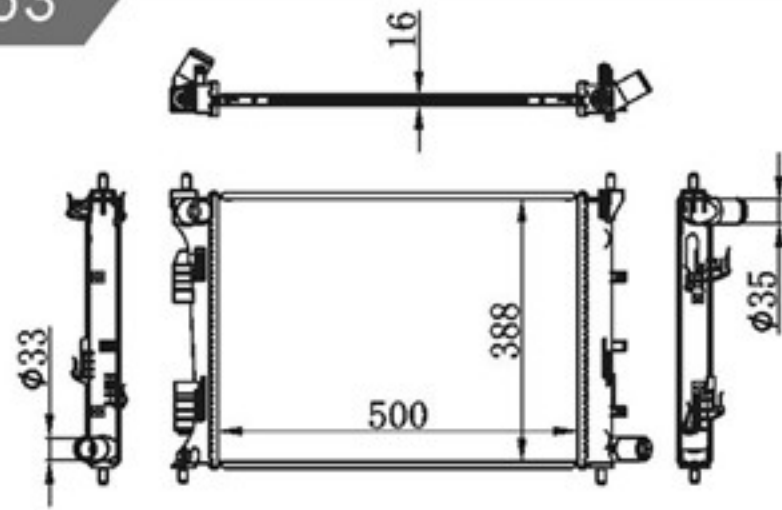

BY-40153

MODELS : ACCENT 11- MT
CORE SIZE : 500×388
TANK SIZE : 46.5/46.5×392.5
CARTON:

P A : 16
DPI :
OEM :
NISSENS: