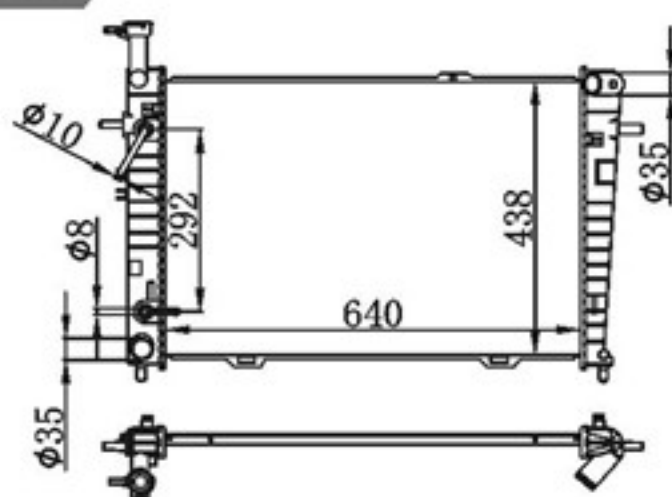

BY-40063

MODELS : TUCSON' 04 AT
CORE SIZE : 640×438
TANK SIZE : 46.5/46.5×466
CARTON: 895*180*620

P A : 16/18
DPI : 2785-PA16
OEM : 25310-2E100/400/800
NISSENS: 67479