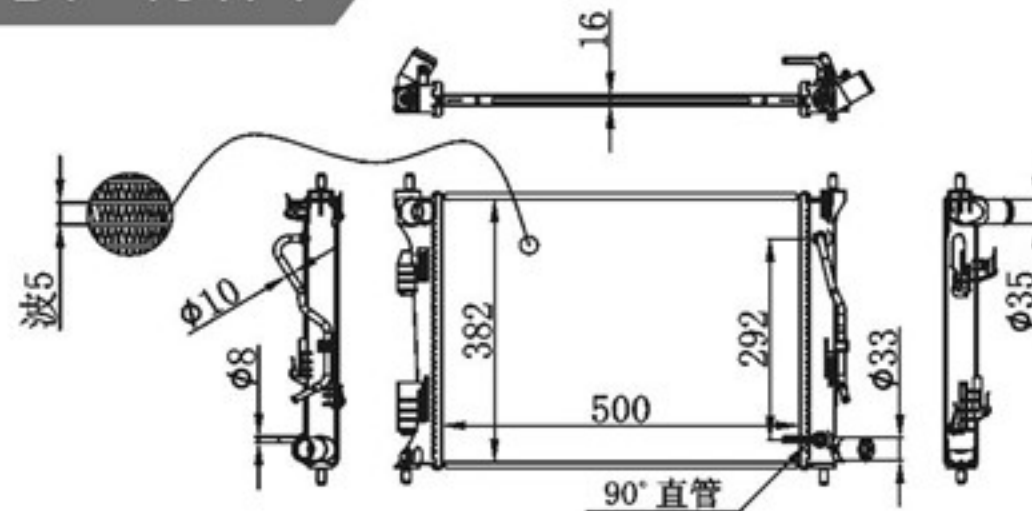

BY-40174

MODELS : ACCENT 1.4L 10-12 AT
CORE SIZE : 500×382
TANK SIZE : 46.5/46.5×392.5
CARTON:

P A : 16-波5
DPI : 13253
OEM :
NISSENS: