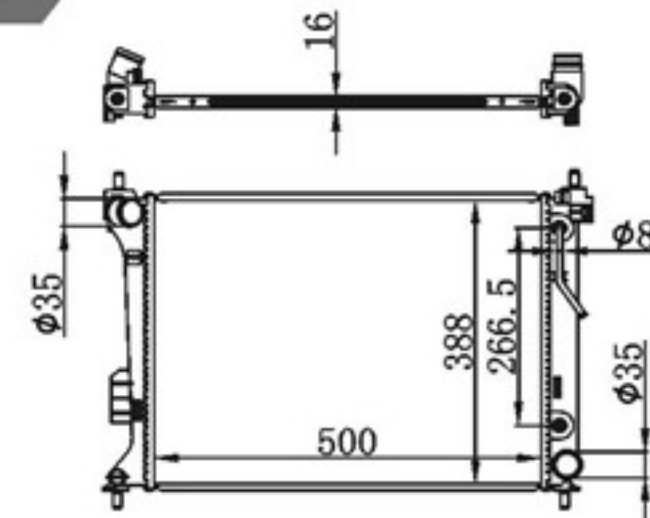

BY-40140

MODELS : 120 16V 1.2L 09- AT
CORE SIZE : 500×388
TANK SIZE : 46.5/46.5×392.5
CARTON:

P A : 16
16DPI :
OEM : 25310-1J050
NISSENS: 67548