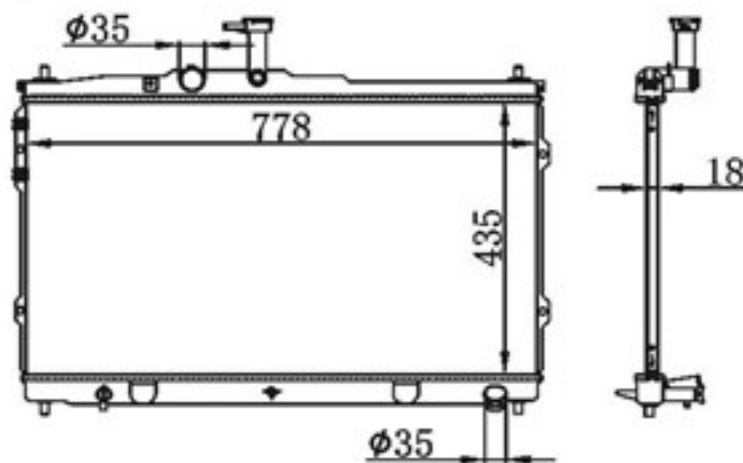

BY-40117

MODELS : GRAND STAREX ROYALE' 08 MT
CORE SIZE : 435×778
TANK SIZE : 46. 5/46. 5×783. 5
CARTON:
P A : 18
DPI :
OEM : 25310-4H050
NISSENS: