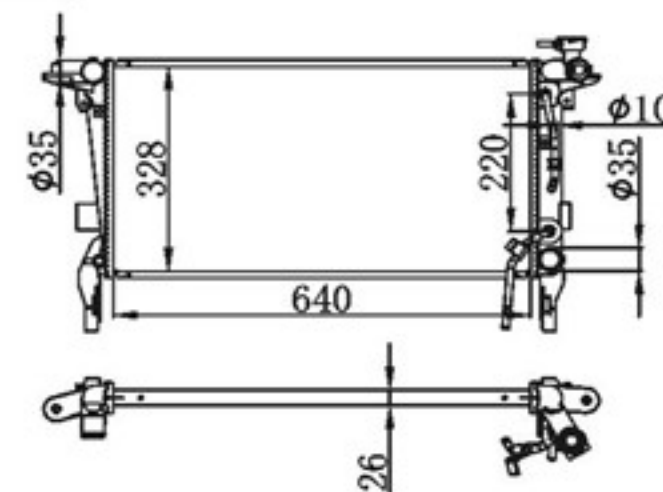

BY-40132

MODELS : GENESIS COUPE 2.0L GAD 10-12 AT
CORE SIZE : 640×328
TANK SIZE : 47/47×347
CARTON:
P A : 26
DPI : 13120
OEM :
NISSENS: