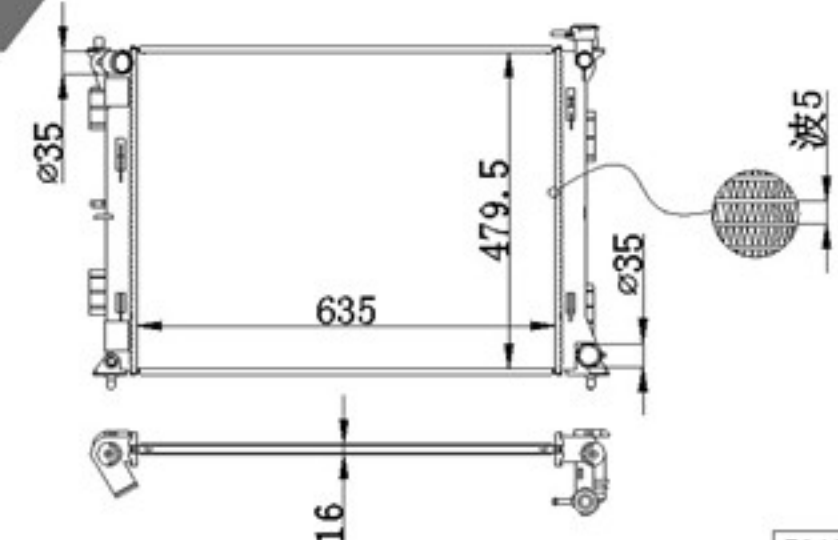

BY-40208

MODELS : SONATA VII (LF) 2.0 GAS 14- MT
CORE SIZE : 635×479.5
TANK SIZE : 47/47×490
CARTON: 793*140*550
P A : 16-波5
DPI :
OEM : 25310-C1050
NISSENS: 675052

70164 AT