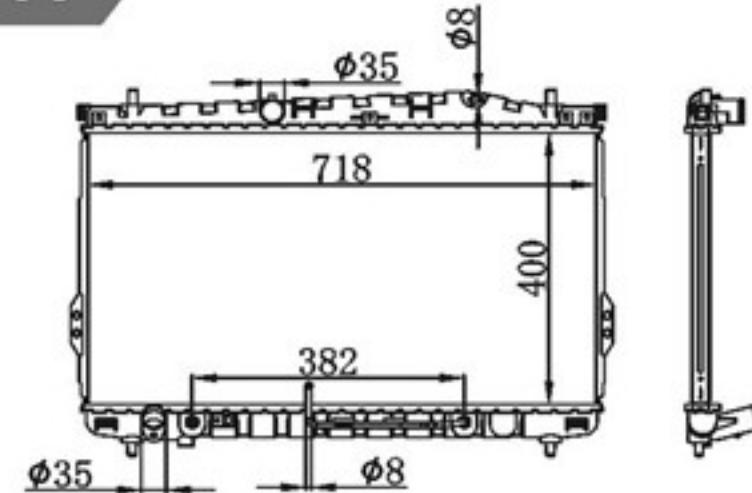

BY-40030

MODELS : TRAJET' 99 AT
CORE SIZE : 400×718
TANK SIZE : 47/47×727
CARTON: 790*130*580

P A : 18/22/26
DPI :
OEM : 25310-3A200
NISSENS: 67033