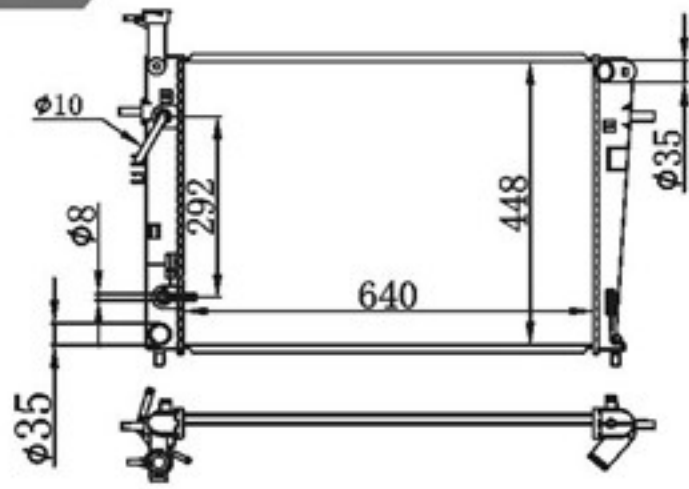

BY-40089

MODELS : TUCSON'04 AT
CORE SIZE : 640×448
TANK SIZE : 46.4/46.4×472.8
CARTON: 890*180*625

P A : 16/18
DPI : 2787-PA16
OEM : 25310-2E100
NISSENS: 67479