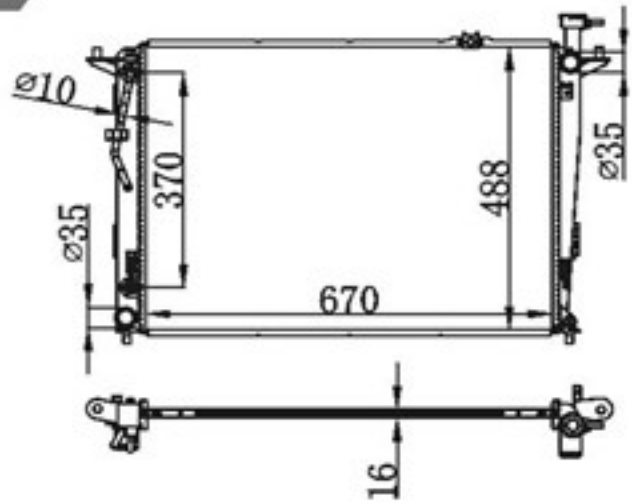

BY-40177

MODELS : KIA SORENTO 2.4 10- AT   P A : 16
CORE SIZE : 670×488   DPI :
TANK SIZE : 47/47×490   OEM : 25310-2X050
CARTON: 865*125*570   NISSENS :