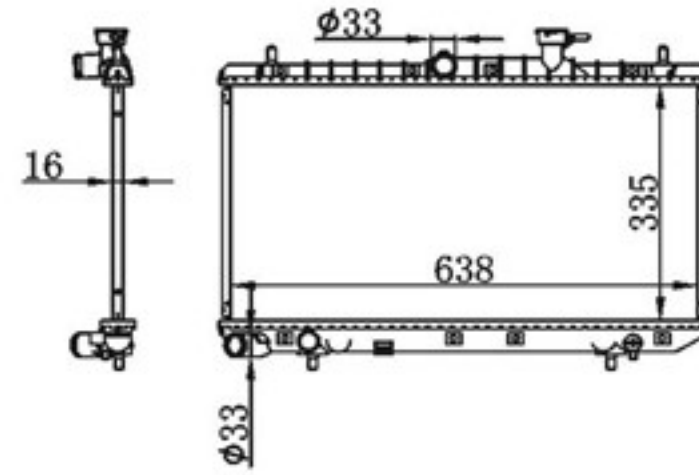

BY-40001

MODELS : ACCENT 1.5 1495' 99 AT
 CORE SIZE : 335×638
 TANK SIZE : 36/44×666
 CARTON: 730*130*550

P A : 16
 DPI : 2338
 OEM : 25310-25100/150
 NISSENS: 67023

BY-40002

MODELS : ACCENT 1.5 1495' 99 MT
 CORE SIZE : 335×638
 TANK SIZE : 36/44×666
 CARTON: 730*130*550