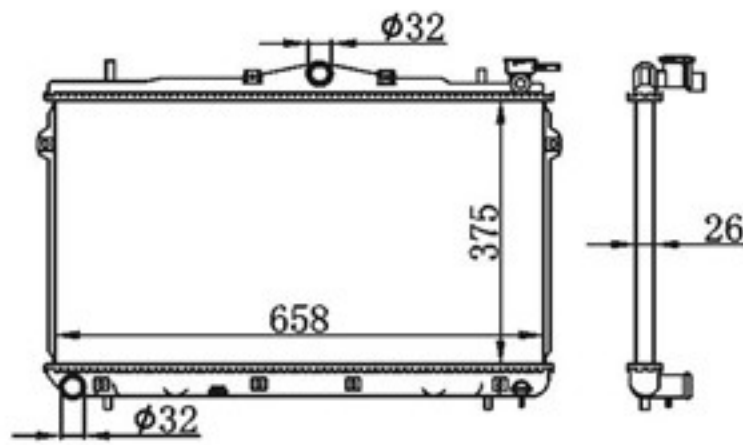

BY-40027

MODELS : COUPE1.6i16V 4G61' 96 MT
CORE SIZE : 375×658
TANK SIZE : 46/46×690
CARTON: 750*120*580

P A : 26
DPI :
OEM : 25310-29000/29010
NISSENS: 62298