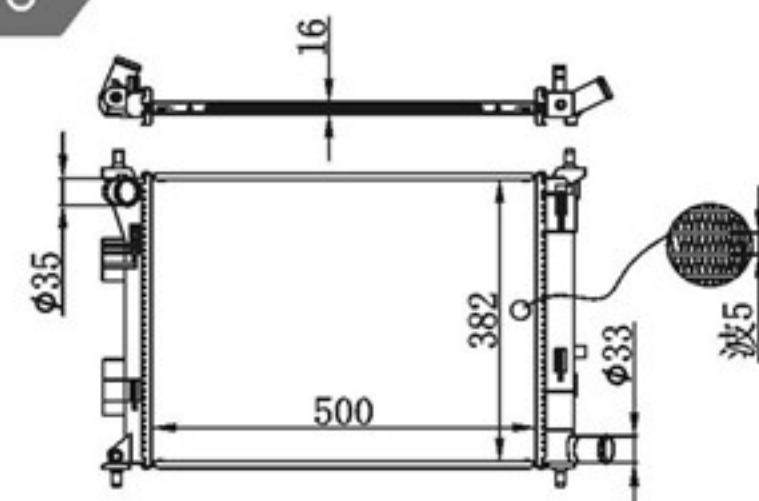

BY-40148

MODELS : ACCENT IV 1.4 10-11 MT P A : 16-波5
CORE SIZE : 500×382 DPI :
TANK SIZE : 46.5/46.5×392.5 OEM : 25310-1R000
CARTON: NISSENS: