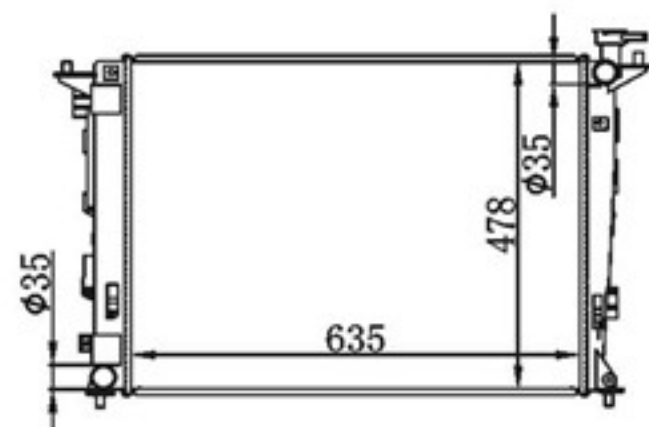

BY-40147

MODELS : IX35 10- MT P A : 16
CORE SIZE : 635×478 DPI :
TANK SIZE : 47/47×490 OEM : 25310-2Z000
CARTON: NISSENS: