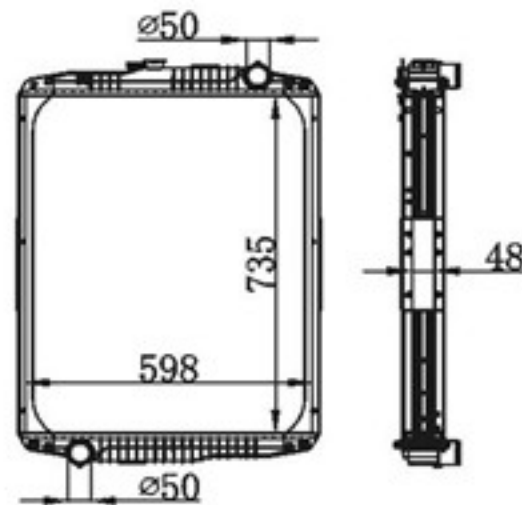

BY-40178

MODELS : KIA SORENTO 2.4 10- MT P A : 16
 CORE SIZE : 670×488 DPI :
 TANK SIZE : 47/47×490 OEM :
 CARTON: 865*125*570 NISSENS :

BY-40179

MODELS : HYUNDAI I25 14- AT P A : 16
 CORE SIZE : 500×388 DPI :
 TANK SIZE : 46.5/46.5×392.5 OEM :
 CARTON: 670*105*455 NISSENS:

BY-40180

MODELS : HYUNDAI I25 14- AT P A : 16-波5
 CORE SIZE : 500×382 DPI :
 TANK SIZE : 46.5/46.5×392.5 OEM :
 CARTON: 670*105*455 NISSENS:

BY-40181

MODELS : HYUNDAI 10MT TRUCK MT P A : 48
 CORE SIZE : 735×598 DPI :
 TANK SIZE : 70/70×610 OEM :
 CARTON: 630*135*890 NISSENS: