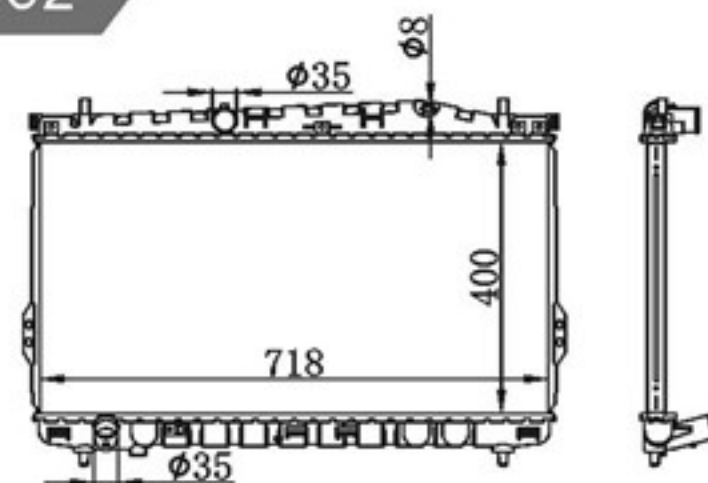

BY-40032

MODELS : TRAJET' 99 MT
CORE SIZE : 400×718
TANK SIZE : 47/47×727
CARTON: 790*130*580

P A : 18/22/26
DPI :
OEM : 25310-3A000/100
NISSENS: 67032