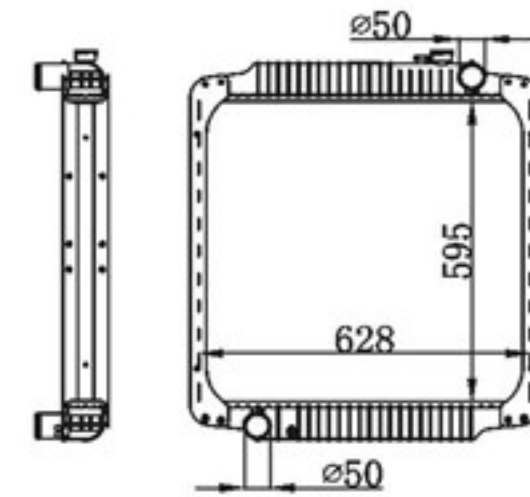

BY-40188

MODELS : KOREAN TRUCK 97-00 MT
CORE SIZE : 595×628
TANK SIZE : 70/70×651.5
CARTON: 770*135*660

P A : 48
DPI :
OEM :
NISSENS: