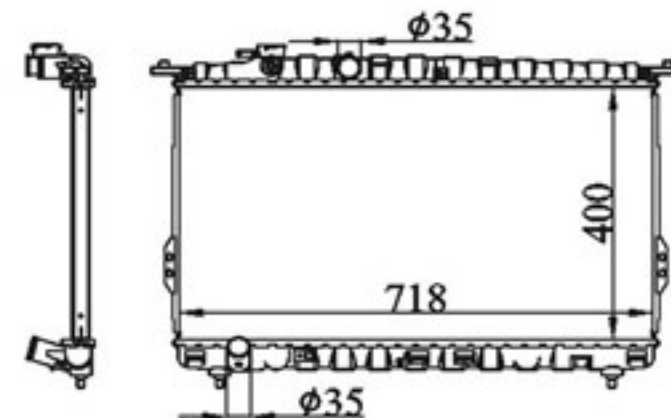

BY-40014

MODELS : SONATA 2.0i16V 97 EF MT P A : 18/22/26
CORE SIZE : 400×718 DPI :
TANK SIZE : 47/47×727 OEM : 25310-38001
CARTON: 850*130*600 NISSENS: 67026