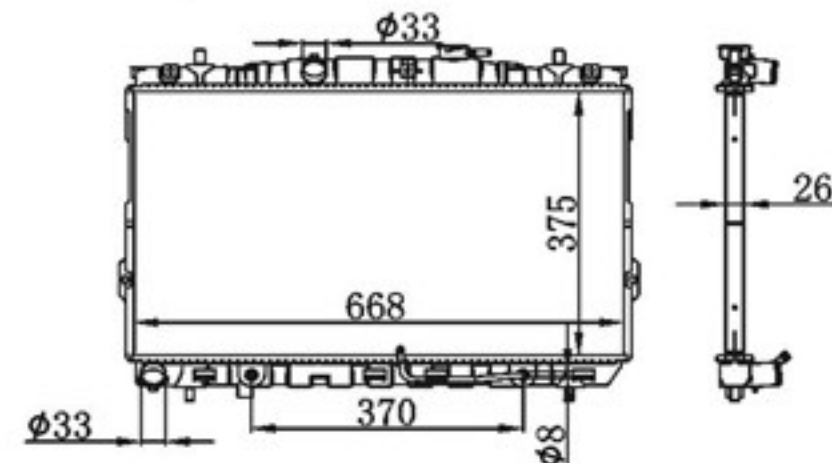

BY-40008

MODELS : ELANTRA' 2.0L/2.6 L4 01-06 AT
CORE SIZE : 375×668
TANK SIZE : 47/47×673
CARTON: 770*120*580

P A : 26
DPI :
OEM : 25310-2D110
NISSENS: 67489