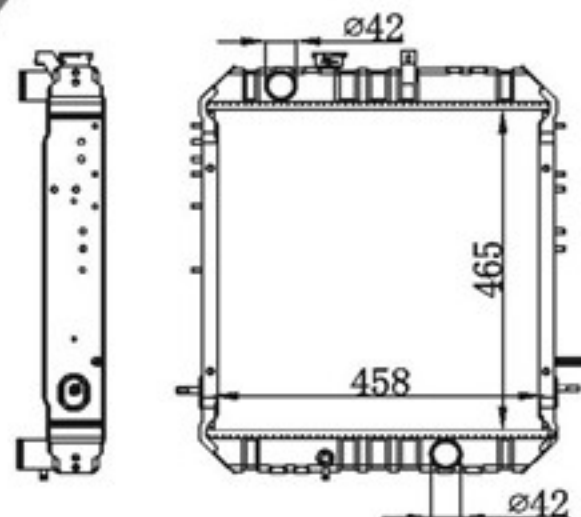

BY-40191

MODELS : PORTER 2.5T 92-94 MT
CORE SIZE : 465×458
TANK SIZE : 69/69×485
CARTON: 573*125*622

P A : 48
DPI :
OEM :
NISSENS: