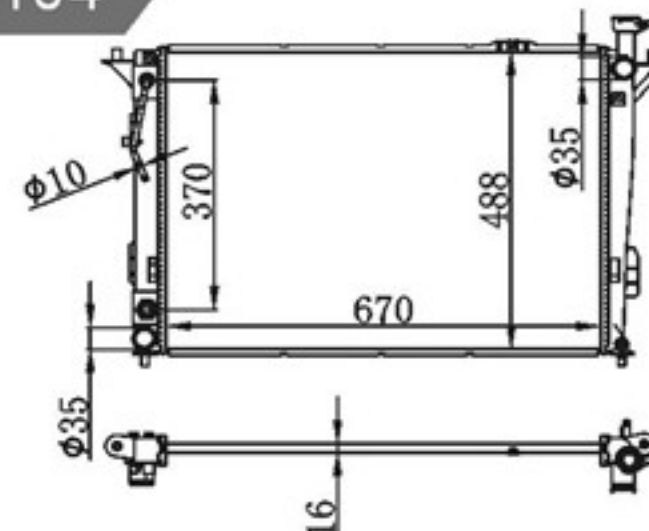

P A : 16/18
DPI :
OEM : 25310-1C300
NISSENS: 67048

BY-40103

MODELS : GETZ 1.3'06 MT
CORE SIZE : 370×488
TANK SIZE : 50/50×500
CARTON: 570*150*600

P A : 26
DPI :
OEM : 25310-1C300
NISSENS: 67048

BY-40104

MODELS : SANTA FE 2.4L I4 13-14 AT
CORE SIZE : 670×488
TANK SIZE : 47/47×490
CARTON: