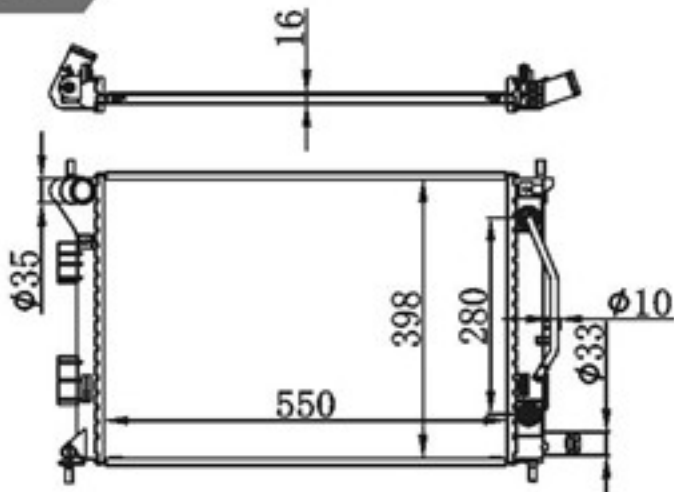

BY-40159

MODELS : ELANTRA L4 1.8L 11-13 AT
CORE SIZE : 550×398
TANK SIZE : 46/46×408
CARTON:

P A : 16
DPI : 13202
OEM : 25310-3X100
NISSENS: