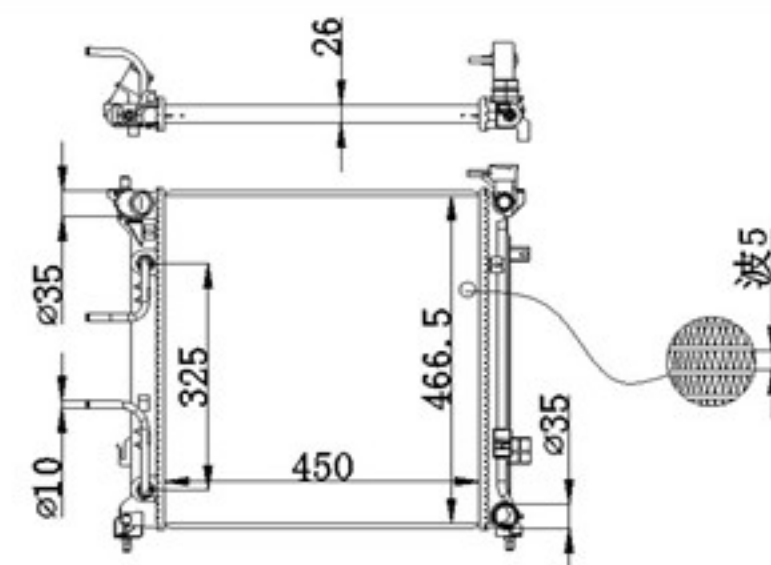

BY-40206

MODELS : SONATA 2.0L 14 TURBO 15- AT
CORE SIZE : 450×466.5
TANK SIZE : 44/44×483
CARTON: 635*140*550
P A : 26-波5
DPI : 13506
OEM :
NISSENS: