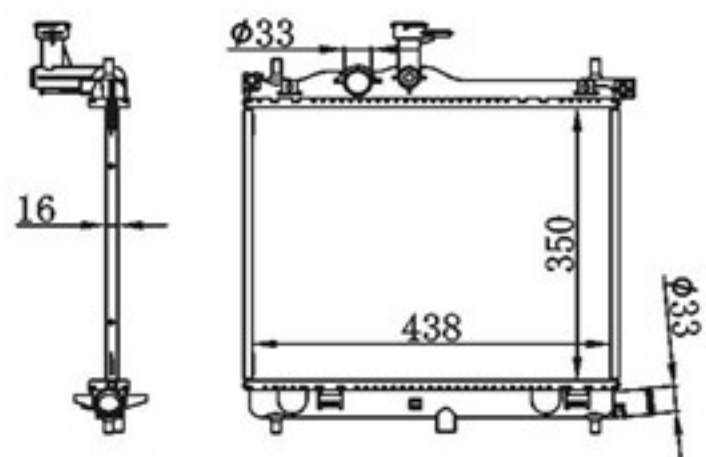

P A : 26/32
DPI :
OEM :
NISSENS:

BY-40097

MODELS : i10 09 MT
CORE SIZE : 350×438
TANK SIZE : 46/46×451
CARTON:

P A : 16
DPI :
OEM :
NISSENS:

BY-40098

MODELS : i30 09 AT
CORE SIZE : 350×438
TANK SIZE : 46/46×451
CARTON: 580*170*590