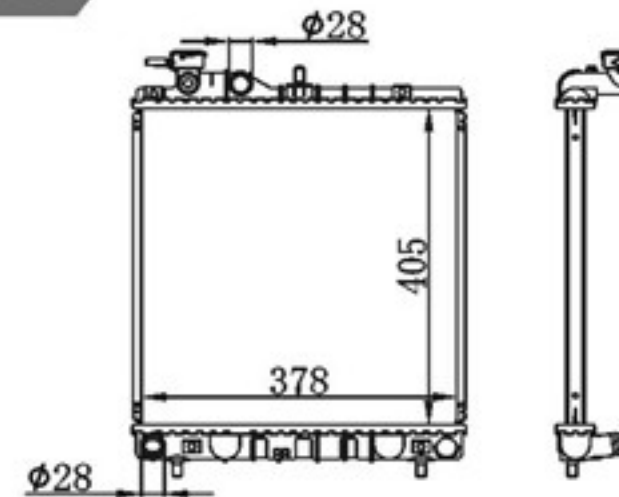

BY-40006

MODELS : HYUNDAI ATOS MT
CORE SIZE : 405×378
TANK SIZE : 44/44×407
CARTON: 470*130*615

P A : 16/18/22/26
DPI :
OEM :
NISSENS: