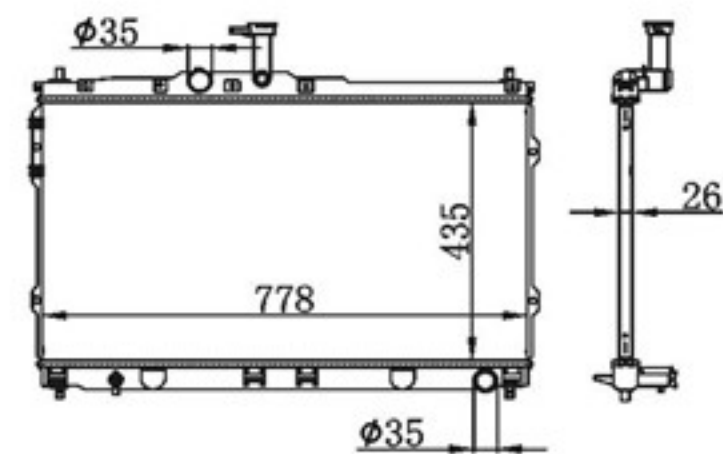

BY-40120

MODELS : STAREX 2.5 08- MT
CORE SIZE : 435×778
TANK SIZE : 46. 5/46. 5×783. 5
CARTON:
P A : 26
DPI :
OEM :
NISSENS: