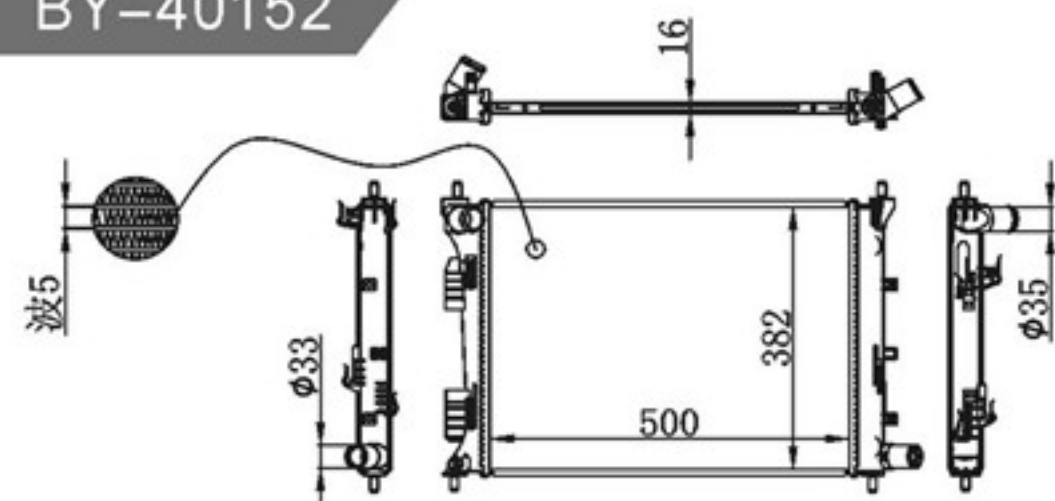

BY-40152

MODELS : ACCENT 11- MT P A : 16-波5
CORE SIZE : 500×382 DPI :
TANK SIZE : 46.5/46.5×392.5 OEM :
CARTON: NISSENS: