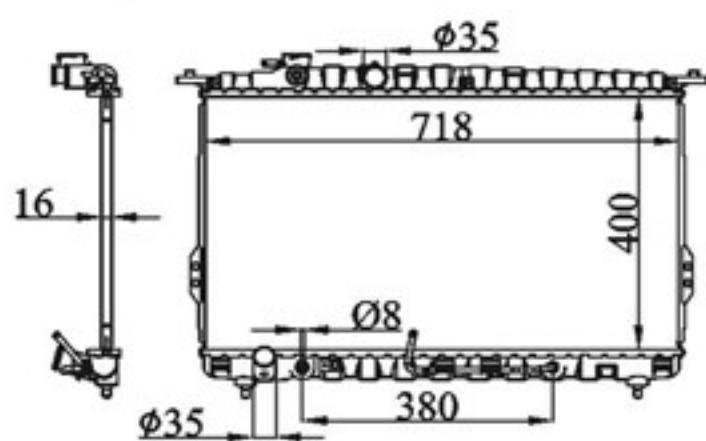

BY-40011

MODELS : SONATA 2.0i16V 97 EF AT P A : 16
CORE SIZE : 400×718 DPI : 2339
TANK SIZE : 47/47×727 OEM : 25310-38050/39500/3F000
CARTON: 870*135*605 NISSENS: 67027