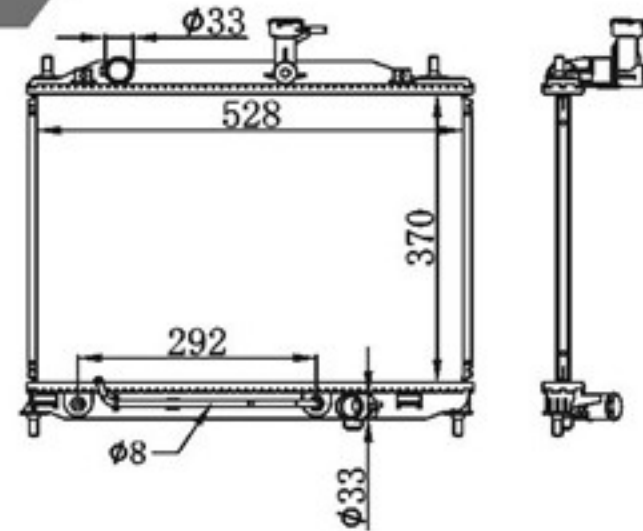

BY-40091

MODELS : ACCENT 1.5CRDi (D) 05- AT
CORE SIZE : 370×528
TANK SIZE : 47/47×549.5
CARTON: 620*155*600

P A : 16/26
DPI :
OEM : 25310-1E300/1E350
NISSENS: 67504