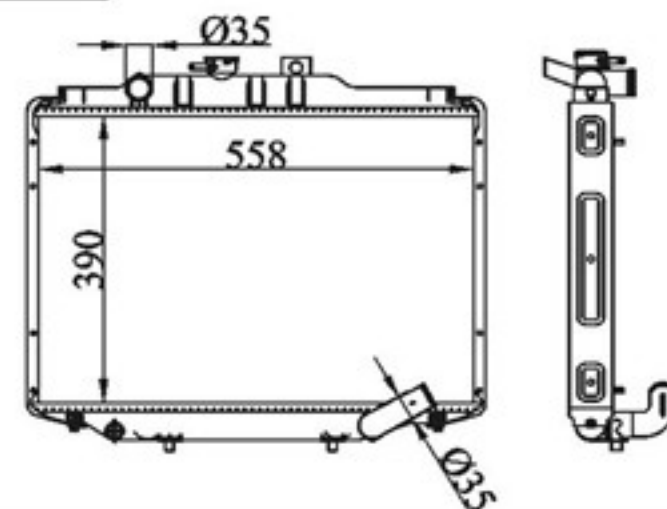

BY-40016

MODELS : HYUNDAI H100 MT P A : 16/26/32
CORE SIZE : 390×558 DPI :
TANK SIZE : 47/47×587 OEM :
CARTON: 680*160*595 NISSENS: