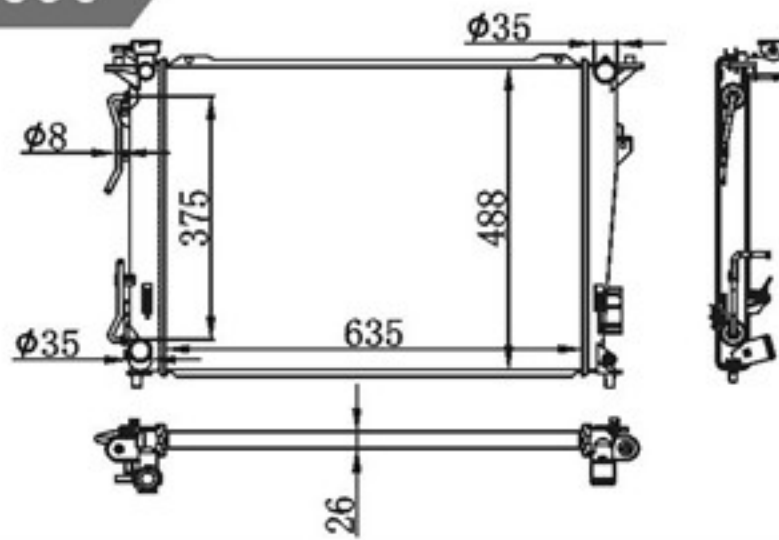

BY-40059

MODELS : SONATA' 07 AT
CORE SIZE : 635×488
TANK SIZE : 47/47×490
CARTON: 880*135*610

P A : 26
DPI :
OEM : 25310-3K180
NISSENS: 67507