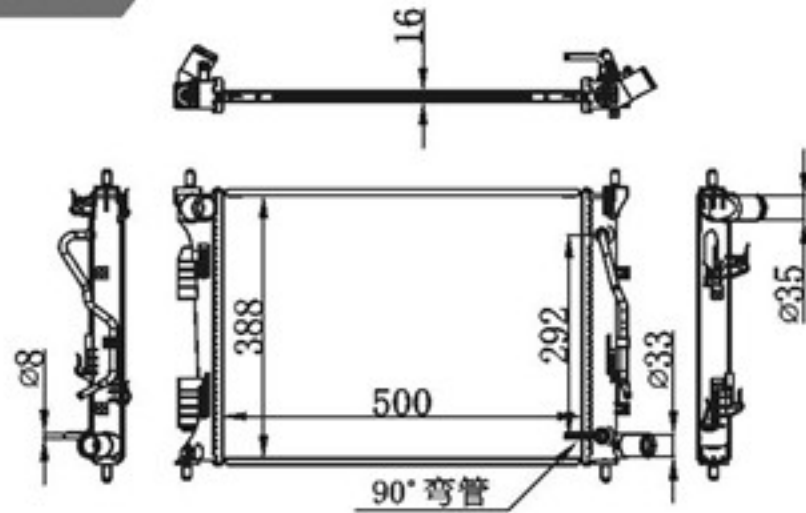

BY-40178

MODELS : KIA SORENTO 2.4 10- MT P A : 16
 CORE SIZE : 670×488 DPI :
 TANK SIZE : 47/47×490 OEM :
 CARTON: 865*125*570 NISSENS :

BY-40179

MODELS : HYUNDAI I25 14- AT P A : 16
 CORE SIZE : 500×388 DPI :
 TANK SIZE : 46.5/46.5×392.5 OEM :
 CARTON: 670*105*455 NISSENS: