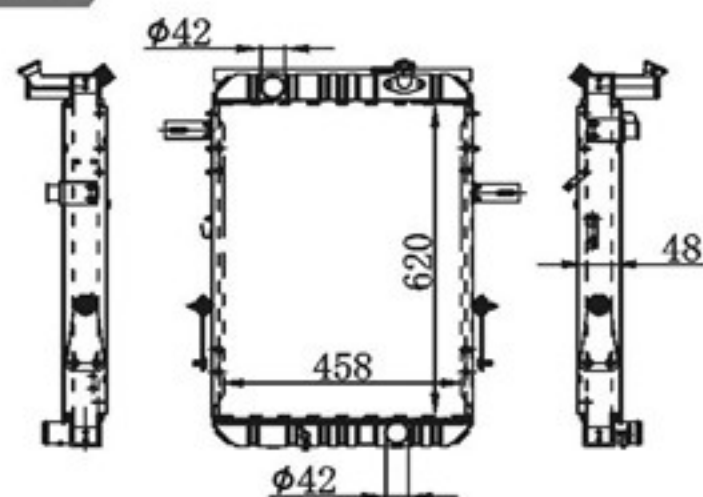

BY-40109

MODELS : HYUNDAI MINI-BUS MT
CORE SIZE : 620×458
TANK SIZE : 69/69×485
CARTON: 730*190*820

P A : 48
DPI :
OEM :
NISSENS: