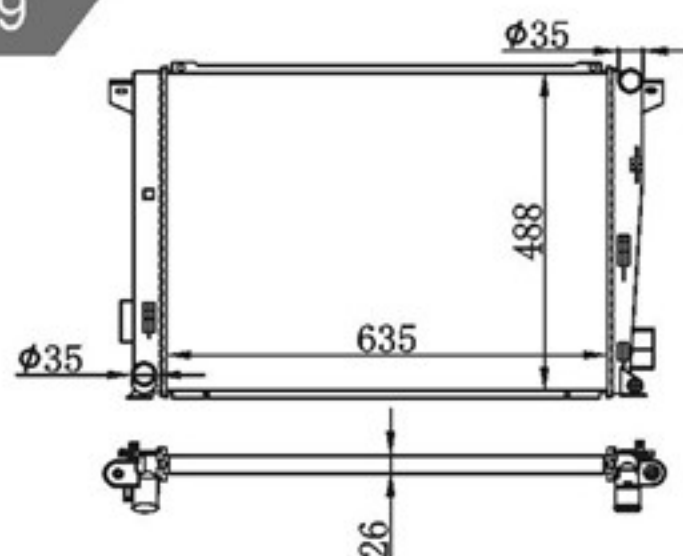

P A : 26
DPI :
OEM : 25310-3K850
NISSENS: 67069

BY-40078

MODELS : SONATA 107 (D) 04- MT
CORE SIZE : 635×488
TANK SIZE : 47/47×490
CARTON: 860*130*600

P A : 16
DPI :
OEM :
NISSENS:

BY-40079

MODELS : SONATA 107 (D) 04- MT
CORE SIZE : 635×488
TANK SIZE : 47/47×490
CARTON: 860*130*600