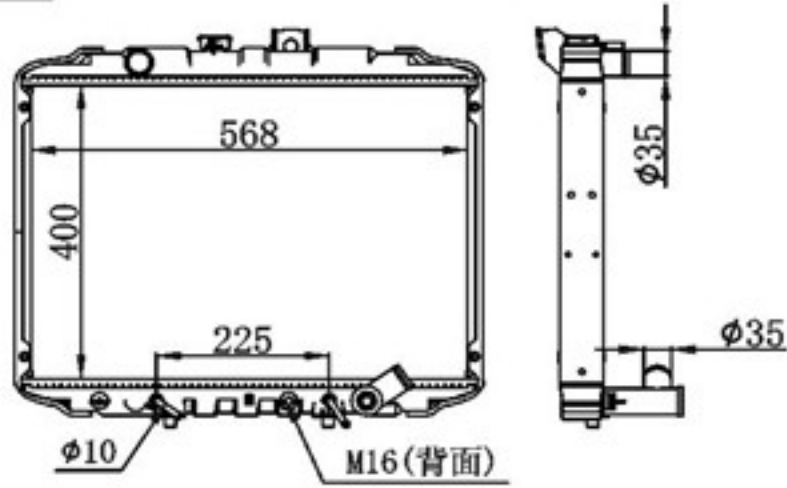

BY-40065

MODELS : GRACE H-100 MINI BUS 2.6TD'93 AT P A : 26/32
CORE SIZE : 400×568 DPI :
TANK SIZE : 53.5/53.5×592 OEM : 25300-43800/20
CARTON: 755*220*610 NISSENS: