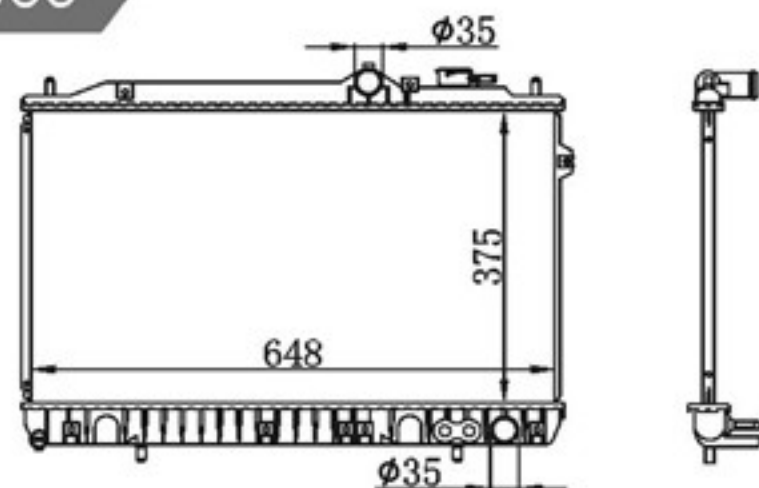

P A : 16
DPI :
OEM : 25310-22005/22020
NISSENS: 622971

BY-40082

MODELS : ELANIRA 1.5i 90-93 AT
CORE SIZE : 375×648
TANK SIZE : 46/50×671
CARTON: 745*140*565

P A : 16/26
DPI :
OEM :
NISSENS:

BY-40083

MODELS : ELANIRA 1.5i 90-93 MT
CORE SIZE : 375×648
TANK SIZE : 46/50×671
CARTON: 745*140*565