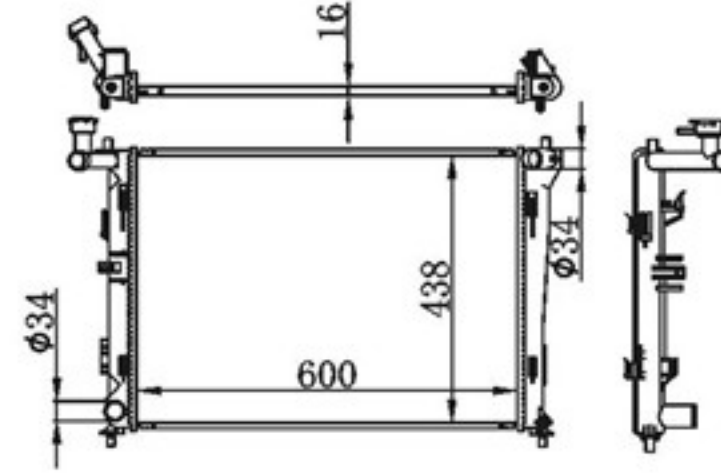

BY-40042

MODELS : HYUNDAI i30(07-) 1.4i16V MT P A : 16
CORE SIZE : 600×438 DPI :
TANK SIZE : 46/46×462 OEM : 25310-2H000
CARTON: 845*170*605 NISSENS: 67075