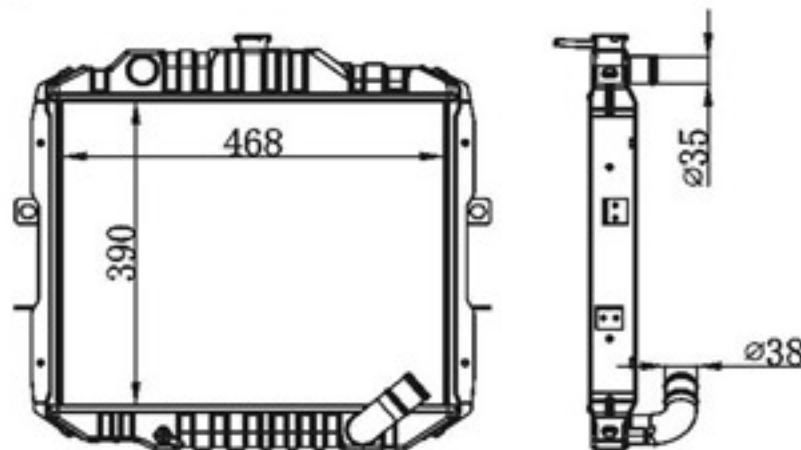

P A : 16-波5
 DPI :
 OEM :
 NISSENS:

BY-40188

MODELS : KOREAN TRUCK 97-00 MT
 CORE SIZE : 595×628
 TANK SIZE : 70/70×651.5
 CARTON: 770*135*660

P A : 48
 DPI :
 OEM :
 NISSENS:

BY-40189

MODELS : HD TRUCK MT
 CORE SIZE : 390×468
 TANK SIZE : 49/49×494
 CARTON: 530*175*625