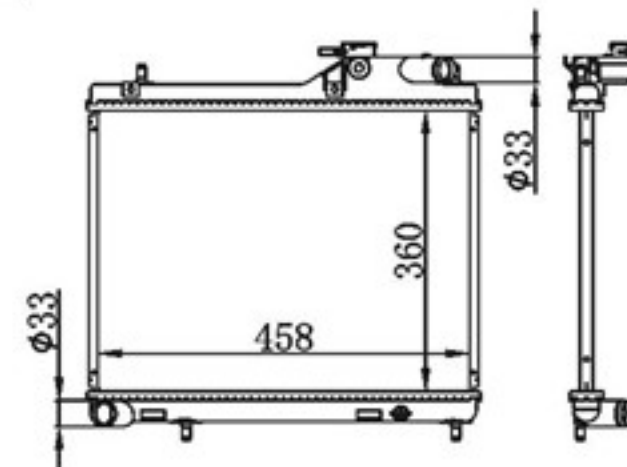

P A : 16
DPI :
OEM : 25310-3K140
NISSENS: 66998

BY-40061

MODELS : SONATA' 07 MT
CORE SIZE : 635×488
TANK SIZE : 47/47×490
CARTON: 875*135*610

P A : 26
DPI :
OEM : 25310-3K140
NISSENS: 66998

BY-40062

MODELS : ACCENT 1.5CRDi' 99 MT
CORE SIZE : 360×458
TANK SIZE : 38.5/38.5×481
CARTON: 545*125*580