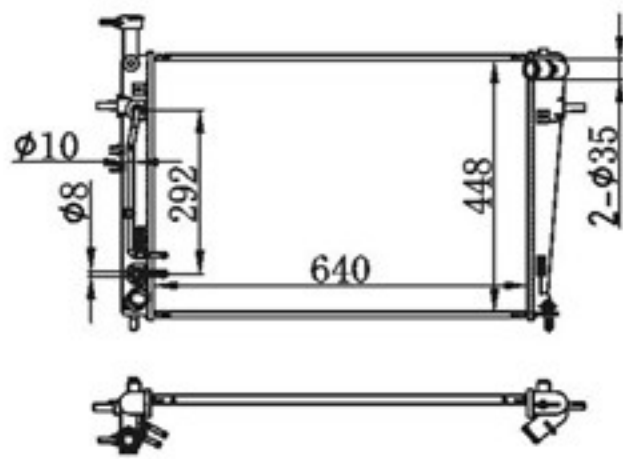

P A : 26
 DPI :
 OEM :
 NISSENS:

BY-40172

MODELS : GENESIS COUPE 2.0L GAD 10-12 MT
 CORE SIZE : 640×328
 TANK SIZE : 47/47×347
 CARTON:

P A : 26
 DPI :
 OEM : 253102M000
 NISSENS: 67554

BY-40173

MODELS : TUCSON KIA SPORTAGA 05- AT
 CORE SIZE : 640×448
 TANK SIZE : 46.5/46.5×472.8
 CARTON: