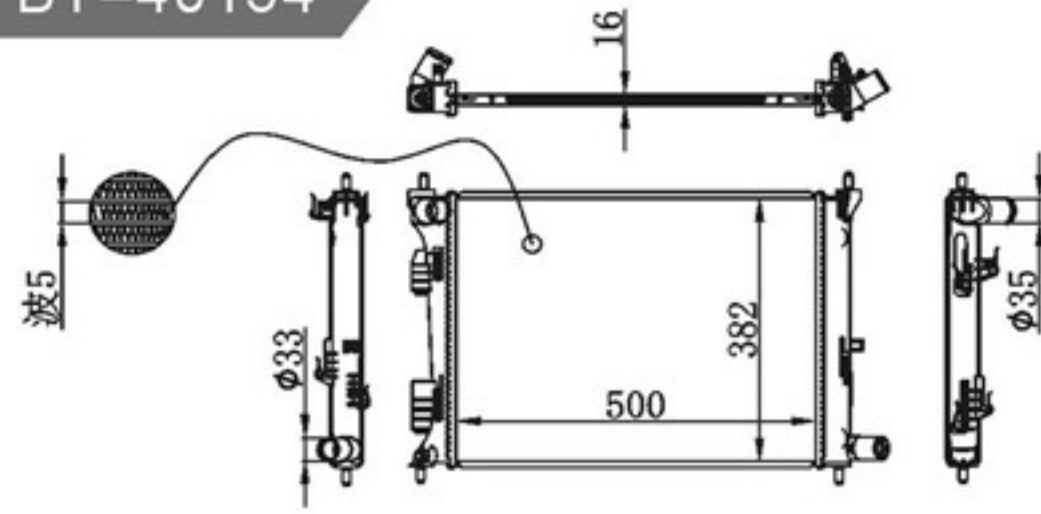

BY-40154

MODELS : ACCENT 1.6L 10-12 MT
CORE SIZE : 500×382
TANK SIZE : 46.5/46.5×392.5
CARTON:

P A : 16-波5
DPI : 13252
OEM : 25310-1R050
NISSENS: