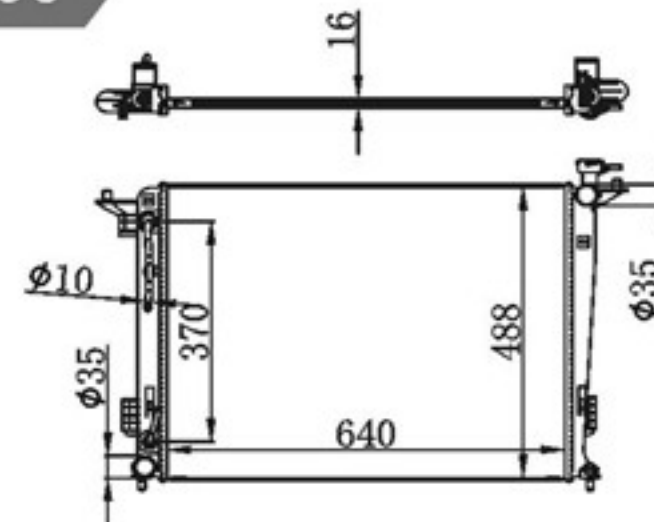

BY-40130

MODELS : SONATA GL L4 2.0L 10-13 AT
CORE SIZE : 640×488
TANK SIZE : 47/47×490
CARTON:
P A : 16
DPI : 13150
OEM : 25310-2S550
NISSENS: 67514