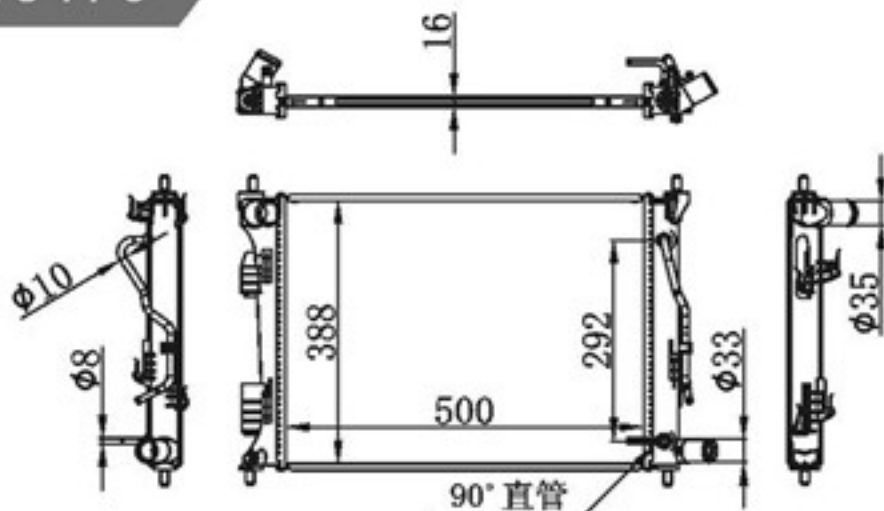

P A : 16/18
 DPI :
 OEM :
 NISSENS:

BY-40174

MODELS : ACCENT 1.4L 10-12 AT
 CORE SIZE : 500×382
 TANK SIZE : 46.5/46.5×392.5
 CARTON:

P A : 16-波5
 DPI : 13253
 OEM :
 NISSENS:

BY-40175

MODELS : ACCENT 1.4L 10-12 AT
 CORE SIZE : 500×388
 TANK SIZE : 46.5/46.5×392.5
 CARTON: