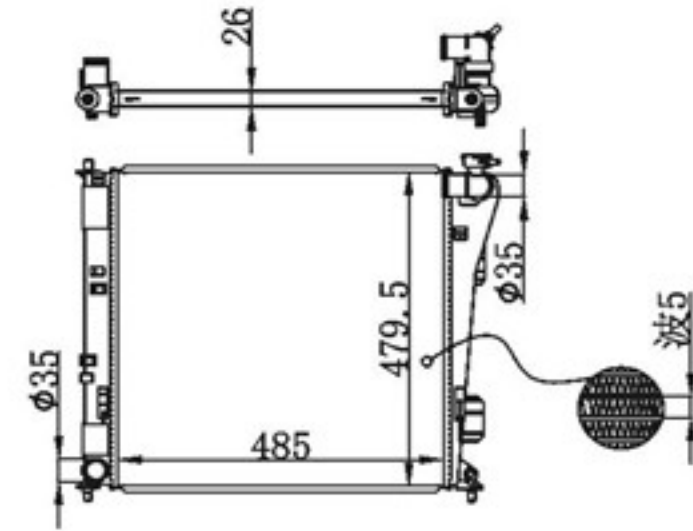

BY-40186

MODELS : HYNNDAI MT
CORE SIZE : 485×479.5
TANK SIZE : 47/47×490
CARTON: 630*160*545

P A : 26-波5
DPI :
OEM :
NISSENS: