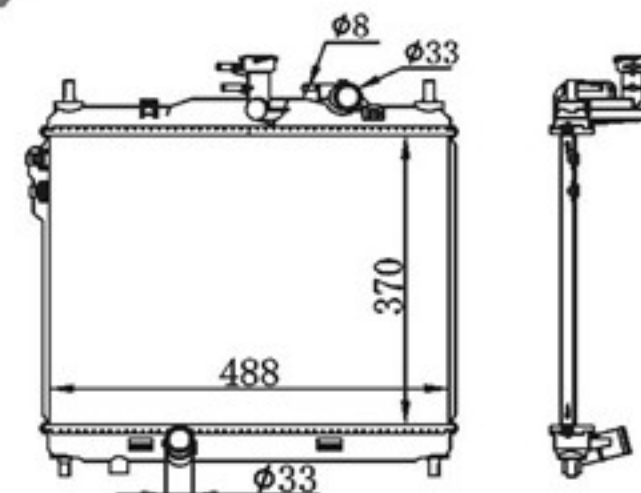

P A : 16/18
DPI :
OEM :
NISSENS:

BY-40101

MODELS : GETZ 1.3'06 MT
CORE SIZE : 370×488
TANK SIZE : 50/50×500
CARTON: 570*180*600

P A : 26
DPI :
OEM :
NISSENS:

BY-40102

MODELS : GETZ 1.3'06 MT
CORE SIZE : 370×488
TANK SIZE : 50/50×500
CARTON: 570*150*600