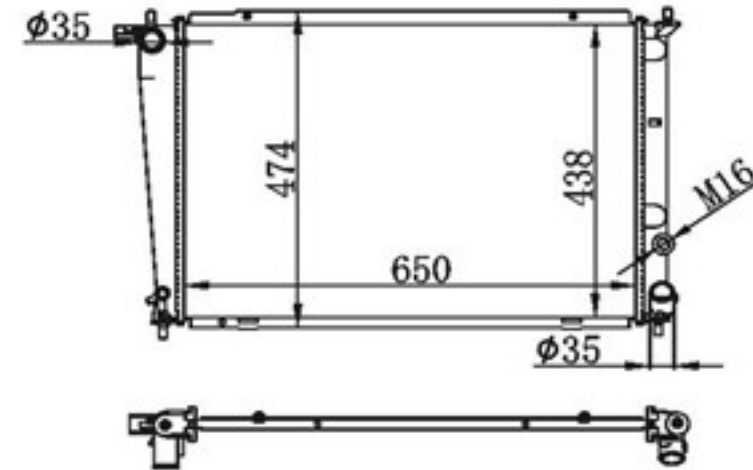

BY-40028

MODELS : H1/H-200 2.5 TD 97- MT
CORE SIZE : 650×438
TANK SIZE : 50/50×446
CARTON: 870*125*550

P A : 16/22/26
DPI :
OEM : 25310-4A000/4A100
NISSENS: 67039