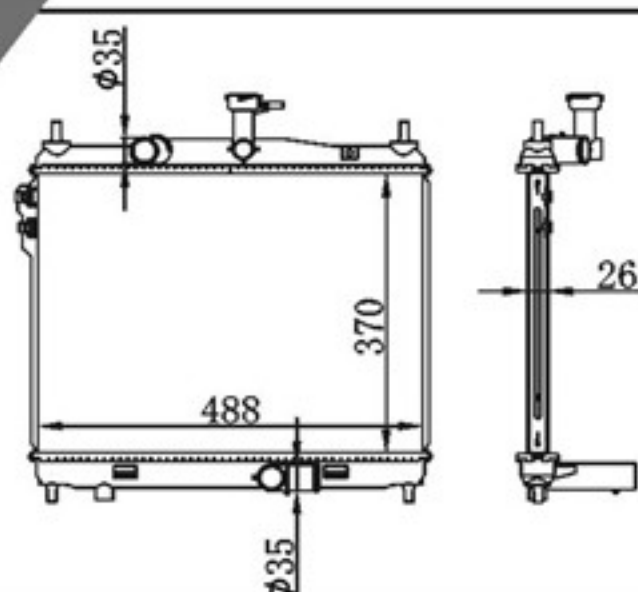

BY-40101

MODELS : GETZ 1.3'06 MT
CORE SIZE : 370×488
TANK SIZE : 50/50×500
CARTON: 570*180*600

P A : 26
DPI :
OEM :
NISSENS: