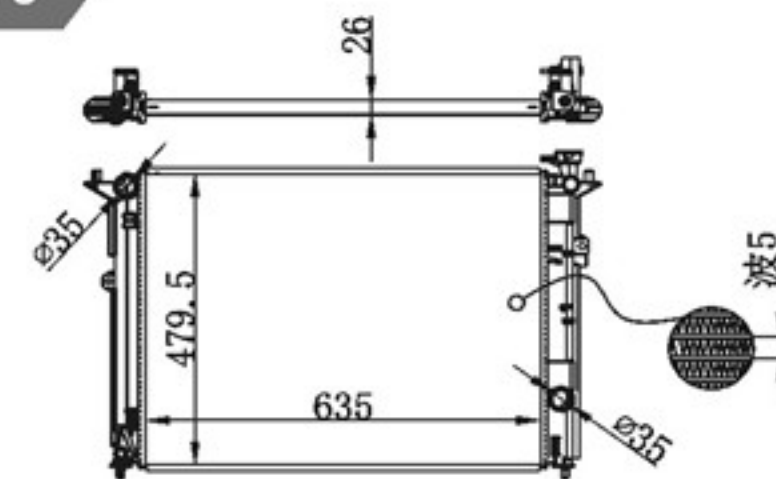

BY-40200

MODELS : GENESIS 5.0L V8 15- MT
CORE SIZE : 635×479.5
TANK SIZE : 47/47×490
CARTON: 832*110*549
P A : 26-波5
DPI : 13456
OEM :
NISSENS: