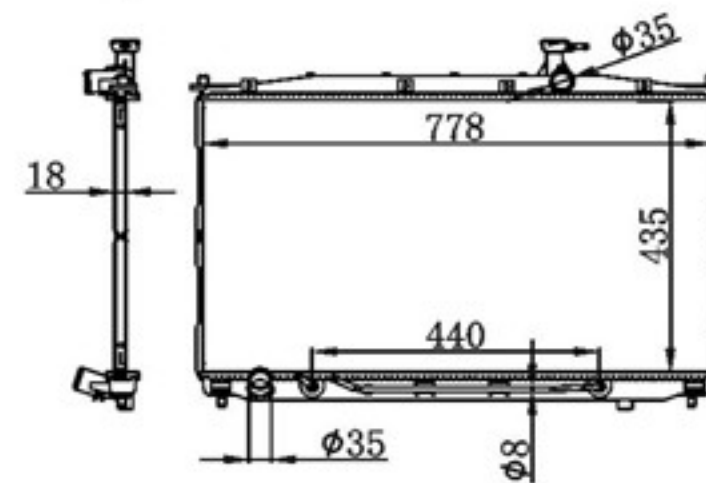

BY-40068

MODELS : SANTAFE'06 AT P A : 18
CORE SIZE : 435×778 DPI :
TANK SIZE : 46.5/46.5×783.5 OEM : 25310-2B100
CARTON: 880*130*655 NISSENS: 67505