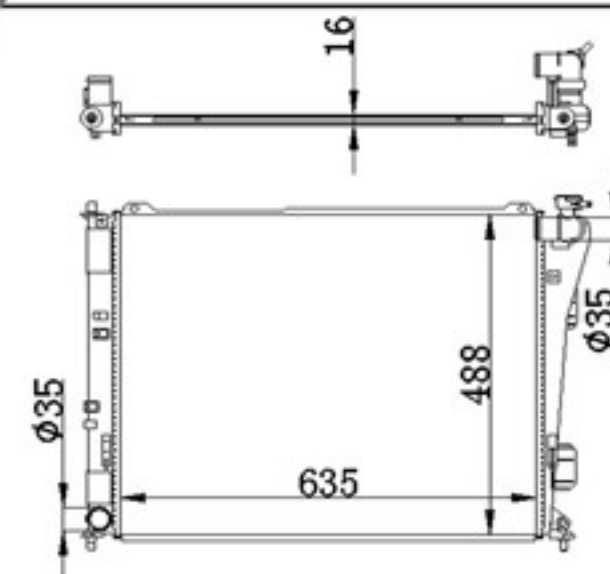

BY-40204

MODELS : SONATA HYBRID 12- MT
CORE SIZE : 635×488
TANK SIZE : 47/47×490
CARTON: 780*160*545
P A : 16
DPI :
OEM :
NISSENS: