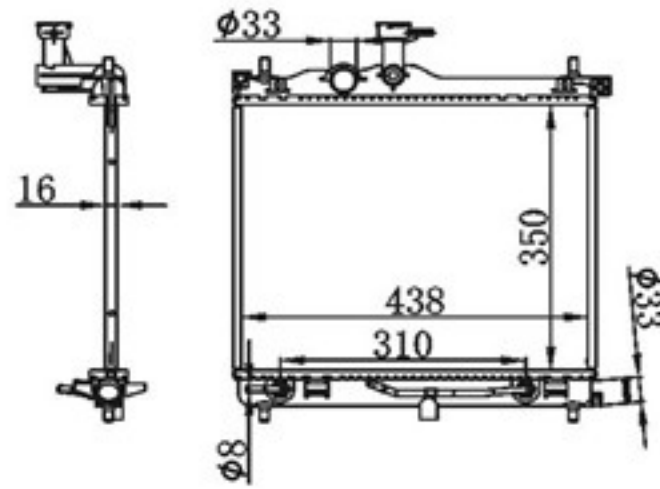

BY-40137

MODELS : 110 09- AT
CORE SIZE : 350×438
TANK SIZE : 46/46×451
CARTON:

P A : 16
DPI :
OEM : 25310-0X150
NISSENS: