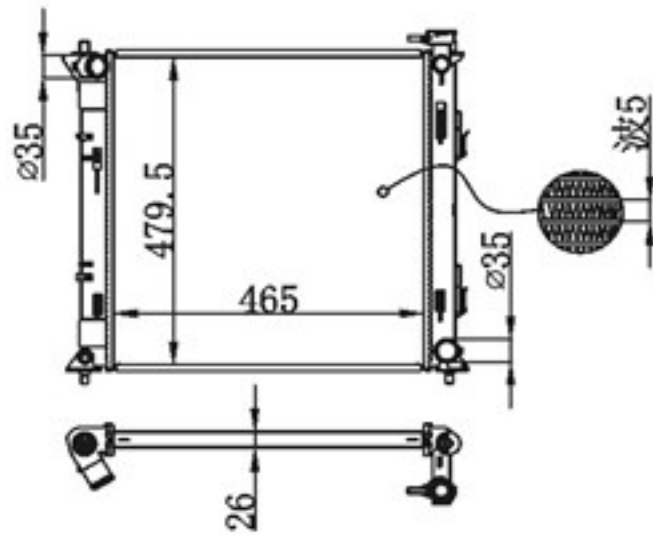

BY-40197

MODELS : SONATA 1.6T 15 15- MT
CORE SIZE : 465×479.5
TANK SIZE : 47/47×490
CARTON: 594*124*549
P A : 26-波5
DPI :
OEM : 25310-C3000
NISSENS: