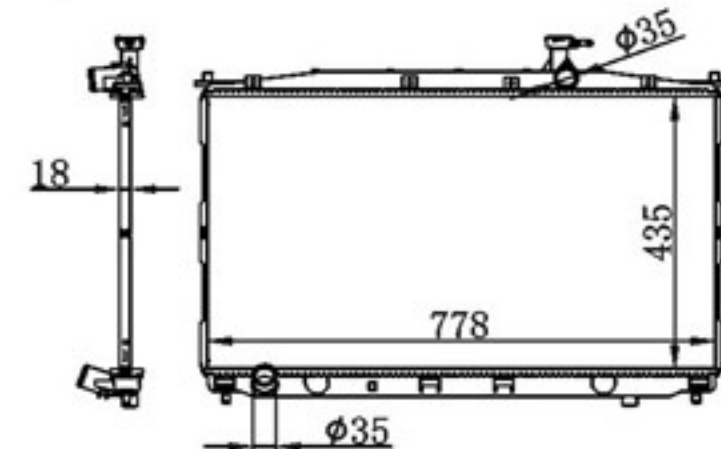

BY-40070

MODELS : SANTAFE'06 MT P A : 18
CORE SIZE : 435×778 DPI :
TANK SIZE : 46.5/46.5×783.5 OEM : 25310-2B000
CARTON: 880*130*655 NISSENS: