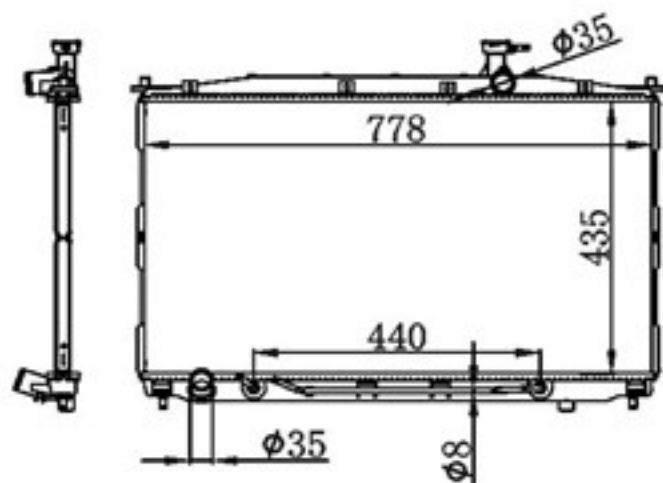

BY-40069

MODELS : SANTAFE'06 AT P A : 22/26
CORE SIZE : 435×778 DPI : 2997-PA22
TANK SIZE : 46.5/46.5×783.5 OEM : 25310-2B100
CARTON: 880*130*655 NISSENS: 67505