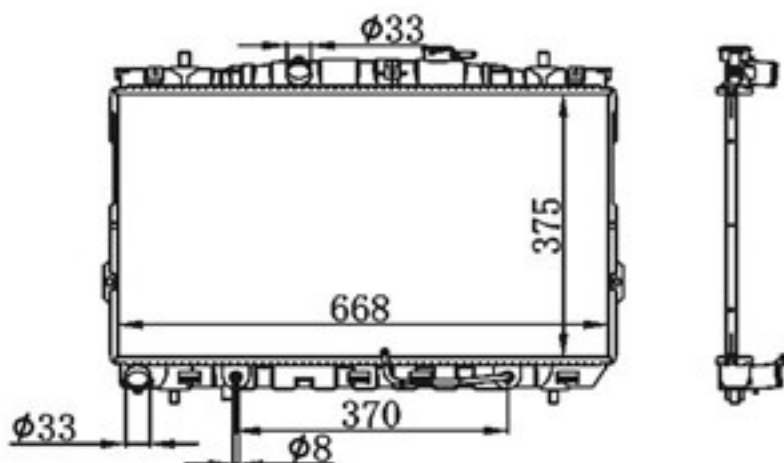

P A : 16/18/22/26
 DPI :
 OEM :
 NISSENS:

BY-40006

MODELS : HYUNDAI ATOS MT
 CORE SIZE : 405×378
 TANK SIZE : 44/44×407
 CARTON: 470*130*615

P A : 16/18/22/26
 DPI :
 OEM :
 NISSENS:

BY-40007

MODELS : ELANTRA' 2.0L/2.6 L4 01-06 AT
 CORE SIZE : 375×668
 TANK SIZE : 47/47×673
 CARTON: 770*120*580