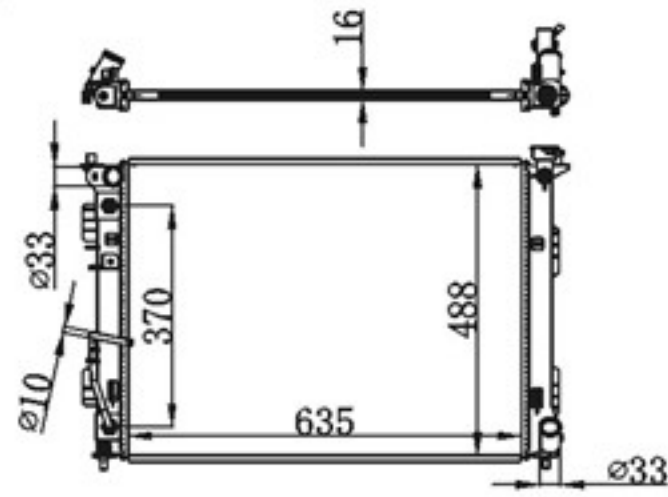

P A : 48
 DPI :
 OEM :
 NISSENS:

BY-40192

MODELS : TITAN 2.5T MT
 CORE SIZE : 502×478
 TANK SIZE : 65/65×498
 CARTON: 625*140*550

A L : 48
 DPI :
 OEM :
 NISSENS:

BY-40193

MODELS : MISTRA 1.8L/2.0L 12- AT
 CORE SIZE : 635×488
 TANK SIZE : 46.5/46.5×490.5
 CARTON: 785*155*545
 P A : 16
 DPI :
 OEM :
 NISSENS: