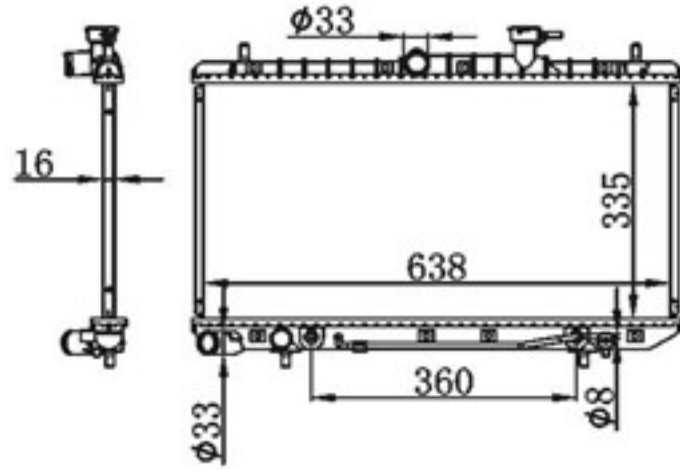

BY-40001

MODELS : ACCENT 1.5 1495' 99 AT
 CORE SIZE : 335×638
 TANK SIZE : 36/44×666
 CARTON: 730*130*550

P A : 16
 DPI : 2338
 OEM : 25310-25100/150
 NISSENS: 67023

BY-40002

MODELS : ACCENT 1.5 1495' 99 MT
 CORE SIZE : 335×638
 TANK SIZE : 36/44×666
 CARTON: 730*130*550