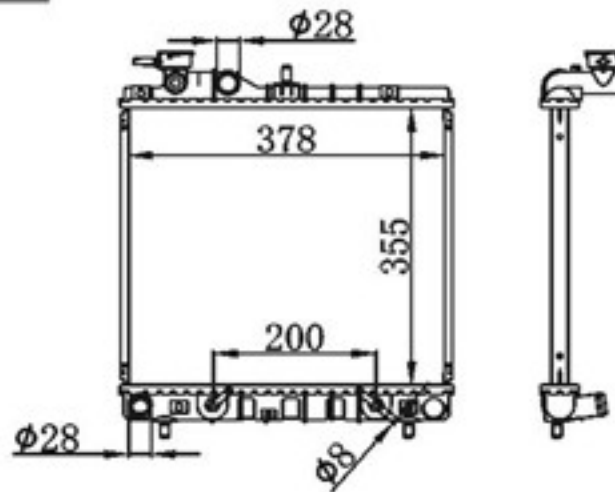

BY-40003

MODELS : ATOS' 98- 1.0i12V AT
CORE SIZE : 355×378
TANK SIZE : 44/44×407
CARTON: 470*130*565

P A : 16/18/22/26
DPI :
OEM : 25310-02150/02151
NISSENS: 67016A