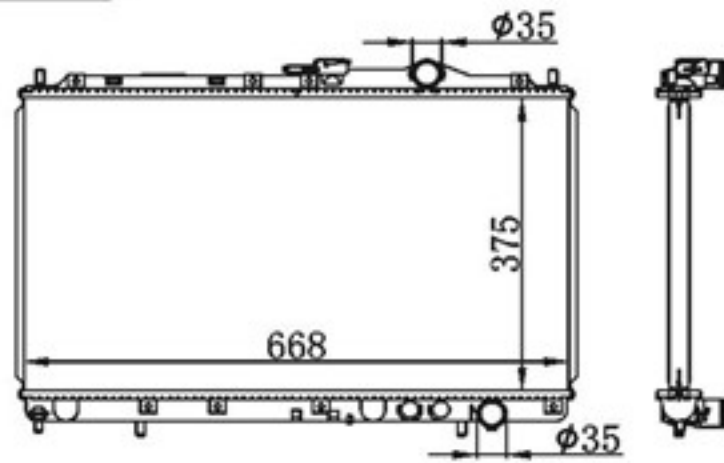

BY-40073

MODELS : SANTMO' 97 MT
CORE SIZE : 375×668
TANK SIZE : 50/50×671
CARTON: 735*120*555

P A : 16/26
DPI :
OEM :
NISSENS: