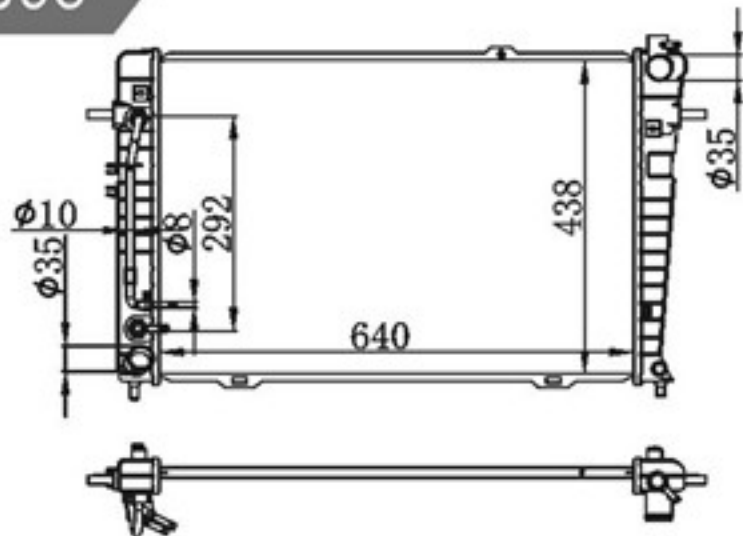

BY-40093

MODELS : Tucson (04-) 2.0CRDi AT
CORE SIZE : 640×438
TANK SIZE : 46.5/46.5×466
CARTON: 900*130*580

P A : 16/18
DPI :
OEM : 25310-2E500
NISSENS: 67486