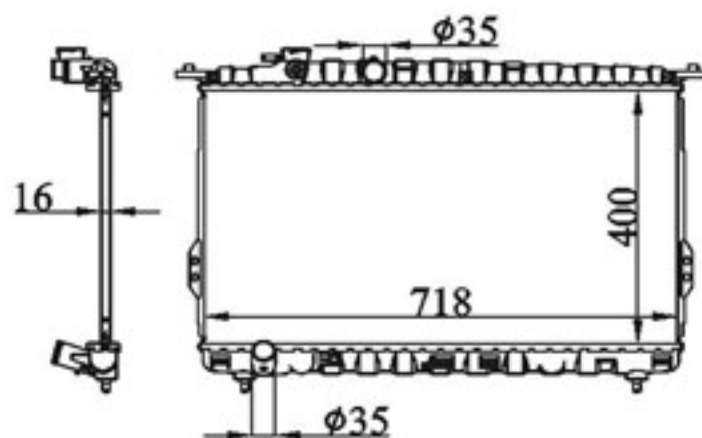

BY-40013

MODELS : SONATA 2.0i16V 97 EF MT P A : 16
CORE SIZE : 400×718 DPI :
TANK SIZE : 47/47×727 OEM : 25310-38001
CARTON: 850*130*600 NISSENS: 67026