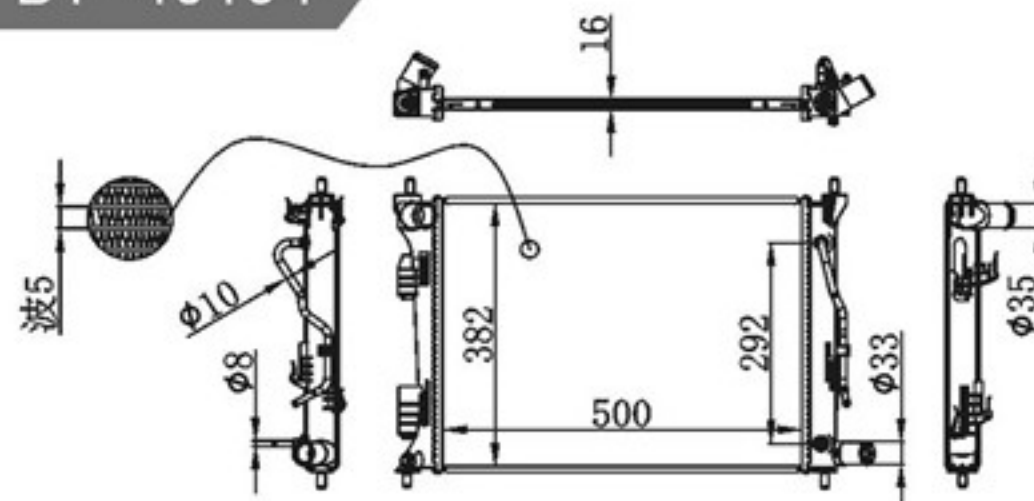

BY-40134

MODELS : ACCENT 1.4L 10-12 AT
CORE SIZE : 500×382
TANK SIZE : 46.5/46.5×392.5
CARTON:
P A : 16-波5
DPI :
OEM :
NISSENS: