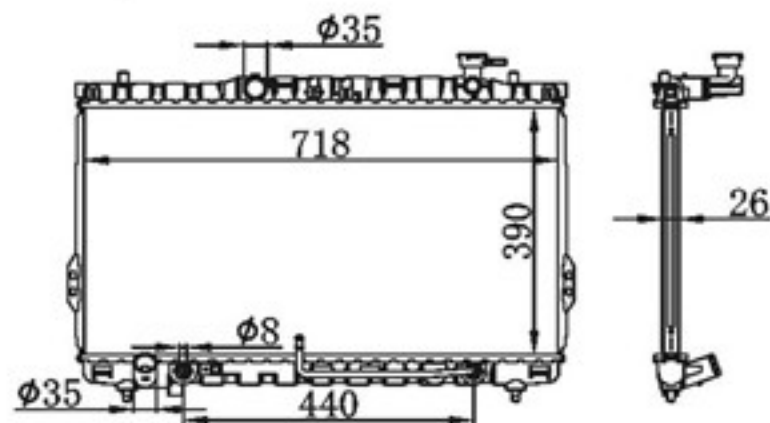

BY-40129

MODELS : SANTA FE 2.7L AT
CORE SIZE : 390×718
TANK SIZE : 47/47×727
CARTON:
P A : 26
DPI :
OEM : 25310-26700
NISSENS: