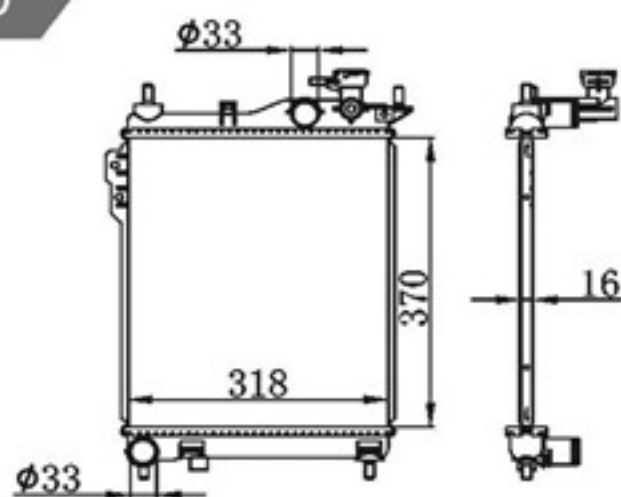

BY-40105

MODELS : GETZ(02-)NT1.3T/1.4T/1.6T MT
CORE SIZE : 370×318
TANK SIZE : 47/47×324.5
CARTON: 590*160*440

P A : 16
DPI :
OEM : 25310-1C200
NISSENS: 67093