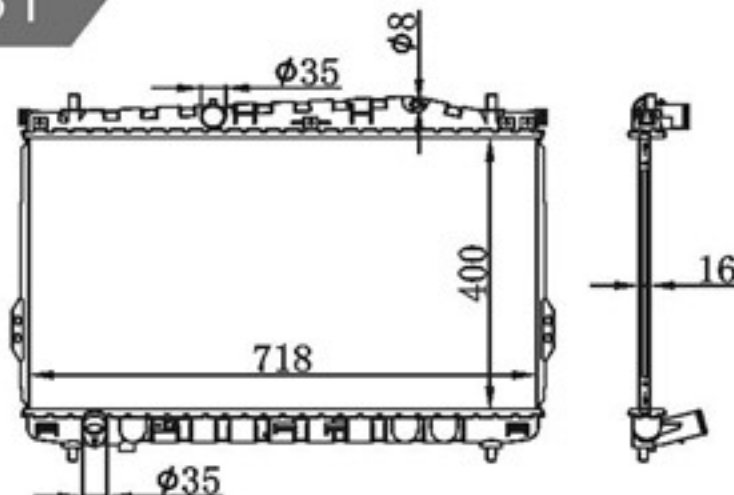

BY-40031

MODELS : TRAJET' 99 MT
CORE SIZE : 400×718
TANK SIZE : 47/47×727
CARTON: 790*130*580

P A : 16
DPI :
OEM : 25310-3A000/100
NISSENS: 67032