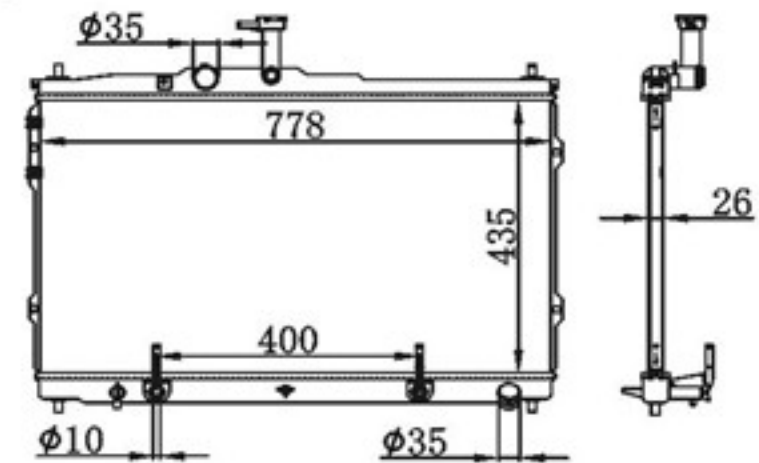

BY-40116

MODELS : Grand Starex Royale' 08 AT
CORE SIZE : 435×778
TANK SIZE : 46. 5/46. 5×783. 5
CARTON:
P A : 26
DPI :
OEM : 25310-4H050
NISSENS: