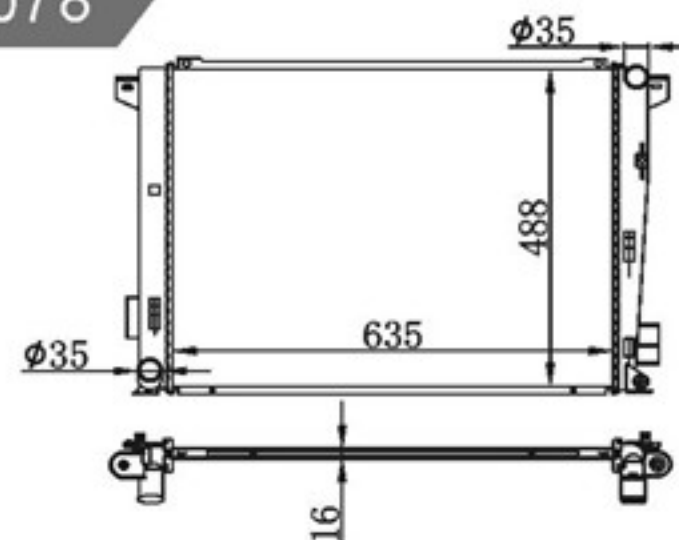

BY-40078

MODELS : SONATA 107 (D) 04- MT
CORE SIZE : 635×488
TANK SIZE : 47/47×490
CARTON: 860*130*600

P A : 16
DPI :
OEM :
NISSENS: