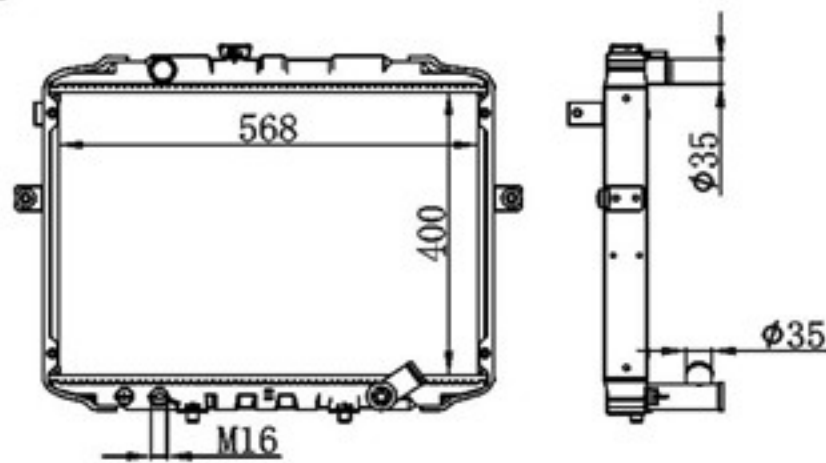

BY-40067

MODELS : H-100 PORTER'97 2.4i'MT P A : 26/32
CORE SIZE : 400×568 DPI :
TANK SIZE : 53.5/53.5×592 OEM : 25310-4B600
CARTON: 755*200*610 NISSENS: