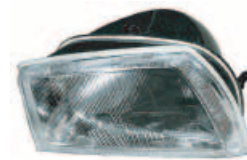

HD16-4001

HEAD LAMP 前大灯
R 6201-79 L 6201-80
78*35*54CM/8PCS