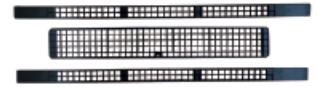

**HD20-1014**  
OLD GRILLE 中网

**HD19-4001-2**  
HEAD LAMP 前大灯  
78\*55\*50CM/6PCS

**HD20-1002**  
TAIL LAMP 后尾灯  
71.5\*48\*64.5CM/40PCS

**HD20-1015**  
INNER MIRROR 倒车镜

**HD20-2014**  
STYLE GRILLE 中网

**HD19-6001**  
HEAD LAMP(BLACK) 前大灯 (黑)  
R.67753161 R.LV476  
L.67753171 R.LV477  
78\*55\*50CM/6PCS