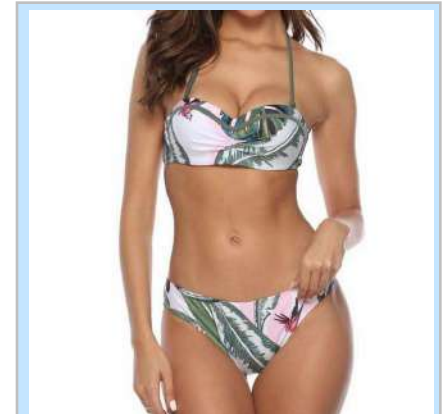

H2510061 \$ 5.8  
Color: leaf  
Size: S,M,L,XL,2XL

H2510061 \$ 5.8  
Color: orange  
Size: S,M,L,XL,2XL

H2510062 \$ 4.8  
Color: red  
Size: S,M,L,XL

H2510062 \$ 4.8  
Color: black  
Size: S,M,L,XL

H2510062 \$ 4.8  
Color: yellow  
Size: S,M,L,XL