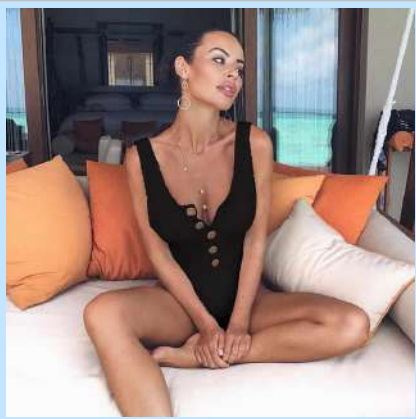

H1610201 $ 5.8
Color: sanke
Size: S,M,L

H1610204 $ 6.0
Color: black
Size: S,M,L