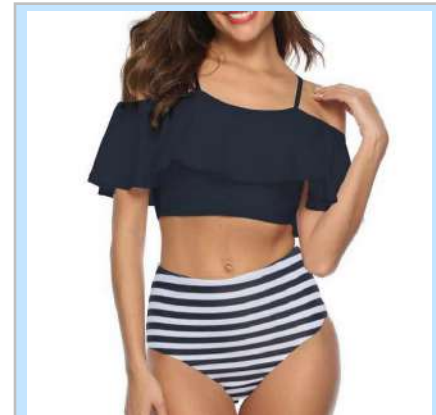

H2510064 $ 6.2
Color: black
Size: S,M,L,XL,2XL