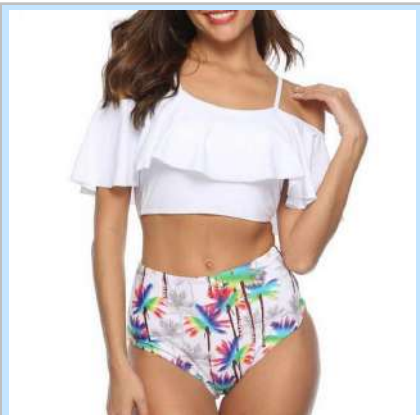

H2510065 \$ 5.4  
Color: tree leaf  
Size: S,M,L,XL

H2510063 \$ 5.8  
Color: A  
Size: S,M,L,XL,2XL

H2510063 \$ 5.8  
Color: B  
Size: S,M,L,XL,2XL

H2510063 \$ 5.8  
Color: C  
Size: S,M,L,XL,2XL

H2510063 \$ 5.8  
Color: D  
Size: S,M,L,XL,2XL