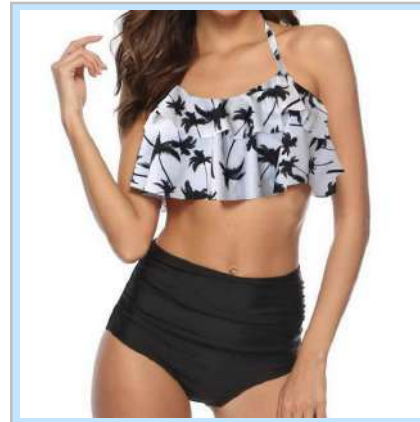

H2510062 $ 4.8
Color: yellow
Size: S,M,L,XL

H2510063 $ 5.8
Color: C
Size: S,M,L,XL,2XL