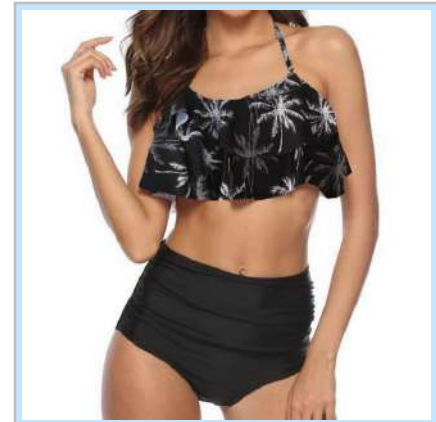

H2510065 \$ 5.4  
Color: tree leaf  
Size: S,M,L,XL

H2510063 \$ 5.8  
Color: A  
Size: S,M,L,XL,2XL

H2510063 \$ 5.8  
Color: B  
Size: S,M,L,XL,2XL

H2510063 \$ 5.8  
Color: C  
Size: S,M,L,XL,2XL

H2510063 \$ 5.8  
Color: D  
Size: S,M,L,XL,2XL