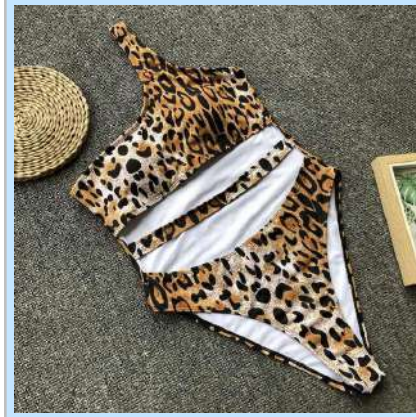

H1610197 $ 5.8
Color: black
Size: S,M,L

H1610199 $ 5.5
Color: yellow
Size: S,M,L