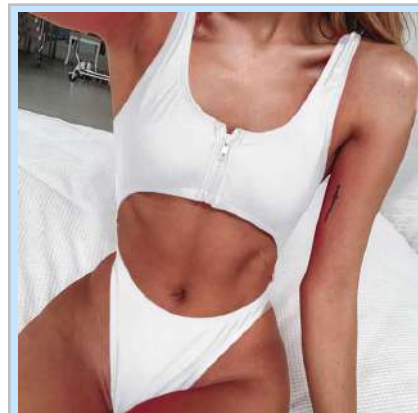

H2310142 \$ 6.0  
Color: light sanke  
Size: S,M,L,XL

H2310142 \$ 6.0  
Color: yellow  
Size: S,M,L,XL

H2310142 \$ 6.0  
Color: wine red  
Size: S,M,L,XL

H2310143 \$ 6.3  
Color: yellow  
Size: S,M,L,XL

H2310143 \$ 6.3  
Color: red  
Size: S,M,L,XL