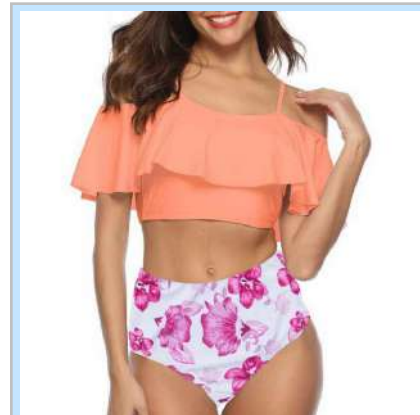

H2510064 $ 6.2
Color: pink
Size: S,M,L,XL,2XL