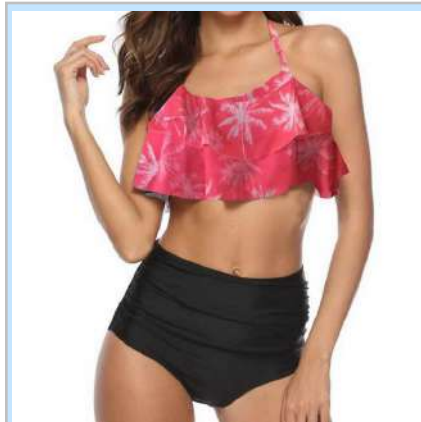

H2510062 $ 4.8
Color: black
Size: S,M,L,XL

H2510063 $ 5.8
Color: B
Size: S,M,L,XL,2XL