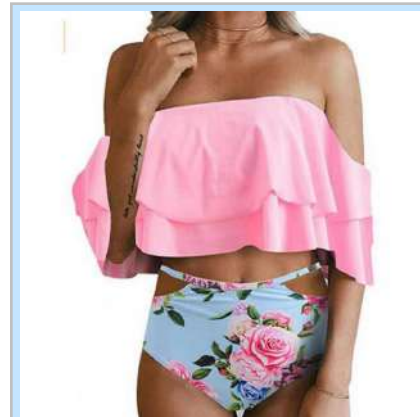

H2510060 \$ 5.5  
Color: parttern  
Size: S,M,L,XL,2XL

H2510060 \$ 5.5  
Color: parttern  
Size: S,M,L,XL,2XL

H2510061 \$ 5.8  
Color: drak blue  
Size: S,M,L,XL,2XL

H2510061 \$ 5.8  
Color: drak purple  
Size: S,M,L,XL,2XL