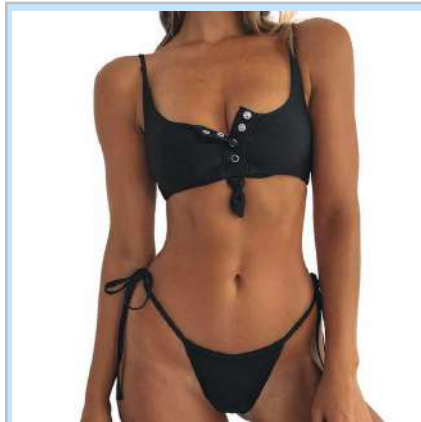

H2310143 $ 6.3
Color: red
Size: S,M,L,XL

H2310144 $ 6.0
Color: black
Size: S,M,L,XL