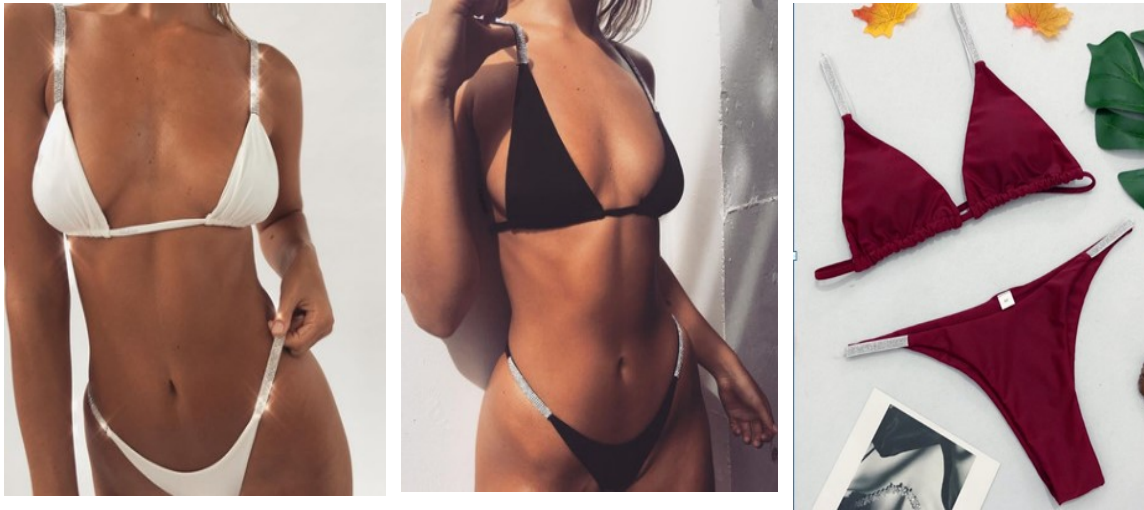

S M L  
green,yellow,black  
red,white \$8.50

DF015

DF016

S M L  
black,white \$6.90

DF017

S M L  
black,leopard,blue \$10.00

DF018

S M L XL 2XL

\$8.50

DF019

S M L XL

\$10.00

DF020

S M L XL

\$9.50

DF021

S M L  
one piece,bikini

\$6.80

DF022

S M L  
white,black,red \$6.80

DF023

XL 2XL 3XL 4XL  
left to right,1,2,3,4 \$7.50

DF024

XL 2XL 3XL 4XL 5XL \$7.80