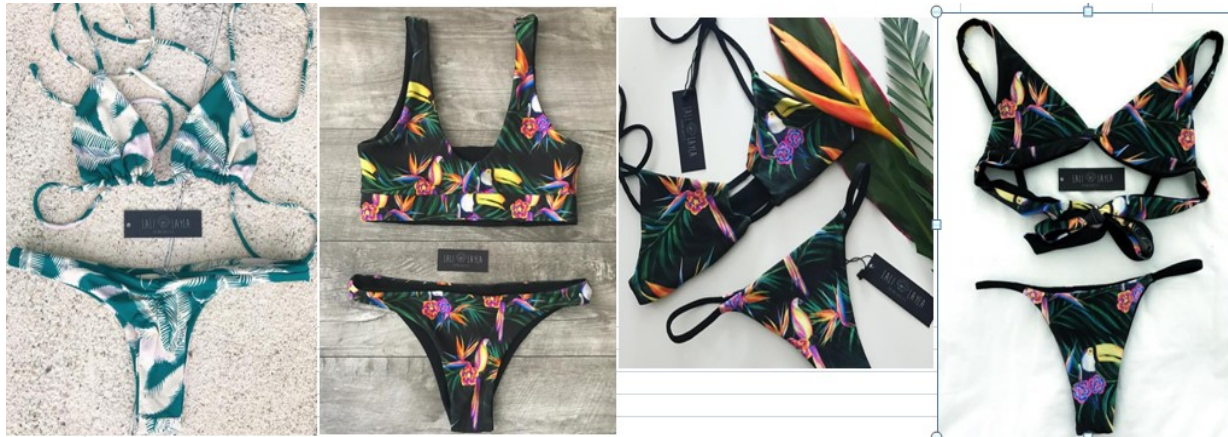

DF087

S M L
left to right 1,2,3,4

$6.70