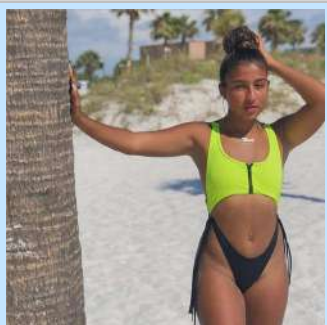

H1810075 \$ 5.7
Color: Leopard
Size: S,M,L

H1810075 \$5.7
Color: Black
Size: S,M,L

H1810075 \$5.7
Color: Green
Size: S,M,L

H1810076 \$6.0
Color: Black
Size: S,M,L

H1810076 \$6.0
Color: White
Size: S,M,L

H1810077 \$5.8
Color: Black
Size: S,M,L