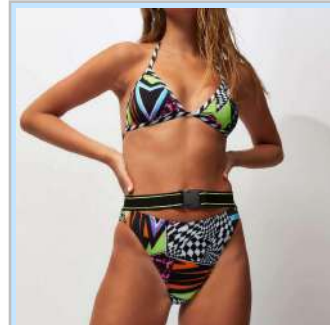

H1310185 \$5.7
Color: Green Leopard
Size: S,M,L

H1310185 \$5.7
Color: Red Leopard
Size: S,M,L

H1310186 \$ 5.7
Color: Earth Yellow
Size: S,M,L

H1310186 \$ 5.7
Color: Green
Size: S,M,L

H1310187 \$ 5.5
Color: Black
Size: S,M,L

H1310187 \$ 5.5
Color: Black
Size: S,M,L

H1310188 \$ 5.5
Color: A
Size: S,M,L

H1310189 \$ 5.5
Color: Green Leopard
Size: S,M,L

H310189 \$ 5.5
Color: Yellow Leopard
Size: S,M,L

H1310190 \$ 5.4
Color: Striped
Size: S,M,L