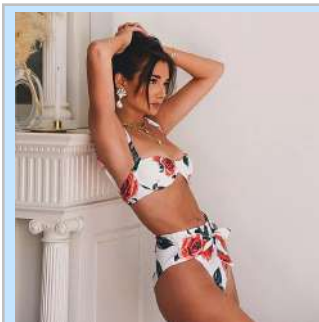

H1810075 \$ 5.7
Color: Leopard
Size: S,M,L

H1810075 \$5.7
Color: Black
Size: S,M,L

H1810075 \$5.7
Color: Green
Size: S,M,L

H1810076 \$6.0
Color: Black
Size: S,M,L

H1810076 \$6.0
Color: White
Size: S,M,L

H1810077 \$5.8
Color: Black
Size: S,M,L