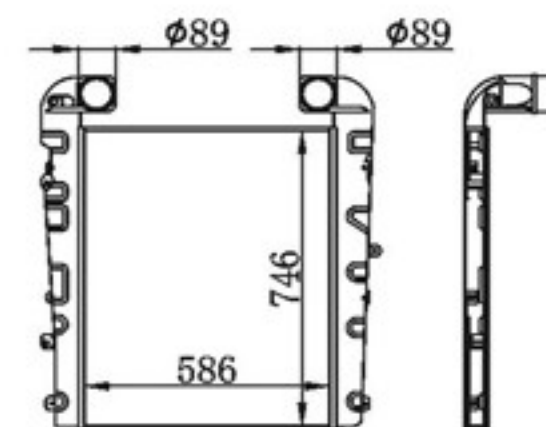

BY-48112

MODELS : INTL/MAVISTAR
CORE SIZE : 586×746
TANK SIZE :
CARTON:
Z L : 44
DPI :
OEM : 1646077C1
NISSENS: