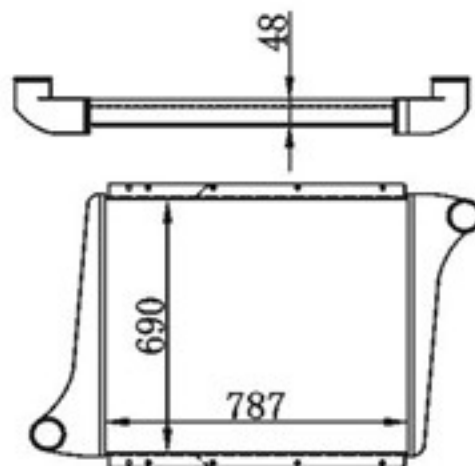

BY-48059

MODELS : RENAULT RVI 80-
CORE SIZE : 787×690
TANK SIZE :
CARTON:

Z L : 48
DPI :
OEM :
NISSENS: