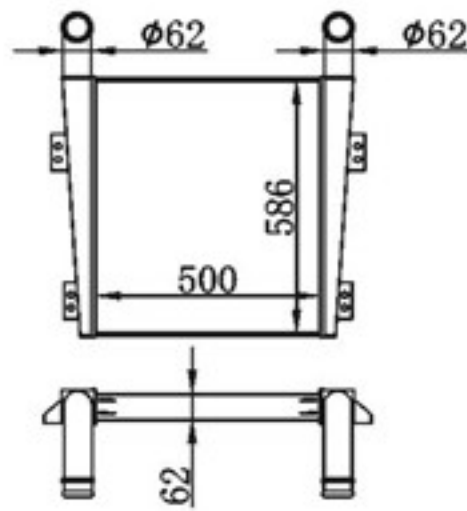

BY-48001

MODELS : INTERCOOLER
CORE SIZE : 450×618
TANK SIZE : 72/72×624
CARTON:

Z L : 40
DPI :
OEM :
NISSENS:

BY-48002

MODELS : INTERCOOLER
CORE SIZE : 535×442
TANK SIZE : 84/84×460
CARTON:

Z L : 62
DPI :
OEM :
NISSENS:

BY-48003

MODELS : INTERCOOLER
CORE SIZE : 500×586
TANK SIZE : 73/73×621
CARTON:

Z L : 62
DPI :
OEM :
NISSENS:

BY-48004

MODELS : NISSAN NAVARA 2.5 dCi 05-
CORE SIZE : 445×186
TANK SIZE : 78.5/78.5×206
CARTON: