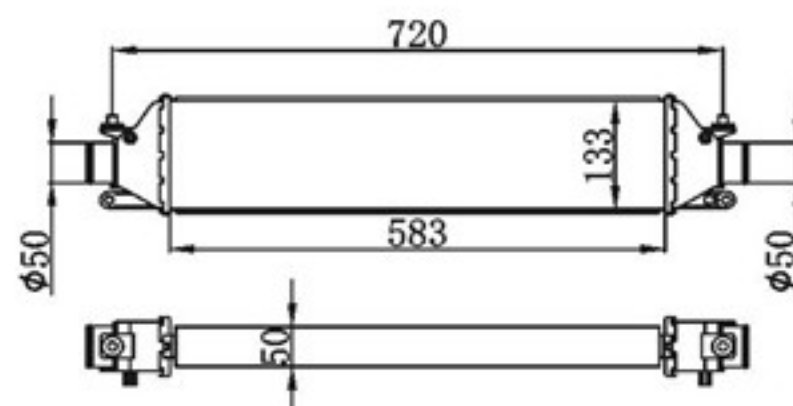

BY-48076

MODELS : LINEA 1.4 T-JET 07-
CORE SIZE : 583×133
TANK SIZE : 73/73×139
CARTON:
Z L : 50
DPI :
OEM : 51785255
NISSENS: