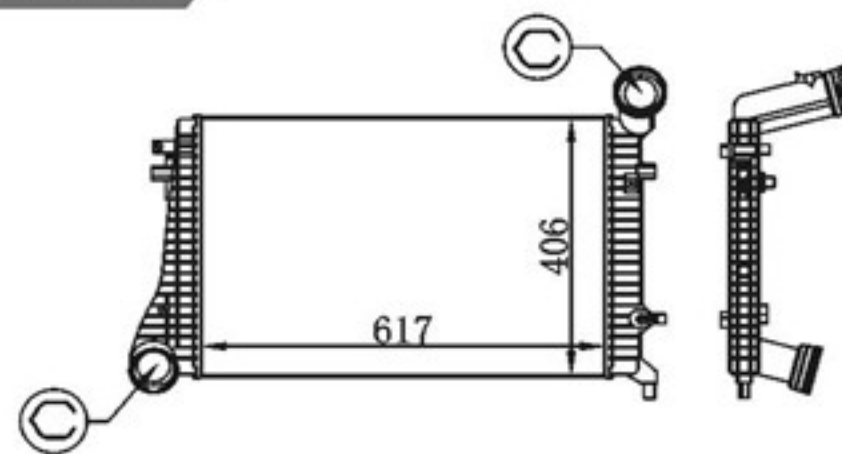

BY-48080

MODELS : AUDI A3/S3 1.9 TDi 03-
CORE SIZE : 617×406
TANK SIZE : 47/47×416
CARTON:
Z L : 32
DPI :
OEM : 1K0.145.803 F
NISSENS: 96619