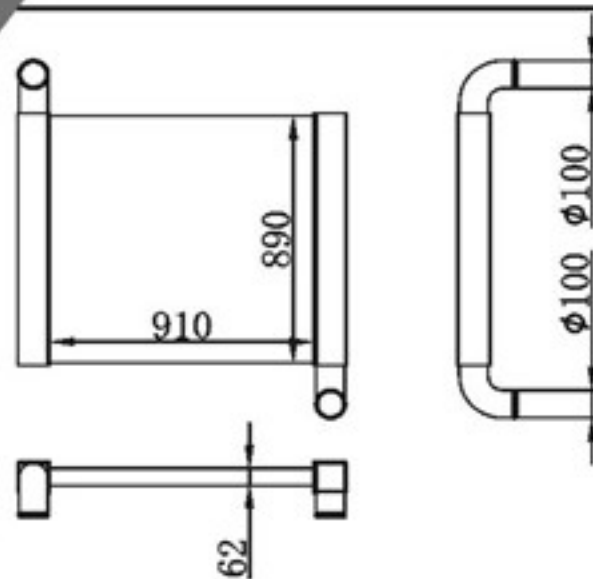

BY-48021

MODELS : VOLVO
CORE SIZE : 910×890
TANK SIZE : 110/110×910
CARTON:
Z L : 62
DPI :
OEM :
NISSENS: