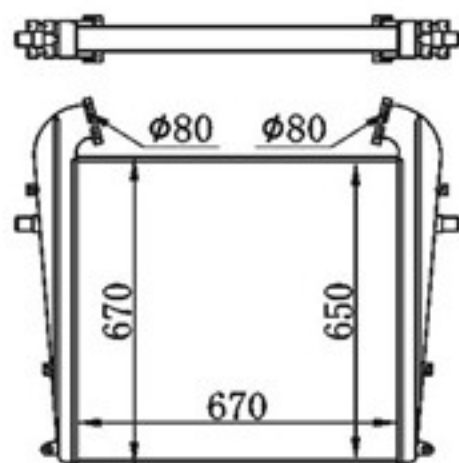

BY-48143

MODELS : SCANIA 4 95- Z L : 48/62
CORE SIZE : 670×650 DPI :
TANK SIZE : 75.5/75.5×660 OEM :
CARTON: NISSENS :