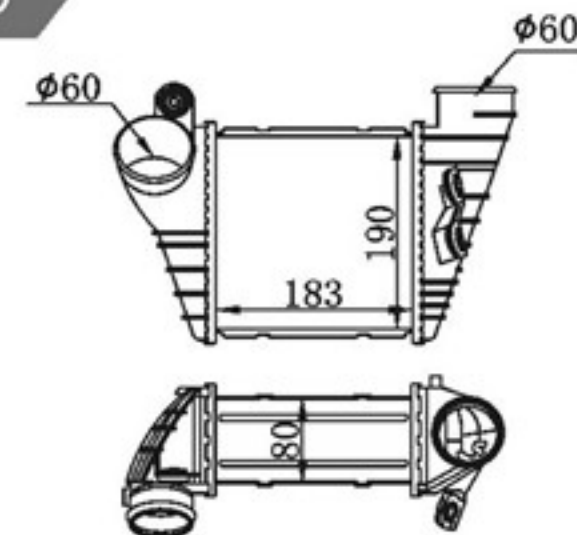

BY-48046

MODELS : AUDI A3 8L1 96-03
CORE SIZE : 183×190
TANK SIZE : 105/105×210
CARTON:

Z L : 80
DPI :
OEM : 1J0.145.803.F
NISSENS: