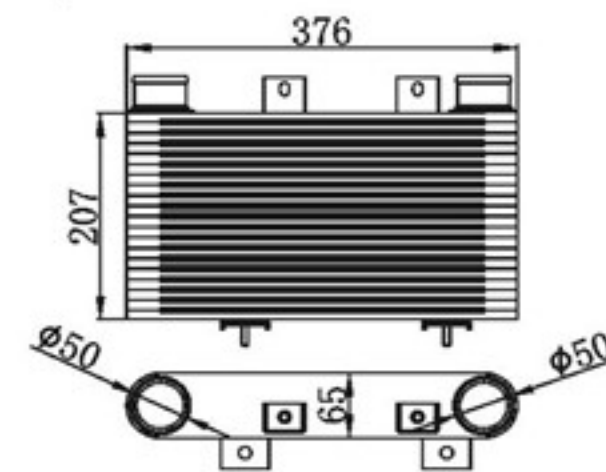

BY-48054

MODELS : MAZDA FRIGHTER BT50
CORE SIZE : 207×376
TANK SIZE :
CARTON:
Z L : 65
DPI :
OEM :
NISSENS: