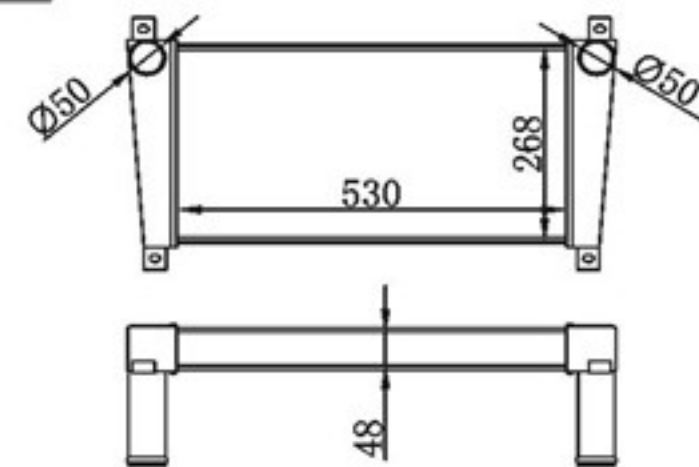

BY-48044

MODELS : INTERCOOLER
CORE SIZE : 530×268
TANK SIZE :
CARTON:

Z L : 48
DPI :
OEM :
NISSENS: