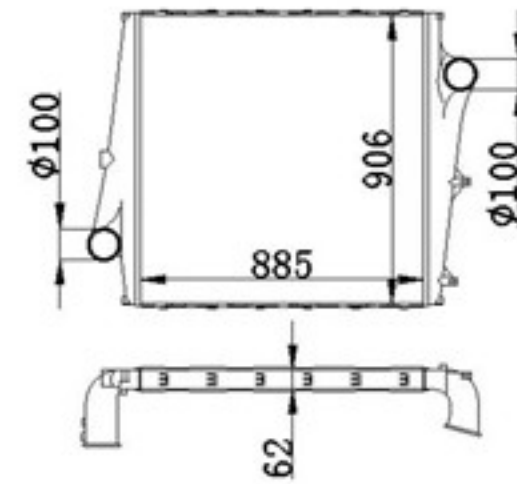

BY-48124

MODELS : VOLVO
CORE SIZE : 885×906
TANK SIZE :
CARTON:

Z L : 62
DPI :
OEM : 1676631
NISSENS: