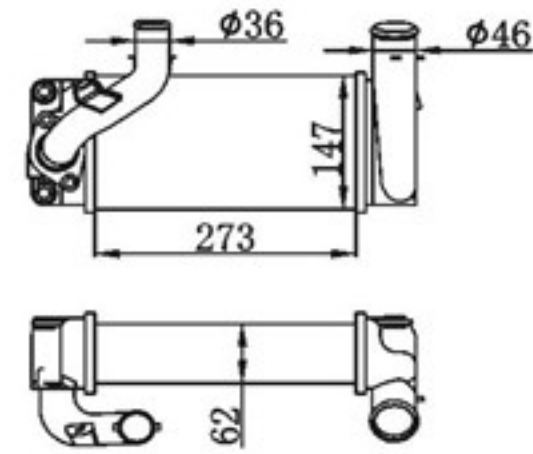

Z L : 50
DPI :
OEM :
NISSENS:

BY-48042

MODELS : COROLLA
CORE SIZE : 273×147
TANK SIZE : 84/84×145
CARTON:

Z L : 62
DPI :
OEM : LF9400N030
NISSENS:

BY-48043

MODELS : NISSAN
CORE SIZE : 170×248
TANK SIZE : 78/78×265
CARTON: