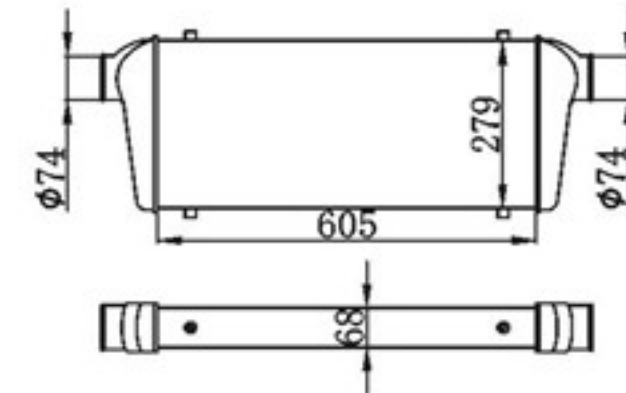

BY-48092

MODELS : INTERCOOLER
CORE SIZE : 605×279
TANK SIZE : 82/82×295
CARTON:
Z L : 68
DPI :
OEM :
NISSENS: