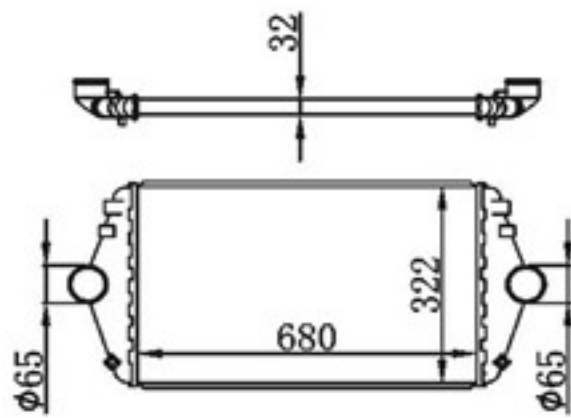

Z L : 64
DPI :
OEM : 46744880
NISSENS: 96698

BY-48048

MODELS : GMC MALIBU 2.0 D 12-
CORE SIZE : 665×360
TANK SIZE : 48/48×367
CARTON:

Z L : 32
DPI :
OEM : 376746-481/1302647
NISSENS: 96554

BY-48049

MODELS : CITRO N DISPATCH 1.9 TD 95-
CORE SIZE : 680×322
TANK SIZE : 42.5/42.5×332.6
CARTON:
Z L : 32
DPI :
OEM : 0384E7
NISSENS: 96849