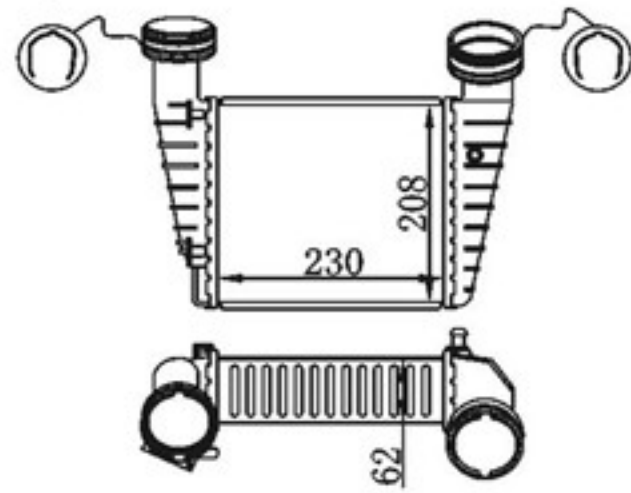

MODELS : INTERCOOLER
 CORE SIZE : 252×330
 TANK SIZE :
 CARTON:

Z L : 65
 DPI :
 OEM :
 NISSENS :

BY-48015

MODELS : OPEL ASTRA G 2.0 TD 98-
 CORE SIZE : 220×128
 TANK SIZE : 78.5/78.5×149.5
 CARTON:

Z L : 62
 DPI :
 OEM : 24436438
 NISSENS : 96789

BY-48016

MODELS : AUDI A4/S4 1.8 T 94-
 CORE SIZE : 243×178
 TANK SIZE : 80/80×179
 CARTON:

Z L : 62
 DPI :
 OEM : 058145805G/A
 NISSENS : 96896

BY-48017

MODELS : SKODA SUPERB 1.8 T 02-
CORE SIZE : 230×208
TANK SIZE : 80/80×224
CARTON:
Z L : 62
DPI :
OEM : 3B0145805H/F
NISSENS: 96731