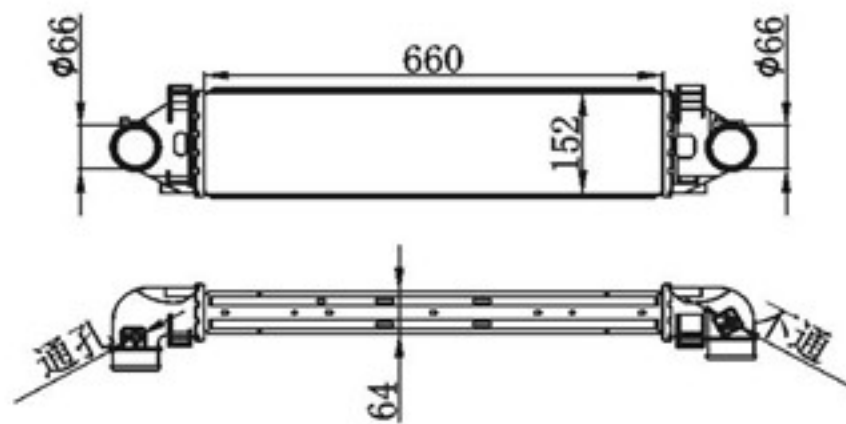

Z L : 62
DPI :
OEM :
NISSENS:

BY-48044

MODELS : INTERCOOLER
CORE SIZE : 530×268
TANK SIZE :
CARTON:

Z L : 48
DPI :
OEM :
NISSENS:

BY-48045

MODELS : FORK MONIEO
CORE SIZE : 660×152
TANK SIZE : 81/81×156
CARTON: