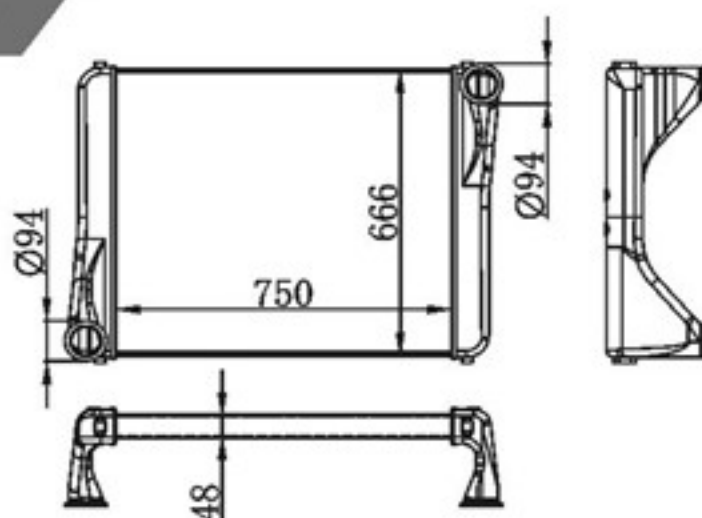

MODELS : HINO TIPPER
CORE SIZE : 690×794
TANK SIZE : 76/76×810
CARTON:

Z L : 62
DPI :
OEM :
NISSENS:

BY-48061

MODELS : VILVO FH12
CORE SIZE : 885×746
TANK SIZE : 80/80×762
CARTON:

Z L : 62
DPI :
OEM :
NISSENS:

BY-48062

MODELS : SCAINA
CORE SIZE : 810×835
TANK SIZE :
CARTON:

Z L : 62
DPI :
OEM :
NISSENS:

BY-48063

MODELS : NISSAN BIG THUMB
CORE SIZE : 750×666
TANK SIZE : 80/80×680
CARTON:

Z L : 48
DPI :
OEM : 2180196064
NISSENS: 67010