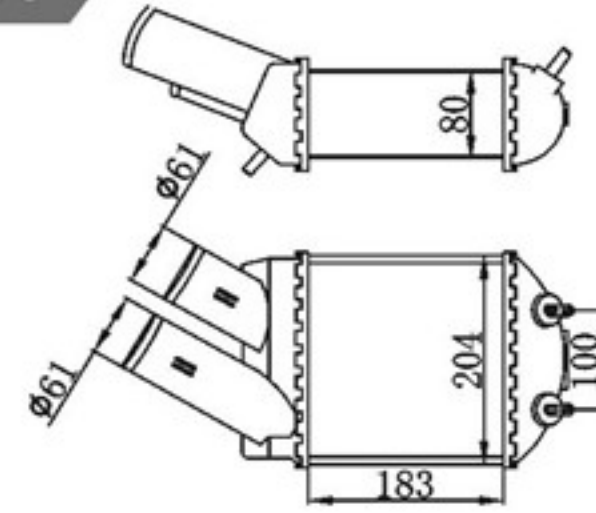

BY-48050

MODELS : RENAULT MEGANE I 1.9 DCI 95-
CORE SIZE : 183×204
TANK SIZE : 106/106×211
CARTON:
Z L : 80
DPI :
OEM : 7700838130
NISSENS: 96855