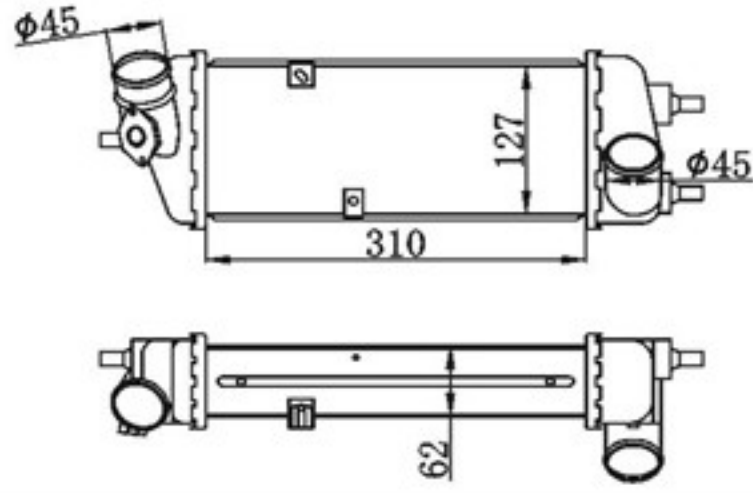

BY-48089

MODELS : ACCENT III MC 1.5 CRDi 05-
CORE SIZE : 310×127
TANK SIZE : 78/78×149
CARTON:
Z L : 62
DPI :
OEM : 28271-2A401
NISSENS: