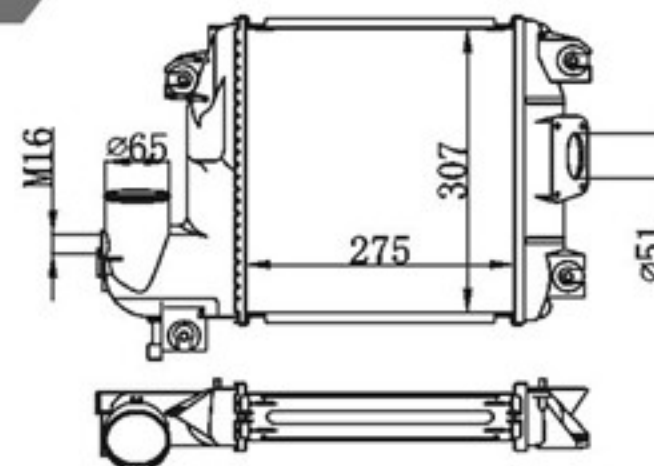

BY-48140

MODELS : VIGO CHAMP 12- Z L : 50
CORE SIZE : 275×307 DPI :
TANK SIZE : 69/69×321 OEM :
CARTON: NISSENS :