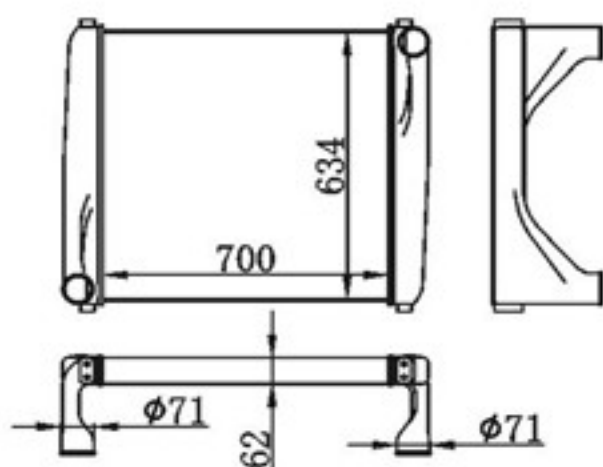

BY-48055

MODELS : NISSAN
CORE SIZE : 700×634
TANK SIZE : 65/65×655
CARTON:
Z L : 62
DPI :
OEM :
NISSENS: