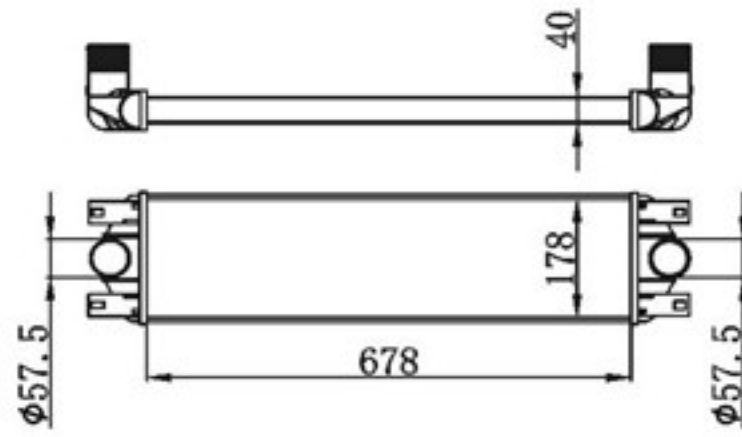

BY-48009

MODELS : RENAULT MASTER II Box (FD) 01-
CORE SIZE : 678×178
TANK SIZE : 60/60×190.5
CARTON:

Z L : 40
DPI :
OEM : 77 01 043 695
NISSENS : 96890