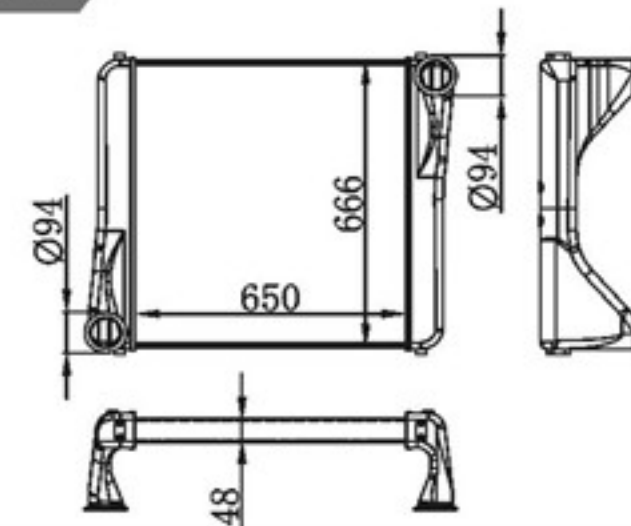

BY-48003

MODELS : INTERCOOLER
CORE SIZE : 500×586
TANK SIZE : 73/73×621
CARTON:

Z L : 62
DPI :
OEM :
NISSENS:

BY-48004

MODELS : NISSAN NAVARA 2.5 dCi 05-
CORE SIZE : 445×186
TANK SIZE : 78.5/78.5×206
CARTON:

Z L : 62
DPI :
OEM : 14461-EB360
NISSENS: 96622

BY-48005

MODELS : INTERCOOLER
CORE SIZE : 750×650
TANK SIZE : 85/85×660
CARTON:

Z L : 62
DPI :
OEM :
NISSENS:

BY-48006

MODELS : INTERCOOLER
CORE SIZE : 650×666
TANK SIZE : 80/80×680
CARTON:

Z L : 48
DPI :
OEM :
NISSENS:

BY-48007

MODELS : FRONTIER
CORE SIZE : 225×216
TANK SIZE : 77.6/77.6×228.2
CARTON: 480*180*390

Z L : 62
DPI :
OEM :
NISSENS:

BY-48008

MODELS : INTERCOOLER
CORE SIZE : 580×666
TANK SIZE : 65/65×672
CARTON: 910*240*775