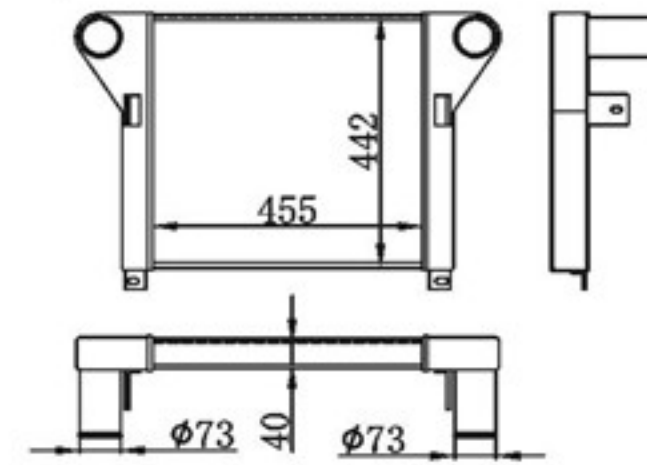

BY-48010

MODELS : INTERCOOLER
CORE SIZE : 455×442
TANK SIZE : 57/57×455
CARTON:

Z L : 40
DPI :
OEM :
NISSENS :