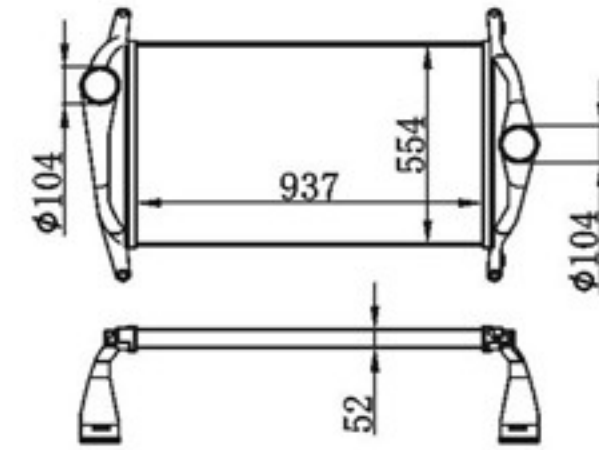

BY-48108

MODELS : FREIGHTLINER
CORE SIZE : 937×554
TANK SIZE :
CARTON:
Z L : 52
DPI :
OEM : 01-23394-000
NISSENS: