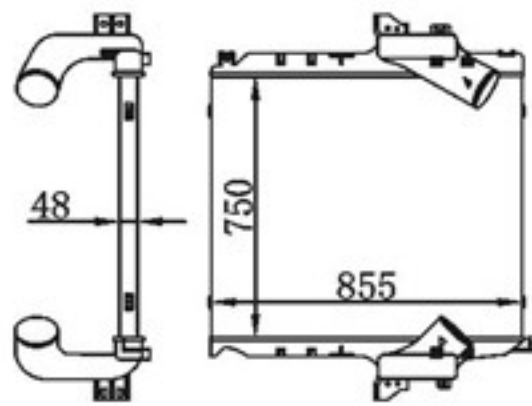

BY-48057

MODELS : MERCEDES ACTROSS 96-
CORE SIZE : 750×855
TANK SIZE :
CARTON:

Z L : 48
DPI :
OEM :
NISSENS: