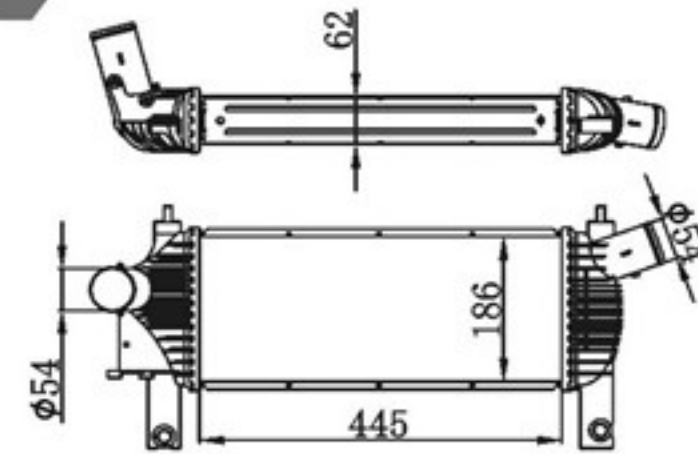

BY-48001

MODELS : INTERCOOLER
CORE SIZE : 450×618
TANK SIZE : 72/72×624
CARTON:

Z L : 40
DPI :
OEM :
NISSENS:

BY-48002

MODELS : INTERCOOLER
CORE SIZE : 535×442
TANK SIZE : 84/84×460
CARTON:

Z L : 62
DPI :
OEM :
NISSENS:

BY-48003

MODELS : INTERCOOLER
CORE SIZE : 500×586
TANK SIZE : 73/73×621
CARTON:

Z L : 62
DPI :
OEM :
NISSENS:

BY-48004

MODELS : NISSAN NAVARA 2.5 dCi 05-
CORE SIZE : 445×186
TANK SIZE : 78.5/78.5×206
CARTON: