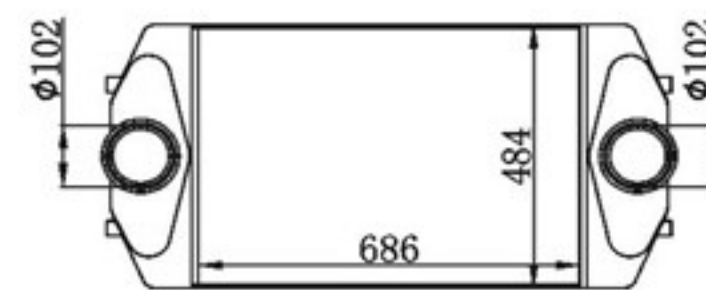

BY-48096

MODELS : INTERNACIONAC
CORE SIZE : 686×484
TANK SIZE :
CARTON:
Z L : 70
DPI :
OEM : 1030066
NISSENS: