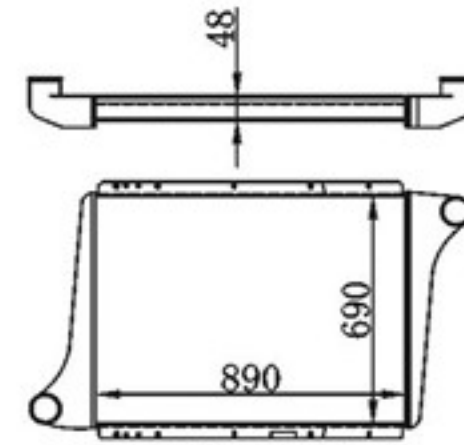

BY-48058

MODELS : RENAULT RVI
CORE SIZE : 890×690
TANK SIZE :
CARTON:

Z L : 48
DPI :
OEM :
NISSENS: