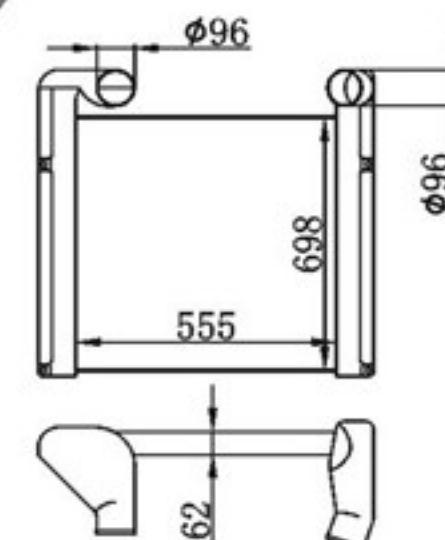

BY-48056

MODELS : NISSAN UD
CORE SIZE : 555×698
TANK SIZE : 84/84×715
CARTON:
Z L : 62
DPI :
OEM :
NISSENS: