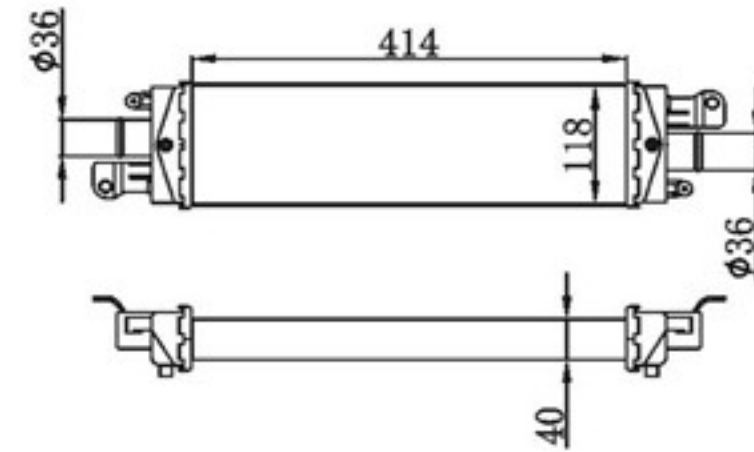

BY-48052

MODELS : FIAT ALBEA 1.3 MJT 02-
CORE SIZE : 414×118
TANK SIZE : 60/60×121
CARTON:
Z L : 40
DPI :
OEM : 51718679-2/51718679
NISSENS:

BY-48053

MODELS : FIAT FIORINO BOX
CORE SIZE : 540×88
TANK SIZE : 80/80×86
CARTON:
Z L : 62
DPI :
OEM : 51790623/0384.L7
NISSENS: