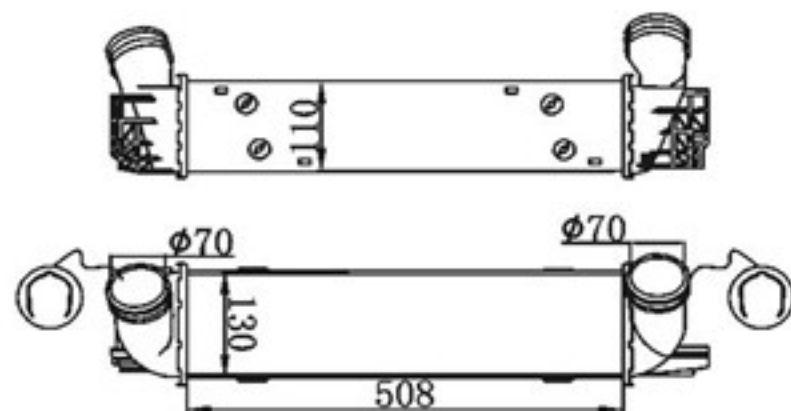

BY-48031

MODELS : BMW X1 84 09-
CORE SIZE : 508×130
TANK SIZE : 124/124×134
CARTON:
Z L : 110
DPI :
OEM :
NISSENS: