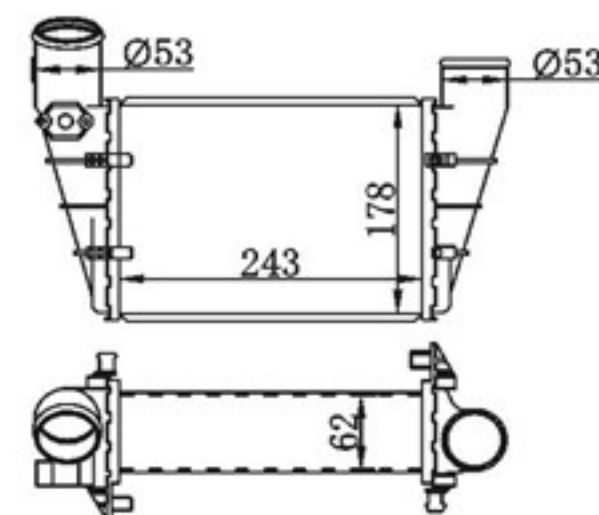

MODELS : INTERCOOLER
 CORE SIZE : 252×330
 TANK SIZE :
 CARTON:

Z L : 65
 DPI :
 OEM :
 NISSENS :

BY-48015

MODELS : OPEL ASTRA G 2.0 TD 98-
 CORE SIZE : 220×128
 TANK SIZE : 78.5/78.5×149.5
 CARTON:

Z L : 62
 DPI :
 OEM : 24436438
 NISSENS : 96789

BY-48016

MODELS : AUDI A4/S4 1.8 T 94-
 CORE SIZE : 243×178
 TANK SIZE : 80/80×179
 CARTON:

Z L : 62
 DPI :
 OEM : 058145805G/A
 NISSENS : 96896

BY-48017

MODELS : SKODA SUPERB 1.8 T 02-
CORE SIZE : 230×208
TANK SIZE : 80/80×224
CARTON:
Z L : 62
DPI :
OEM : 3B0145805H/F
NISSENS: 96731