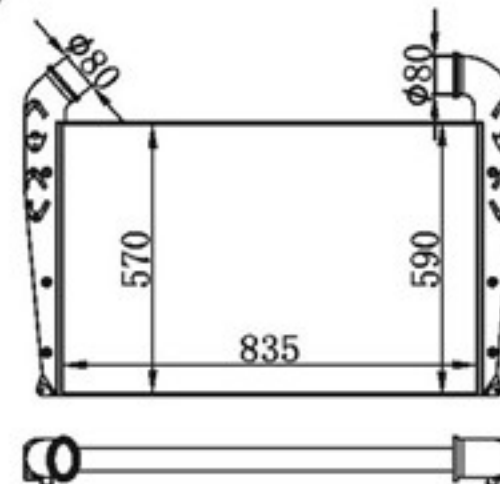

BY-48142

MODELS : SCANIA P (95-) 114 Z L : 48/62
CORE SIZE : 835×570 DPI :
TANK SIZE : 82/82×594 OEM : 1365209/1400937/1516489
CARTON: NISSENS : 96992