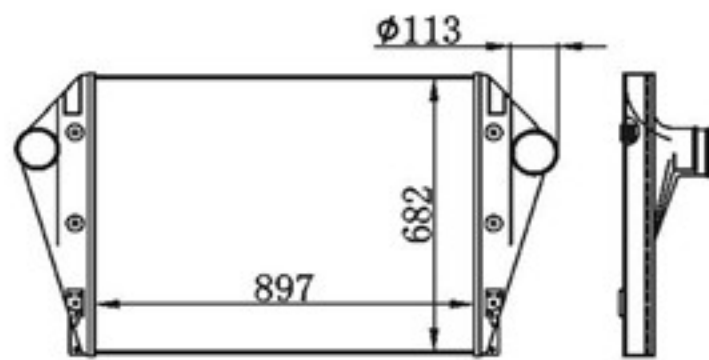

BY-48107

MODELS : FORD
CORE SIZE : 897×682
TANK SIZE :
CARTON:
Z L : 58
DPI :
OEM : 1030098
NISSENS: