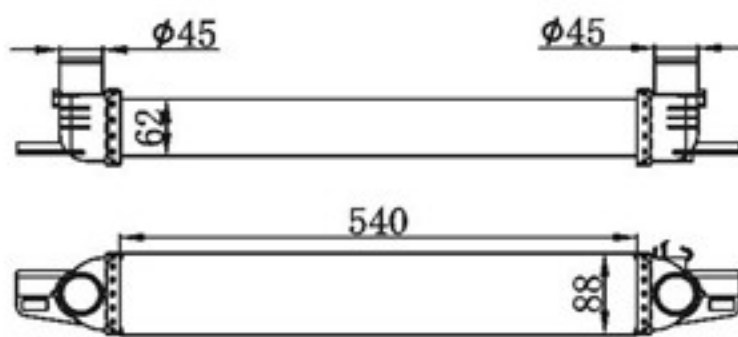

BY-48052

MODELS : FIAT ALBEA 1.3 MJT 02-
CORE SIZE : 414×118
TANK SIZE : 60/60×121
CARTON:
Z L : 40
DPI :
OEM : 51718679-2/51718679
NISSENS:

BY-48053

MODELS : FIAT FIORINO BOX
CORE SIZE : 540×88
TANK SIZE : 80/80×86
CARTON:
Z L : 62
DPI :
OEM : 51790623/0384.L7
NISSENS: