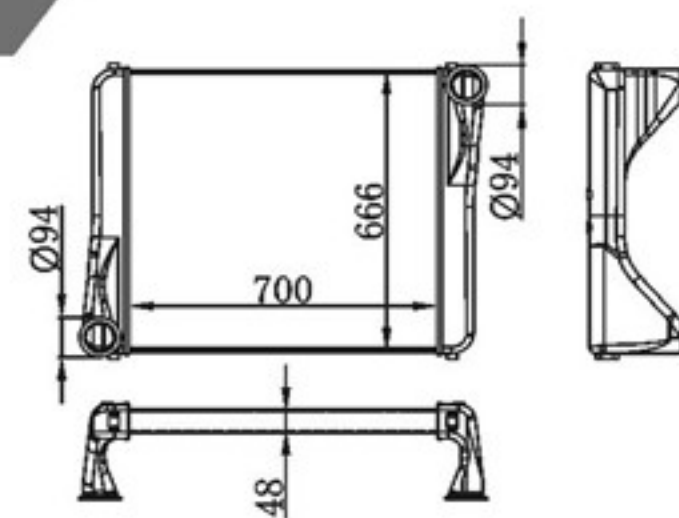

BY-48064

MODELS : NISSAN BIG THUMB
CORE SIZE : 700×666
TANK SIZE : 80/80×680
CARTON:

Z L : 48
DPI :
OEM : 2180196065
NISSENS: 67011