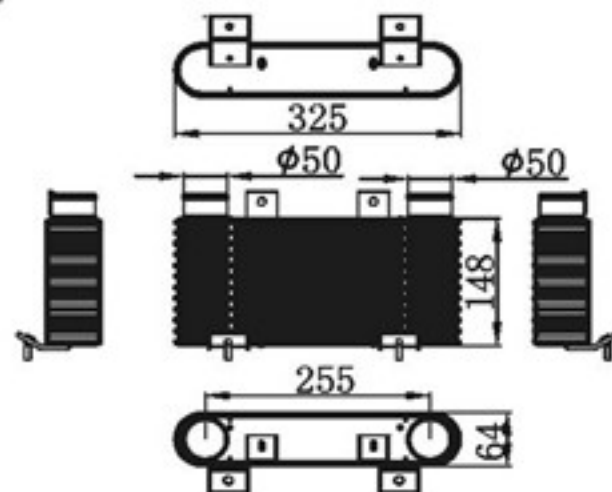

Z L : 48
DPI :
OEM :
NISSENS:

BY-48007

MODELS : FRONTIER
CORE SIZE : 225×216
TANK SIZE : 77.6/77.6×228.2
CARTON: 480*180*390

Z L : 62
DPI :
OEM :
NISSENS:

BY-48008

MODELS : INTERCOOLER
CORE SIZE : 580×666
TANK SIZE : 65/65×672
CARTON: 910*240*775

Z L : 40
 DPI :
 OEM :
 NISSENS :

BY-48011

MODELS : FORD RANGER 2.9D' 98-
 CORE SIZE : 148×325
 TANK SIZE :
 CARTON:

Z L : 64
 DPI :
 OEM :
 NISSENS :

BY-48012

MODELS : AUDI A3 (8P1) 2.0 TDI 16V 03-
 CORE SIZE : 617×392
 TANK SIZE : 49/49×416
 CARTON: