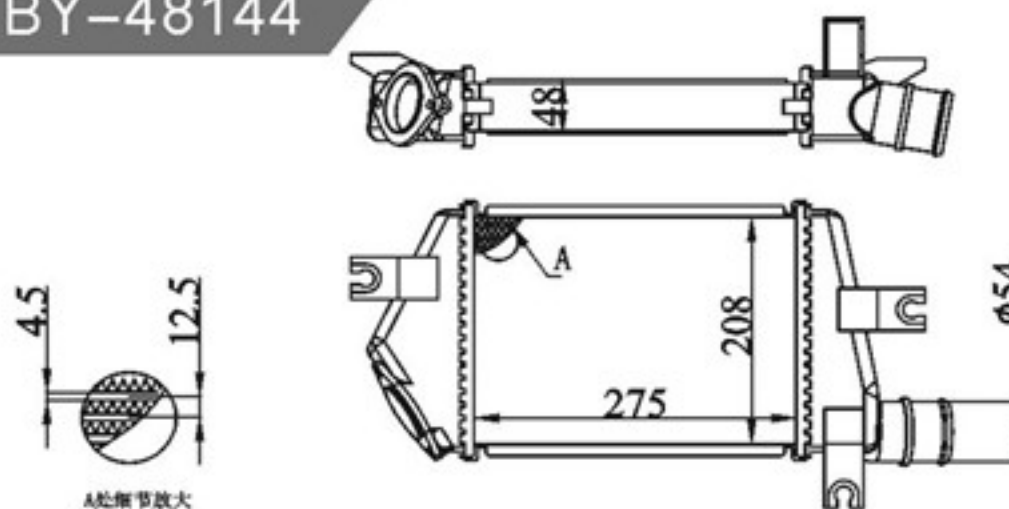

BY-48144

MODELS : L200 07- 中冷器 Z L : 48
CORE SIZE : 275×208 DPI :
TANK SIZE : 68/68×222 OEM : MN135001
CARTON: 600*150*360 NISSENS: