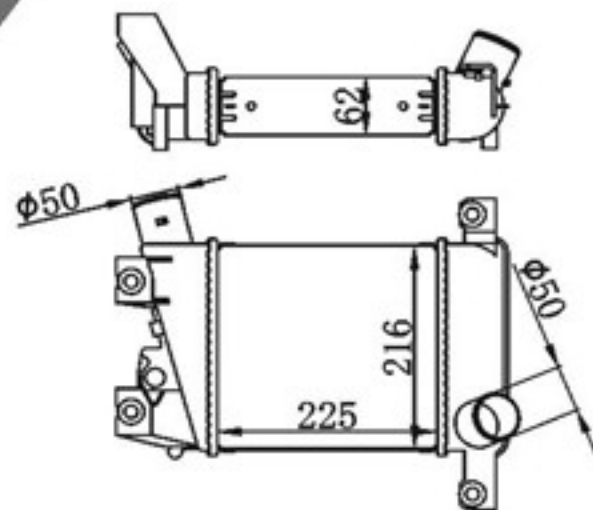

BY-48003

MODELS : INTERCOOLER
CORE SIZE : 500×586
TANK SIZE : 73/73×621
CARTON:

Z L : 62
DPI :
OEM :
NISSENS:

BY-48004

MODELS : NISSAN NAVARA 2.5 dCi 05-
CORE SIZE : 445×186
TANK SIZE : 78.5/78.5×206
CARTON:

Z L : 62
DPI :
OEM : 14461-EB360
NISSENS: 96622

BY-48005

MODELS : INTERCOOLER
CORE SIZE : 750×650
TANK SIZE : 85/85×660
CARTON:

Z L : 62
DPI :
OEM :
NISSENS:

BY-48006

MODELS : INTERCOOLER
CORE SIZE : 650×666
TANK SIZE : 80/80×680
CARTON:

Z L : 48
DPI :
OEM :
NISSENS:

BY-48007

MODELS : FRONTIER
CORE SIZE : 225×216
TANK SIZE : 77.6/77.6×228.2
CARTON: 480*180*390

Z L : 62
DPI :
OEM :
NISSENS:

BY-48008

MODELS : INTERCOOLER
CORE SIZE : 580×666
TANK SIZE : 65/65×672
CARTON: 910*240*775