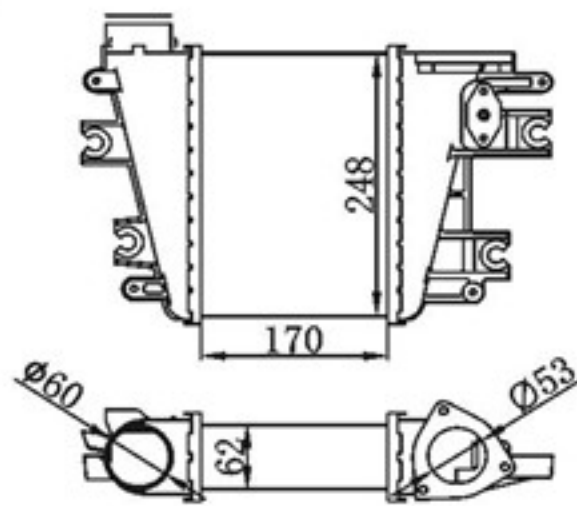

Z L : 50
DPI :
OEM :
NISSENS:

BY-48042

MODELS : COROLLA
CORE SIZE : 273×147
TANK SIZE : 84/84×145
CARTON:

Z L : 62
DPI :
OEM : LF9400N030
NISSENS:

BY-48043

MODELS : NISSAN
CORE SIZE : 170×248
TANK SIZE : 78/78×265
CARTON: