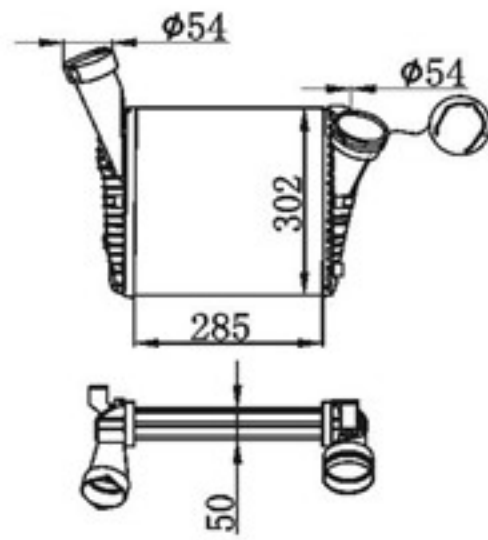

BY-48041

MODELS : AUDI Q7 06-
CORE SIZE : 285×302
TANK SIZE :
CARTON:

Z L : 50
DPI :
OEM :
NISSENS: