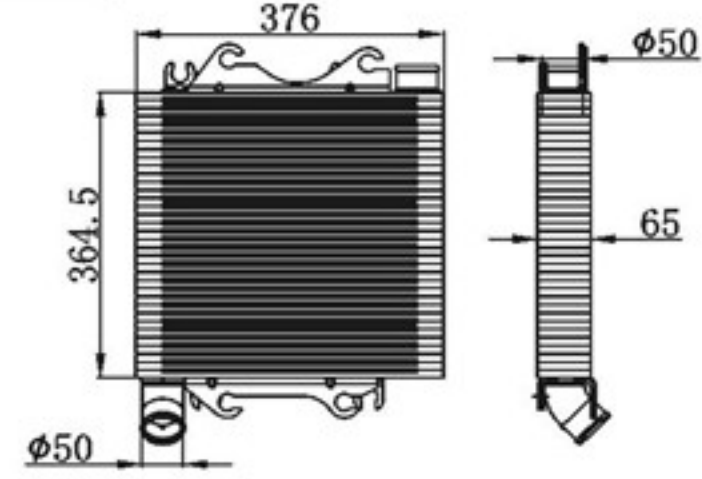

BY-48090

MODELS : PICKUP 06-
CORE SIZE : 364.5×376
TANK SIZE :
CARTON:
Z L : 65
DPI :
OEM :
NISSENS: