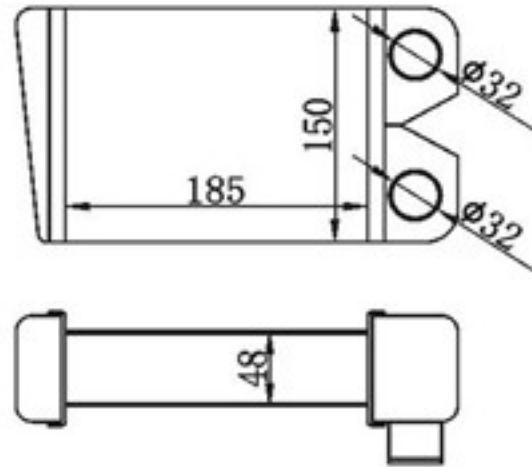

Z L : 62
DPI :
OEM :
NISSENS:

BY-48088

MODELS : ISUZU FORWARD FTR 240 08-
CORE SIZE : 540×586
TANK SIZE : 83/83×602
CARTON:

Z L : 62
DPI :
OEM :
NISSENS:

BY-48089

MODELS : ACCENT III MC 1.5 CRDi 05-
CORE SIZE : 310×127
TANK SIZE : 78/78×149
CARTON:
Z L : 62
DPI :
OEM : 28271-2A401
NISSENS:

BY-48090

MODELS : PICKUP 06-
CORE SIZE : 364.5×376
TANK SIZE :
CARTON:
Z L : 65
DPI :
OEM :
NISSENS:

BY-48091

MODELS : INTERCOOLER
CORE SIZE : 185×150
TANK SIZE : 68/68×150
CARTON:
Z L : 48
DPI :
OEM :
NISSENS: