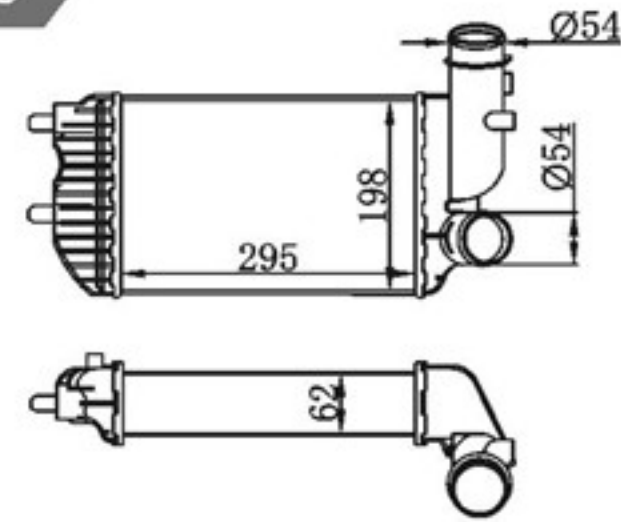

BY-48016

MODELS : AUDI A4/S4 1.8 T 94-
 CORE SIZE : 243×178
 TANK SIZE : 80/80×179
 CARTON:

Z L : 62
 DPI :
 OEM : 058145805G/A
 NISSENS : 96896

BY-48017

MODELS : SKODA SUPERB 1.8 T 02-
CORE SIZE : 230×208
TANK SIZE : 80/80×224
CARTON:
Z L : 62
DPI :
OEM : 3B0145805H/F
NISSENS: 96731

BY-48018

MODELS : BUCATO BUS 230 94-
CORE SIZE : 295×198
TANK SIZE : 81/81×209
CARTON:
Z L : 62
DPI :
OEM : 1307012080
NISSENS: 96889

BY-48019

MODELS : FIAT DOBLO 1.3 MJTD 01-
CORE SIZE : 500×88
TANK SIZE : 71.5/71.5×104.4
CARTON:
Z L : 76
DPI :
OEM : 51718953
NISSENS: 96736