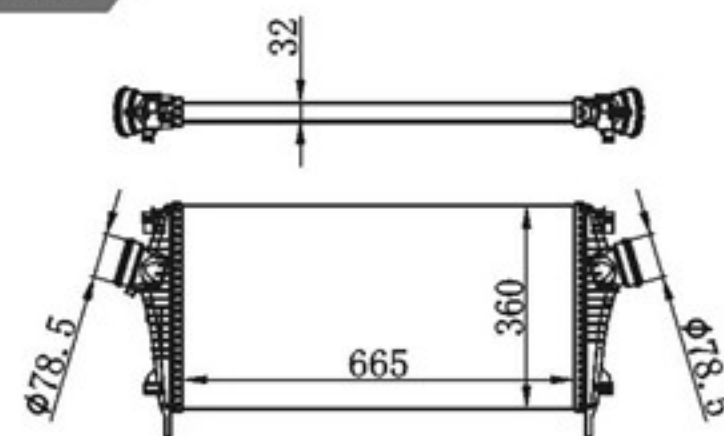

BY-48048

MODELS : GMC MALIBU 2.0 D 12-
CORE SIZE : 665×360
TANK SIZE : 48/48×367
CARTON:

Z L : 32
DPI :
OEM : 376746-481/1302647
NISSENS: 96554