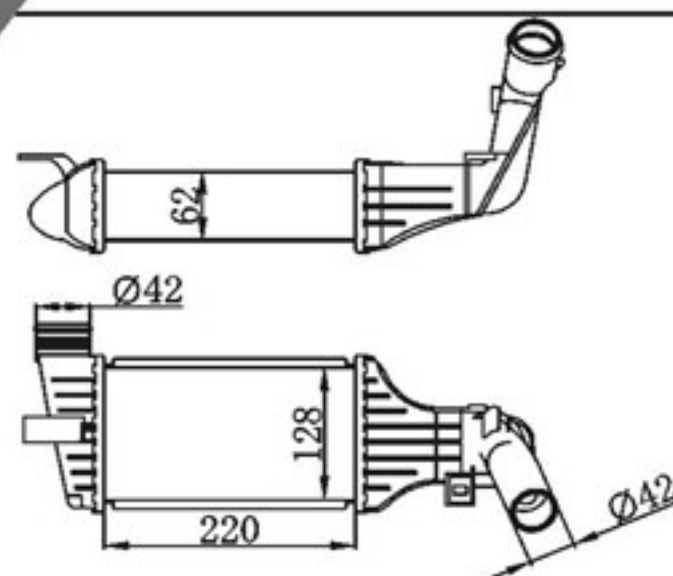

BY-48015

MODELS : OPEL ASTRA G 2.0 TD 98-
CORE SIZE : 220×128
TANK SIZE : 78.5/78.5×149.5
CARTON:

Z L : 62
DPI :
OEM : 24436438
NISSENS : 96789