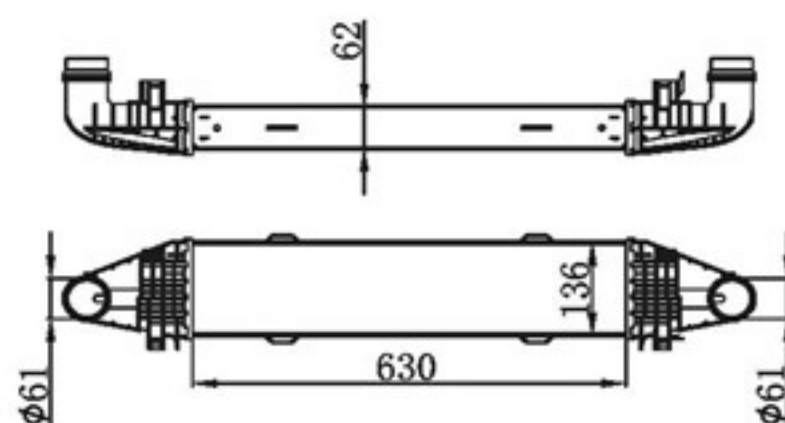

BY-48028

MODELS : W 204 C 180CDI 07-
CORE SIZE : 630×136
TANK SIZE : 80/80×149
CARTON: 1010*150*180
Z L : 62
DPI :
OEM :
NISSENS: