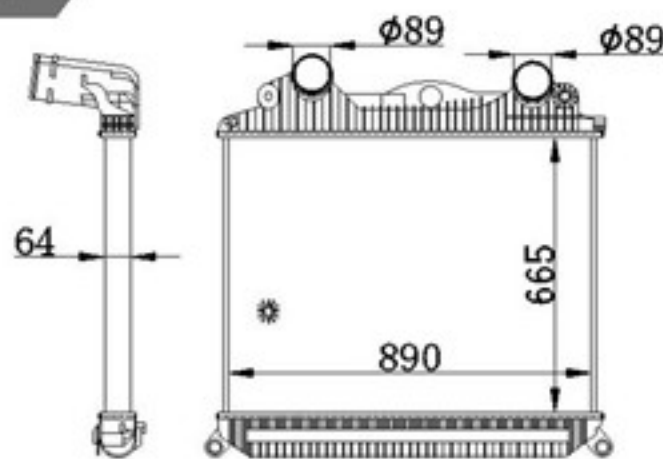

BY-48127

MODELS : TGA 28.410 FNLS, FNLS 00-
CORE SIZE : 665×890
TANK SIZE : 85/85×919
CARTON:

Z L : 64
DPI :
OEM : 81061300215
NISSENS : 97014