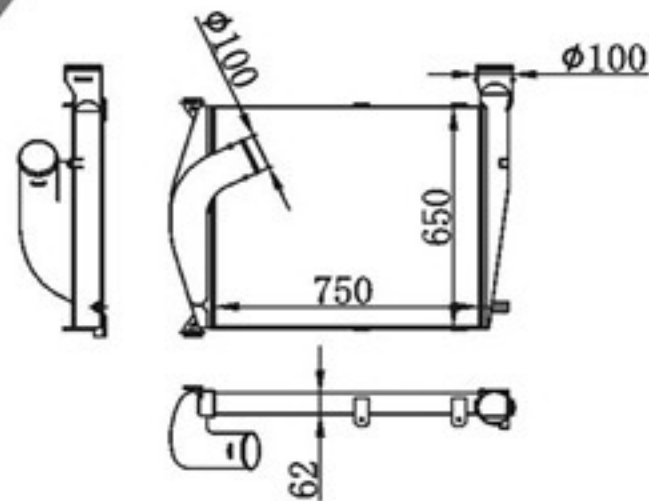

BY-48005

MODELS : INTERCOOLER
CORE SIZE : 750×650
TANK SIZE : 85/85×660
CARTON:

Z L : 62
DPI :
OEM :
NISSENS: