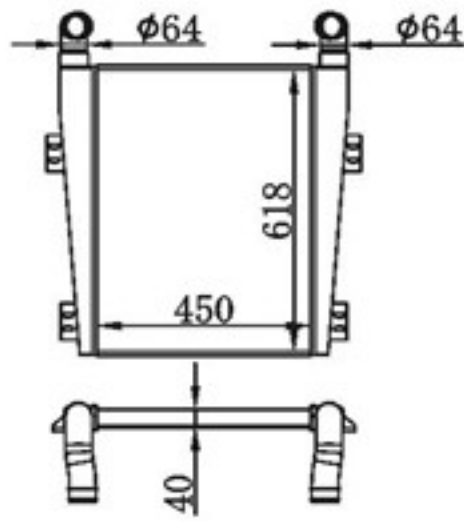

BY-48001

MODELS : INTERCOOLER
CORE SIZE : 450×618
TANK SIZE : 72/72×624
CARTON:

Z L : 40
DPI :
OEM :
NISSENS:

BY-48002

MODELS : INTERCOOLER
CORE SIZE : 535×442
TANK SIZE : 84/84×460
CARTON:

Z L : 62
DPI :
OEM :
NISSENS:

BY-48003

MODELS : INTERCOOLER
CORE SIZE : 500×586
TANK SIZE : 73/73×621
CARTON:

Z L : 62
DPI :
OEM :
NISSENS:

BY-48004

MODELS : NISSAN NAVARA 2.5 dCi 05-
CORE SIZE : 445×186
TANK SIZE : 78.5/78.5×206
CARTON: