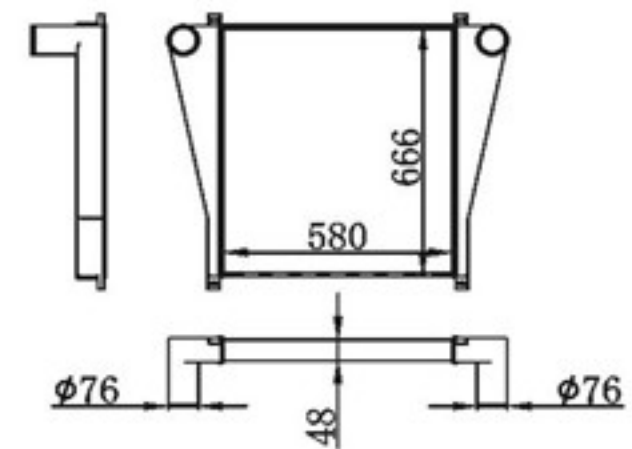

Z L : 48
DPI :
OEM :
NISSENS:

BY-48007

MODELS : FRONTIER
CORE SIZE : 225×216
TANK SIZE : 77.6/77.6×228.2
CARTON: 480*180*390

Z L : 62
DPI :
OEM :
NISSENS:

BY-48008

MODELS : INTERCOOLER
CORE SIZE : 580×666
TANK SIZE : 65/65×672
CARTON: 910*240*775