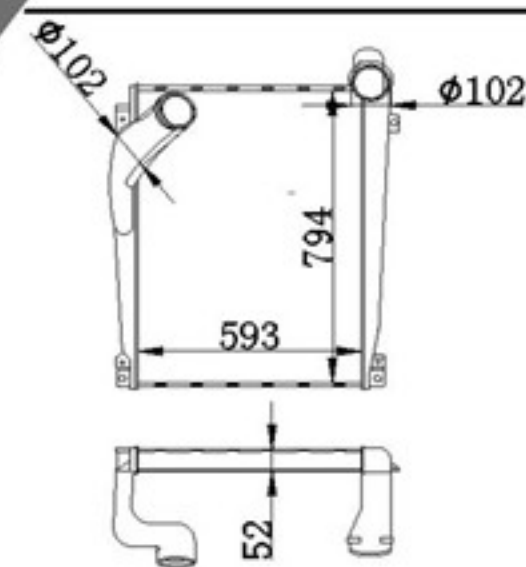

BY-48126

MODELS : MERCEDES
CORE SIZE : 593×794
TANK SIZE :
CARTON:

Z L : 52
DPI :
OEM :
NISSENS: