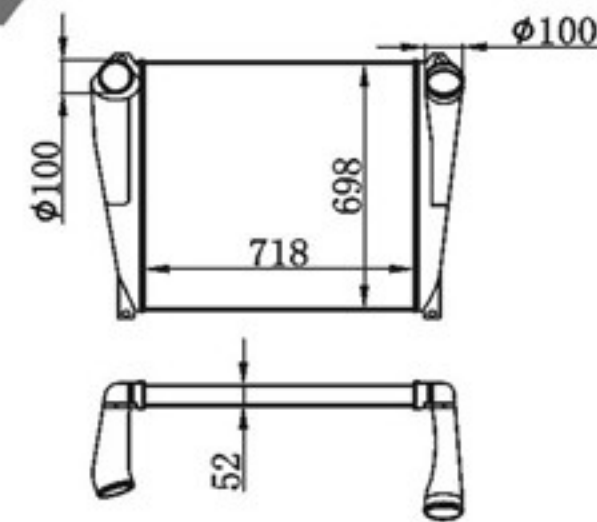

BY-48110

MODELS : KENWORTH
CORE SIZE : 718×698
TANK SIZE :
CARTON:
Z L : 52
DPI :
OEM : 486-090-003
NISSENS: