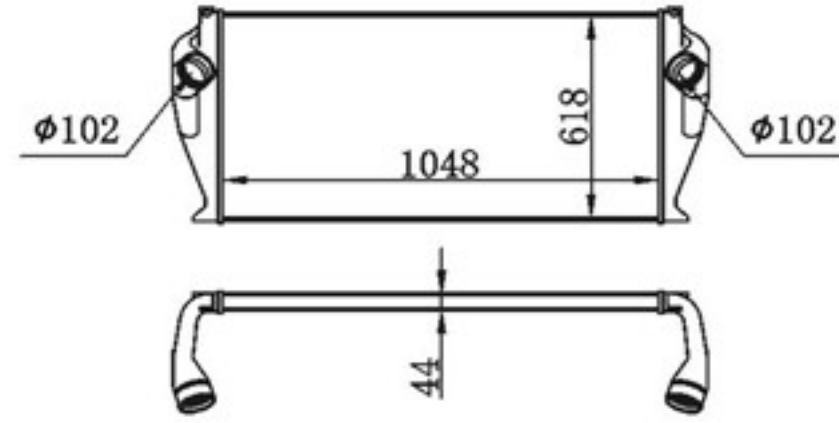

BY-48106

MODELS : INTERNATIONAC
CORE SIZE : 1048×618
TANK SIZE :
CARTON:
Z L : 44
DPI :
OEM : 1E4151
NISSENS: