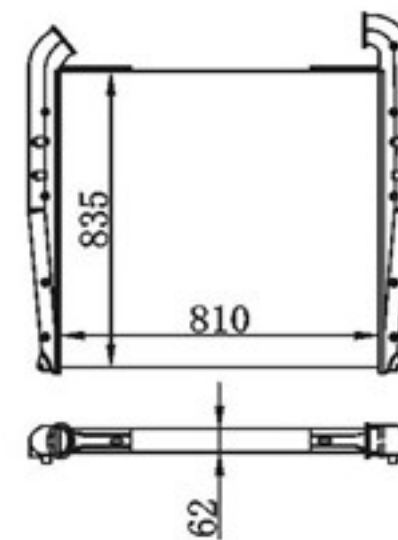

MODELS : HINO TIPPER
CORE SIZE : 690×794
TANK SIZE : 76/76×810
CARTON:

Z L : 62
DPI :
OEM :
NISSENS:

BY-48061

MODELS : VILVO FH12
CORE SIZE : 885×746
TANK SIZE : 80/80×762
CARTON:

Z L : 62
DPI :
OEM :
NISSENS:

BY-48062

MODELS : SCAINA
CORE SIZE : 810×835
TANK SIZE :
CARTON:

Z L : 62
DPI :
OEM :
NISSENS:

BY-48063

MODELS : NISSAN BIG THUMB
CORE SIZE : 750×666
TANK SIZE : 80/80×680
CARTON:

Z L : 48
DPI :
OEM : 2180196064
NISSENS: 67010