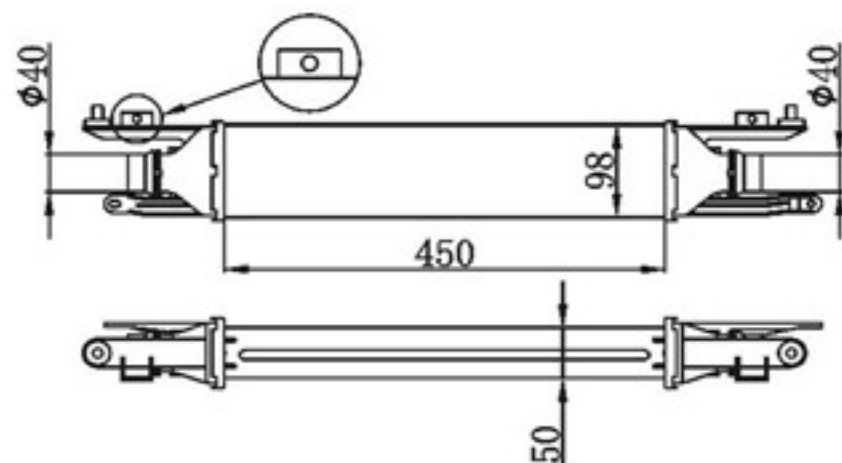

BY-48079

MODELS : CORSA D 1.3 CDTi 06-
CORE SIZE : 450×98
TANK SIZE : 71/71×102
CARTON:
Z L : 50
DPI :
OEM : 55702004
NISSENS: 96589