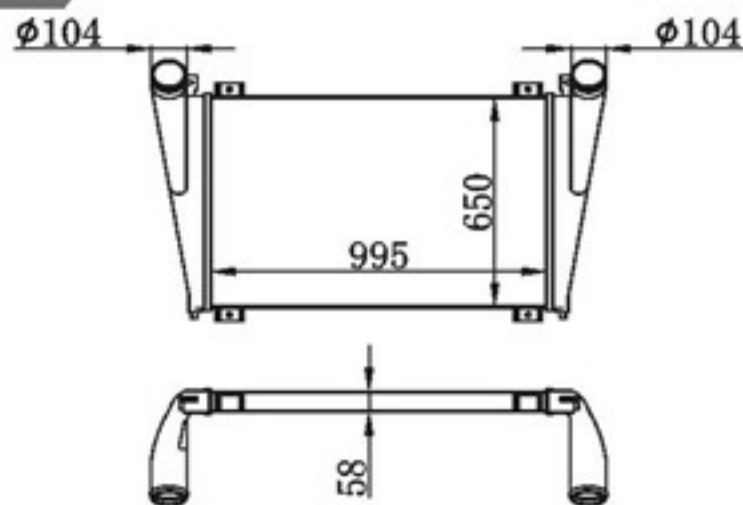

BY-48111

MODELS : KENWORTH
CORE SIZE : 995×650
TANK SIZE :
CARTON:
Z L : 58
DPI :
OEM : 487-80-001
NISSENS: