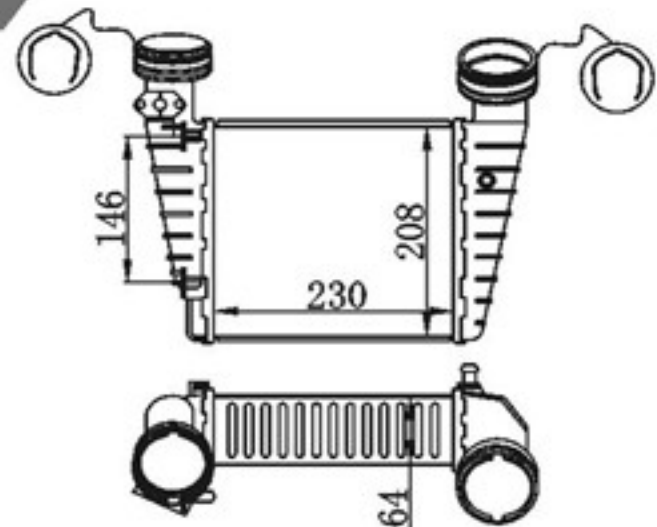

BY-48022

MODELS : AUDI TT 1.8 T 98-
CORE SIZE : 183×160
TANK SIZE : 106/106×182
CARTON:
Z L : 80
DPI :
OEM : 8N0.145.803 C
NISSENS: 96747

BY-48023

MODELS : AUDI A3/S3 1.8 T 96-
CORE SIZE : 183×185
TANK SIZE : 105.4/105.4×210.5
CARTON: 350*160*250
Z L : 80
DPI :
OEM : 1J0.145.805 B
NISSENS: 96847

BY-48024

MODELS : AUDI A4/S4 2.0 TDi 00-
CORE SIZE : 220×215
TANK SIZE : 80/80×221
CARTON:
Z L : 62
DPI :
OEM : 8E0145805AA
NISSENS: 96549

BY-48025

MODELS : SKODA SUPERB 1.8 T 02-
CORE SIZE : 230×208
TANK SIZE : 80.5/80.5×224
CARTON:
Z L : 64
DPI :
OEM : 3B0.145.805E
NISSENS: 96731