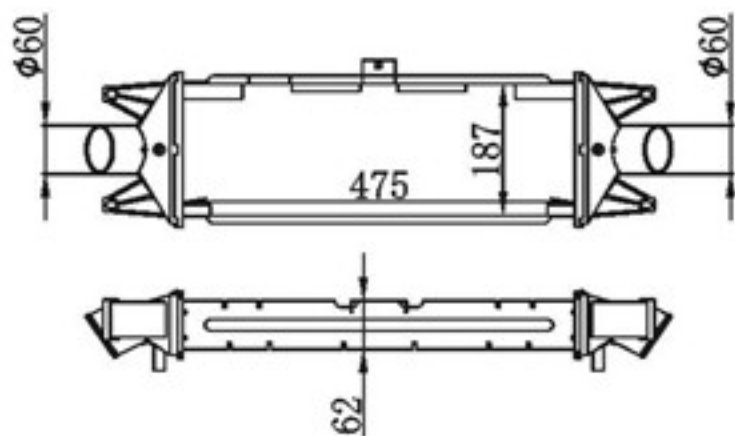

BY-48051

MODELS : ASTRA MINIBUS 125 HP 01-
CORE SIZE : 475×187
TANK SIZE : 83/83×194
CARTON:
Z L : 62
DPI :
OEM : 99487925
NISSENS: 96727