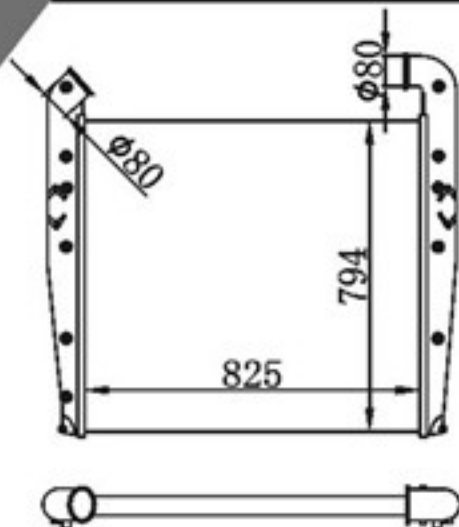

BY-48141

MODELS : SCANIA R (95-) 114 Z L : 48/62
CORE SIZE : 825×794 DPI :
TANK SIZE : 77/77×810 OEM : 1373517/1384059/1430718
CARTON: NISSENS: 96960