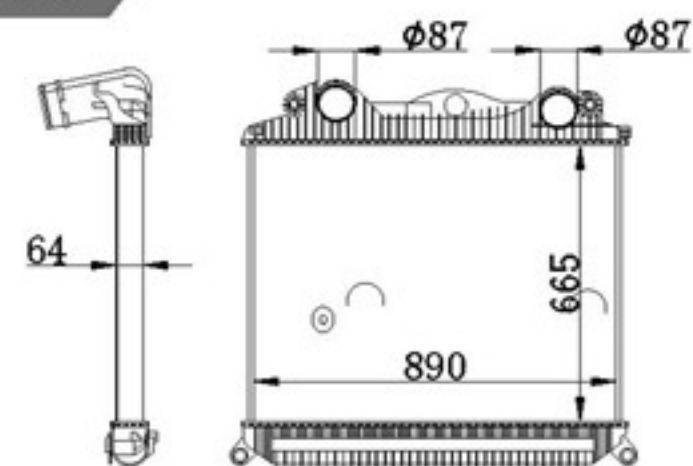

BY-48128

MODELS : TGA 33.440 FDK, FDRK 05-
CORE SIZE : 665×890
TANK SIZE : 85/85×919
CARTON:

Z L : 64
DPI :
OEM : 81061300198
NISSENS : 97034