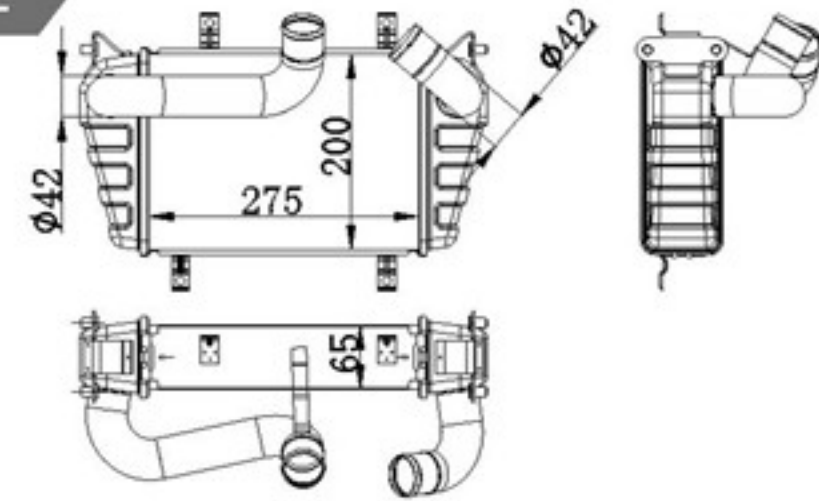

BY-48122

MODELS : PROTON EXORA BOLD CFE
CORE SIZE : 275×200
TANK SIZE :
CARTON:

Z L : 65
DPI :
OEM :
NISSENS: