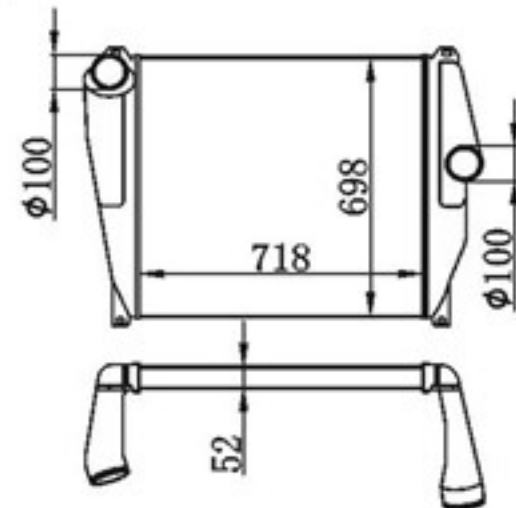

BY-48109

MODELS : KENWORTH
CORE SIZE : 718×698
TANK SIZE :
CARTON:
Z L : 52
DPI :
OEM : 486-090-003
NISSENS: