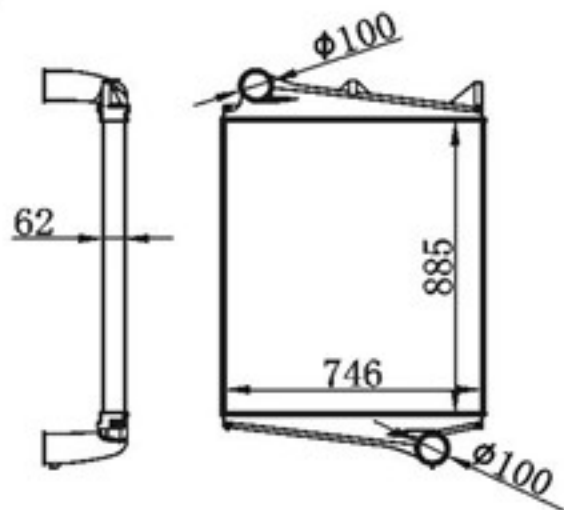

BY-48058

MODELS : RENAULT RVI
CORE SIZE : 890×690
TANK SIZE :
CARTON:

Z L : 48
DPI :
OEM :
NISSENS:

BY-48059

MODELS : RENAULT RVI 80-
CORE SIZE : 787×690
TANK SIZE :
CARTON:

Z L : 48
DPI :
OEM :
NISSENS:

BY-48060

MODELS : HINO TIPPER
CORE SIZE : 690×794
TANK SIZE : 76/76×810
CARTON:

Z L : 62
DPI :
OEM :
NISSENS:

BY-48061

MODELS : VILVO FH12
CORE SIZE : 885×746
TANK SIZE : 80/80×762
CARTON:

Z L : 62
DPI :
OEM :
NISSENS: