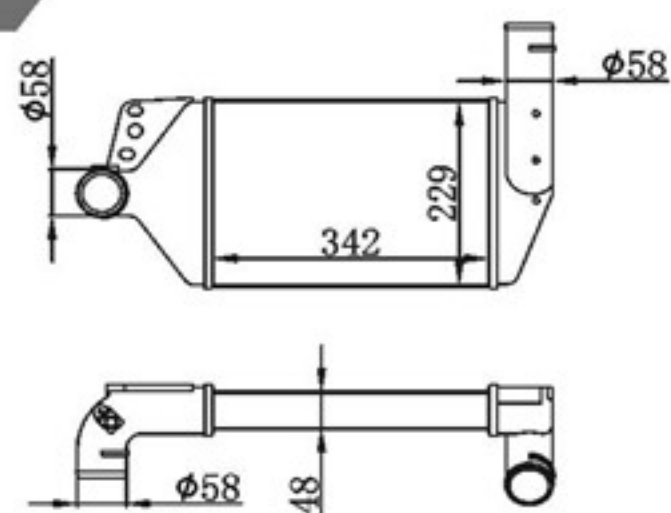

BY-48026

MODELS : TATA SAFARI DICOR
CORE SIZE : 342×229
TANK SIZE : 61/61×237
CARTON:
Z L : 48
DPI :
OEM : 278914600101
NISSENS: