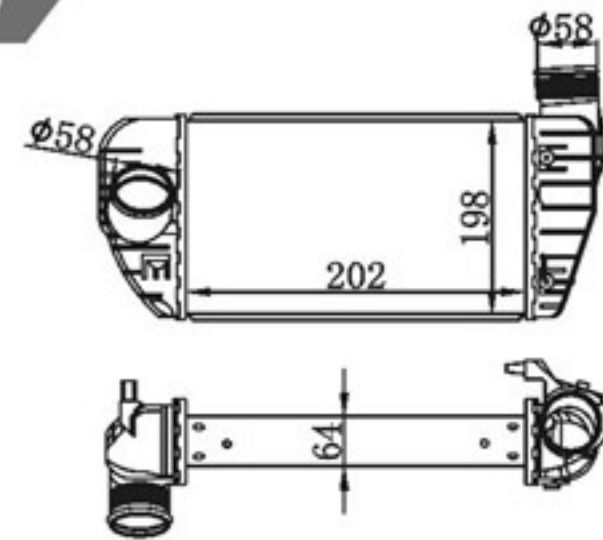

BY-48020

MODELS : AUDI A6 / S6 2.0 TDi 04-
CORE SIZE : 202×198
TANK SIZE : 80.5/80.5×209
CARTON:
Z L : 64
DPI :
OEM : 4F0145805J
NISSENS: 96544