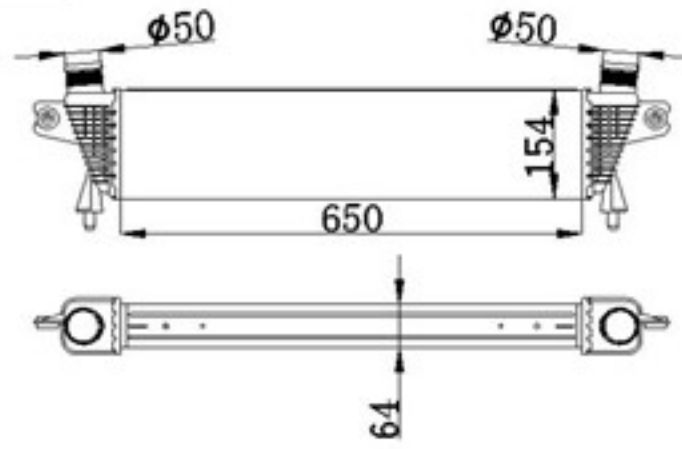

BY-48121

MODELS : COLARAKO
CORE SIZE : 650×154
TANK SIZE : 77/77×153
CARTON:

Z L : 64
DPI :
OEM :
NISSENS: