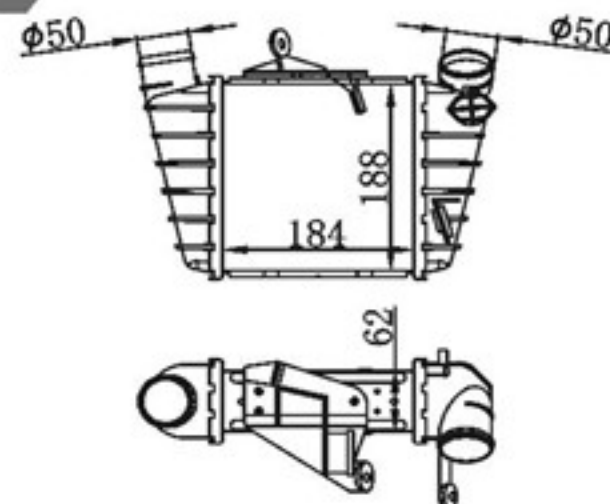

BY-48074

MODELS : SEAT CORDOBA 1.4 TDI 02-
CORE SIZE : 184×188
TANK SIZE : 81/81×201
CARTON:
Z L : 62
DPI :
OEM : 600.145.804 A
NISSENS: 96770

BY-48075

MODELS : MONDEO III 2.0 TDCI 00-
CORE SIZE : 415×91
TANK SIZE : 105/105×98
CARTON:
Z L : 80
DPI :
OEM : 1S7Q 9L440 AB
NISSENS: 96702