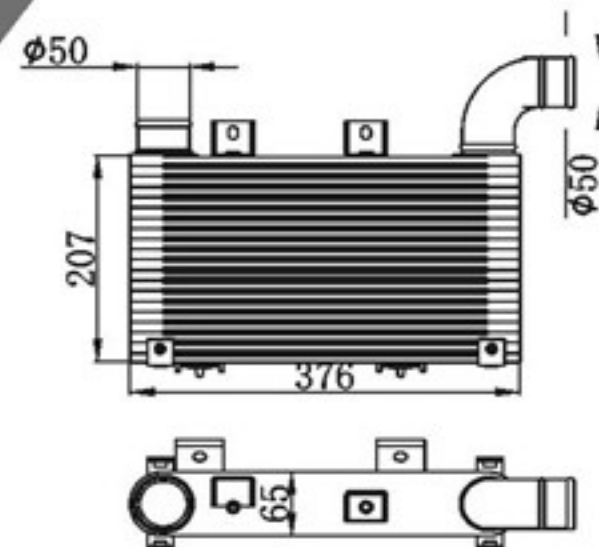

BY-48095

MODELS : FORD PICKUP
CORE SIZE : 207×376
TANK SIZE :
CARTON:
Z L : 65
DPI :
OEM : WL85-B550
NISSENS: