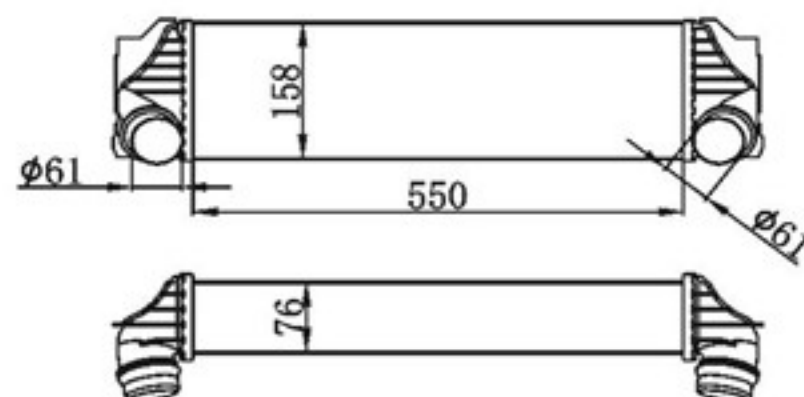

BY-48030

MODELS : BMW X5/X7 N54
CORE SIZE : 550×158
TANK SIZE : 96/96×159
CARTON:
Z L : 76
DPI :
OEM :
NISSENS: