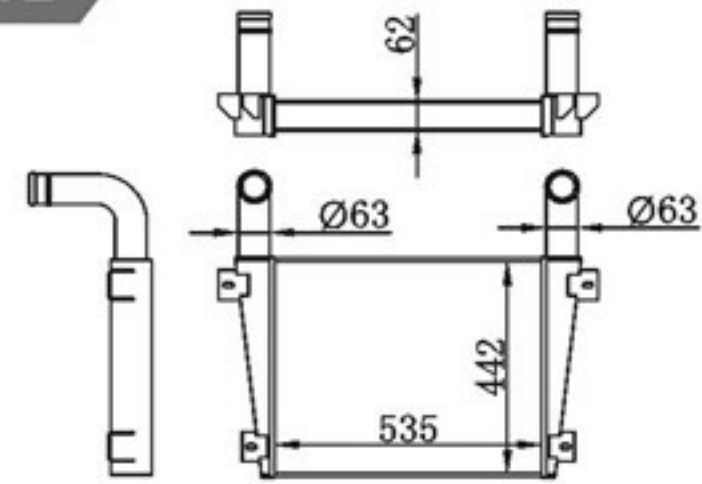

BY-48001

MODELS : INTERCOOLER
CORE SIZE : 450×618
TANK SIZE : 72/72×624
CARTON:

Z L : 40
DPI :
OEM :
NISSENS:

BY-48002

MODELS : INTERCOOLER
CORE SIZE : 535×442
TANK SIZE : 84/84×460
CARTON:

Z L : 62
DPI :
OEM :
NISSENS:

BY-48003

MODELS : INTERCOOLER
CORE SIZE : 500×586
TANK SIZE : 73/73×621
CARTON:

Z L : 62
DPI :
OEM :
NISSENS:

BY-48004

MODELS : NISSAN NAVARA 2.5 dCi 05-
CORE SIZE : 445×186
TANK SIZE : 78.5/78.5×206
CARTON: