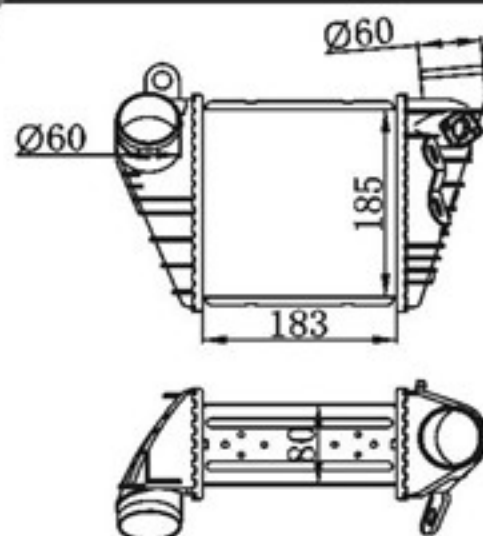

BY-48023

MODELS : AUDI A3/S3 1.8 T 96-
CORE SIZE : 183×185
TANK SIZE : 105.4/105.4×210.5
CARTON: 350*160*250
Z L : 80
DPI :
OEM : 1J0.145.805 B
NISSENS: 96847