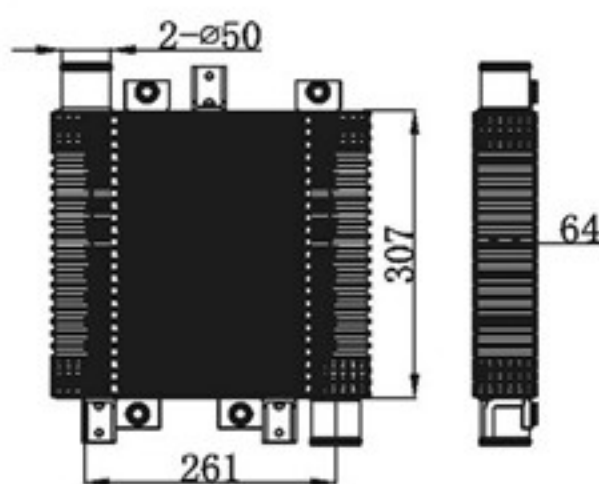

BY-48138

MODELS : KIA BONGO/FONTIER 05-11 Z L : 64
 CORE SIZE : 242×261 DPI :
 TANK SIZE : OEM : 28190-42760
 CARTON: 365*169*325 NISSENS :

BY-48139

MODELS : INGENIO Z L : 64
 CORE SIZE : 307×261 DPI :
 TANK SIZE : OEM :
 CARTON: 407*64*326 NISSENS :