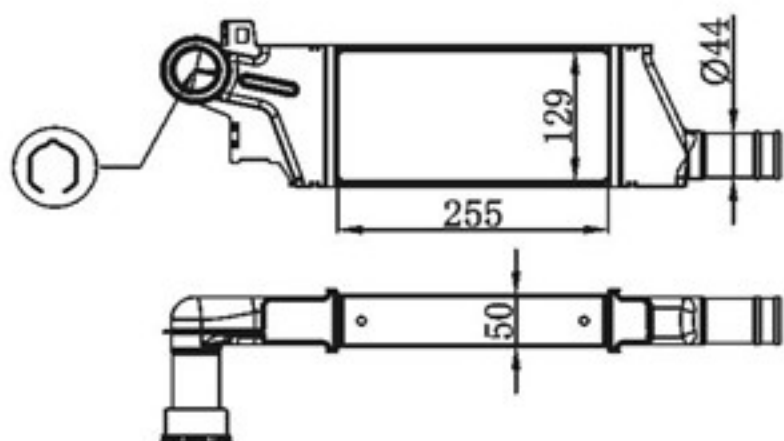

BY-48077

MODELS : OPEL COMBO 1.3 DTi 00-
CORE SIZE : 255×129
TANK SIZE : 58.4/58.4×140
CARTON:
Z L : 50
DPI :
OEM : 1300 410
NISSENS: 96656