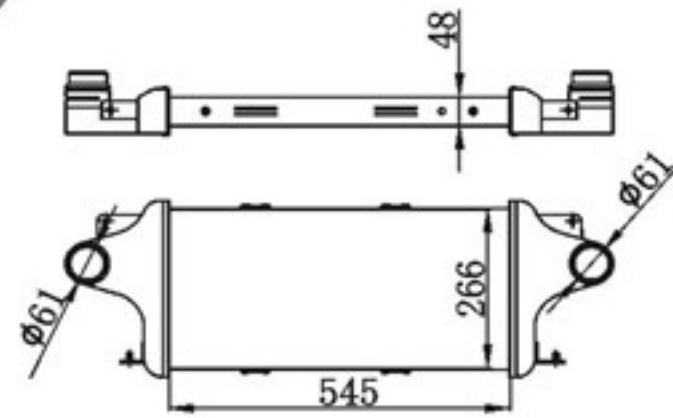

BY-48093

MODELS : GL-CLASS X166 GL 350 CD1 BLUETEC 12-
CORE SIZE : 545×266
TANK SIZE : 75/75×296
CARTON:
Z L : 48
DPI :
OEM :
NISSENS: 67188