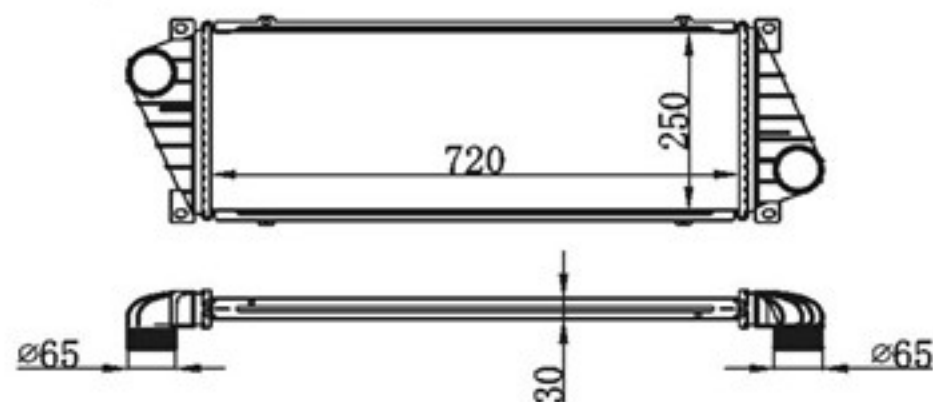

INTERCOOLER

BENWOO RADIATOR

BY-48137

MODELS : SPRINTER 3-T BOX (903) 316 CDI 00-06 Z L : 30
CORE SIZE : 720×250 DPI :
TANK SIZE : 50/50×267 OEM : 9015010701
CARTON: 949*86*296 NISSENS : 96842