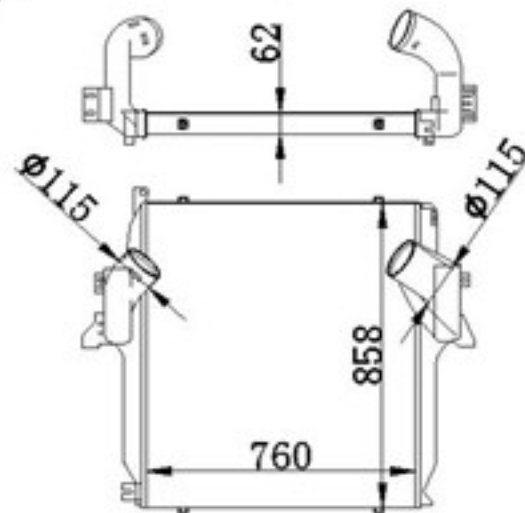

Z L : 48
DPI :
OEM :
NISSENS:

BY-48124

MODELS : VOLVO
CORE SIZE : 885×906
TANK SIZE :
CARTON:

Z L : 62
DPI :
OEM : 1676631
NISSENS:

BY-48125

MODELS : MERCEDES
CORE SIZE : 760×858
TANK SIZE :
CARTON:

Z L : 62
DPI :
OEM :
NISSENS: