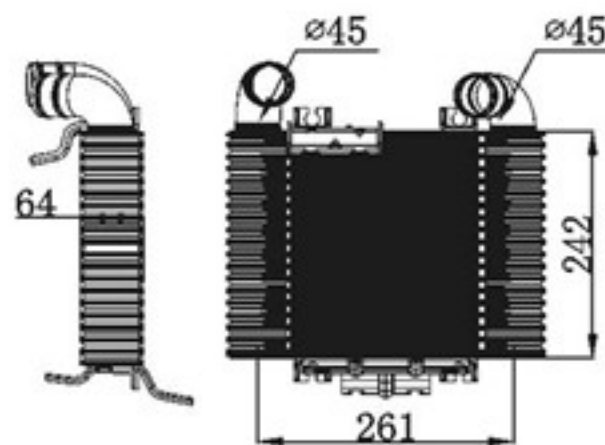

BY-48138

MODELS : KIA BONGO/FONTIER 05-11 Z L : 64
 CORE SIZE : 242×261 DPI :
 TANK SIZE : OEM : 28190-42760
 CARTON: 365*169*325 NISSENS :

BY-48139

MODELS : INGENIO Z L : 64
 CORE SIZE : 307×261 DPI :
 TANK SIZE : OEM :
 CARTON: 407*64*326 NISSENS :