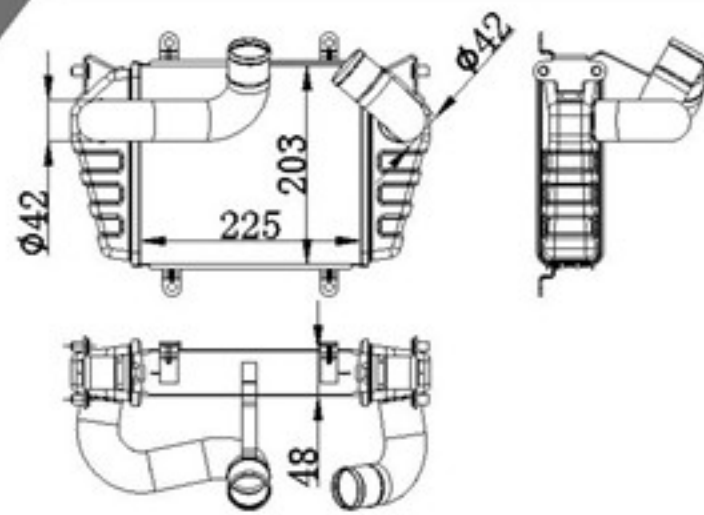

Z L : 64
DPI :
OEM :
NISSENS:

BY-48122

MODELS : PROTON EXORA BOLD CFE
CORE SIZE : 275×200
TANK SIZE :
CARTON:

Z L : 65
DPI :
OEM :
NISSENS:

BY-48123

MODELS : PROTON PREVE CFE
CORE SIZE : 225×203
TANK SIZE :
CARTON: