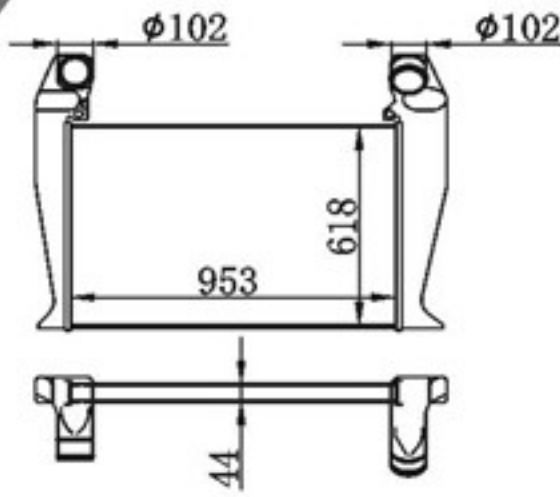

Z L : 70
DPI :
OEM : 1651980C1
NISSENS:

BY-48102

MODELS : INTL/NAVISTAR
CORE SIZE : 584×605
TANK SIZE :
CARTON:

Z L : 44
DPI :
OEM : 1659006C1
NISSENS:

BY-48103

MODELS : INTL/NAVISTAR
CORE SIZE : 627×314
TANK SIZE :
CARTON:

Z L : 70
DPI :
OEM : 1696920C1
NISSENS:

BY-48104

MODELS : INTERNACIONAC
CORE SIZE : 906×618
TANK SIZE :
CARTON:

Z L : 44
DPI :
OEM : 1696958C1
NISSENS:

BY-48105

MODELS : INTERNATIONAC
CORE SIZE : 953×618
TANK SIZE :
CARTON:
Z L : 44
DPI :
OEM : 2017963C1
NISSENS: