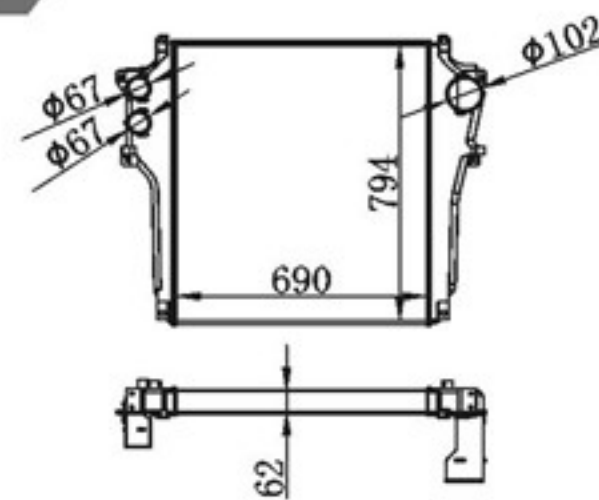

BY-48058

MODELS : RENAULT RVI
CORE SIZE : 890×690
TANK SIZE :
CARTON:

Z L : 48
DPI :
OEM :
NISSENS:

BY-48059

MODELS : RENAULT RVI 80-
CORE SIZE : 787×690
TANK SIZE :
CARTON:

Z L : 48
DPI :
OEM :
NISSENS:

BY-48060