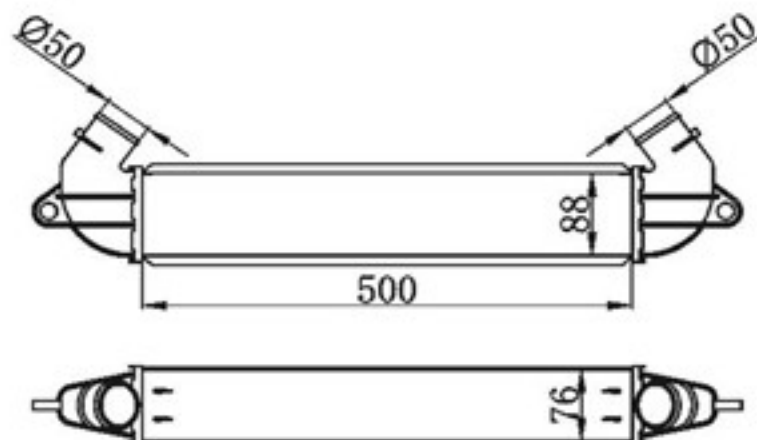

BY-48019

MODELS : FIAT DOBLO 1.3 MJTD 01-
CORE SIZE : 500×88
TANK SIZE : 71.5/71.5×104.4
CARTON:
Z L : 76
DPI :
OEM : 51718953
NISSENS: 96736