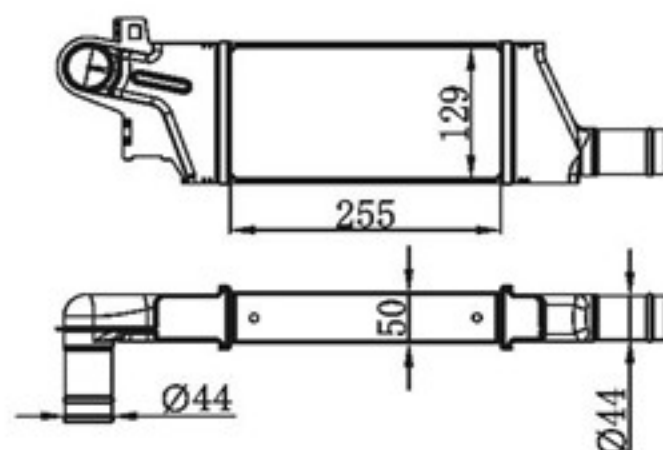

BY-48078

MODELS : OPEL COMBO 1.7 DTi 00-
CORE SIZE : 255×129
TANK SIZE : 58.4/58.4×140
CARTON:
Z L : 50
DPI :
OEM : 1302 113
NISSENS: 96898