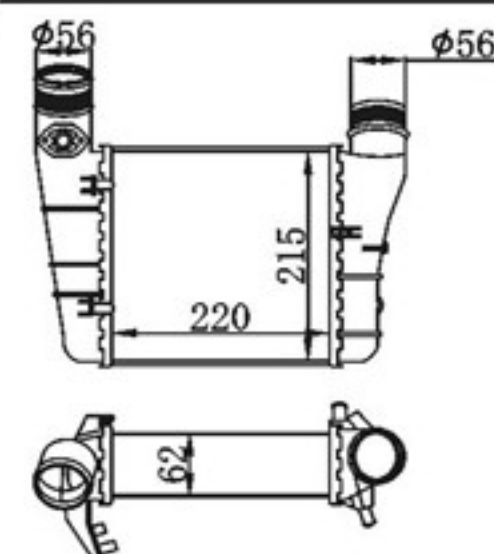

BY-48022

MODELS : AUDI TT 1.8 T 98-
CORE SIZE : 183×160
TANK SIZE : 106/106×182
CARTON:
Z L : 80
DPI :
OEM : 8N0.145.803 C
NISSENS: 96747

BY-48023

MODELS : AUDI A3/S3 1.8 T 96-
CORE SIZE : 183×185
TANK SIZE : 105.4/105.4×210.5
CARTON: 350*160*250
Z L : 80
DPI :
OEM : 1J0.145.805 B
NISSENS: 96847

BY-48024

MODELS : AUDI A4/S4 2.0 TDi 00-
CORE SIZE : 220×215
TANK SIZE : 80/80×221
CARTON:
Z L : 62
DPI :
OEM : 8E0145805AA
NISSENS: 96549

BY-48025

MODELS : SKODA SUPERB 1.8 T 02-
CORE SIZE : 230×208
TANK SIZE : 80.5/80.5×224
CARTON:
Z L : 64
DPI :
OEM : 3B0.145.805E
NISSENS: 96731