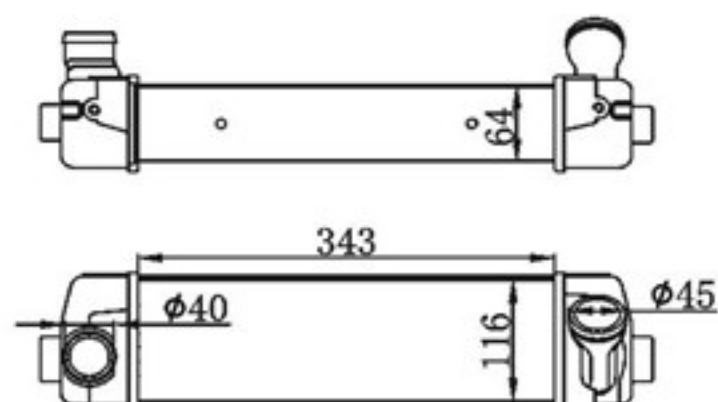

BY-48027

MODELS : TATA VISTA TDI
CORE SIZE : 343×116
TANK SIZE : 79/79×113
CARTON:
Z L : 64
DPI :
OEM : 279014600111
NISSENS: