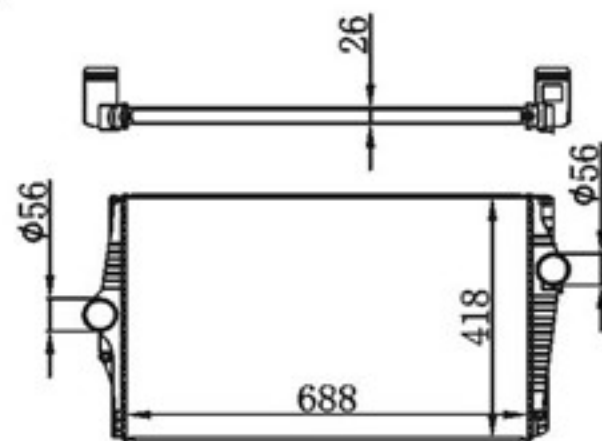

BY-48013

MODELS : VOLVO XC 90 D5 2.4L 02-
CORE SIZE : 688×418
TANK SIZE : 41/41×430
CARTON:

Z L : 26
DPI :
OEM : 31274553
NISSENS : 96601