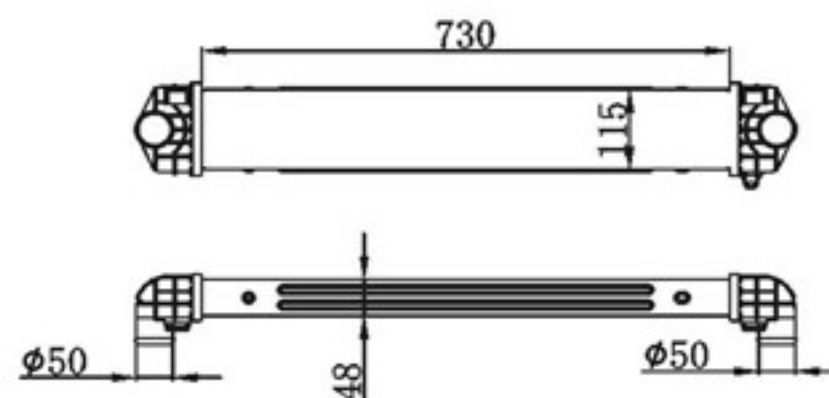

BY-48032

MODELS : ROEWE
CORE SIZE : 730×115
TANK SIZE : 65/65×131
CARTON:
Z L : 48
DPI :
OEM :
NISSENS: