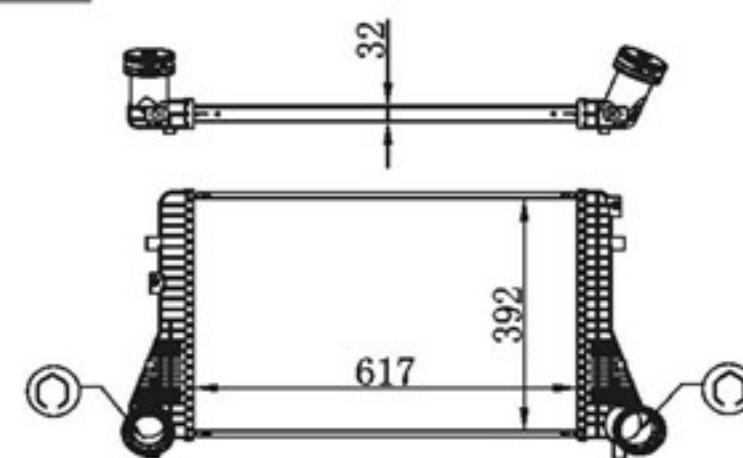

Z L : 40
 DPI :
 OEM :
 NISSENS :

BY-48011

MODELS : FORD RANGER 2.9D' 98-
 CORE SIZE : 148×325
 TANK SIZE :
 CARTON:

Z L : 64
 DPI :
 OEM :
 NISSENS :

BY-48012

MODELS : AUDI A3 (8P1) 2.0 TDI 16V 03-
 CORE SIZE : 617×392
 TANK SIZE : 49/49×416
 CARTON: