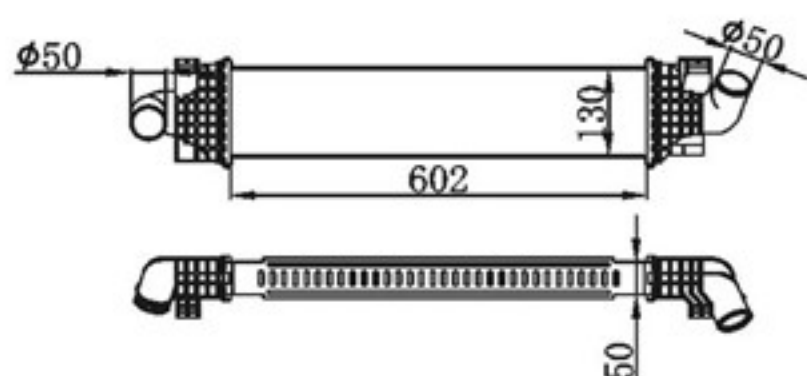

BY-48073

MODELS : FOCUS C-MAX 1.6 TDCi 03-
CORE SIZE : 602×130
TANK SIZE : 63/63×153
CARTON:
Z L : 50
DPI :
OEM : 1231015
NISSENS: 96689