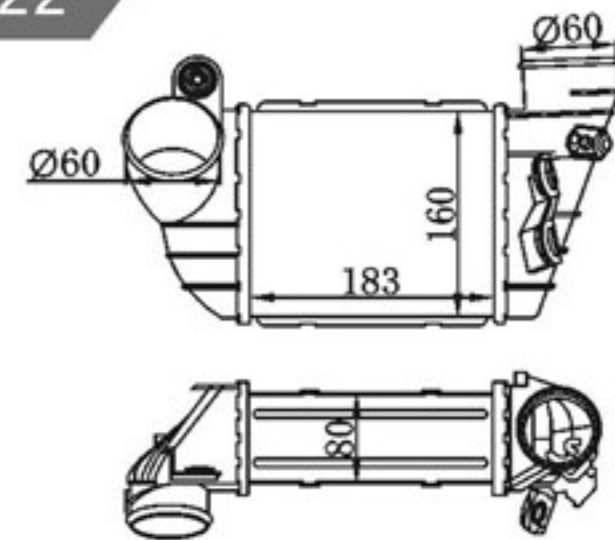

BY-48022

MODELS : AUDI TT 1.8 T 98-
CORE SIZE : 183×160
TANK SIZE : 106/106×182
CARTON:
Z L : 80
DPI :
OEM : 8N0.145.803 C
NISSENS: 96747