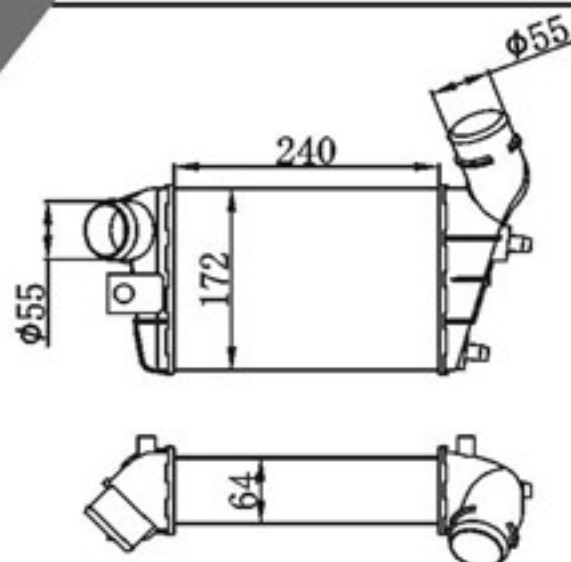

Z L : 62
DPI :
OEM :
NISSENS:

BY-48044

MODELS : INTERCOOLER
CORE SIZE : 530×268
TANK SIZE :
CARTON:

Z L : 48
DPI :
OEM :
NISSENS:

BY-48045

MODELS : FORK MONIEO
CORE SIZE : 660×152
TANK SIZE : 81/81×156
CARTON:

Z L : 64
DPI :
OEM :
NISSENS:

BY-48046

MODELS : AUDI A3 8L1 96-03
CORE SIZE : 183×190
TANK SIZE : 105/105×210
CARTON:

Z L : 80
DPI :
OEM : 1J0.145.803.F
NISSENS:

BY-48047

MODELS : ALFA ROMEO 147 1.9 JTD 00-
CORE SIZE : 240×172
TANK SIZE : 80/80×179
CARTON: