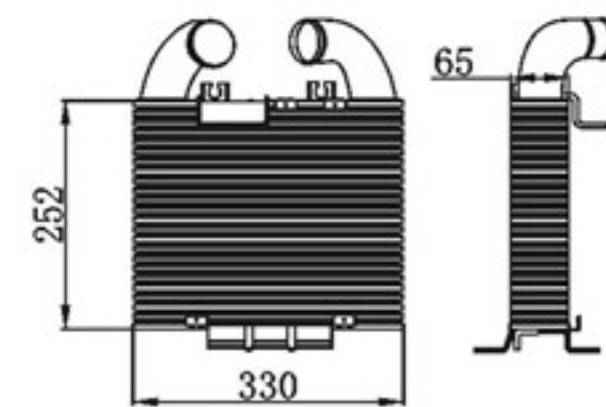

Z L : 32
 DPI :
 OEM : 1k0145803A/B/E
 NISSENS : 96715

BY-48013

MODELS : VOLVO XC 90 D5 2.4L 02-
 CORE SIZE : 688×418
 TANK SIZE : 41/41×430
 CARTON:

Z L : 26
 DPI :
 OEM : 31274553
 NISSENS : 96601

BY-48014