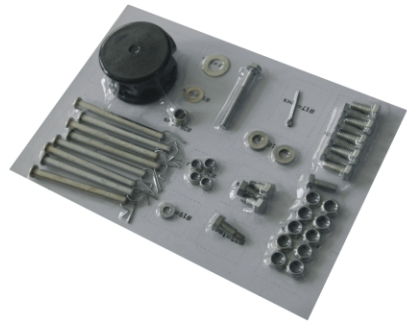

MODEL	2.50-8 Φ20
QTY	

MODEL	4.00-8 Φ20A
QTY	

MODEL	4.00-8 Φ20B
QTY	

MODEL	10x3.3 Φ20
QTY	

MODEL	4.00-8 Φ16
QTY	

MODEL	4.00-8 Φ19
QTY	

MODEL	3.50-8 Φ16
QTY	

SHRINK-WRAP SPARE PARTS