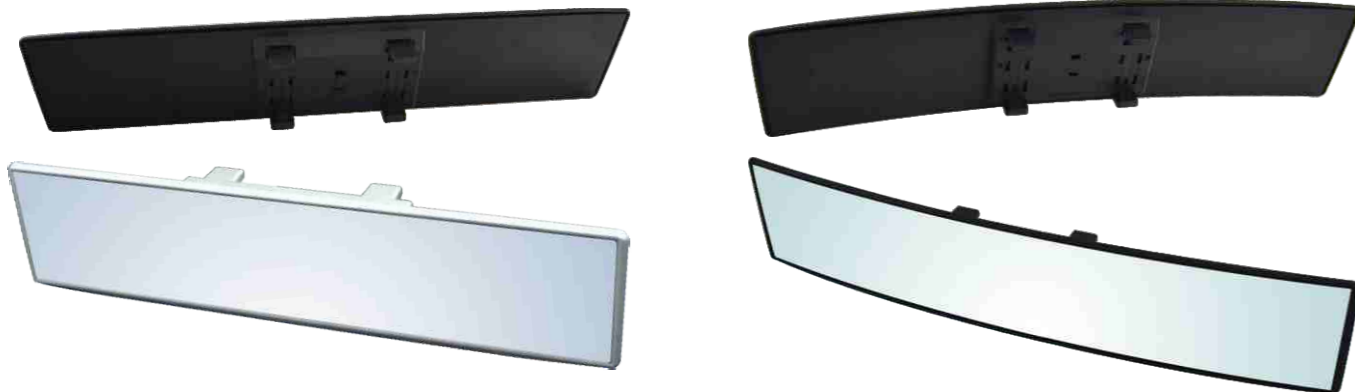

AK-5604A

AK-5604B

AK-5605

AK-5606

AK-714 AK-715 AK-716 AK-725 AK-726

Color : White Mirror、 Blue Mirror

Type : Convex 、 Flat

Size : 240mm、 270mm、 300mm、 360mm、 400mm