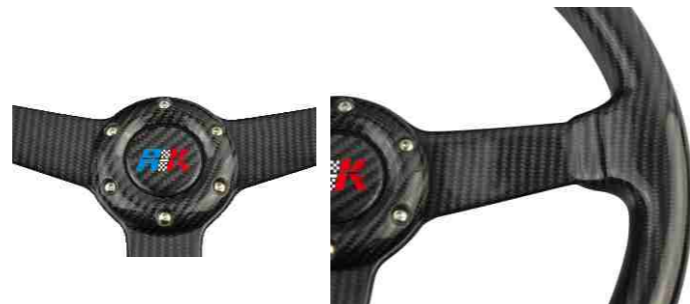

AK-8916CF

AK-8903CF

AK-8906CF

Material:Carbon Fiber
Diameter:340mm
MEAS:55 X 36 X 36.5cm
QTY: 10pcs/CTN
G.W.:10.65KGS

ABS steering wheel

AK-8943

Material:Carbon Fiber/PU
Diameter:340mm
MEAS:68 X 50 X 35cm

AK-8943A