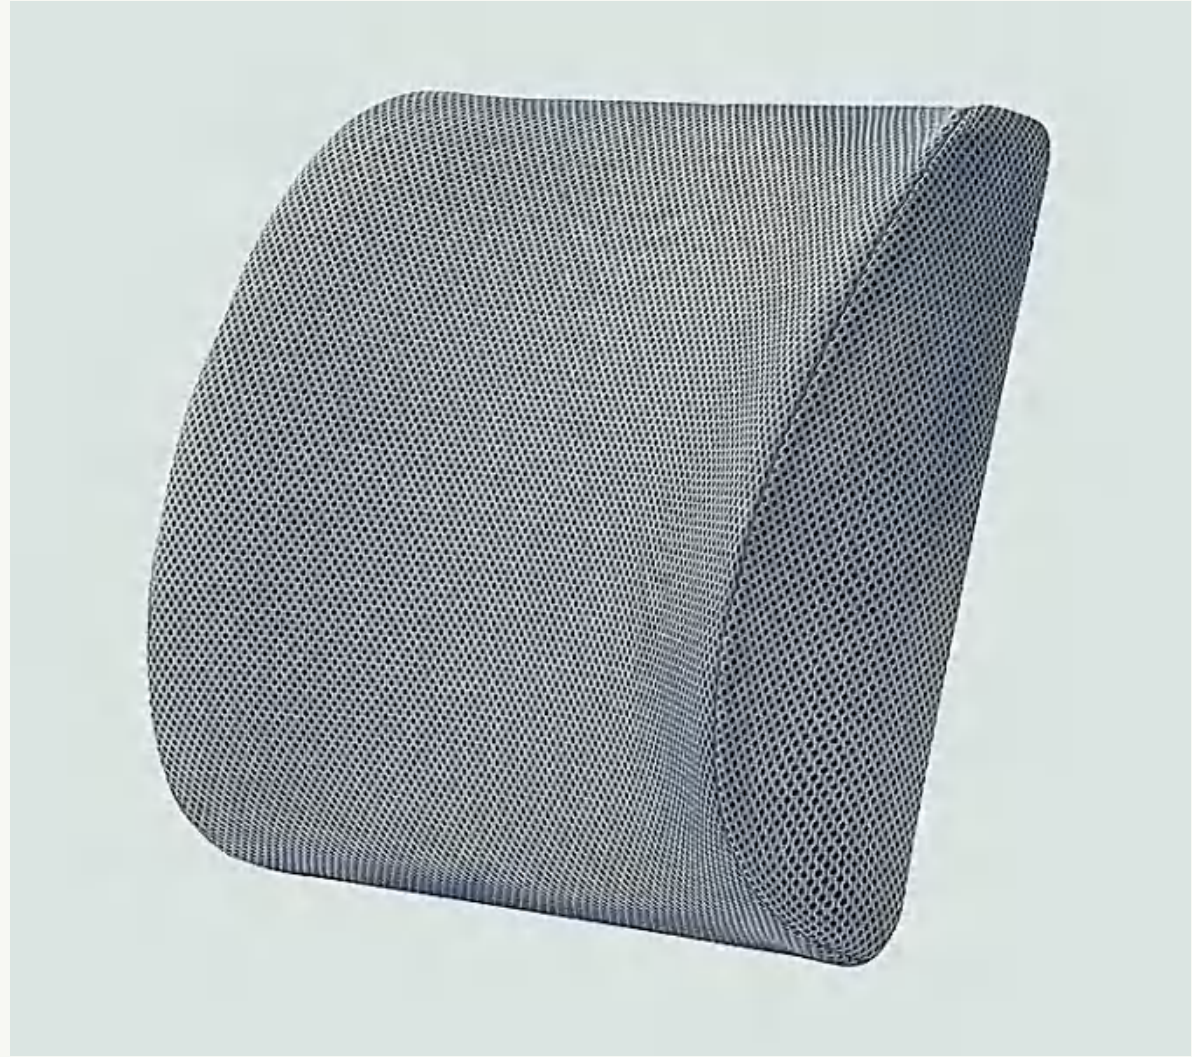

Sinowarm Products Lines

Memory Foam
Sleeping Pillows
Lumbar Cushions
Seat Cushions
Neck Pillows
Cool Gel Applications
and more

Lumbar Cushions

Item No:365YK
Size:42x35x8cm
Pineapple Grid

Item No:365YK
Size:42x35x8cm
Velvet Fabric

Item No:GTYK
Size:32x43x15cm
Mesh Fabric

Item No:DDAMYK
Size:40x35x10cm
Mesh Fabric

Item No:DDAMYK
Size:40x35x10cm
VelVet Fabric

Item No:XYKao
Size:32*30*10cm
Mesh Fabric

Item No:XYKao
Size:32*30*10cm
Short Plush

Item No:ZYKao
Size:34*32*12cm
Mesh Fabric

Item No:ZYKao
Size:34*32*12cm
Short Plush

Item No:ZYKao
Size:34*32*12cm
Pineapple Grid

Item No:ZYKao
Size:34*32*12cm
Velvet Fabric

Item No:GGYKao
Size:39*45*11cm
Pineapple Grid