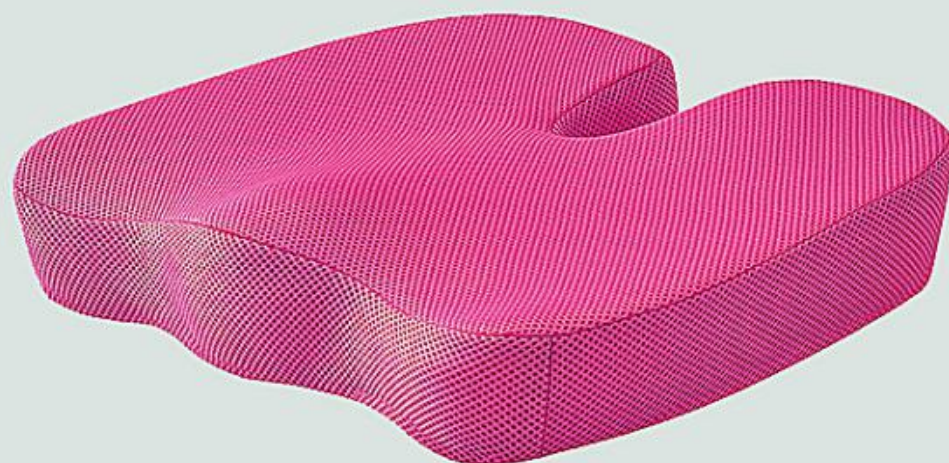

40*25*7/5cm,50*30*10/7cm

55*35*11/8cm,60*40*12/9cm

Item No:DXZhen

Size:

50*30*10/6cm

60*35*11/7cm

Item No:MBZhen

Size:

50*30*10cm

60*38*12cm

70*40*13cm

90*40*14cm

Couple Pillows

Item No:QLZhen
Size:65×49×12cm
80×48×11cm

Cool Gel Applications

Item No:NJUXZDian
Size:45×35×7cm
Mesh Fabric+Cool Gel Base