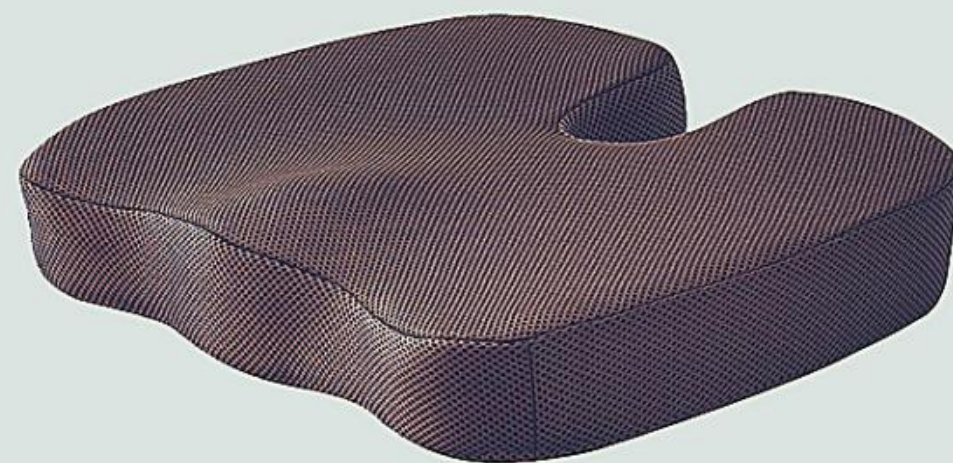

40*25*7/5cm,50*30*10/7cm

55*35*11/8cm,60*40*12/9cm

Item No:DXZhen

Size:

50*30*10/6cm

60*35*11/7cm

Item No:MBZhen

Size:

50*30*10cm

60*38*12cm

70*40*13cm

90*40*14cm

Couple Pillows

Item No:QLZhen
Size:65×49×12cm
80×48×11cm

Cool Gel Applications

Item No:NJUXZDian
Size:45×35×7cm
Mesh Fabric+Cool Gel Base

Item No:NJUXZDian
Size:45×35×7cm
Short Plush+Cool Gel Base

Item No:NJBLZhen

Size:

50*30*10/7cm

55*35*11/8cm

60*40*12/9cm

Item No:NJDXZhen

Size: