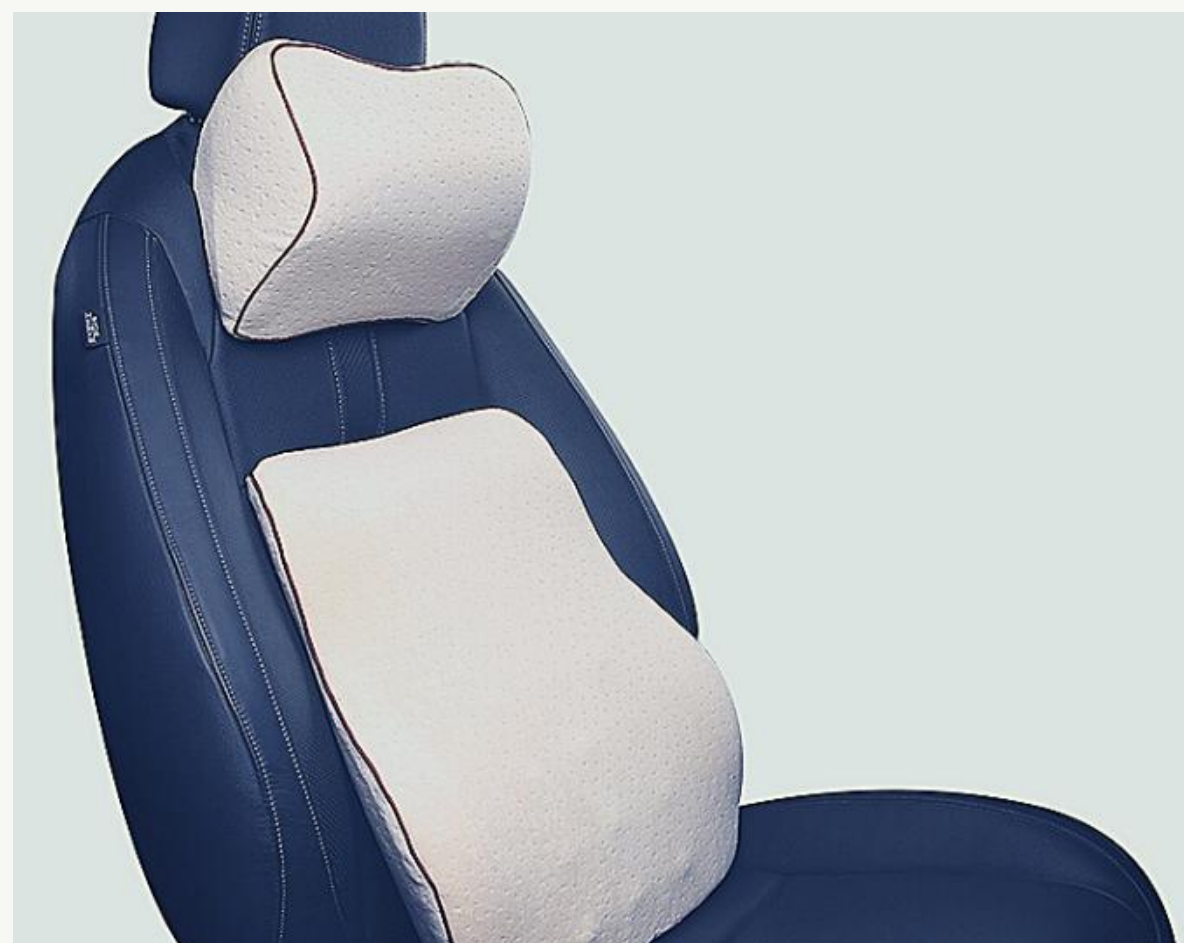

Item No:GGYK+TZ

Size:

39*45*11cm(L),28*22*

12cm(H)

Velvet Fabric