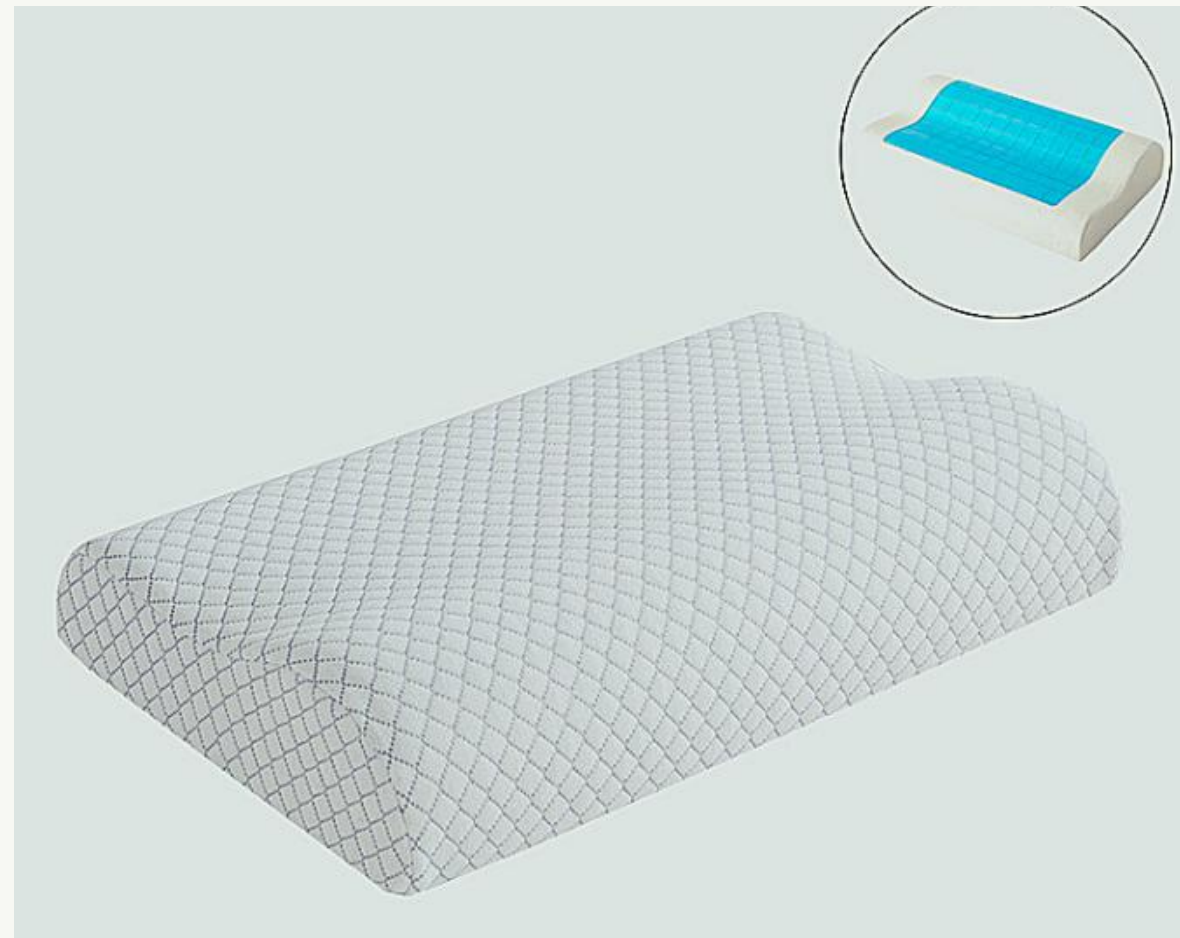

50*30*10cm

60*38*12cm

70*40*13cm

90*40*14cm

Couple Pillows

Item No:QLZhen
Size:65×49×12cm
80×48×11cm

Cool Gel Applications

Item No:NJUXZDian
Size:45×35×7cm
Mesh Fabric+Cool Gel Base

Item No:NJUXZDian
Size:45×35×7cm
Short Plush+Cool Gel Base

Item No:NJBLZhen

Size:

50*30*10/7cm

55*35*11/8cm

60*40*12/9cm

Item No:NJDXZhen

Size:

50*30*10/6cm

60*35*11/7cm

Item No: NJMBZhen

Size:

50*30*10cm

60*38*12cm

70*40*13cm

90*40*14cm