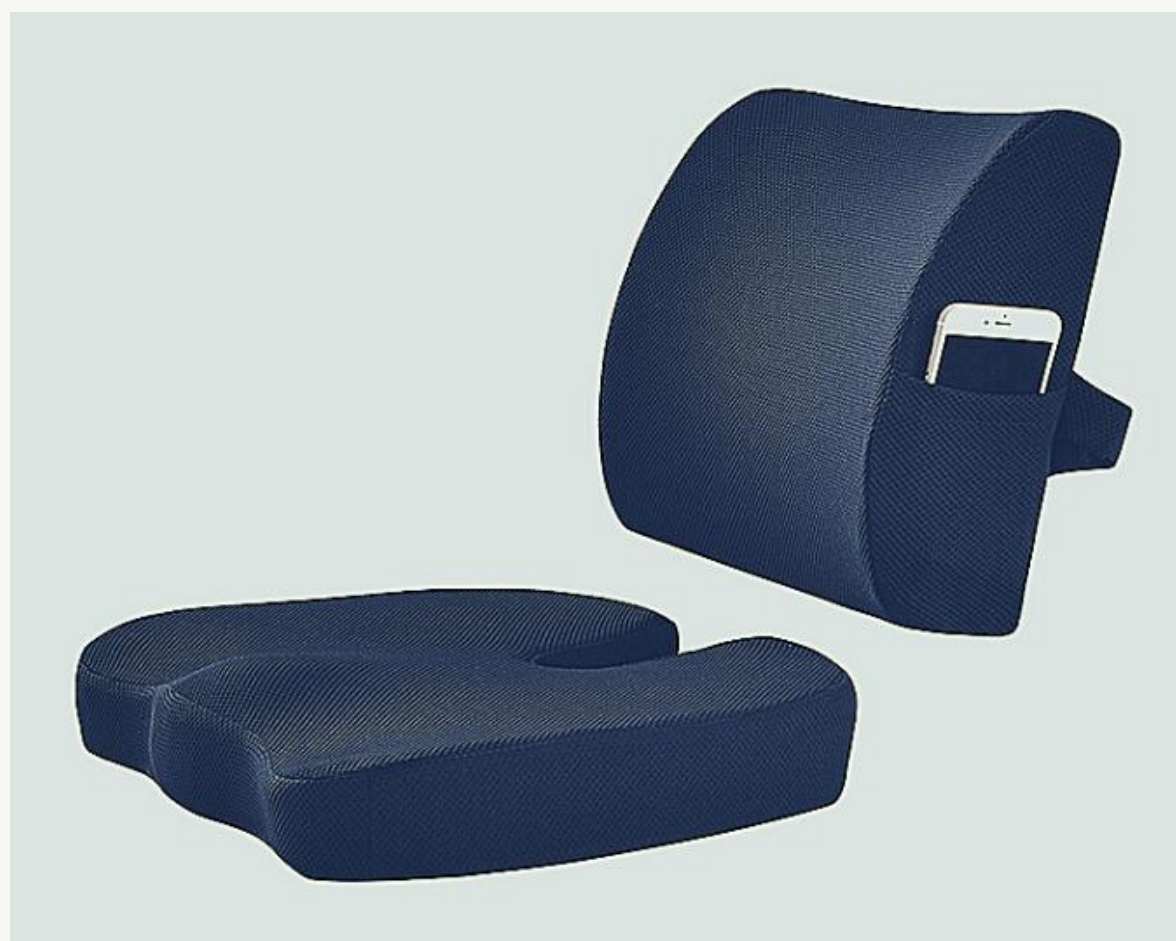

45×35×7cm(S)

42×35×8cm(L)

Pineapple Grid

Item No:365YK+ZD

Size:

45×35×7cm(S)

42×35×8cm(L)

Velvet Fabric

Item No:ZYK+ZD

Size:

45×35×7cm(S)

34x32x12cm(L)

Pineapple Grid

Item No:ZYK+ZD

Size:45×35×7cm(S),34x32x12cm(L)

Velvet Fabric