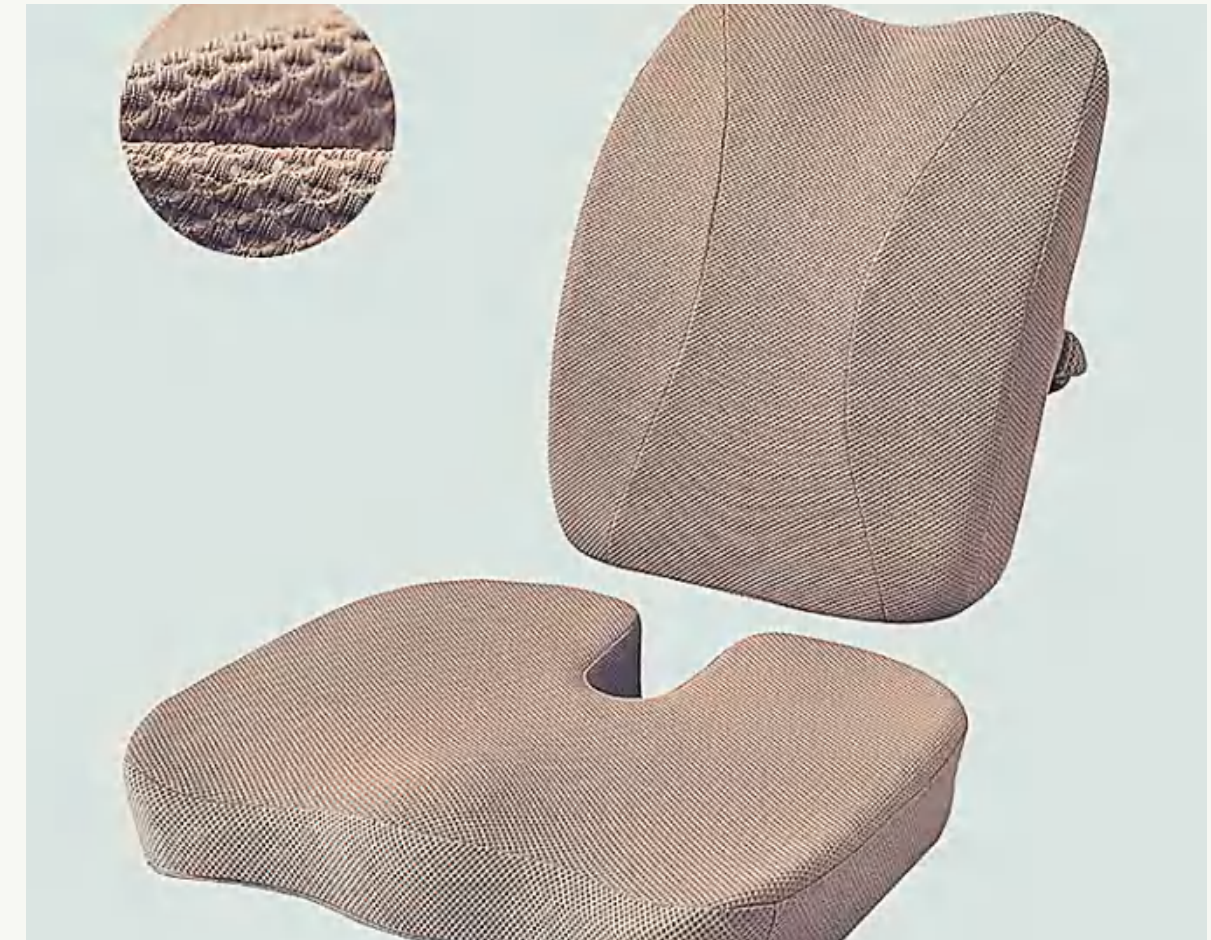

Item No:365YK+ZD

Size:

45×35×7cm(S)

42×35×8cm(L)

Pineapple Grid