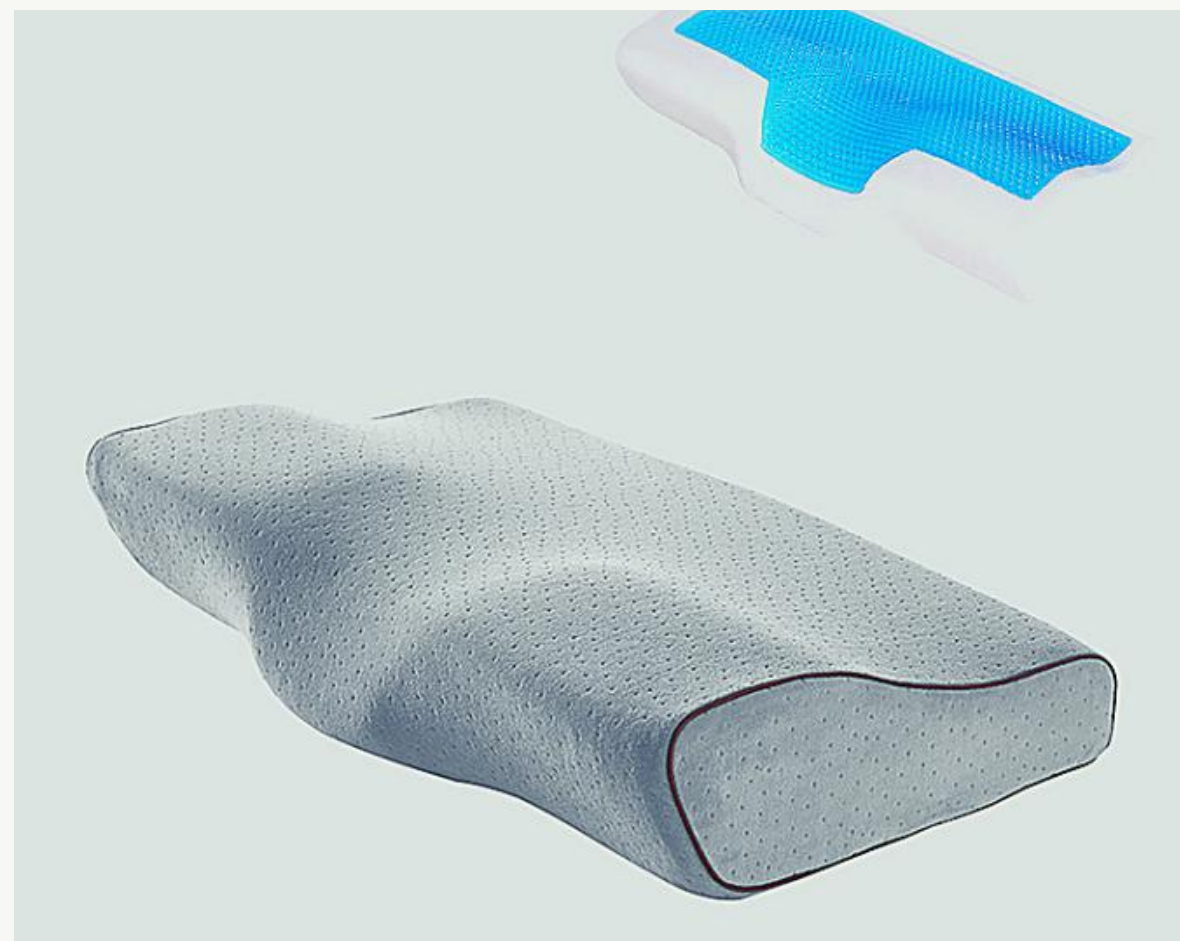

Item No:NJDXZhen

Size:

50*30*10/6cm

60*35*11/7cm