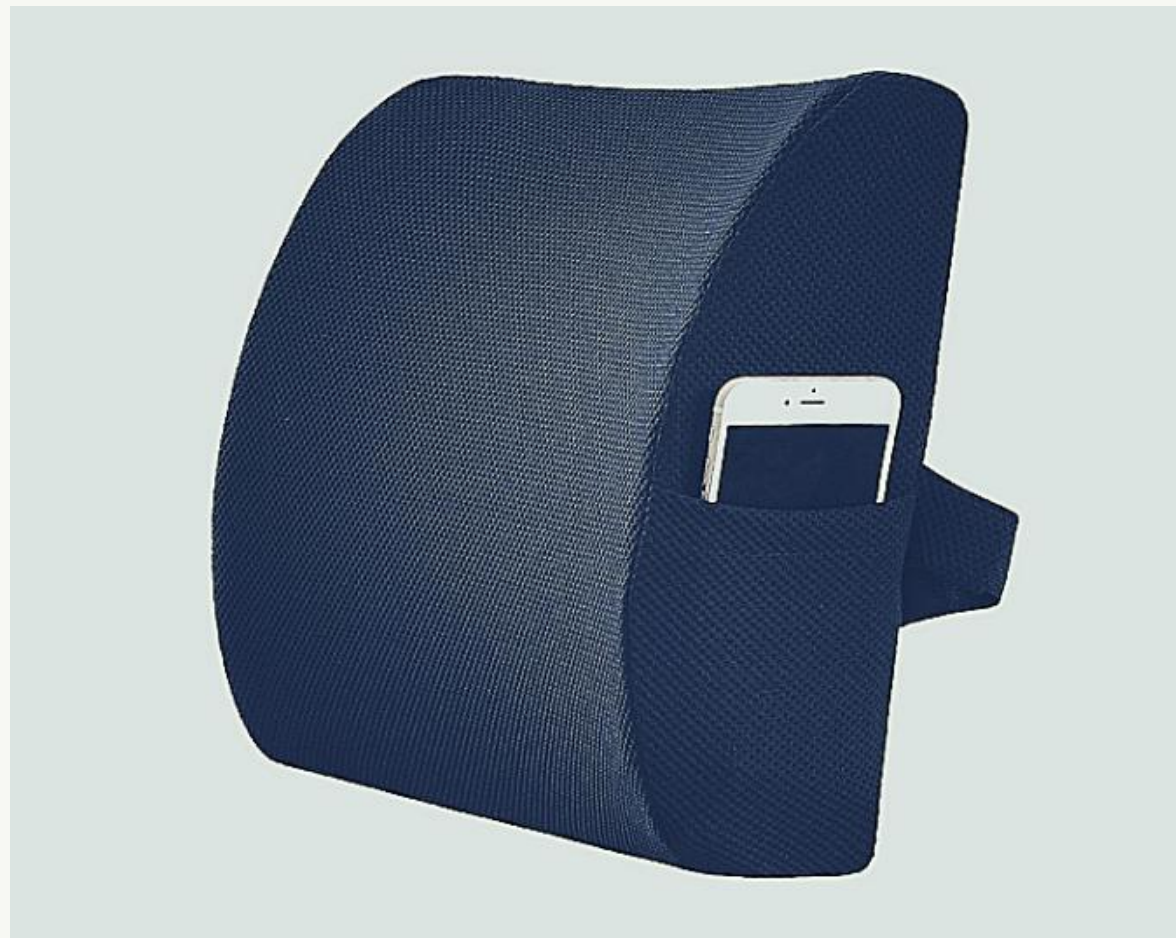

Item No:ZYKao
Size:34*32*12cm
Mesh Fabric

Item No:ZYKao
Size:34*32*12cm
Short Plush

Item No:ZYKao
Size:34*32*12cm
Pineapple Grid

Item No:ZYKao
Size:34*32*12cm
Velvet Fabric

Item No:GGYKao
Size:39*45*11cm
Pineapple Grid