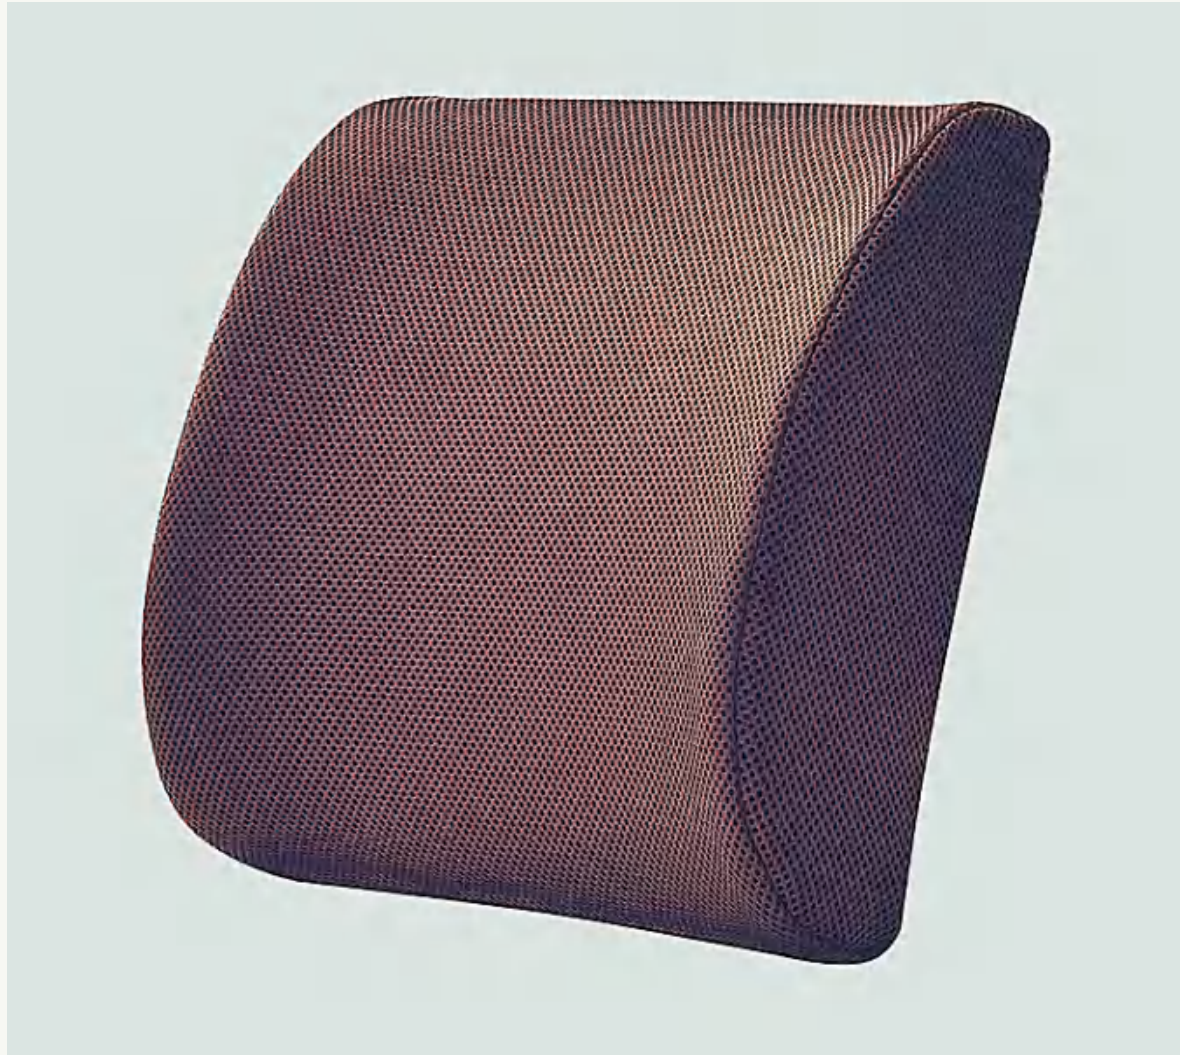

Item No:XYKao
Size:32*30*10cm
Mesh Fabric