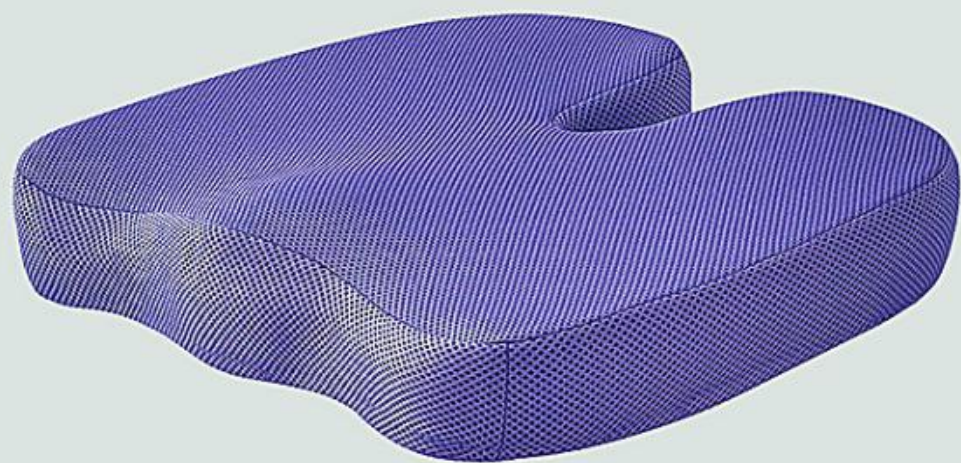

40*25*7/5cm,50*30*10/7cm

55*35*11/8cm,60*40*12/9cm

Item No:DXZhen

Size:

50*30*10/6cm

60*35*11/7cm

Item No:MBZhen

Size:

50*30*10cm

60*38*12cm

70*40*13cm

90*40*14cm

Couple Pillows

Item No:QLZhen
Size:65×49×12cm
80×48×11cm

Cool Gel Applications

Item No:NJUXZDian
Size:45×35×7cm
Mesh Fabric+Cool Gel Base

Item No:NJUXZDian
Size:45×35×7cm
Short Plush+Cool Gel Base

Item No:NJBLZhen

Size:

50*30*10/7cm

55*35*11/8cm

60*40*12/9cm

Item No:NJDXZhen

Size: