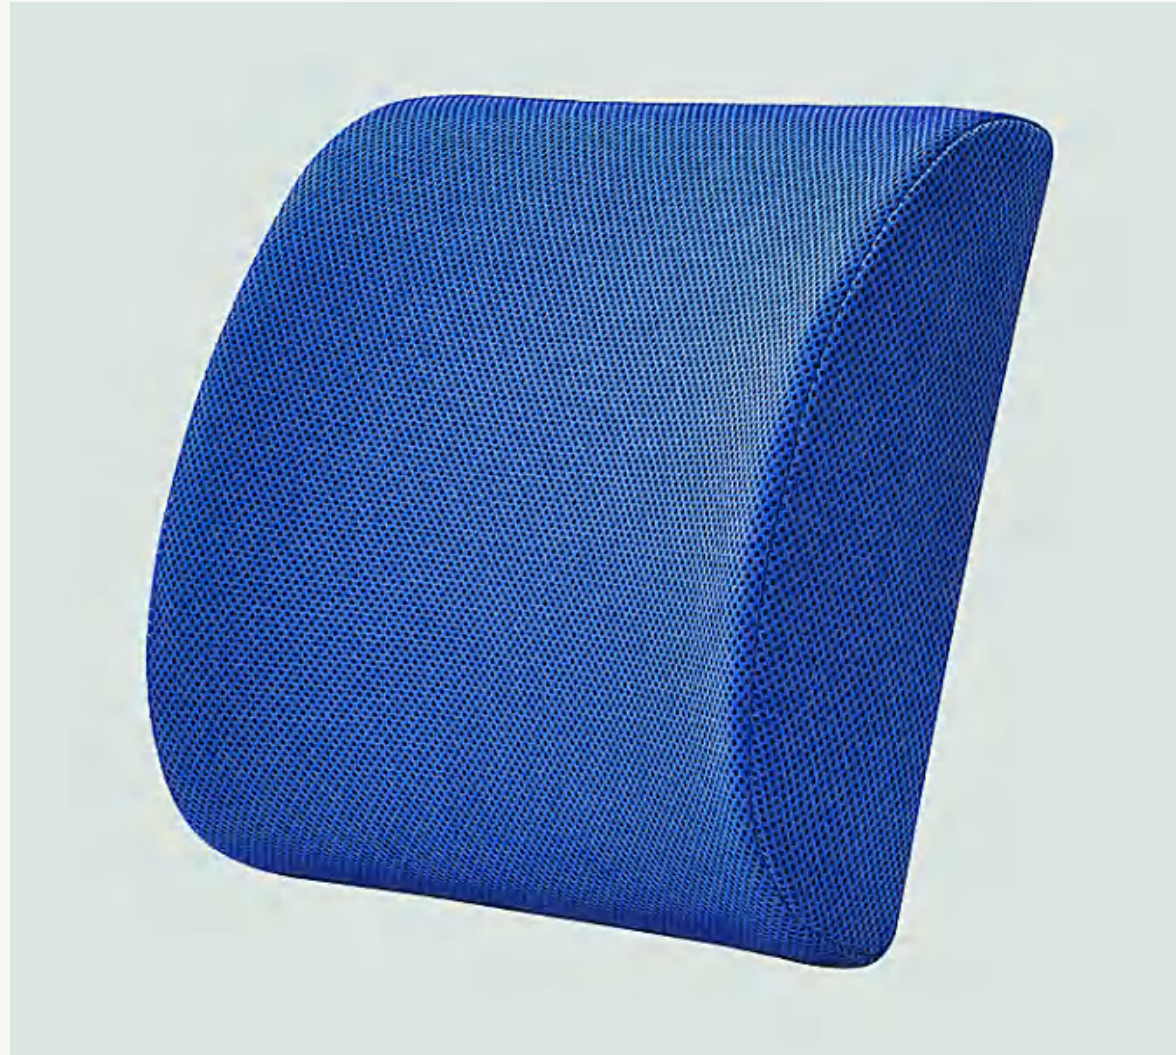

Item No:XYKao
Size:32*30*10cm
Mesh Fabric