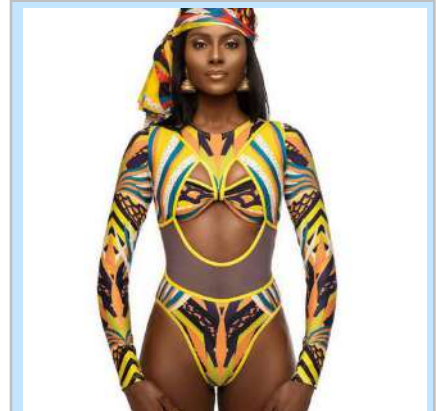

H1110091 \$6.5
Color: Lake blue
Size: S,M,L

H1110091 \$6.5
Color: Pink
Size: S,M,L

H1110091 \$6.5
Color: Orange
Size: S,M,L

H1110091 \$6.5
Color: Yellow
Size: S,M,L

H1110091 \$6.5
Color: Yellow
Size: S,M,L

H1110091 \$6.5
Color: Orange
Size: S,M,L

H1110091 \$6.5
Color: Red
Size: S,M,L

H1110091 \$6.5
Color: Watermelon red
Size: S,M,L

H1110092 \$6.3
Color: Blue
Size: S,M,L

H1110093 \$6.5
Color: Blue
Size: S,M,L

H1110094 \$6.2
Color: Yellow
Size: S,M,L,XL,2XL

H1110095 \$6.0

Size: S,M,L

H1110096 \$6.5

Color: Pink

Size: S,M,L

H1110096 \$6.5

Color: Blue