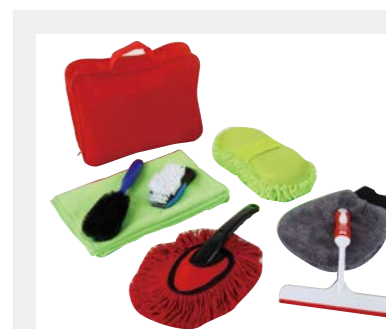

AD-0802 | 7PCS