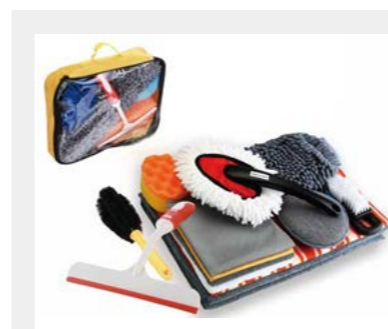

AD-01311

Size: 12x8x4cm

AD-01312

Size: 10x3cm

AD-01315

Size: 4.8x8cm

SUMMER CAR CARE KIT

夏季套装