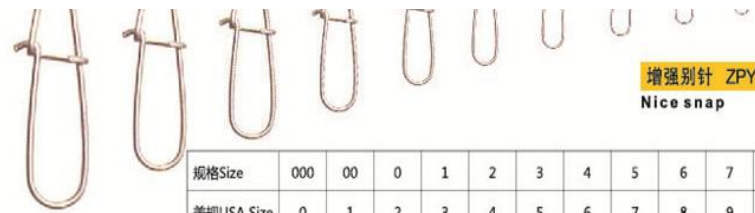

无珠日式新三叉 ZPY-1008

Barrel triple swivel swivels style A

规格 SIZE	拉力kg TEST	规格 SIZE	拉力kg TEST	规格 SIZE	拉力kg TEST	规格 SIZE	拉力kg TEST
1X3	48	4X6	30	7X9	24	12X14	14
2X4	46	5X7	28	8X10	20	14X16	10
3X5	35	6X8	27	10X12	16		

增强别针 ZPY-1012

Nice snap

规格Size	000	00	0	1	2	3	4	5	6	7	8
美规USA Size	0	1	2	3	4	5	6	7	8	9	10
拉力Test(Kg)	4	5	8	9	11	18	23	35	50	70	100