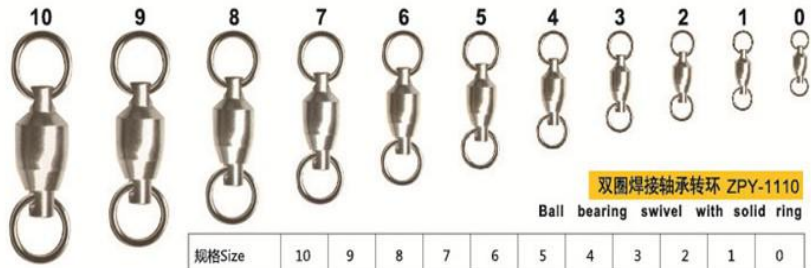

轴承转环+弧形别针 ZPY-1106
Ball bearing swivel with coastlock snap

规格 SIZE	拉力kg TEST	规格 SIZE	拉力kg TEST	规格 SIZE	拉力kg TEST	规格 SIZE	拉力kg TEST
10	150	7	100	4	45	1	14
9	130	6	70	3	35	0	8
8	110	5	55	2	22		

轴承转环+强力别针 ZPY-1107
Ball bearing swivel with hooked snap

规格 SIZE	拉力kg TEST	规格 SIZE	拉力kg TEST	规格 SIZE	拉力kg TEST	规格 SIZE	拉力kg TEST	规格 SIZE	拉力kg TEST
8	80	6	60	4	40	2	28	0	12
7	60	5	45	3	35	1	20		

轴承转环+增强别针 ZPY-1108
Ball bearing swivel with nice snap

规格 SIZE	拉力kg TEST	规格 SIZE	拉力kg TEST	规格 SIZE	拉力kg TEST	规格 SIZE	拉力kg TEST	规格 SIZE	拉力kg TEST
8	100	6	50	4	35	2	23	0	12
7	70	5	40	3	30	1	18		

双圈轴承转环 ZPY-1109
Ball bearing swivel with split ring

规格Size	10	9	8	7	6	5	4	3	2	1	0
美规USA Size	10	9	8	7	6	5	4	3	2	1	0
拉力Test(Kg)	50	45	40	30	25	20	15	10	8	5	4

Product Feature:
1.Material:SS+copper
2.High anti rust
3.Rotation Fast

双圈焊接轴承转环 ZPY-1110

Ball bearing swivel with solid ring

规格Size	10	9	8	7	6	5	4	3	2	1	0
美规USA Size	10	9	8	7	6	5	4	3	2	1	0
拉力Test(Kg)	230	200	120	100	80	60	50	35	25	20	15

Product Feature:

Copper body, stainless steel single ring welding, tensile strength doubled