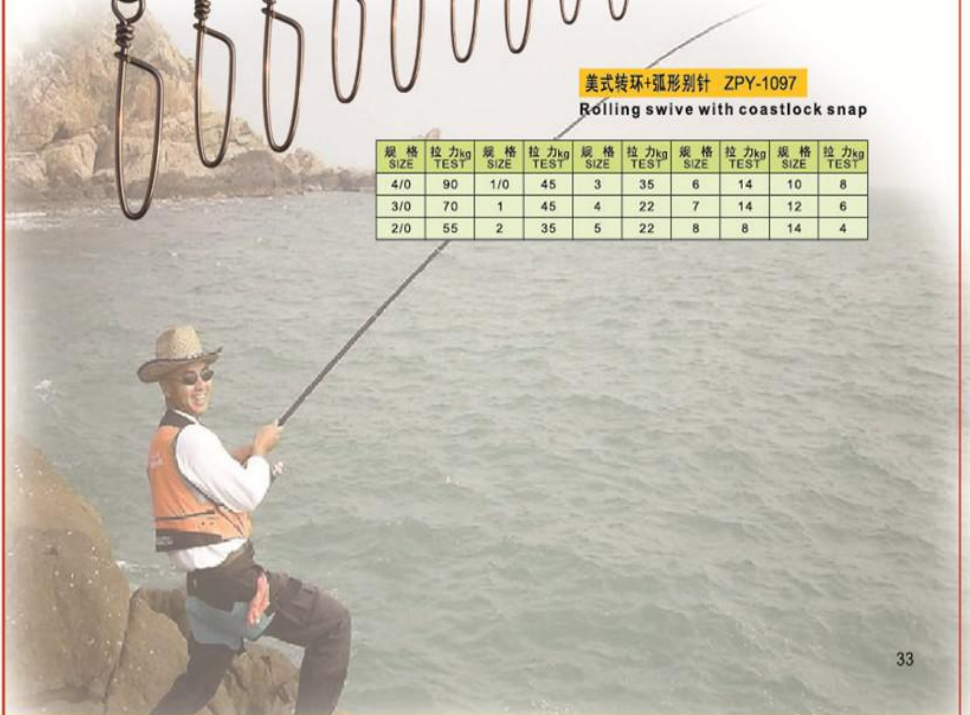

美式转环+弧形别针 ZPY-1097
Rolling swivel with coastlock snap

规格 SIZE	拉力 TEST	规格 SIZE	拉力 TEST	规格 SIZE	拉力 TEST	规格 SIZE	拉力 TEST	规格 SIZE	拉力 TEST
4/0	90	1/0	45	3	35	6	14	10	8
3/0	70	1	45	4	22	7	14	12	6
2/0	55	2	35	5	22	8	8	14	4