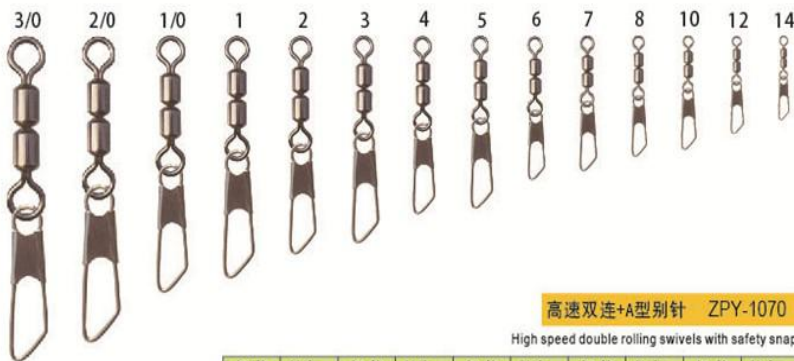

强力三叉环 ZPY-1067
Three way heavy duty swivel

规格 SIZE	拉力kg TEST	规格 SIZE	拉力kg TEST
大	19	小	9
中	14		

压花高速双连 ZPY-1068

Impressed high speed double rolling swivels

规格 SIZE	拉力kg TEST	规格 SIZE	拉力kg TEST	规格 SIZE	拉力kg TEST	规格 SIZE	拉力kg TEST	规格 SIZE	拉力kg TEST
2/0	75	2	43	5	32	8	19	14	4
1/0	60	3	40	6	27	10	14		
1	47	4	35	7	22	12	9		

高速双连+B型别针 ZPY-1071

High speed double rolling swivels with interlock snap

规格 SIZE	拉力kg TEST	规格 SIZE	拉力kg TEST	规格 SIZE	拉力kg TEST	规格 SIZE	拉力kg TEST	规格 SIZE	拉力kg TEST
3/0	60	1	25	4	14	7	12	12	7
2/0	43	2	18	5	14	8	7	14	7
1/0	25	3	18	6	12	10	7		

高速双连环 ZPY-1069

High speed double rolling swivels

1. Sea and Reservoir fishing
2. For big and terrible fish
3. high speed Rotate

规格 SIZE	拉力kg TEST	规格 SIZE	拉力kg TEST	规格 SIZE	拉力kg TEST	规格 SIZE	拉力kg TEST	规格 SIZE	拉力kg TEST
12/0	600	4/0	135	1	47	5	32	10	14
10/0	350	3/0	100	2	43	6	27	12	9
8/0	250	2/0	75	3	40	7	22	14	4
6/0	160	1/0	60	4	35	8	19		