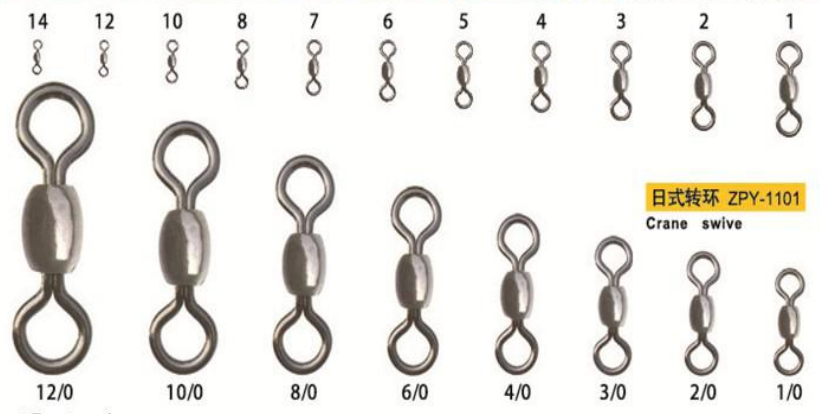

美式转环+意大利别针 ZPY-1098

Rolling swivel with Italian snap

规格 SIZE	拉力kg TEST	规格 SIZE	拉力kg TEST	规格 SIZE	拉力kg TEST	规格 SIZE	拉力kg TEST
1/0	45	4	18	8	7	12	4
2	30	6	12	10	5		

美式转环+方形别针 ZPY-1099

Rolling swivel with square snap

规格 SIZE	拉力kg TEST	规格 SIZE	拉力kg TEST	规格 SIZE	拉力kg TEST	规格 SIZE	拉力kg TEST
1/0	45	4	20	8	10	12	5
2	35	6	13	10	6		

美式中通转环 ZPY-1100

Cross-line rolling swivel

规格 SIZE	拉力kg TEST	规格 SIZE	拉力kg TEST	规格 SIZE	拉力kg TEST
4/0	135	1	47	5	32
3/0	100	2	43	6	30
2/0	75	3	40		
1/0	60	4	35		

日式转环 ZPY-1101
Crane swivel

Product Feature:
Super rotation, strong of
tensile of strong resistance
is small, suitable for big
fish

规格 SIZE	拉力kg TEST	规格 SIZE	拉力kg TEST	规格 SIZE	拉力kg TEST	规格 SIZE	拉力kg TEST	规格 SIZE	拉力kg TEST
12/0	600	4/0	135	1	47	5	32	10	14
10/0	350	3/0	100	2	43	6	30	12	9
8/0	250	2/0	75	3	40	7	22	14	4
6/0	160	1/0	60	4	35	8	19		