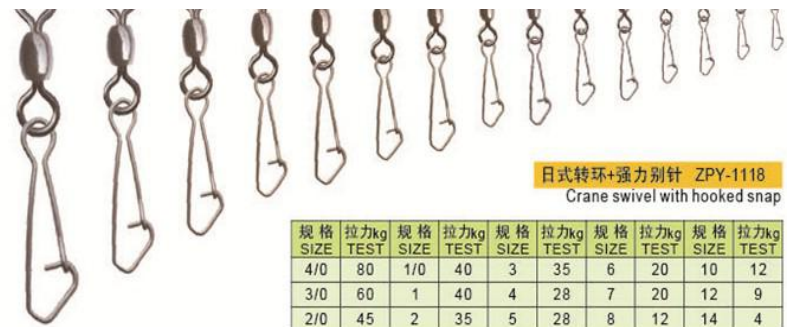

ZPY-13S 子线夹转环					
规格Size	1/0	2	4	5	6	
拉力(Kg)	60	43	35	32	30	

	ZPY-13S-1 双子线转环					
规格Size	1/0	2	4	6		
拉力(Kg)	60	43	35	30		

	ZPY-13S 子线夹转环(黑)		
规格Size	8	10	12
拉力(Kg)	19	14	9

	ZPY-13SS-1 双子线转环(金)		
规格Size	8	10	12
拉力(Kg)	19	14	9

	ZPY-13SS 子线夹转环(金)		
规格Size	8	10	12
拉力(Kg)	19	14	9

	ZPY-10B 大型海用太空豆(黑)		
规格Size	大	中	小
拉力(Kg)	18	14	12

大:38, 中:28, 小:18

	ZPY-10A 压花旋转黄豆(大孔)		
规格Size	大	中	小
拉力(Kg)	18	14	12

大:38, 中:28, 小:18

	ZPY-10C 小型海用太空豆(黑)		
规格Size	大	中	小
拉力(Kg)	18	14	12

大:38, 中:28, 小:18

日式转环+强力别针 ZPY-1118
Crane swivel with hooked snap

规格 SIZE	拉力kg TEST	规格 SIZE	拉力kg TEST	规格 SIZE	拉力kg TEST	规格 SIZE	拉力kg TEST	规格 SIZE	拉力kg TEST
4/0	80	1/0	40	3	35	6	20	10	12
3/0	60	1	40	4	28	7	20	12	9
2/0	45	2	35	5	28	8	12	14	4