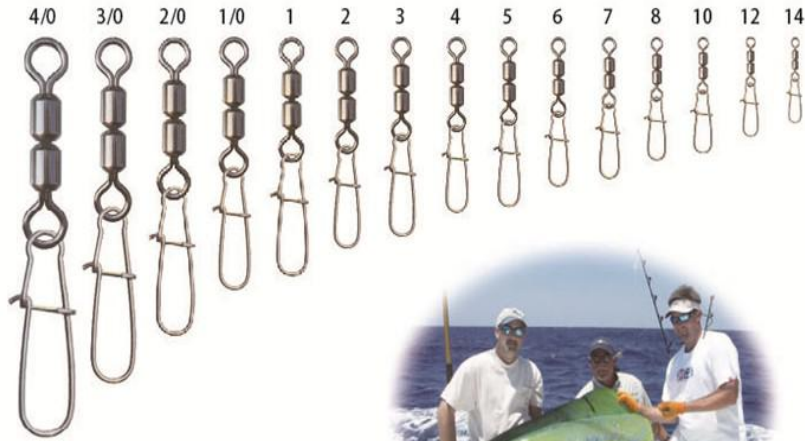

TOPIND FISHING TACKLE

高速双连+增强别针 ZPY-1074

High speed double rolling swivels with nice snap

规格 SIZE	拉力kg TEST	规格 SIZE	拉力kg TEST	规格 SIZE	拉力kg TEST	规格 SIZE	拉力kg TEST	规格 SIZE	拉力kg TEST
4/0	70	1/0	35	3	30	6	18	10	12
3/0	50	1	35	4	25	7	18	12	9
2/0	40	2	30	5	25	8	12	14	4