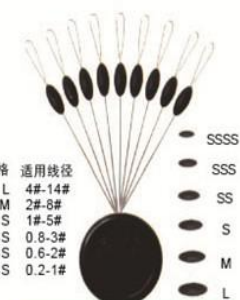

新橄榄太空豆 ZPY-1161
Olive rubber stopper