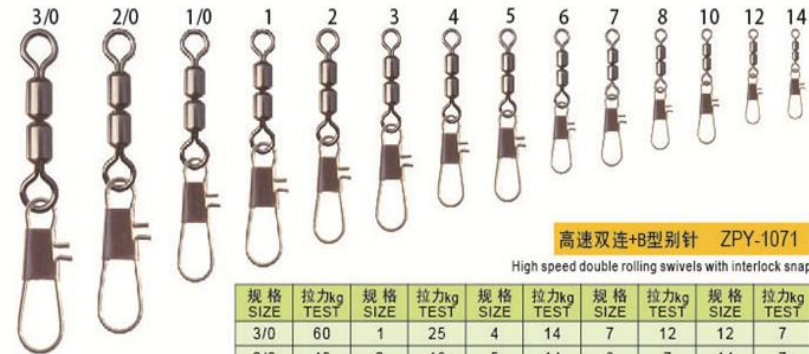

高速双连+B型别针 ZPY-1071

High speed double rolling swivels with interlock snap

规格 SIZE	拉力kg TEST	规格 SIZE	拉力kg TEST	规格 SIZE	拉力kg TEST	规格 SIZE	拉力kg TEST	规格 SIZE	拉力kg TEST
3/0	60	1	25	4	14	7	12	12	7
2/0	43	2	18	5	14	8	7	14	7
1/0	25	3	18	6	12	10	7		

高速双连环 ZPY-1069

High speed double rolling swivels

1. Sea and Reservoir fishing
2. For big and terrible fish
3. high speed Rotate

规格 SIZE	拉力kg TEST	规格 SIZE	拉力kg TEST	规格 SIZE	拉力kg TEST	规格 SIZE	拉力kg TEST	规格 SIZE	拉力kg TEST
12/0	600	4/0	135	1	47	5	32	10	14
10/0	350	3/0	100	2	43	6	27	12	9
8/0	250	2/0	75	3	40	7	22	14	4
6/0	160	1/0	60	4	35	8	19		

高速双连+A型别针 ZPY-1070

High speed double rolling swivels with safety snap

规格 SIZE	拉力kg TEST	规格 SIZE	拉力kg TEST	规格 SIZE	拉力kg TEST	规格 SIZE	拉力kg TEST	规格 SIZE	拉力kg TEST
3/0	50	1	15	4	9	7	7	12	3
2/0	34	2	13	5	9	8	5	14	3
1/0	15	3	13	6	7	10	5		