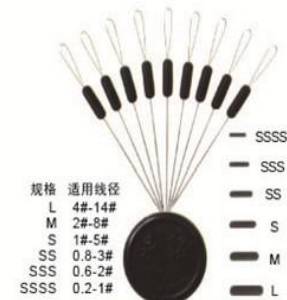

大 小

可拆鱼眼别针 ZPY-1153
Fluorescent beads with detachable fish eye snap

内扣椭圆形双圈 ZPY-1155
Bent head oval split rings

规格 SIZE	拉力 TEST	规格 SIZE	拉力 TEST
21mm	28	16mm	18

0型圈 ZPY-1157
Rubber ring

规格 SIZE	拉力 TEST	规格 SIZE	拉力 TEST	规格 SIZE	拉力 TEST
6	5	8	3	12	1.5
7	4	10	2		

新忍者太空豆 ZPY-1160
Stick rubber stopper

塑料头+增强别针 ZPY-1154
Fish Finder

塑料T型三叉环 ZPY-1156
T-Shape plastic triple swivel

三神一套 ZPY-1158
Run Rig

塑料头强力别针 ZPY-1159
Plastic Head Hooked Snap