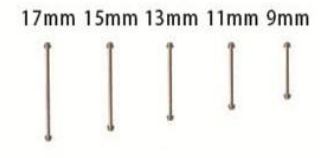

规格 SIZE	拉力kg TEST	规格 SIZE	拉力kg TEST	规格 SIZE	拉力kg TEST	规格 SIZE	拉力kg TEST	规格 SIZE	拉力kg TEST
8	125	6	80	4	50	2	25	0	10
7	100	5	65	3	35	1	15		

Products for high-speed rotation, built-in stainless steel cylinder, strong tension, adapting to fishing large fish, the fish after the high-speed rotation,

五连轴承转环 ZPY-1122 timely decomposition of fish with big impact force, recommended for sea fishing fishing using.

规格 SIZE	拉力kg TEST	规格 SIZE	拉力kg TEST	规格 SIZE	拉力kg TEST	规格 SIZE	拉力kg TEST
7	85	5	55	3	28	1	10
6	70	4	40	2	15		

This product has the characteristics of ordinary rings can rotate, mainly used in large fish, can withstand greater force and impact force, to protect the line and the main line of flexible rotation.

Mainly used in fishing boats fishing large ferocious fish, strong tension, three angles and different collocation points of fishing group, the fish will not hurt the quad line protection.

TOPIND FISHING TACKLE