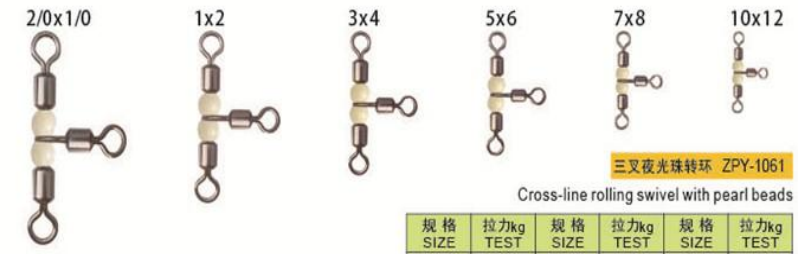

规格 SIZE	拉力kg TEST	规格 SIZE	拉力kg TEST	规格 SIZE	拉力kg TEST
2	23	6	14	10	5
4	18	8	10		

美式转环+带钩挂式别针 ZPY-1058

Rolling swivel with Hanging snap

规格 SIZE	拉力kg TEST	规格 SIZE	拉力kg TEST	规格 SIZE	拉力kg TEST
2	23	6	14	10	5
4	18	8	10		

美式双连环 ZPY-1059 Two joint rolling swivels

Product Feature: It have tension of 8 swivel and tension, but also have the flexible degree of wide angle

规格 SIZE	拉力kg TEST	规格 SIZE	拉力kg TEST	规格 SIZE	拉力kg TEST	规格 SIZE	拉力kg TEST	规格 SIZE	拉力kg TEST
2/0	75	2	43	5	32	8	19	14	4
1/0	60	3	40	6	30	10	14		
1	47	4	35	7	22	12	9		

子线转环 ZPY-1060

Side-line rolling swivel

规格 SIZE	拉力kg TEST	规格 SIZE	拉力kg TEST

三叉夜光珠转环 ZPY-1061

Cross-line rolling swivel with pearl beads

规格 SIZE	拉力kg TEST	规格 SIZE	拉力kg TEST	规格 SIZE	拉力kg TEST
2/0x1/0	60	3x4	35	7x8	19
1x2	43	5x6	30	10x12	9