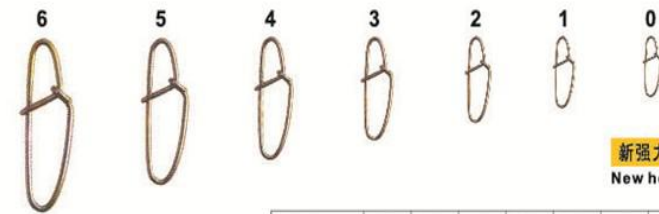

TOPIND FISHING TACKLE

三角转环+意大利别针 ZPY-1013

Triangle Swivel with Italian Snap

规格 SIZE	拉力kg TEST	规格 SIZE	拉力kg TEST	规格 SIZE	拉力kg TEST
5	55	3	30	1	12
4	45	2	18		

弧形别针 ZPY-1014

Swing Coastlock Snap

规格Size	00	0	1	2	3	4	5	6	7
美规USA Size	1	2	3	4	5	6	7	8	9
拉力Test(Kg)	6	8	14	22	35	45	55	70	90

双扣别针 ZPY-1015

Insurance snap

规格Size	00	0	1	2	3	4	5	6
美规USA Size	1	2	3	4	5	6	7	8
拉力Test(Kg)	6	10	15	30	40	40	70	90

方形别针 ZPY-1017

Square snap

规格Size	00	0	1	2	3	4	5	6	7
美规USA Size	1	2	3	4	5	6	7	8	9
拉力Test(Kg)	6	10	13	20	35	45	55	70	90

新强力别针 ZPY-1018

New hooked snap

规格Size	00	0	1	2	3	4	5	6
美规USA Size	1	2	3	4	5	6	7	8
拉力Test(Kg)	5	7	11	28	35	45	55	70

菱形双扣别针 ZPY-1019

Diamond insurance snap

规格Size	6	5	4	3	2	1	0		
美规USA Size	6	5	4	3	2	1	0		
拉力Test(Kg)	65	50	42	32	20	12	7		