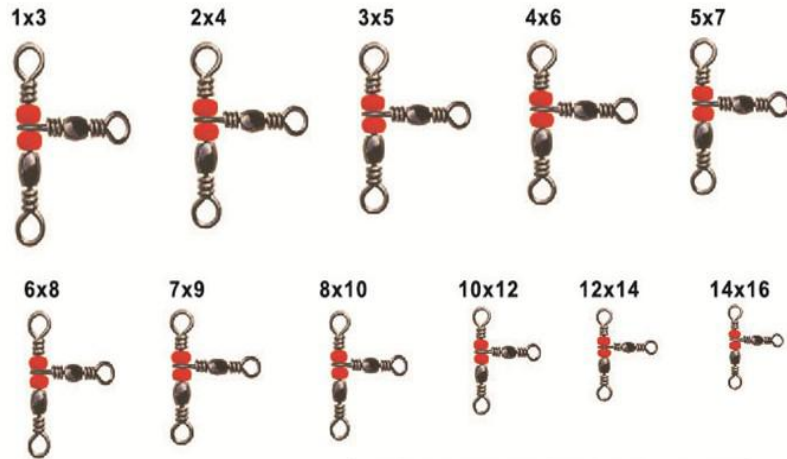

规格 SIZE	拉力kg TEST	规格 SIZE	拉力kg TEST
10	9	18	5
12	7	20	5
14	7	22	3
16	5		

樽形三连环 ZPY-1004

3 - joint barrel swivels

规格Size	5/0	4/0	3/0	2/0	1/0	1	2	3	4	5	6	7	8	9	10
美规USA Size	5/0	4/0	3/0	2/0	1/0	1	2	3	4	5	6	7	8	9	10
拉力Test(Kg)	100	80	65	57	50	37	30	20	20	16	15	12	12	10	8

三叉转环 ZPY-1005

3 - way swivel is

樽形三连+A型别针 ZPY-1004-1

3-joint barrel swivels with safety snap

规格 SIZE	拉力kg TEST	规格 SIZE	拉力kg TEST
10	9	18	5
12	7	20	5
14	7	22	3
16	5		

04

规格 SIZE	拉力kg TEST	规格 SIZE	拉力kg TEST	规格 SIZE	拉力kg TEST	规格 SIZE	拉力kg TEST
1X3	48	4X6	30	7X9	24	12X14	14
2X4	46	5X7	28	8X10	20	14X16	10
3X5	35	6X8	27	10X12	16		

日式新三叉 ZPY-1006

Barrel triple swivels style C

05

TOPIND FISHING TACKLE

无管日式新三叉 ZPY-1007
Barrel triple swivels style B

规格 SIZE	拉力kg TEST	规格 SIZE	拉力kg TEST	规格 SIZE	拉力kg TEST	规格 SIZE	拉力kg TEST
1X3	48	4X6	30	7X9	24	12X14	14
2X4	46	5X7	28	8X10	20	14X16	10
3X5	35	6X8	27	10X12	16		

A型别针 ZPY-1009

Safety snap

规格Size	6	5	4	3	2	1	0	00
美规USA Size	6	5	4	3	2	1	0	00
拉力Test(Kg)	40	28	18	16	12	10	8	6

B型别针 ZPY-1010

Inter lock snap

规格Size	6	5	4	3	2	1	0
美规USA Size	6	5	4	3	2	1	0
拉力Test(Kg)	60	42	25	20	15	12	6