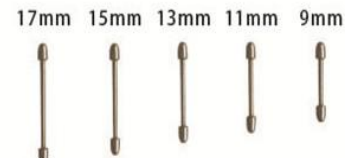

规格 SIZE	拉力kg TEST	规格 SIZE	拉力kg TEST	规格 SIZE	拉力kg TEST	规格 SIZE	拉力kg TEST	规格 SIZE	拉力kg TEST
8	125	6	80	4	50	2	25	0	10
7	100	5	65	3	35	1	15		

Products for high-speed rotation, built-in stainless steel cylinder, strong tension, adapting to fishing large fish, the fish after the high-speed rotation,

五连轴承转环 ZPY-1122 timely decomposition of fish with big impact force, recommended for sea fishing fishing using.

规格 SIZE	拉力kg TEST	规格 SIZE	拉力kg TEST	规格 SIZE	拉力kg TEST	规格 SIZE	拉力kg TEST
7	85	5	55	3	28	1	10
6	70	4	40	2	15		

This product has the characteristics of ordinary rings can rotate, mainly used in large fish, can withstand greater force and impact force, to protect the line and the main line of flexible rotation.

Mainly used in fishing boats fishing large ferocious fish, strong tension, three angles and different collocation points of fishing group, the fish will not hurt the quad line protection.

TOPIND FISHING TACKLE