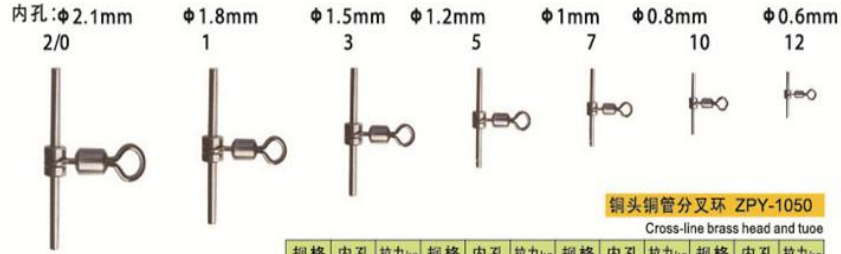

规格 SIZE	拉力kg TEST	规格 SIZE	拉力kg TEST	规格 SIZE	拉力kg TEST
2/0x1/0	47	3x4	32	7x8	14
1x2	40	5x6	22	10x12	4

旋转弧形别针 ZPY-1047 Swing coastlock snap

规格 SIZE	拉力kg TEST	规格 SIZE	拉力kg TEST	规格 SIZE	拉力kg TEST	规格 SIZE	拉力kg TEST
3/0	100	2	43	6	30	10	14
1/0	60	4	35	8	19	12	9

旋转意大利别针 ZPY-1048 Swing Italian snap

旋转方形别针 ZPY-1049 Swing square snap

规格 SIZE	拉力kg TEST	规格 SIZE	拉力kg TEST	规格 SIZE	拉力kg TEST	规格 SIZE	拉力kg TEST
1/0	60	4	35	8	19	12	9

规格 SIZE	拉力kg TEST	规格 SIZE	拉力kg TEST	规格 SIZE	拉力kg TEST	规格 SIZE	拉力kg TEST
1/0	60	4	35	8	19	12	9

3/0x2/0	75	1x2	43	4x5	32	7x8	19	12x14	4
2/0x1/0	60	2x3	40	5x6	30	8x10	14		

1/0	60	4	35	8	19	12	9
2	43	6	30	10	14		

1/0	60	4	35	8	19	12	9
2	43	6	30	10	14		

TOP FISHING TACKLE

铜头铜管分叉环 ZPY-1050
Cross-line brass head and tuoe