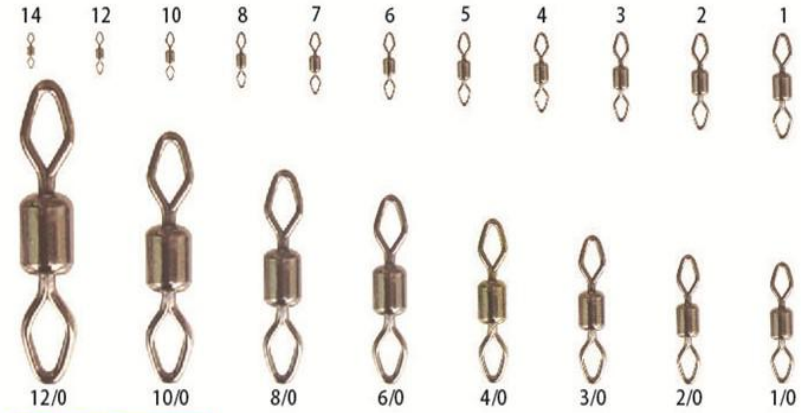

强力伸缩环 ZPY-1034
Strong elastic ring

强力伸缩快速别针 ZPY-1035
Strong elastic high speed snap with lead piece seat

美式转环 ZPY-1039
Rolling swivel

1. Material: SS+copper
2. Rotates smoothly, durable
3. Not wind

规格 SIZE	拉力kg TEST	规格 SIZE	拉力kg TEST	规格 SIZE	拉力kg TEST	规格 SIZE	拉力kg TEST	规格 SIZE	拉力kg TEST
12/0	600	4/0	135	1	47	5	32	10	14
10/0	350	3/0	100	2	43	6	30	12	9
8/0	250	2/0	75	3	40	7	22	14	4
6/0	160	1/0	60	4	35	8	19		

TOPIND FISHING TACKLE

美式压花转环 ZPY-1040
Impressed rolling swivel

1. Beauty
2. Tension value is bigger

规格 SIZE	拉力kg TEST	规格 SIZE	拉力kg TEST	规格 SIZE	拉力kg TEST	规格 SIZE	拉力kg TEST	规格 SIZE	拉力kg TEST
12/0	600	4/0	135	1	47	5	32	10	14
10/0	350	3/0	100	2	43	6	30	12	9
8/0	250	2/0	75	3	40	7	22	14	4
6/0	160	1/0	60	4	35	8	19		

美式菱形压花转环 ZPY-1041
Diamond eye impressed rolling swivel

规格 SIZE	拉力kg TEST	规格 SIZE	拉力kg TEST	规格 SIZE	拉力kg TEST	规格 SIZE	拉力kg TEST	规格 SIZE	拉力kg TEST
12/0	350	4/0	100	1	43	5	30	10	9
10/0	250	3/0	75	2	40	6	22	12	7
8/0	160	2/0	60	3	35	7	19	14	4
6/0	135	1/0	47	4	32	8	14		