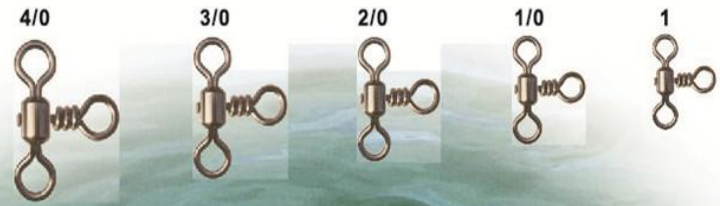

美式中通转环 ZPY-1100

Cross-line rolling swivel

规格 SIZE	拉力kg TEST	规格 SIZE	拉力kg TEST	规格 SIZE	拉力kg TEST
4/0	135	1	47	5	32
3/0	100	2	43	6	30
2/0	75	3	40		
1/0	60	4	35