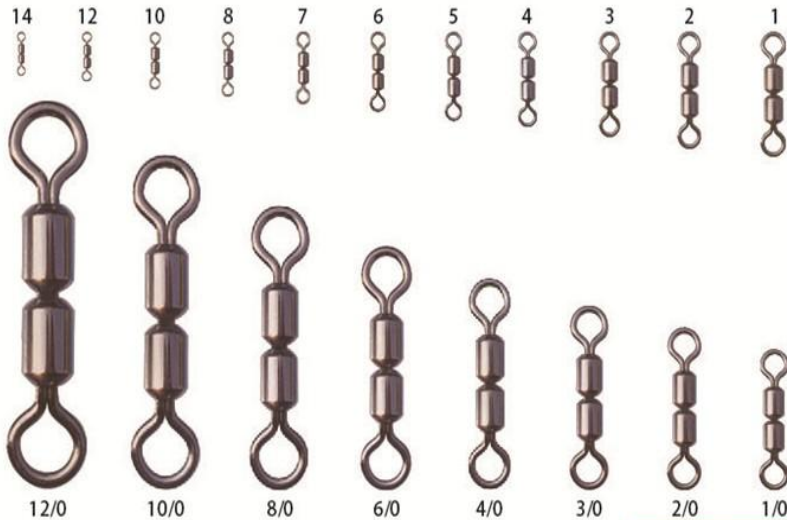

美式C型三叉转环 ZPY-1065
Heavy three way swivel

规格 SIZE	拉力kg TEST	规格 SIZE	拉力kg TEST	规格 SIZE	拉力kg TEST
6/0	160	5/0		4/0	135

双向子线转环 ZPY-1066
Two way side line rolling swivels

规格 SIZE	拉力kg TEST	规格 SIZE	拉力kg TEST
2	43	5	27
4	35	6	19

强力三叉环 ZPY-1067
Three way heavy duty swivel

规格 SIZE	拉力kg TEST	规格 SIZE	拉力kg TEST
大	19	小	9
中	14		

压花高速双连 ZPY-1068

Impressed high speed double rolling swivels

规格 SIZE	拉力kg TEST	规格 SIZE	拉力kg TEST	规格 SIZE	拉力kg TEST	规格 SIZE	拉力kg TEST	规格 SIZE	拉力kg TEST
2/0	75	2	43	5	32	8	19	14	4
1/0	60	3	40	6	27	10	14		
1	47	4	35	7	22	12	9		

高速双连+B型别针 ZPY-1071

High speed double rolling swivels with interlock snap

规格 SIZE	拉力kg TEST	规格 SIZE	拉力kg TEST	规格 SIZE	拉力kg TEST	规格 SIZE	拉力kg TEST	规格 SIZE	拉力kg TEST
3/0	60	1	25	4	14	7	12	12	7
2/0	43	2	18	5	14	8	7	14	7
1/0	25	3	18	6	12	10	7		

高速双连环 ZPY-1069

High speed double rolling swivels

1. Sea and Reservoir fishing
2. For big and terrible fish
3. high speed Rotate

规格 SIZE	拉力kg TEST	规格 SIZE	拉力kg TEST	规格 SIZE	拉力kg TEST	规格 SIZE	拉力kg TEST	规格 SIZE	拉力kg TEST
12/0	600	4/0	135	1	47	5	32	10	14
10/0	350	3/0	100	2	43	6	27	12	9
8/0	250	2/0	75	3	40	7	22	14	4
6/0	160	1/0	60	4	35	8	19		