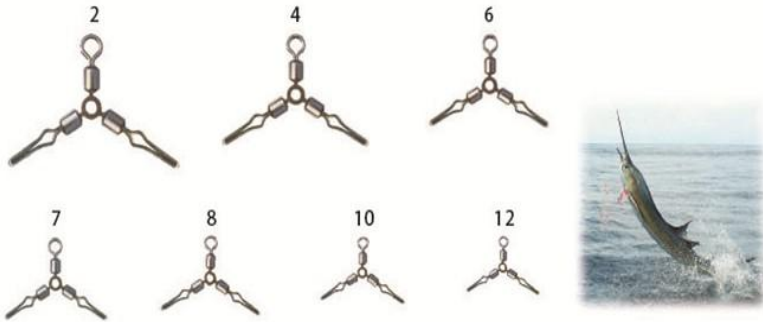

高速方便转环 ZPY-1075

High speed double rolling swivel with screwed snap

规格 SIZE	拉力kg TEST	规格 SIZE	拉力kg TEST	规格 SIZE	拉力kg TEST	规格 SIZE	拉力kg TEST
3/0	100	2	43	6	27	10	14
1/0	60	4	35	8	19		

Product Feature:

This product is suitable for fishing large ferocious fish, safety and high tensile value

高速丁字转环 ZPY-1076

High speed double rolling swivel with T-shape snap

规格 SIZE	拉力kg TEST	规格 SIZE	拉力kg TEST	规格 SIZE	拉力kg TEST	规格 SIZE	拉力kg TEST
3/0	100	2	43	6	27	10	14
1/0	60	4	35	8	19	12	9

高速三叉O型环 ZPY-1077

High speed O-shape three way rolling swivels

规格 SIZE	拉力kg TEST	规格 SIZE	拉力kg TEST	规格 SIZE	拉力kg TEST	规格 SIZE	拉力kg TEST
2	40	6	20	8	12	12	7
4	30	7	15	10	9		

高速双连+弧形别针 ZPY-1078

High speed double rolling swivels with coastlock snap

规格 SIZE	拉力kg TEST	规格 SIZE	拉力kg TEST	规格 SIZE	拉力kg TEST	规格 SIZE	拉力kg TEST	规格 SIZE	拉力kg TEST
4/0	90	1/0	45	3	35	6	14	10	8
3/0	70	1	45	4	22	7	14	12	6
2/0	55	2	35	5	22	8	8	14	4

高速旋转Q型别针 ZPY-1079

High speed Q shaped snap

三叉O型子线夹 ZPY-1080

O-shape three way swivels with double side line clips

规格 SIZE	拉力kg TEST	规格 SIZE	拉力kg TEST	规格 SIZE	拉力kg TEST	规格 SIZE	拉力kg TEST
2	40	6	22	8	14	12	4
4	32	7	19	10	9		