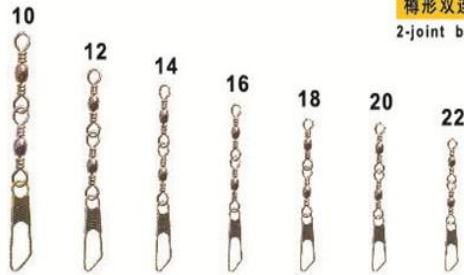

槽形中通转环 ZPY-1002
 Barrel cross - line swivels

规格 SIZE	拉力kg TEST	规格 SIZE	拉力kg TEST	规格 SIZE	拉力kg TEST	规格 SIZE	拉力kg TEST
3/0	60	1	48	4	30	8	20
2/0	55	2	28	5	28	10	16
1/0	53	3	31	6	27	12	14

Material:SS+copper
 Use for:all fishing accessories durable

樽形转环+双A别针 ZPY-1001-3

Barrel swivel with double safety snaps

规格 SIZE	拉力kg TEST	规格 SIZE	拉力kg TEST	规格 SIZE	拉力kg TEST	规格 SIZE	拉力kg TEST
1	34	5	13	9	9	16	5
2	15	6	13	10	9	18	5
3	15	7	13	12	7	20	5
4	15	8	9	14	7	22	3

02

樽形双连环 ZPY-1003

2 - joint barrel swivels

规格 SIZE	拉力kg TEST	规格 SIZE	拉力kg TEST
10	9	18	5
12	7	20	5
14	7	22	3
16	5		

03

TOPIND FISHING TACKLE

樽形双连+A型别针 ZPY-1003-1

2-joint barrel swivels with safety snap

规格 SIZE	拉力kg TEST	规格 SIZE	拉力kg TEST
10	9	18	5
12	7	20	5
14	7	22	3
16	5		

樽形三连环 ZPY-1004

3 - joint barrel swivels

规格Size	5/0	4/0	3/0	2/0	1/0	1	2	3	4	5	6	7	8	9	10
美规USA Size	5/0	4/0	3/0	2/0	1/0	1	2	3	4	5	6	7	8	9	10
拉力Test(Kg)	100	80	65	57	50	37	30	20	20	16	15	12	12	10	8