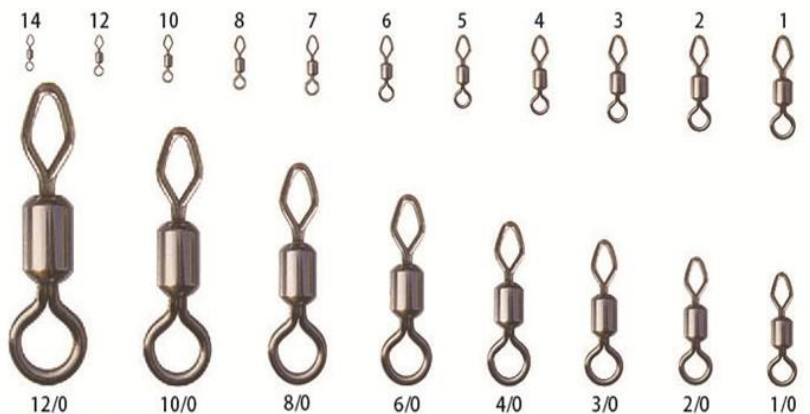

10/0	250	3/0	75	2	40	6	22	12	7
8/0	160	2/0	60	3	35	7	19	14	4
6/0	135	1/0	47	4	32	8	14		

2/0	75	2	43	5	32	8	19	14	4
1/0	60	3	40	6	30	10	14		
1	47	4	35	7	22	12	9		

TOPIND FISHING TACKLE

圆菱形转环 ZPY-1044 Round and diamond eye rolling swivel

规格 SIZE	拉力kg TEST	规格 SIZE	拉力kg TEST	规格 SIZE	拉力kg TEST	规格 SIZE	拉力kg TEST	规格 SIZE	拉力kg TEST
12/0	350	4/0	100	1	43	5	30	10	9
10/0	250	3/0	75	2	40	6	22	12	7
8/0	160	2/0	60	3	35	7	19	14	4
6/0	135	1/0	47	4	32	8	14		

Product Feature:

- 1.Flexible rotation wide angle
- 2.Protect from winding main line
- 3.The variation of Water chestnut parts is good for draining water.
- 4.Easy to operate/convenient to connect with line group/the angle of the Water chestnut parts protect from rowing of the line group.