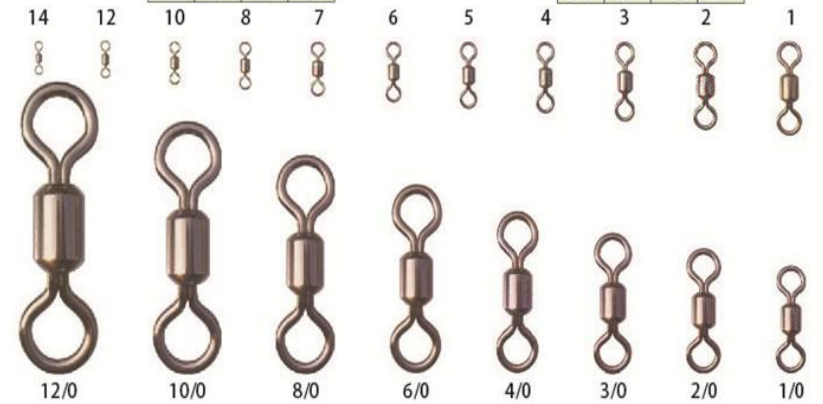

内有高强度
的钩

挂式别针(B) ZPY-1036-1

Hanging snap(B)

规格Size	0	1	2	3	4	5	6
美规USA Size	2	3	4	5	6	7	8
拉力Test(Kg)	5	10	14	18	23	28	35

挂式别针 ZPY-1036-2

Hanging snap

规格Size	0	1	2	3	4	5	6
美规USA Size	2	3	4	5	6	7	8
拉力Test(Kg)	5	10	14	18	23	28	35

樽形转环+A型西德别针 ZPY-1037

Barrel swivel with Germany A snap

规格 SIZE	拉力kg TEST	规格 SIZE	拉力kg TEST
6+4	27	10+2	16
8+3	20	12+1	12

樽形转环+B型西德别针 ZPY-1038

Barrel swivel with Germany B snap

规格 SIZE	拉力kg TEST	规格 SIZE	拉力kg TEST
6+4	27	10+2	16
8+3	20	12+1	12

强力伸缩环 ZPY-1034
Strong elastic ring

强力伸缩快速别针 ZPY-1035
Strong elastic high speed snap with lead piece seat

美式转环 ZPY-1039
Rolling swivel

1. Material: SS+copper
2. Rotates smoothly, durable
3. Not wind

规格 SIZE	拉力kg TEST	规格 SIZE	拉力kg TEST	规格 SIZE	拉力kg TEST	规格 SIZE	拉力kg TEST	规格 SIZE	拉力kg TEST
12/0	600	4/0	135	1	47	5	32	10	14
10/0	350	3/0	100	2	43	6	30	12	9
8/0	250	2/0	75	3	40	7	22	14	4
6/0	160	1/0	60	4	35	8	19		