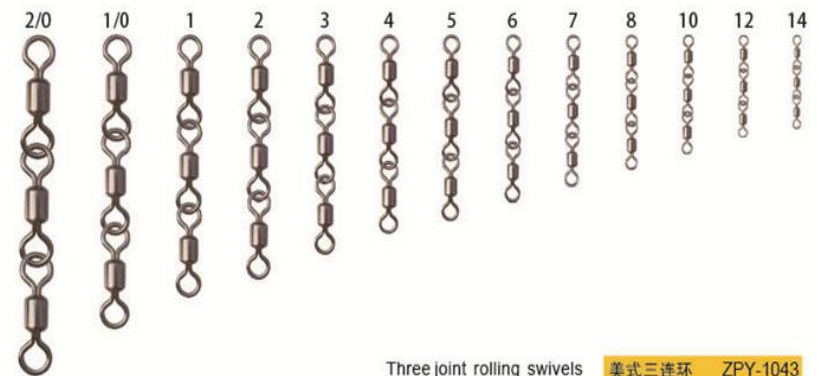

Three joint rolling swivels
美式三连环 ZPY-1043

规格 SIZE	拉力kg TEST	规格 SIZE	拉力kg TEST	规格 SIZE	拉力kg TEST	规格 SIZE	拉力kg TEST	规格 SIZE	拉力kg TEST
2/0	75	2	43	5	32	8	19	14	4