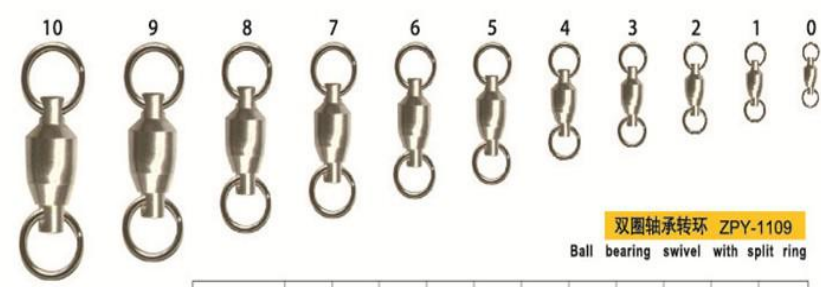

轴承转环+弧形别针 ZPY-1106
Ball bearing swivel with coastlock snap

规格 SIZE	拉力kg TEST	规格 SIZE	拉力kg TEST	规格 SIZE	拉力kg TEST	规格 SIZE	拉力kg TEST
10	150	7	100	4	45	1	14
9	130	6	70	3	35	0	8
8	110	5	55	2	22		

轴承转环+强力别针 ZPY-1107
Ball bearing swivel with hooked snap

规格 SIZE	拉力kg TEST	规格 SIZE	拉力kg TEST	规格 SIZE	拉力kg TEST	规格 SIZE	拉力kg TEST	规格 SIZE	拉力kg TEST
8	80	6	60	4	40	2	28	0	12
7	60	5	45	3	35	1	20		

轴承转环+增强别针 ZPY-1108
Ball bearing swivel with nice snap

规格 SIZE	拉力kg TEST	规格 SIZE	拉力kg TEST	规格 SIZE	拉力kg TEST	规格 SIZE	拉力kg TEST	规格 SIZE	拉力kg TEST
8	100	6	50	4	35	2	23	0	12
7	70	5	40	3	30	1	18		

双圈轴承转环 ZPY-1109
Ball bearing swivel with split ring

规格Size	10	9	8	7	6	5	4	3	2	1	0
美规USA Size	10	9	8	7	6	5	4	3	2	1	0
拉力Test(Kg)	50	45	40	30	25	20	15	10	8	5	4

Product Feature:
1.Material:SS+copper
2.High anti rust
3.Rotation Fast