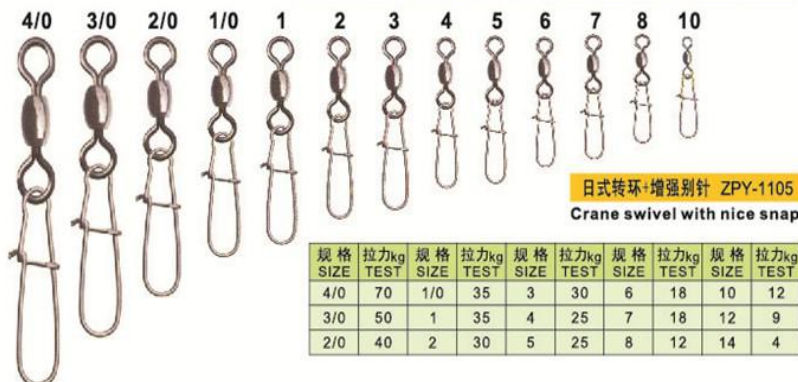

日式转环+增强别针 ZPY-1105
Crane swivel with nice snap

规格 SIZE	拉力kg TEST	规格 SIZE	拉力kg TEST	规格 SIZE	拉力kg TEST	规格 SIZE	拉力kg TEST	规格 SIZE	拉力kg TEST
4/0	70	1/0	35	3	30	6	18	10	12
3/0	50	1	35	4	25	7	18	12	9
2/0	40	2	30	5	25	8	12	14	4