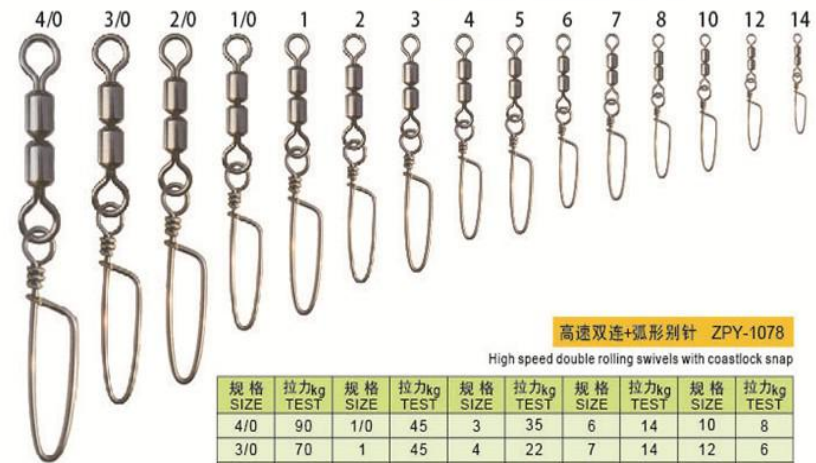

高速方便转环 ZPY-1075

High speed double rolling swivel with screwed snap

规格 SIZE	拉力kg TEST	规格 SIZE	拉力kg TEST	规格 SIZE	拉力kg TEST	规格 SIZE	拉力kg TEST
3/0	100	2	43	6	27	10	14
1/0	60	4	35	8	19		

Product Feature:

This product is suitable for fishing large ferocious fish, safety and high tensile value

高速丁字转环 ZPY-1076

High speed double rolling swivel with T-shape snap

规格 SIZE	拉力kg TEST	规格 SIZE	拉力kg TEST	规格 SIZE	拉力kg TEST	规格 SIZE	拉力kg TEST
3/0	100	2	43	6	27	10	14
1/0	60	4	35	8	19	12	9

高速三叉O型环 ZPY-1077

High speed O-shape three way rolling swivels

规格 SIZE	拉力kg TEST	规格 SIZE	拉力kg TEST	规格 SIZE	拉力kg TEST	规格 SIZE	拉力kg TEST
2	40	6	20	8	12	12	7
4	30	7	15	10	9		

高速双连+弧形别针 ZPY-1078

High speed double rolling swivels with coastlock snap

规格 SIZE	拉力kg TEST	规格 SIZE	拉力kg TEST	规格 SIZE	拉力kg TEST	规格 SIZE	拉力kg TEST	规格 SIZE	拉力kg TEST
4/0	90	1/0	45	3	35	6	14	10	8
3/0	70	1	45	4	22	7	14	12	6
2/0	55	2	35	5	22	8	8	14	4