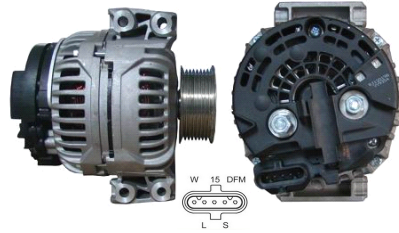

ALTERNATOR

PIC

Replaces

ALT1009

Features:
24V 100A (Pulley:8S)
Applications:
SCANIA Trucks

LESTER 12723
BOSCH 0124655007 0124655026 0986047820
LUCASLRA02935 LRA2935
SCANIA 1475569 1763035 1763036 571614 1504316 1777299

ALT1010

Features:
12V 120A (Pulley:6S)
Applications:
MercedesBenz Sprinter
(2006~04) Dodge Sprinter Van
2.7L