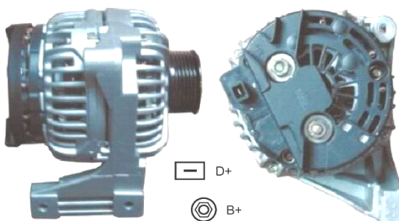

ALT1015

Features:
12V 120A (Pulley:6S CCW)
Applications:
(1999~2005) VOLVO S60, S80,
V70, XC70, 2.3L, 2.4L, 2.5L,
2.8L, 2.9L

LESTER 13802
WAI 1224411BO
BOSCH 0124515017 0124515018 0986041150
LUCASLRA01817 LRA1817
VALEO 437802
VOLVO 8111001 8602277 9442841 9559038

ALT1016

Features:
12V 140A (Pulley:6S CCW)
Applications:
(2003~05) VOLVO S40, S60,
S80, V40, V70, XC70, XC90
1.9L, 2.3L, 2.4L, 2.5L, 2.8L

LESTER 13997 13998
WAI 1287301BO
BOSCH 0124525001 0124525061 0986044900 0124525014
0124525029
LUCASLRA02227 LRA2227
VALEO 437670
VOLVO 8602275 8602712 8637847 9489312 86027125 8622186
8622786 8676489 8676496 8676498 8602343 86027109