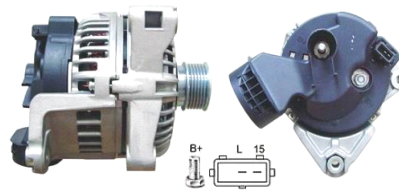

ALT1010

Features:
12V 120A (Pulley:6S)
Applications:
MercedesBenz Sprinter
(2006~04) Dodge Sprinter Van
2.7L

LESTER 12383
BOSCH 0123510082 0123510107 0123510108 0124515064
0124515091 0124515114 0986041590 0986042520 0986043660
0986043900 0986043907
LUCASLRA01861 LRA1861
MERCEDES 0101540902 0101545902 0101547802 0101549602
0111540402 0111540902 0111547802 0121542402 0121545402
VALEO 439540 SG12B087

ALT1011

Features:
12V 150A (Pulley:6S)
Applications:
MercedesBenz Sprinter
(2003~00) Freightliner Sprinter
Van 2.7L

LESTER 12384
WAI 1258901BO
BOSCH 0123520023 0124615015 0124615019 0124615033
0124615035 0986043910
LUCASLRA01879 LRA1879
MERCEDES 0111547002 0121544602

ALT1012

Features:
12V 120A (Pulley:6S)
Applications:
BMW 323I, 325I, 328I, 330I,
525I, 528I, 530I, X5, Z3

LESTER 13774 13846 13882
WAI 1252201BO 1251601VA
BMW 12311432987 12317501593 12317501595 12317501597
12317501599 12317501755 1432987
BOSCH 0124515050 0986041810
LUCASLRA02204 LRA2204 2541811B 2541963A 2542379A
436655 437366 439398 A13VI119 A14VI22 SG12B029