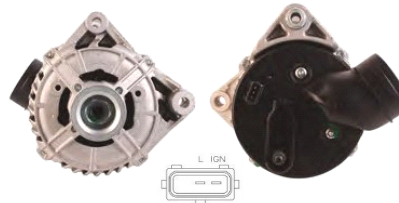

ALT1010

Features:
12V 120A (Pulley:6S)
Applications:
MercedesBenz Sprinter
(2006~04) Dodge Sprinter Van
2.7L

LESTER 12383
BOSCH 0123510082 0123510107 0123510108 0124515064
0124515091 0124515114 0986041590 0986042520 0986043660
0986043900 0986043907
LUCASLRA01861 LRA1861
MERCEDES 0101540902 0101545902 0101547802 0101549602
0111540402 0111540902 0111547802 0121542402 0121545402
VALEO 439540 SG12B087

ALT1011

Features:
12V 150A (Pulley:6S)
Applications:
MercedesBenz Sprinter
(2003~00) Freightliner Sprinter
Van 2.7L

LESTER 12384
WAI 1258901BO
BOSCH 0123520023 0124615015 0124615019 0124615033
0124615035 0986043910
LUCASLRA01879 LRA1879
MERCEDES 0111547002 0121544602

ALT1012

Features:
12V 120A (Pulley:6S)
Applications:
BMW 323I, 325I, 328I, 330I,
525I, 528I, 530I, X5, Z3

LESTER 13774 13846 13882
WAI 1252201BO 1251601VA
BMW 12311432987 12317501593 12317501595 12317501597
12317501599 12317501755 1432987
BOSCH 0124515050 0986041810
LUCASLRA02204 LRA2204 2541811B 2541963A 2542379A
436655 437366 439398 A13VI119 A14VI22 SG12B029

ALT1013

Features:
12V 140A (Pulley:6S)
Applications:
BMW X5 3.0i

LESTER 11098
WAI 439507
BMW 12317530086 12317532627 12317551252 12317551253
LUCASLRA02784 LRA2784
VALEO 437500 439507 SG14B019 SG14B020

ALT1014