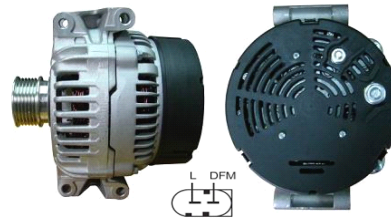

ALTERNATOR

PIC

Replaces

ALT1009

Features:
24V 100A (Pulley:8S)
Applications:
SCANIA Trucks

LESTER 12723
BOSCH 0124655007 0124655026 0986047820
LUCASLRA02935 LRA2935
SCANIA 1475569 1763035 1763036 571614 1504316 1777299

ALT1010

Features:
12V 120A (Pulley:6S)
Applications:
MercedesBenz Sprinter
(2006~04) Dodge Sprinter Van
2.7L

LESTER 12383
BOSCH 0123510082 0123510107 0123510108 0124515064
0124515091 0124515114 0986041590 0986042520 0986043660
0986043900 0986043907
LUCASLRA01861 LRA1861
MERCEDES 0101540902 0101545902 0101547802 0101549602
0111540402 0111540902 0111547802 0121542402 0121545402
VALEO 439540 SG12B087

ALT1011

Features:
12V 150A (Pulley:6S)
Applications:
MercedesBenz Sprinter
(2003~00) Freightliner Sprinter
Van 2.7L

LESTER 12384
WAI 1258901BO
BOSCH 0123520023 0124615015 0124615019 0124615033
0124615035 0986043910
LUCASLRA01879 LRA1879
MERCEDES 0111547002 0121544602

ALT1012

Features:
12V 120A (Pulley:6S)
Applications:
BMW 323I, 325I, 328I, 330I,
525I, 528I, 530I, X5, Z3

LESTER 13774 13846 13882
WAI 1252201BO 1251601VA
BMW 12311432987 12317501593 12317501595 12317501597
12317501599 12317501755 1432987
BOSCH 0124515050 0986041810
LUCASLRA02204 LRA2204 2541811B 2541963A 2542379A
436655 437366 439398 A13VI119 A14VI22 SG12B029