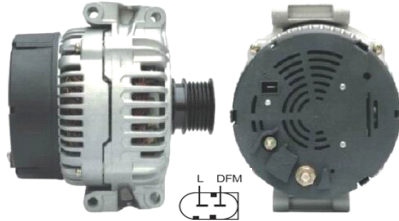

ALTERNATOR

PIC

Replaces

ALT1009

Features:
24V 100A (Pulley:8S)
Applications:
SCANIA Trucks

LESTER 12723
BOSCH 0124655007 0124655026 0986047820
LUCASLRA02935 LRA2935
SCANIA 1475569 1763035 1763036 571614 1504316 1777299

ALT1010

Features:
12V 120A (Pulley:6S)
Applications:
MercedesBenz Sprinter
(2006~04) Dodge Sprinter Van
2.7L

LESTER 12383
BOSCH 0123510082 0123510107 0123510108 0124515064
0124515091 0124515114 0986041590 0986042520 0986043660
0986043900 0986043907
LUCASLRA01861 LRA1861
MERCEDES 0101540902 0101545902 0101547802 0101549602
0111540402 0111540902 0111547802 0121542402 0121545402
VALEO 439540 SG12B087

ALT1011

Features:
12V 150A (Pulley:6S)
Applications:
MercedesBenz Sprinter
(2003~00) Freightliner Sprinter
Van 2.7L

LESTER 12384
WAI 1258901BO
BOSCH 0123520023 0124615015 0124615019 0124615033
0124615035 0986043910
LUCASLRA01879 LRA1879
MERCEDES 0111547002 0121544602