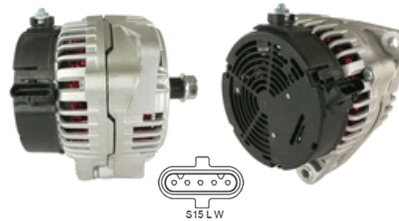

ALT1014

Features:
24V 100A
Applications:
MAN TRUCK

LESTER 23513
WAI 113289
BOSCH 0123525501 0986042590
LUCASLRA02513 LRA2513
MAN 51261017232 51261017234 51261017242 51261017247
51261017266
VALEO 437486
DAF 1516514R

ALT1015

Features:
12V 120A (Pulley:6S CCW)
Applications:
(1999~2005) VOLVO S60, S80,
V70, XC70, 2.3L, 2.4L, 2.5L,
2.8L, 2.9L