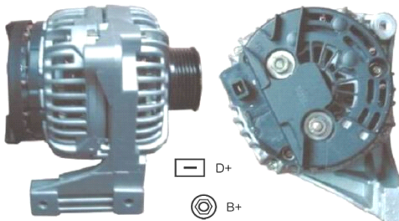

LESTER 13802
WAI 1224411BO
BOSCH 0124515017 0124515018 0986041150
LUCASLRA01817 LRA1817
VALEO 437802
VOLVO 8111001 8602277 9442841 9559038

ALT1016

Features:
12V 140A (Pulley:6S CCW)
Applications:
(2003~05) VOLVO S40, S60,
S80, V40, V70, XC70, XC90
1.9L, 2.3L, 2.4L, 2.5L, 2.8L