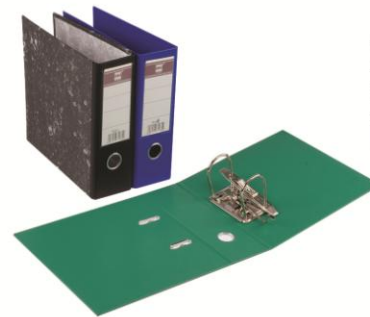

颜色 COLOR: 混

PVC/PVClever arch file A3荷兰夹

型号 ITEM NO.	包装规格 (CM) SIZE (PACKING)	包装数量 QTY (PACKING)	规格 SIZE
96611A3	66.5X28.5X33.5	10	A3-3"
96611A3	66.5X28.5X33.5	10	A3-3"

颜色 COLOR: 混

PVC/PVClever arch file A5荷兰夹