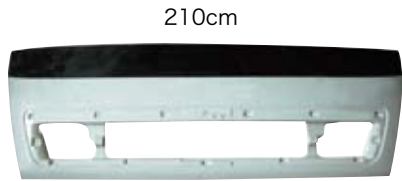

FOR ISUZU HEAVY TRUCK

适用于五十铃重卡CXZ/GIGA/TX/FVR/FRR系列

ISUZU TRUCK

GL-024-041
轮眉
WALL STEP

GL-024-043
CVR146上下脚踏板
UPPER PEDAL

GL-024-044
CVR146上下脚踏板
LOWER PEDAL

GL-024-045
五十铃面板(CXZ 2002)
PANE

GL-024-046
保险杠(CXZ 2002)
FRONT BUMPER