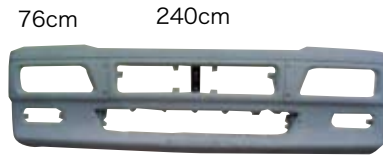

FOR ISUZU HEAVY TRUCK

适用于五十铃重卡CXZ/GIGA/TX/FVR/FRR系列

ISUZU TRUCK

GL-024-041
轮眉
WALL STEP

GL-024-043
CVR146上下脚踏板
UPPER PEDAL

GL-024-044
CVR146上下脚踏板
LOWER PEDAL

GL-024-045
五十铃面板(CXZ 2002)
PANE

GL-024-046
保险杠(CXZ 2002)
FRONT BUMPER