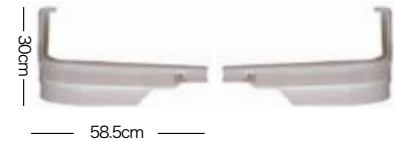

GL-CW-006
459 452大灯饰框
LAMP FRAME

GL-CW-007
保险杠(上)
BUMPER (UPPER)