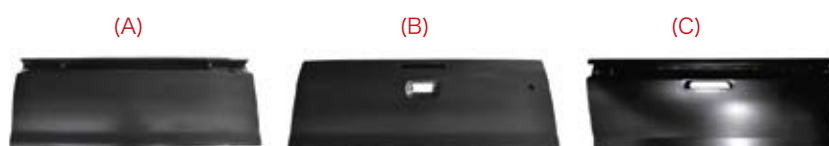

GL-026-065
2012 尾门
TAIL PANEL