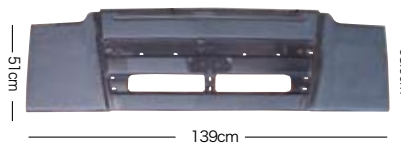

GL-CW-004
雾灯' 99
FOG LAMP' 99

GL-CW-005
大灯饰框
LAMP FRAME

GL-CW-006
459 452大灯饰框
LAMP FRAME

GL-CW-007
保险杠(上)
BUMPER (UPPER)

GL-CW-008
536 459 452塑料面板
PLASTIC PANEL

GL-CW-009
雾灯' 03
FOG LAMP' 03

GL-CW-010
中网' 99
GRILLE' 99