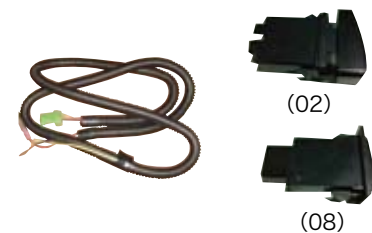

GL-017-014
雾灯线束和开关
FOG LAMP WIRE AND SWITCH