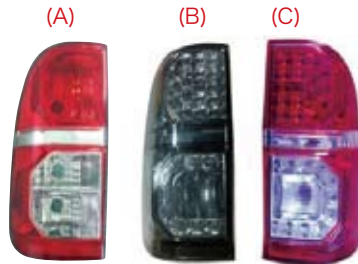

TOYOT PICK UP

TOYOTA PICK UP VIGO' 2013 SERIES

FOR TOYOT VIGO'2013

适用于丰田VIGO'2013系列

GL-026-031
大灯'2013
HEAD LAMP

GL-026-032
2013尾灯 2013 TAIL LAMP

GL-026-033
2013雾灯 FOG LAMP
SIZE:68x49x40CM/40PCS

GL-026-034
2013美洲版车镜
2013 DOOR MIRROR FOR AMERICA