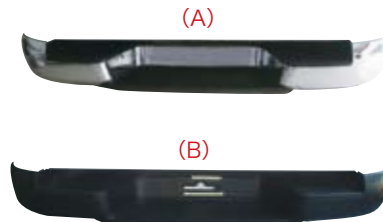

GL-VWAR-011
AMAROK 12后杠
AMAROK 12 REAR BUMPER

GL-VWAR-014
AMAROK 喷水壶
AMAROK WIPER TANK