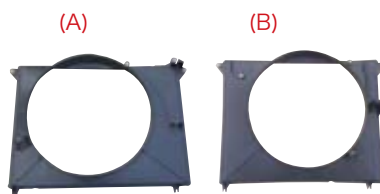

GL-026-053
风扇罩(汽油版/柴油版)
FAN SHROUD(PETROL/DIESEL)

GL-026-056
引擎盖
ENGINE HOOD