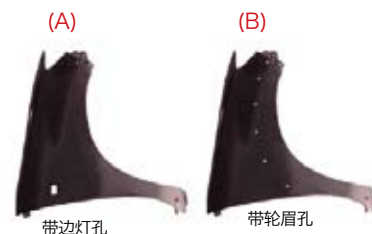

GL-026-051
后车门下踏板
REAR DOOR
UNDER PEDAL

GL-026-052
VIGO'2012 轮眉
VIGO 2012 EYEBROW

GL-026-053
风扇罩(汽油版/柴油版)
FAN SHROUD(PETROL/DIESEL)

GL-026-056
引擎盖
ENGINE HOOD

GL-026-057
12 VIGO 引擎盖
12 VIGO ENGINE HOOD

GL-026-058
12翼子板 4WD
12 FENDER 4WD