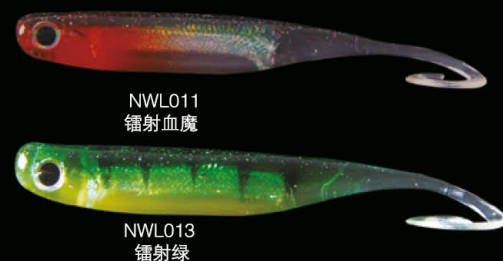

NWL001
镭射白

NWL003
镭射咖啡

NWL002
镭射蓝

NWL004
镭射紫

镭射开叉尾 W8023

ITEM	LENGTH	WEIGHT
镭射开叉尾 W8023	7.5cm	1.7g
镭射开叉尾 W8023	11.5cm	5.3g

1. 3D鱼形设计，柔软富有韧性，让掠食鱼种为之疯狂。
2. 鱼体内网状彩虹纸，反光效果好，诱鱼迅速。

1. 3D soft body is flexible, making predatory fish crazy.
2. Inner body uses reticular rainbow paper which reflects light well, attracting fish promptly.

NWL011
镭射血魔

NWL013
镭射绿

NWL012
镭射蓝

NWL004
镭射紫

镭射T尾 W8024

ITEM	LENGTH	WEIGHT
镭射T尾 W8024	7.5cm	2.5g
镭射T尾 W8024	11.5cm	5.4g

1. 3D鱼形设计，柔软富有韧性，让掠食鱼种为之疯狂。
2. 鱼体内网状彩虹纸，反光效果好，诱鱼迅速。

1. 3D soft body is flexible, making predatory fish crazy.
2. Inner body uses reticular rainbow paper which reflects light well, attracting fish promptly.

NWL011
镭射血魔

NWL013
镭射绿

NWL012
镭射蓝

NWL004
镭射紫

镭射响尾蛇 W8025

ITEM	LENGTH	WEIGHT
镭射响尾蛇 W8025	7.5cm	2.5g
镭射响尾蛇 W8025	11.5cm	5.4g

1. 3D鱼形设计，柔软富有韧性，让掠食鱼种为之疯狂。
2. 鱼体内织网状彩虹纸，反光效果好，诱鱼迅速。

1. 3D soft body is flexible, making predatory fish crazy.
2. Inner body uses reticular rainbow paper which reflects light well, attracting fish promptly.

NWL011
镭射血魔

NWL013
镭射绿

NWL012
镭射蓝

NWL004
镭射紫

镭射蛙掌 W8026

ITEM	LENGTH	WEIGHT
镭射蛙掌 W8026	6cm	2.5g
镭射蛙掌 W8026	9cm	8g
镭射蛙掌 W8026	13cm	20g

1. 3D鱼形设计，柔软富有韧性，让掠食鱼种为之疯狂。
2. 鱼体内织网状彩虹纸，反光效果好，诱鱼迅速。

1. 3D soft body is flexible, making predatory fish crazy.
2. Inner body uses reticular rainbow paper which reflects light well, attracting fish promptly.