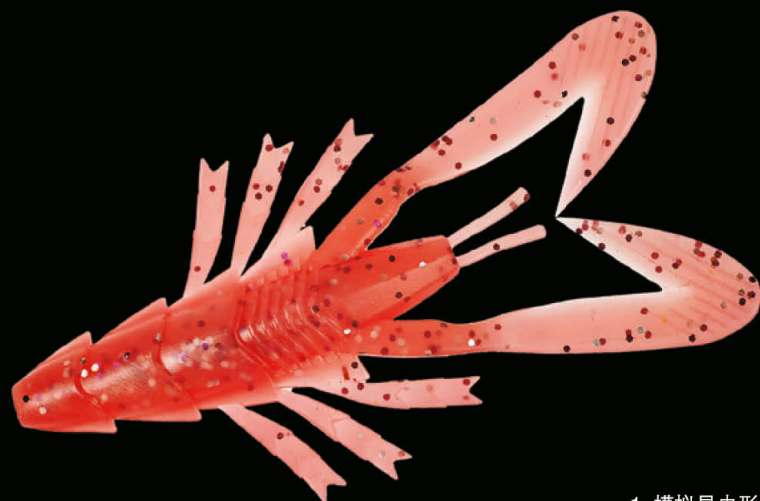

NW101 夜光   NW203 珍珠白   NW204 银白双魔   NW205 绿黄双魔   NW206 橄榄双魔   NW207 橘黄双魔   NW208 茶银双魔   NW209 咖啡双魔   NW210 红粉双魔   NW211 魔术绿

乾坤虾 5488

1. 模拟昆虫形体设计，在水中泳姿变化多端，对各种路亚鱼种都有着很强的诱惑力。
2. 体内添加高级诱鱼剂，气味浓烈持久。

ITEM	LENGTH	WEIGHT
乾坤虾 5488	8.5cm	4.8g

1. Imitate insect figure, various swimming action in water, generate strong temptation to all aggressive fish.
2. Impregnated with a heavy dose of squid scent, attractive and lasting.