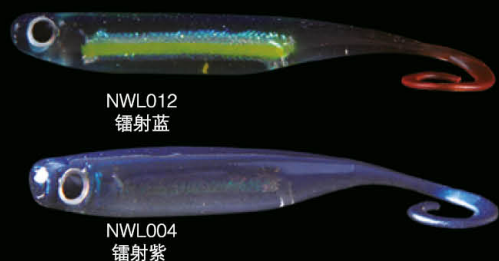

NWL001
镭射白

NWL003
镭射咖啡

NWL002
镭射蓝

NWL004
镭射紫

镭射开叉尾 W8023

ITEM	LENGTH	WEIGHT
镭射开叉尾 W8023	7.5cm	1.7g
镭射开叉尾 W8023	11.5cm	5.3g

1. 3D鱼形设计，柔软富有韧性，让掠食鱼种为之疯狂。
2. 鱼体内网状彩虹纸，反光效果好，诱鱼迅速。

1. 3D soft body is flexible, making predatory fish crazy.
2. Inner body uses reticular rainbow paper which reflects light well, attracting fish promptly.

NWL011
镭射血魔

NWL013
镭射绿

NWL012
镭射蓝

NWL004
镭射紫

镭射T尾 W8024

ITEM	LENGTH	WEIGHT
镭射T尾 W8024	7.5cm	2.5g
镭射T尾 W8024	11.5cm	5.4g

1. 3D鱼形设计，柔软富有韧性，让掠食鱼种为之疯狂。
2. 鱼体内网状彩虹纸，反光效果好，诱鱼迅速。

1. 3D soft body is flexible, making predatory fish crazy.
2. Inner body uses reticular rainbow paper which reflects light well, attracting fish promptly.

NWL011
镭射血魔

NWL013
镭射绿

NWL012
镭射蓝

NWL004
镭射紫

镭射响尾蛇 W8025

ITEM	LENGTH	WEIGHT
镭射响尾蛇 W8025	7.5cm	2.5g
镭射响尾蛇 W8025	11.5cm	5.4g

1. 3D鱼形设计，柔软富有韧性，让掠食鱼种为之疯狂。
2. 鱼体内织网状彩虹纸，反光效果好，诱鱼迅速。

1. 3D soft body is flexible, making predatory fish crazy.
2. Inner body uses reticular rainbow paper which reflects light well, attracting fish promptly.

NWL011
镭射血魔

NWL013
镭射绿

NWL012
镭射蓝

NWL004
镭射紫

镭射蛙掌 W8026

ITEM	LENGTH	WEIGHT
镭射蛙掌 W8026	6cm	2.5g
镭射蛙掌 W8026	9cm	8g
镭射蛙掌 W8026	13cm	20g

1. 3D鱼形设计，柔软富有韧性，让掠食鱼种为之疯狂。
2. 鱼体内织网状彩虹纸，反光效果好，诱鱼迅速。

1. 3D soft body is flexible, making predatory fish crazy.
2. Inner body uses reticular rainbow paper which reflects light well, attracting fish promptly.