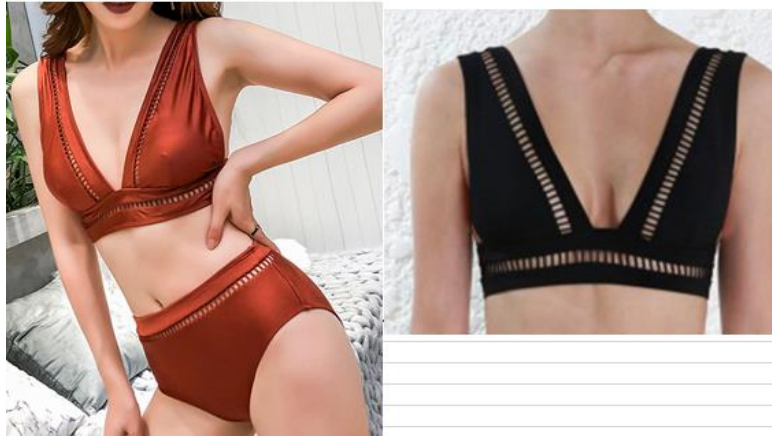

S M L
white,black

\$10.00

KH308

S M L XL
left to right
1,2,3,4

\$11.40

KH309

S M L
RED,BLACK

\$8.50