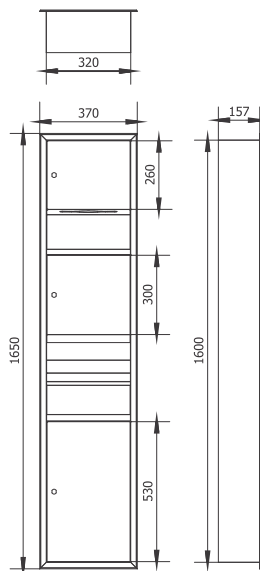

EQ-206D

明装带垃圾桶擦手纸架