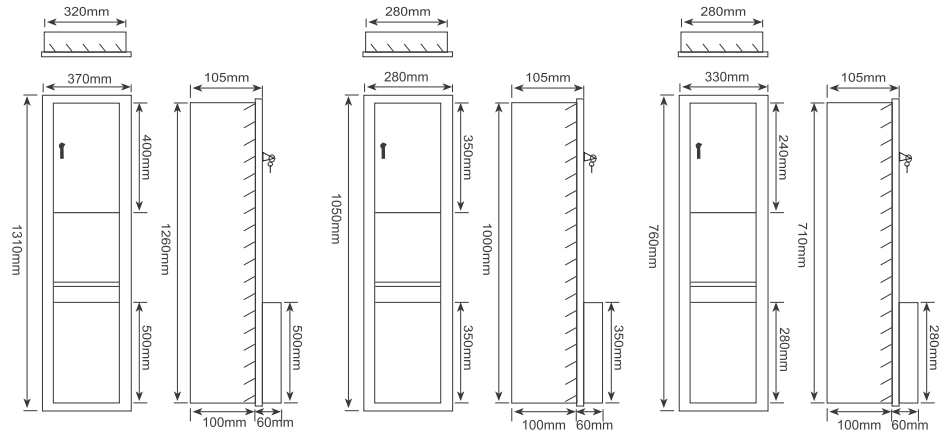

EQ-216A

EQ-216B

EQ-216C