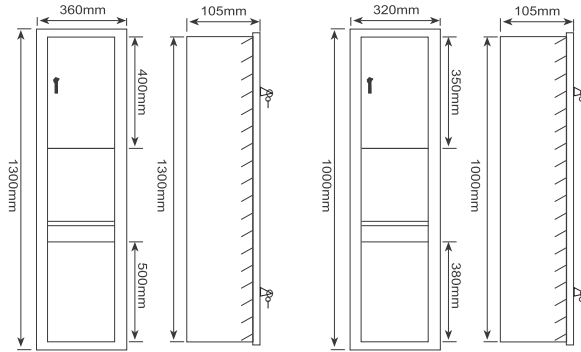

所有面板及底板均采用304不锈钢材料

柜式纸巾盒可以全部分为明装与暗装两种，款式与尺寸可以定做。