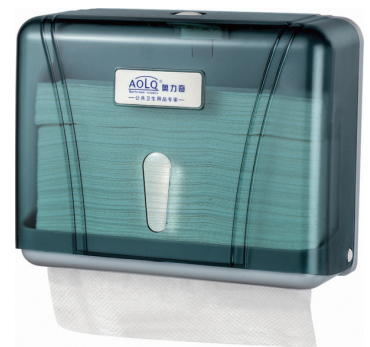

AQ-504B

标准擦手纸架
N-fold tissue dispenser
Size: 208X261X105mm
QTY.percarton: 20pcs/ctn
CTN.size: 565X560X460mm
N.W: 11kg
G.W: 14kg