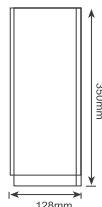

EQ-25A

明装双卷小卷纸架
Mini roll paper holder
Size: 127x265x102mm
QTY. percarton: 40PCS
CTN.size: 530x530x540mm
N.W.: 32KG
G.W.: 34KG

EQ-06

砂光大卷纸架
Mini roll paper holder
Size: 200X200X127mm
QTY,percarton:20pcs/ctn
CTN.size: 655X440X460mm
N.W: 8.6kg
G.W: 9.5kg

砂光
(satin finishing)

镜光
(shiny finishing)

钛金
(titanium)

EQ-40