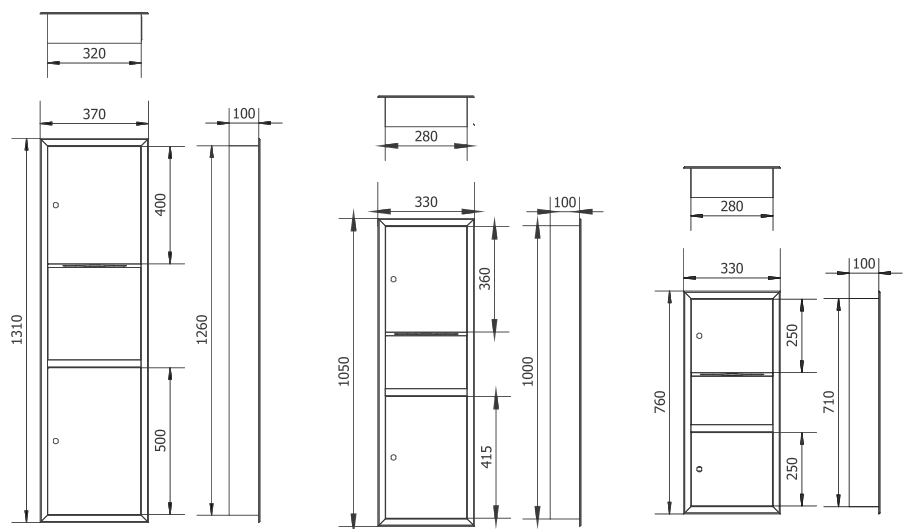

EQ-206C-1

EQ-206C-2

EQ-206C-3