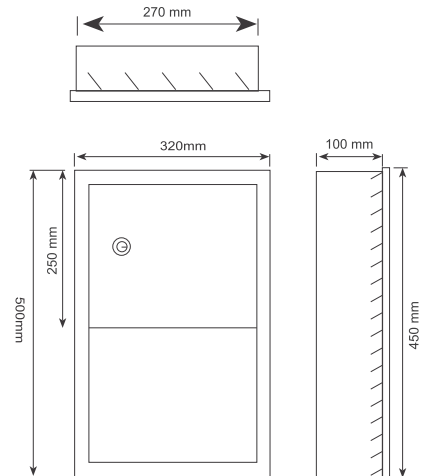

EQ-206

嵌入式带垃圾桶擦手纸架(可装干手器)