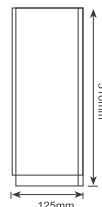

EQ-25A

明装双卷小卷纸架
Mini roll paper holder
Size: 127x265x102mm
QTY. percarton: 40PCS
CTN.size: 530x530x540mm
N.W.: 32KG
G.W.: 34KG

EQ-06

砂光大卷纸架
Mini roll paper holder
Size: 200X200X127mm
QTY,percarton:20pcs/ctn
CTN.size: 655X440X460mm
N.W: 8.6kg
G.W: 9.5kg

砂光
(satin finishing)

镜光
(shiny finishing)

钛金
(titanium)