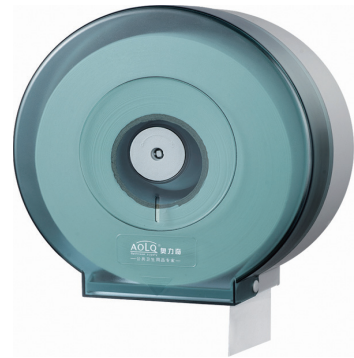

AQ-507K 开锁钥匙

Paper Core 50mm Paper Core 70mm

AQ-507W

AQ-6811W

AQ-6811B
Size: 161X147.5X123.5mm
QTY.percarton: 48pcs/ctn
CTN.size: 630X530X520mm
N.W: 14kg
G.W: 17.3kg

AQ-507B
豪华大卷纸架
roll paper dispenser
Size: 267X265X120mm
QTY.percarton: 12pcs/ctn
CTN.size: 780X555X305mm
N.W: 6.8kg
G.W: 9.9kg