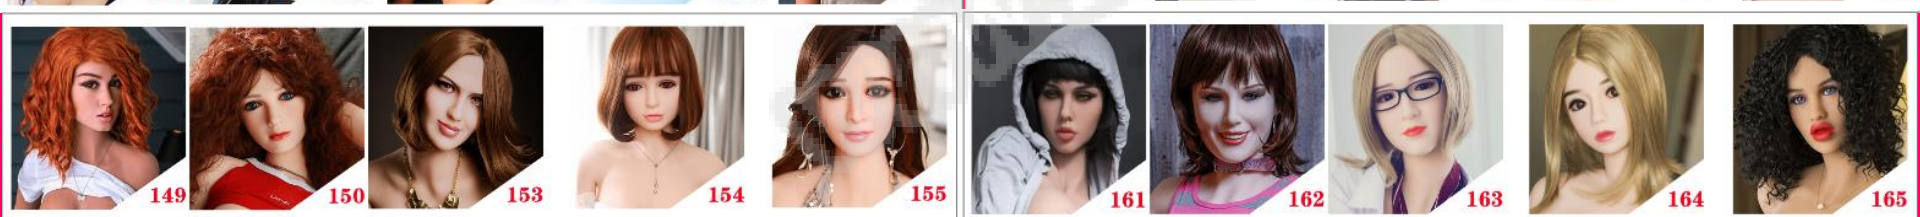

ELSDOLL 160CM-SHEMALE

ELS160CM-SHEMALE

Customized Choice

Skin Color--肤色

Eyes Color --眼睛

Dark Green 深绿色
Areola Color--乳晕颜色

Finger Nails --手指甲

Foot Style--足部

Toenail Color --脚指甲

Labia Color--阴唇

The Vagina--阴道类型

Build-In
一体阴道

Insert
分体阴道

Pubic Hair --阴毛

Pubic Hair Color--阴毛颜色

Face Option