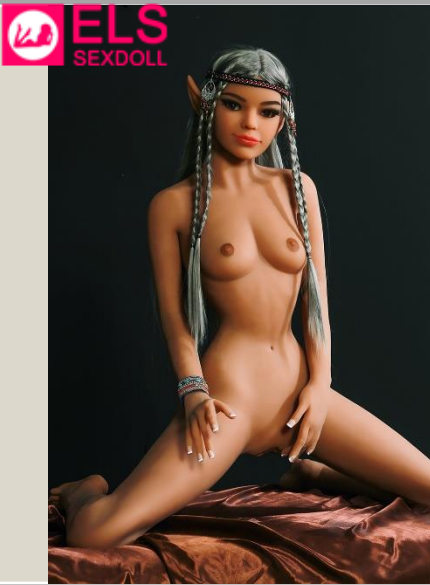

ELSDOLL155CM-A

ELS155-A1

ELS155-A2

ELS155-A3

ELS155-A4

ELS155-A5

ELS155-A6

ELSDOLL 155CM-S Specification (S=Slender Waist)