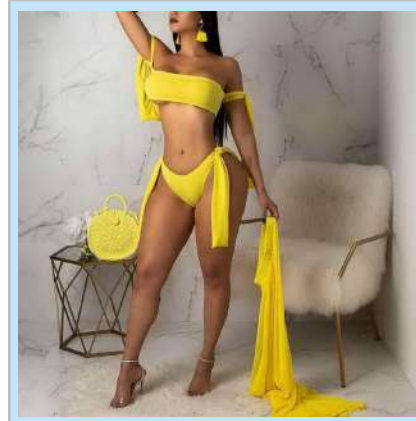

H4110009 \$8.6  
Color: As picture  
Size: S,M,L,XL

H4110009 \$8.6  
Color: A  
Size: S,M,L,XL

H4110009 \$8.6  
Color: B  
Size: S,M,L,XL

H4110009 \$8.6  
Color: C  
Size: S,M,L,XL

H4110012 \$ 8.6  
Color: White  
Size: S,M,L,XL

H4110012 \$ 8.6  
Color: Yellow  
Size: S,M,L,XL

H4110012 \$ 8.6  
Color: Rose Red  
Size: S,M,L,XL

H4110013 \$ 8.6  
Color: Green  
Size: S,M,L,XL

H4110014 \$9.1  
Color: Blue  
Size: S,M,L,XL

H4110015 \$8.5  
Color: Blue  
Size: S,M,L,XL