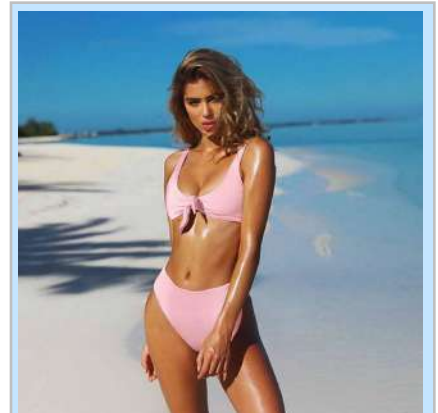

H2310165 $4.8
Color: Pink
Size: S,M,L,XL