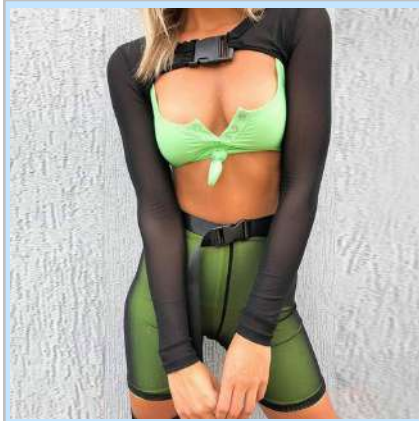

K4810013 \$ 5.2  
Color: White  
Size: S,M,L

K4810015 \$3.8  
Color: Neon Red  
Size: S,M,L

K4810015 \$3.8  
Color: Orange  
Size: S,M,L

K4810015 \$3.8  
Color: Green  
Size: S,M,L

K4810015 \$3.8  
Color: Black  
Size: S,M,L