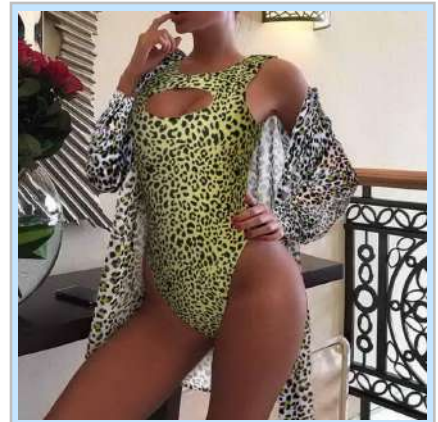

H4110015 \$8.5  
Color: Green  
Size: S,M,L,XL

H4110015 \$8.5  
Color: Leopard  
Size: S,M,L,XL

H4110017 \$ 9.1  
Color: Black  
Size: S,M,L,XL

H4110017 \$ 9.1  
Color: Leopard  
Size: S,M,L,XL

H4110018 \$ 8.9  
Color: Green Leopard  
Size: S,M,L,XL

H4110018 \$ 8.9  
Color: Yellow Leopard  
Size: S,M,L,XL

H4110019 \$10  
Color: Yellow  
Size: S,M,L,XL

H4110019 \$10  
Color: Yellow  
Size: S,M,L,XL

H4110020 \$8.5  
Color: Purple  
Size: S,M,L,XL

K4810001 \$3.2  
Color: Neon Green  
Size: S,M,L,XL