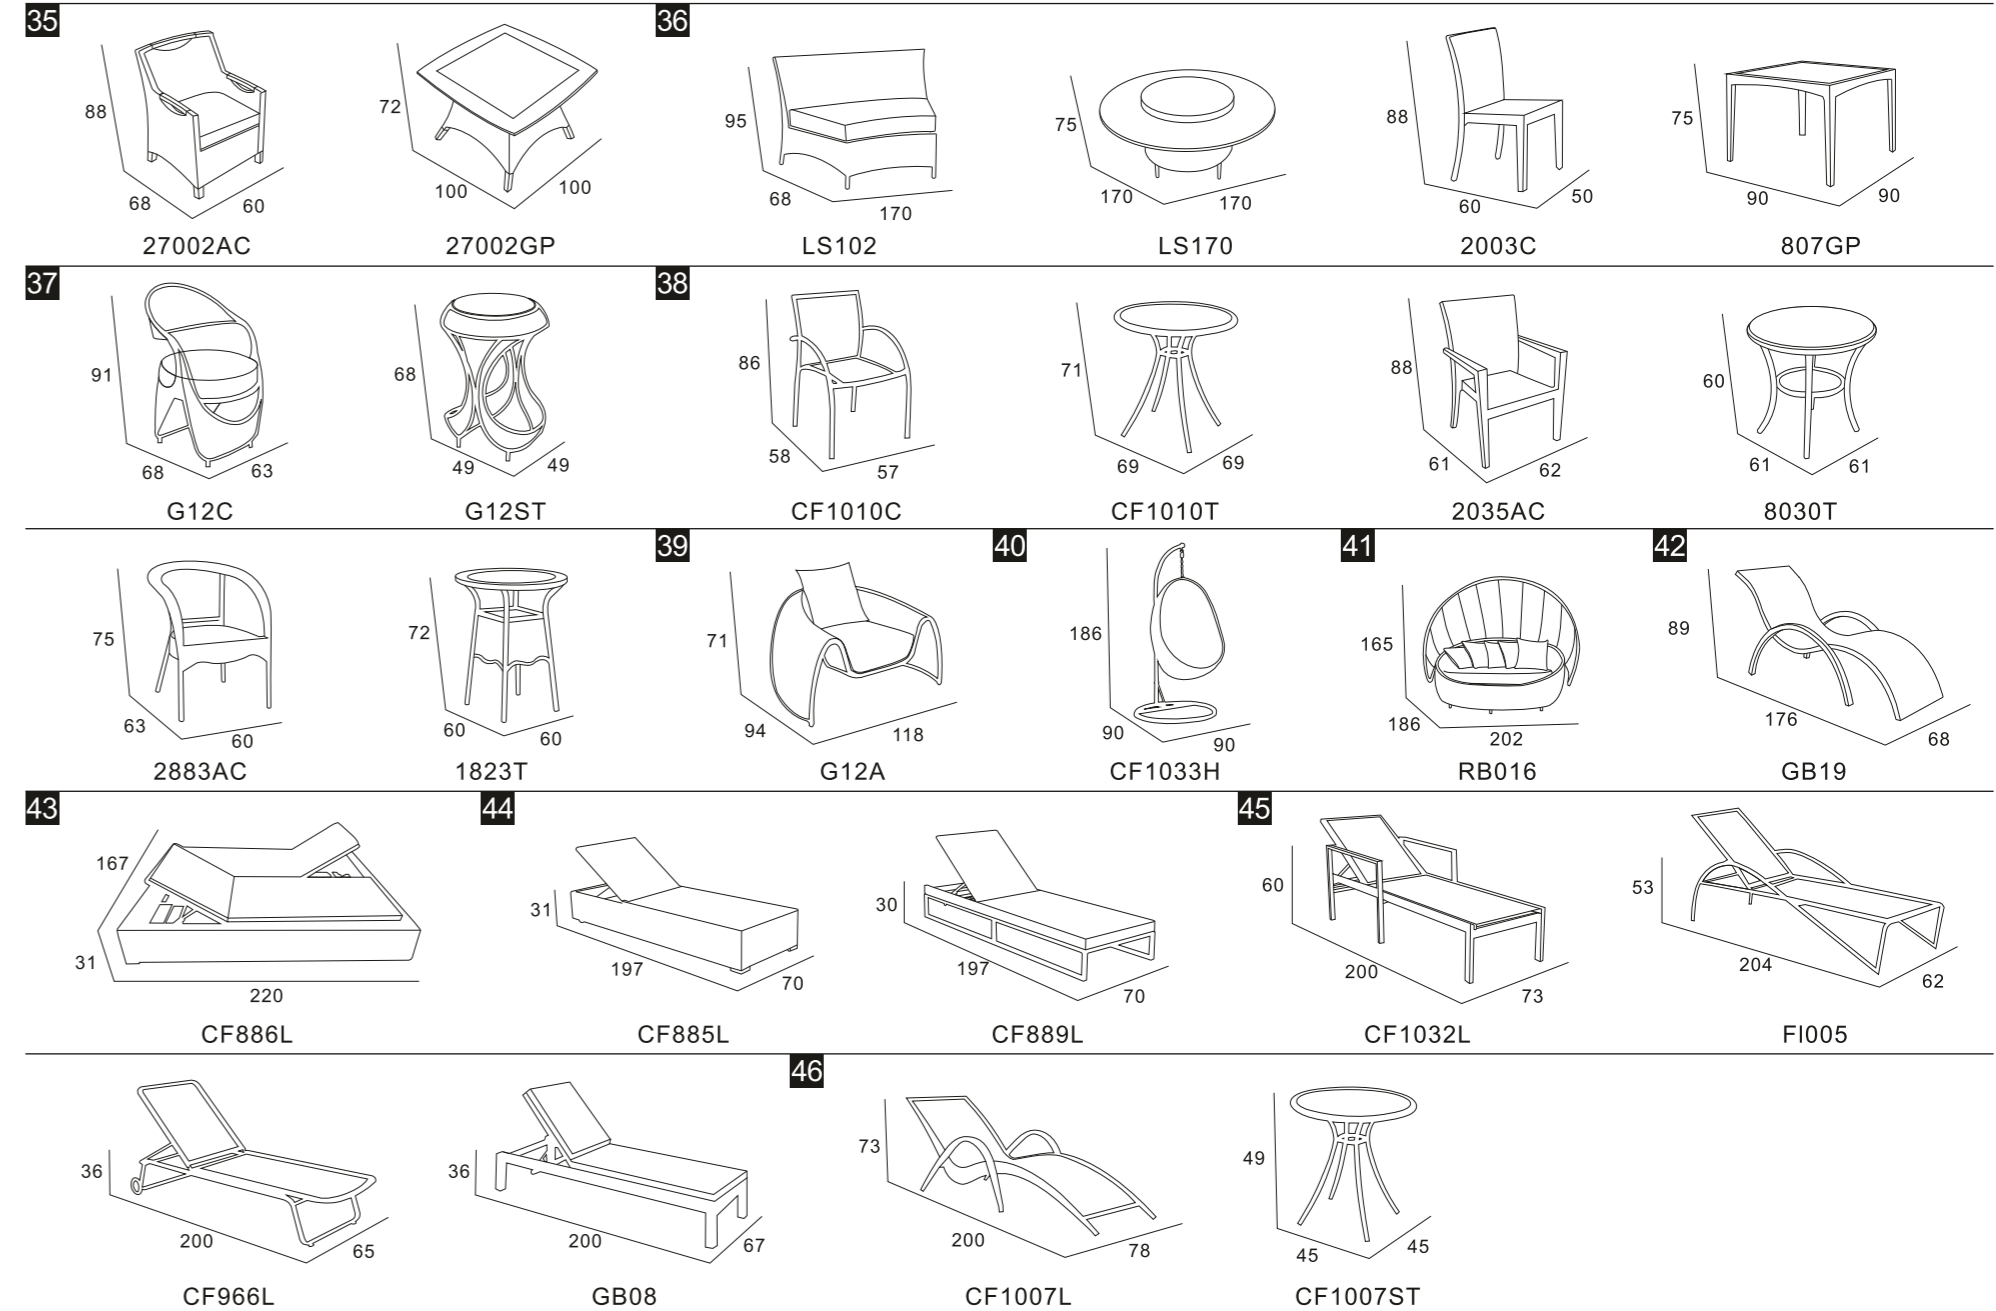

GS310

2042AC

1883AC

2063E

9041E

47

48

49