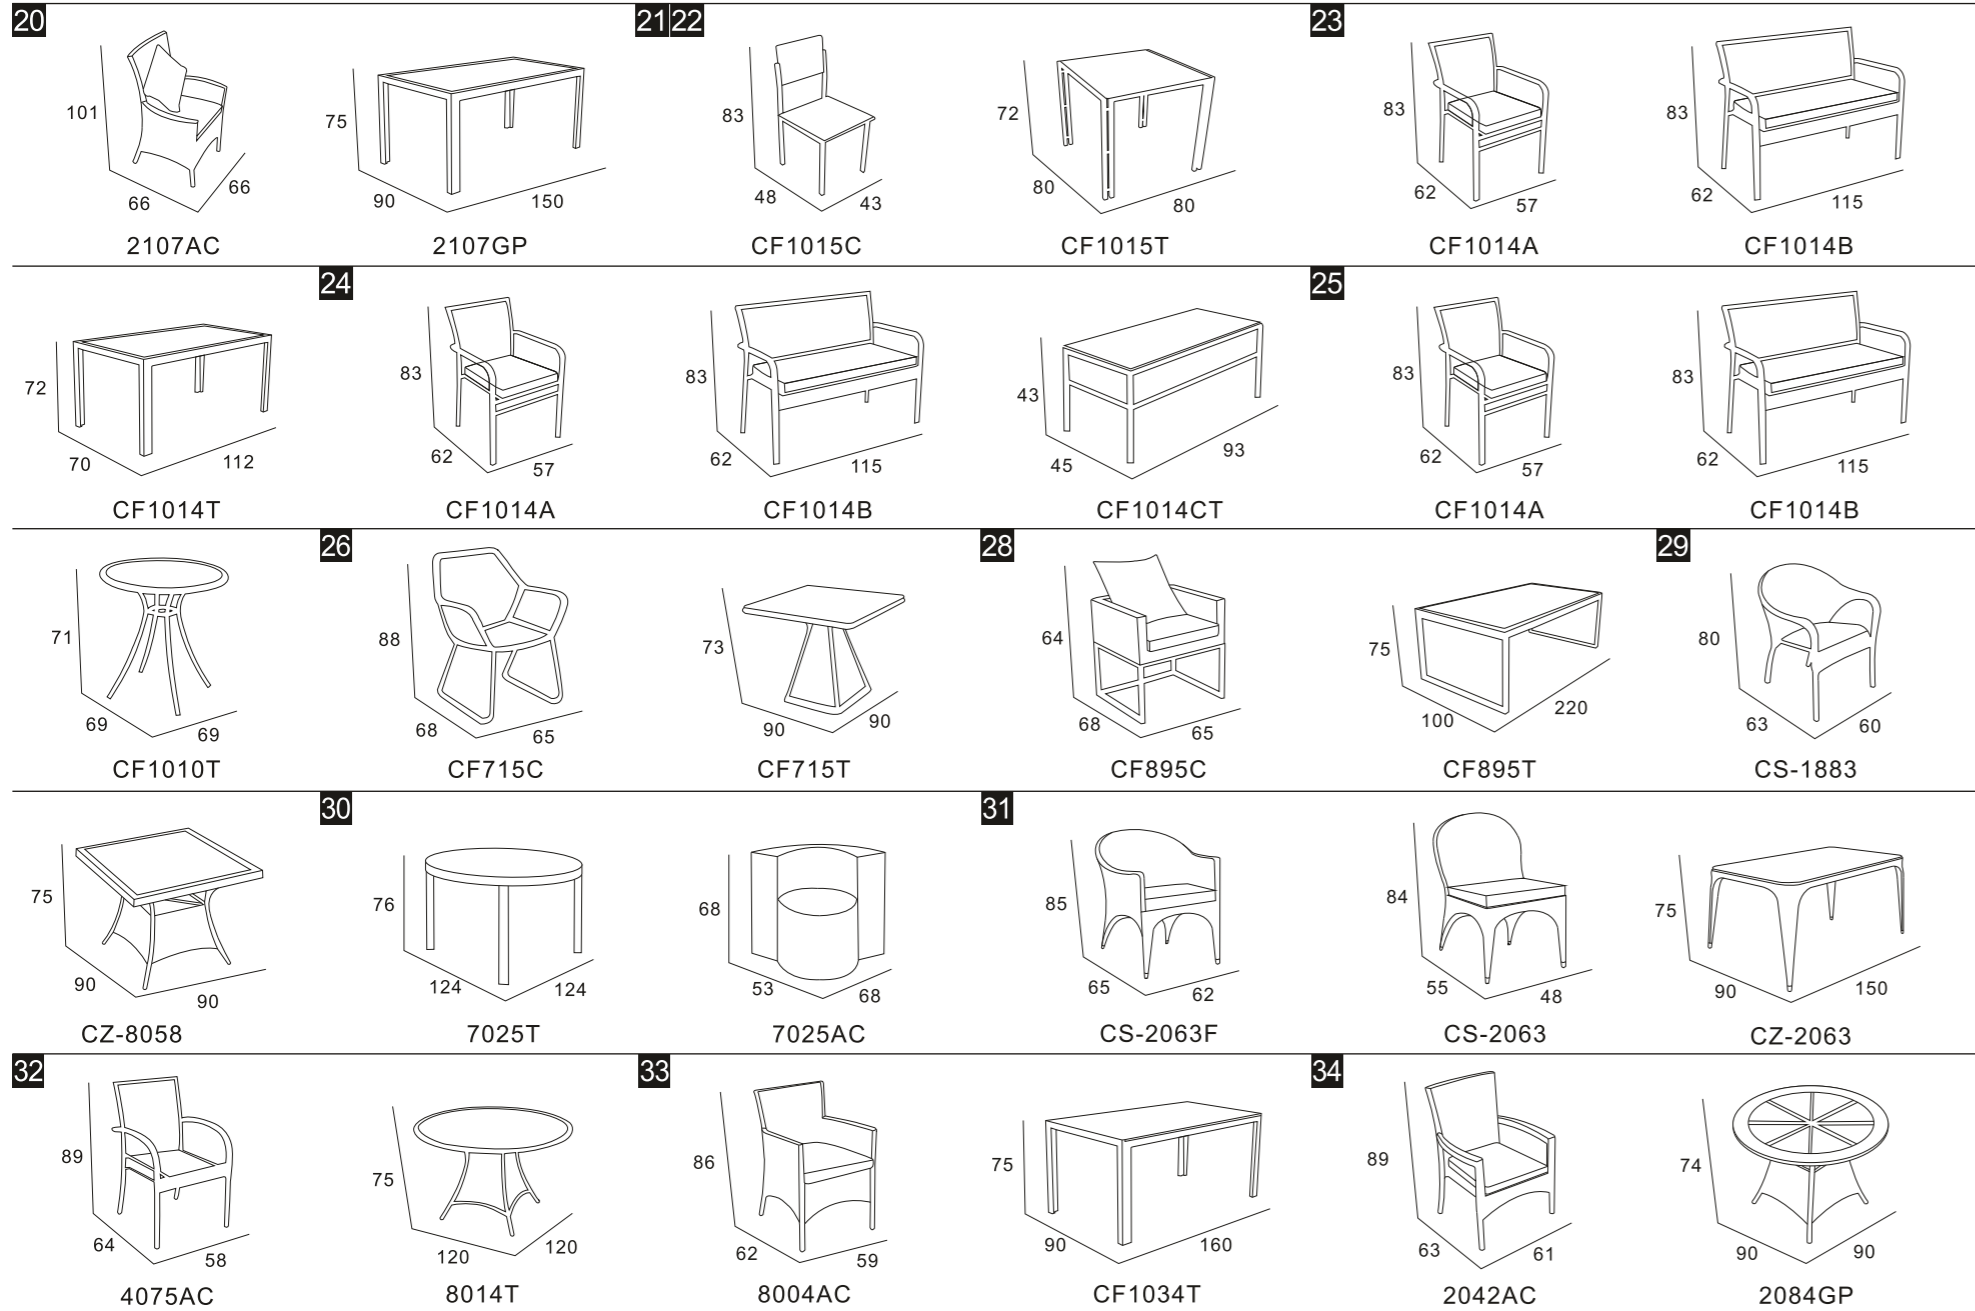

GS310

2042AC

1883AC

2063E

9041E

47

48

49