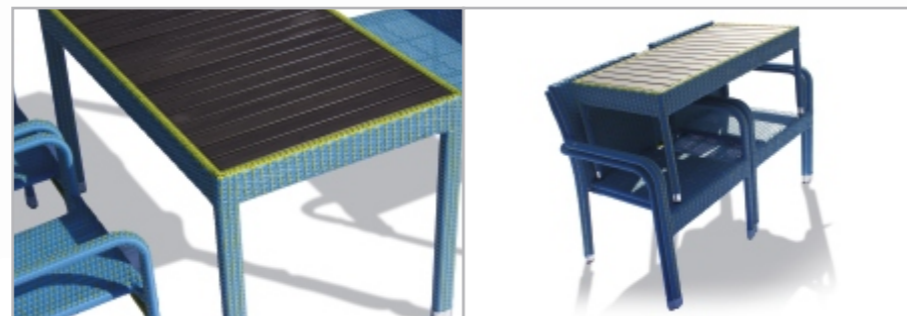

2107GP
2107AC

CF1015T
CF1015C

1 table + 4 Chairs in side one carton
Packing Size: 86 x 81 x 15cm
300 Sets / 20' GP
675 Sets / 40' HC

CF1015T
CF1015C

CF1014A
CF1014B
CF1014T

CF1014A
CF1014B
CF1014CT

CF1014A
CF1014B
CF1010T