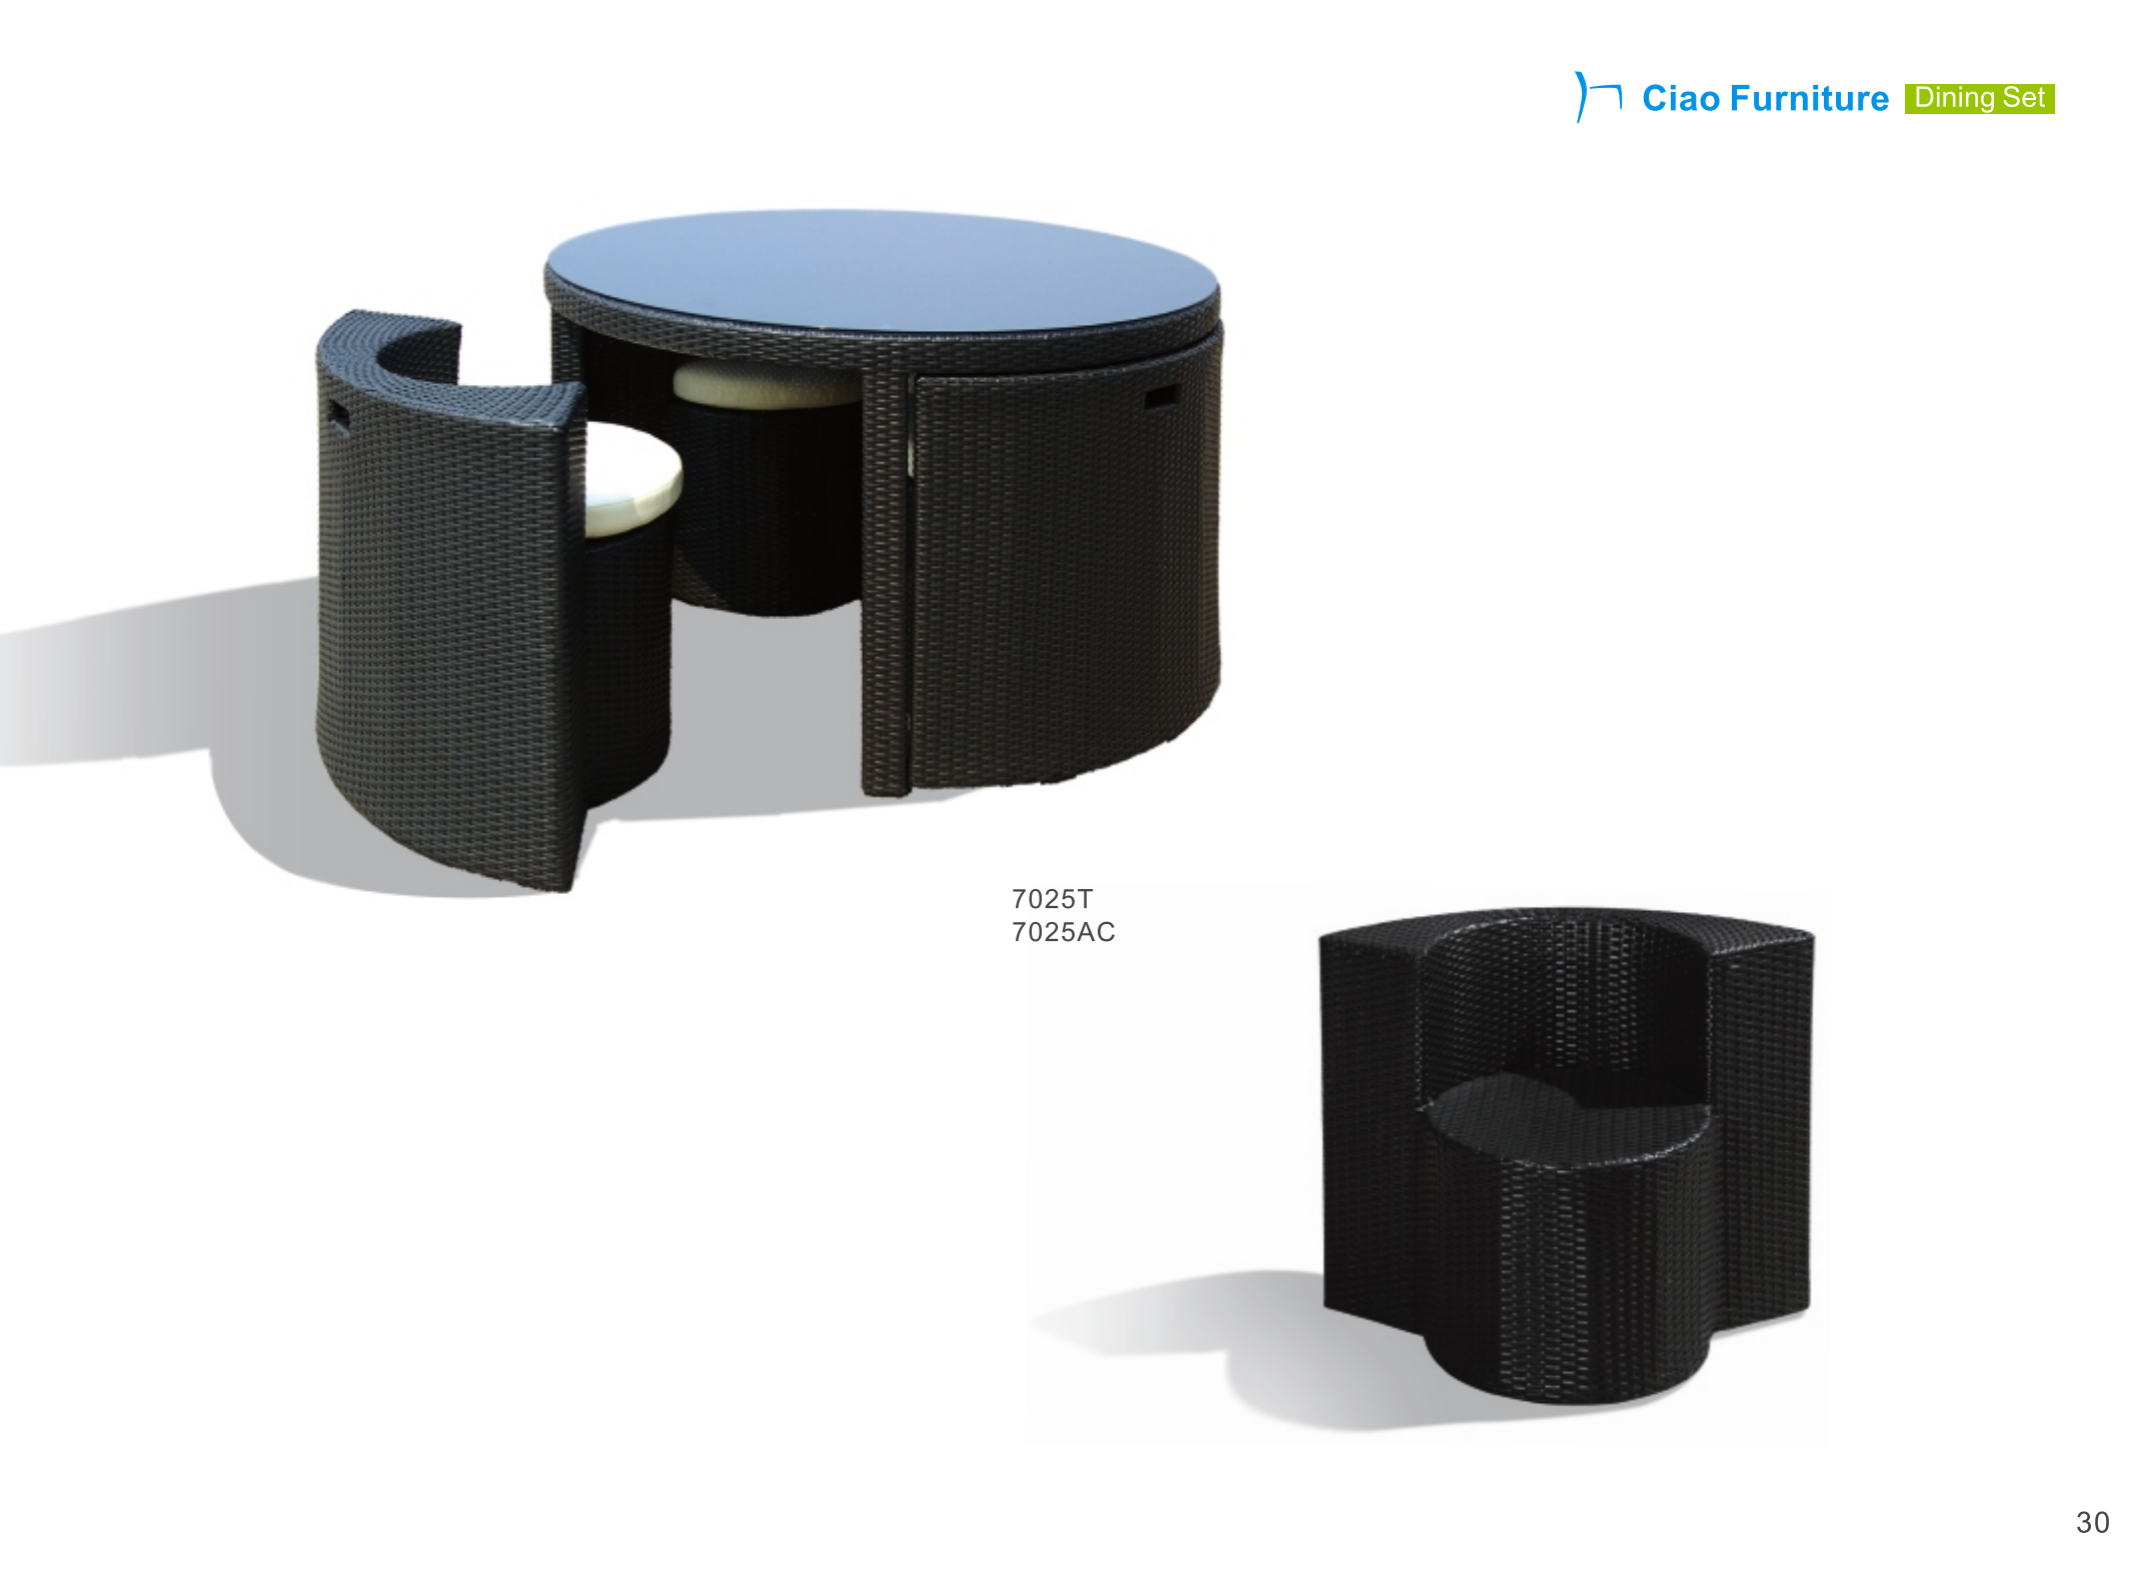

CF895C
CF895T

7025T
7025AC