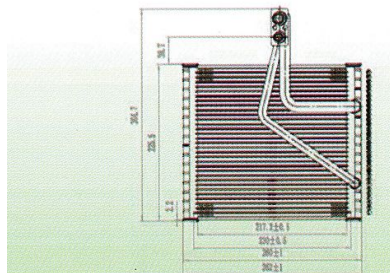

适用车型：加工蒸发器芯子
芯体尺寸：38*260*225.5
备 注：

YX35107