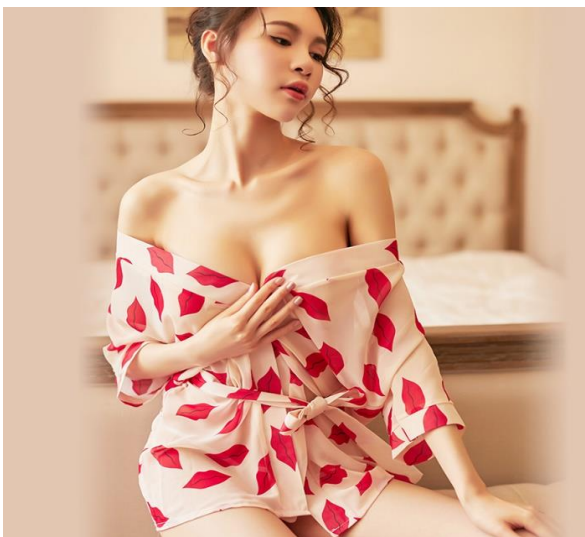

8007# $3.0/pcs