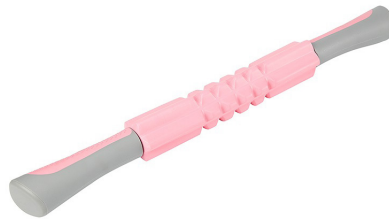

TOP19125808

EVA Massage stick
Size: 53*4.5cm
Material: EVA body +PP handle+ TPR
Packing QTY: 20pcs
Carton size: 55*24.5*20cm
NW/GW: 8.3/9kg