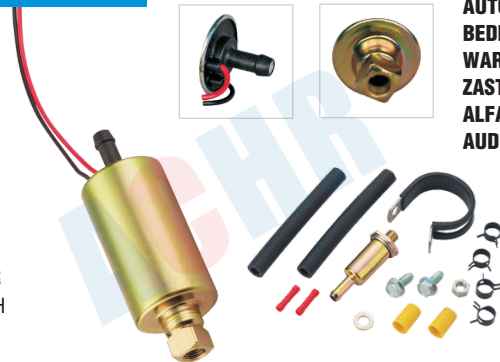

3BAR
≅ 100L/H

23220-21131
23220-0P010

EFP382802E

AUTOBIANCHI
BEDFORD
WARTBURG
ZASTAVA
ALFA ROMEO
AUDI

0.2BAR
≅ 65L/H

E8016S

EFP384002G

BMW

16117195463
16117204762
16117195464
16117195467
16117195466

EFP430101G

VOLKSWAGEN