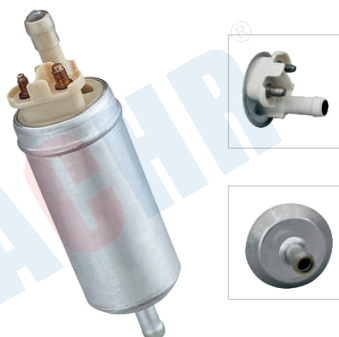

3BAR
≅ 85L/H

21214-1139009

EFP381805G

AUDI

3BAR
≅ 85L/H

0580453081
0580314068

EFP382001G

ALFA ROMEO
AUSTIN
FORD
ROVER
MASERATI
FORD