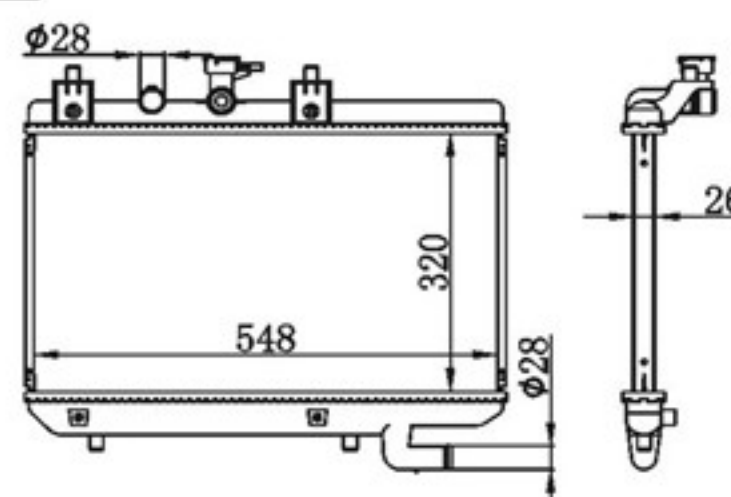

BY-41118

MODELS : EIS MT
CORE SIZE : 320×548
TANK SIZE : 47/47×568
CARTON: 610*140*550

P A : 26
DPI :
OEM :
NISSENS: