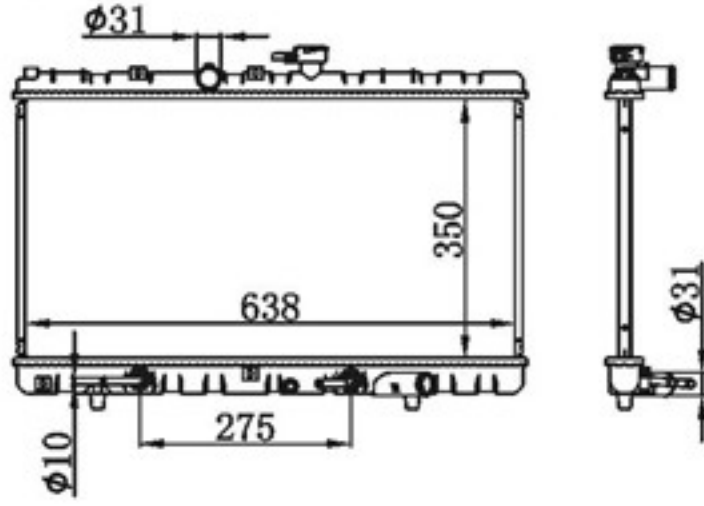

BY-41049

MODELS : RIO 1.5 01-02 AT P A : 16/26
CORE SIZE : 350×638 DPI : 2392-PA26
TANK SIZE : 46/46×667 OEM :
CARTON: 710*130*550 NISSENS: