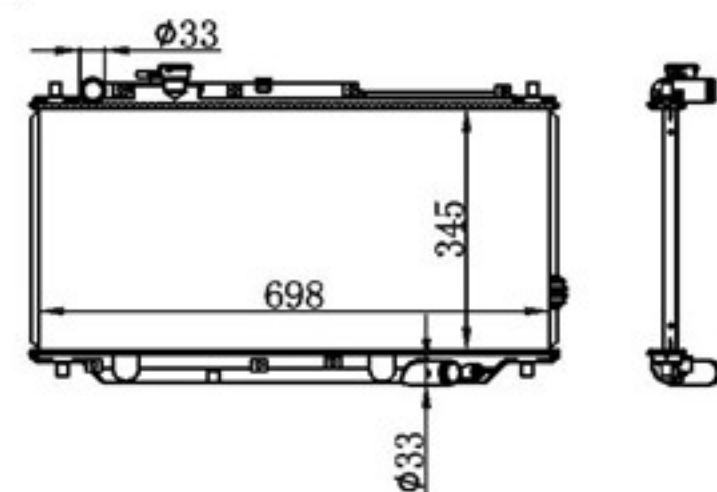

BY-41030

MODELS : SEPHIA 1.8 96- MT P A : 16/26
CORE SIZE : 345×698 DPI :
TANK SIZE : 47/47×720 OEM : OK2A1-15-200B
CARTON: 760*130*530 NISSENS: 66604