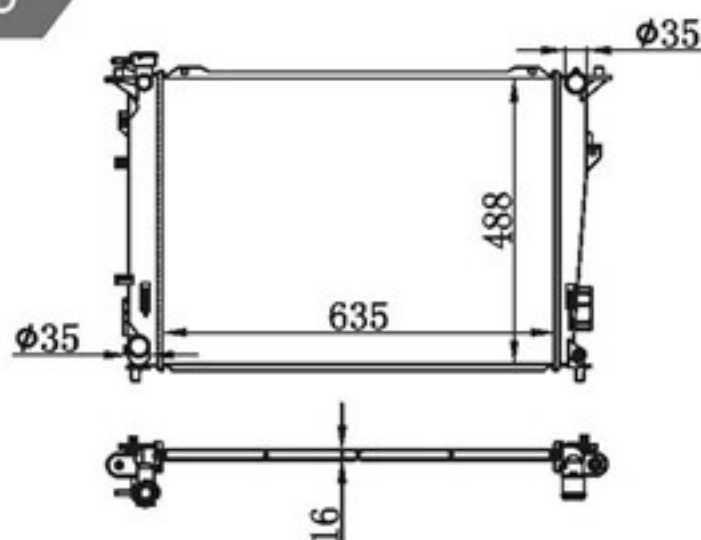

BY-41055

MODELS : SONATA 1.8 TURBO 05- MT P A : 16
CORE SIZE : 635×488 DPI :
TANK SIZE : 47/47×490 OEM : 25310-3K080
CARTON: 860*140*660 NISSENS: