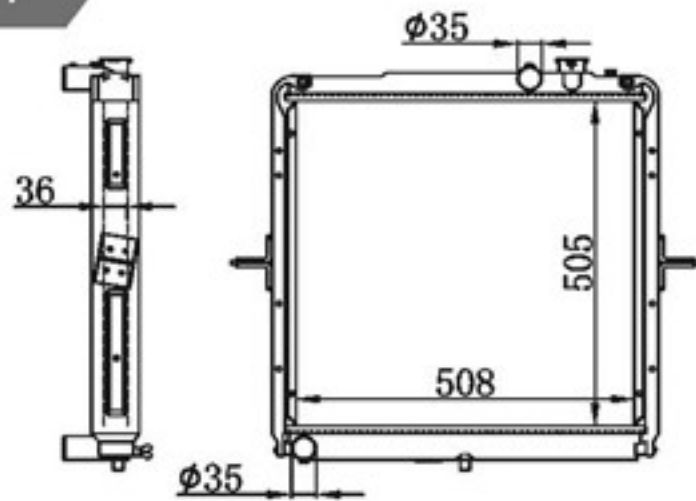

BY-41107

MODELS : BONGO MT
CORE SIZE : 505×508
TANK SIZE : 62/62×537
CARTON:

P A : 36
DPI :
OEM : 25310-4E600
NISSENS: