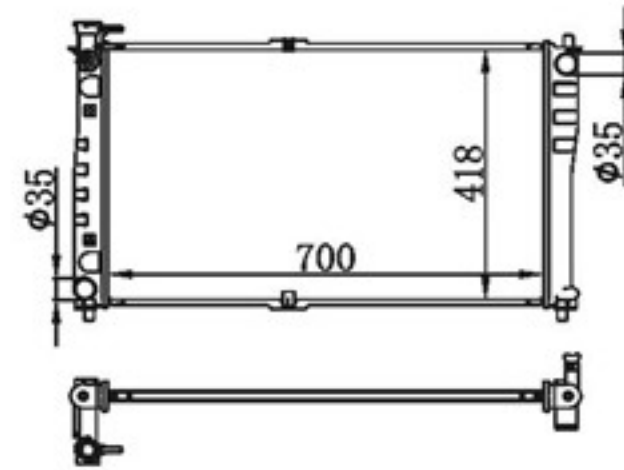

BY-41010

MODELS : CARNIVAL 2.5iV6 2497 01- MT P A : 16/26
CORE SIZE : 700×418 DPI :
TANK SIZE : 47/47×442 OEM : OK55C-15-200/200A
CARTON: 850*200*600 NISSENS:66641