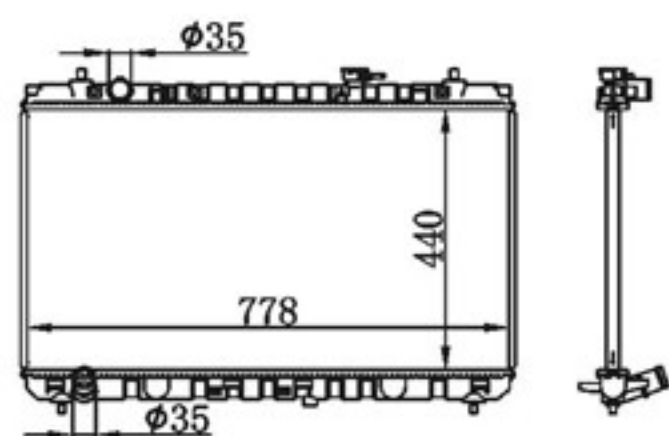

BY-41079

MODELS : GRAND CARNIVAL VQ2.7 06- MT P A : 22/26
CORE SIZE : 440×778 DPI :
TANK SIZE : 46.5/46.5×783.5 OEM :
CARTON: NISSENS: