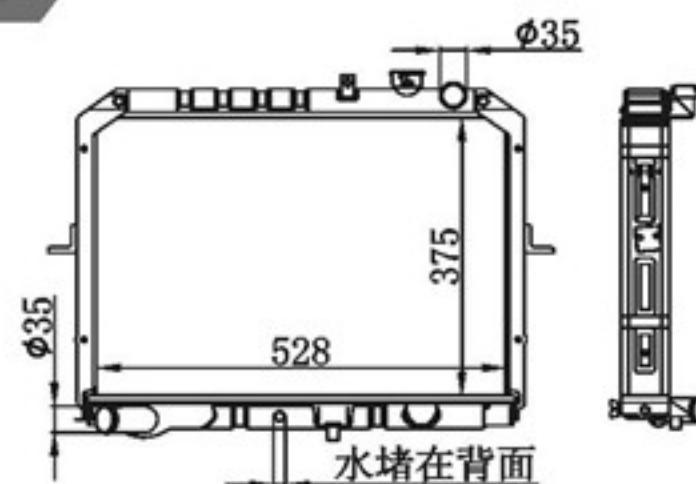

BY-41090

MODELS : PREGIO 197 3. CCM D MT
CORE SIZE : 375×528
TANK SIZE : 68/68×558
CARTON:
B C : 32/38/48
DPI :
OEM :
NISSENS: