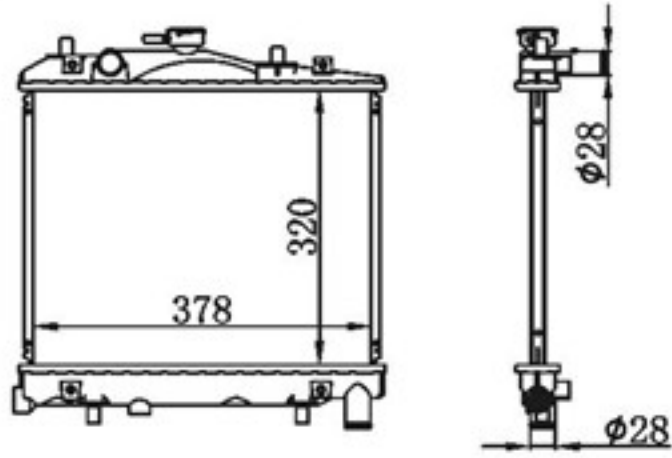

## BY-41001

MODELS : KIA PRIDE 1.1 93- MT  
CORE SIZE : 320×378  
TANK SIZE : 46/46×407  
CARTON: 460\*130\*530

P A : 16/26  
DPI :  
OEM :  
NISSENS: