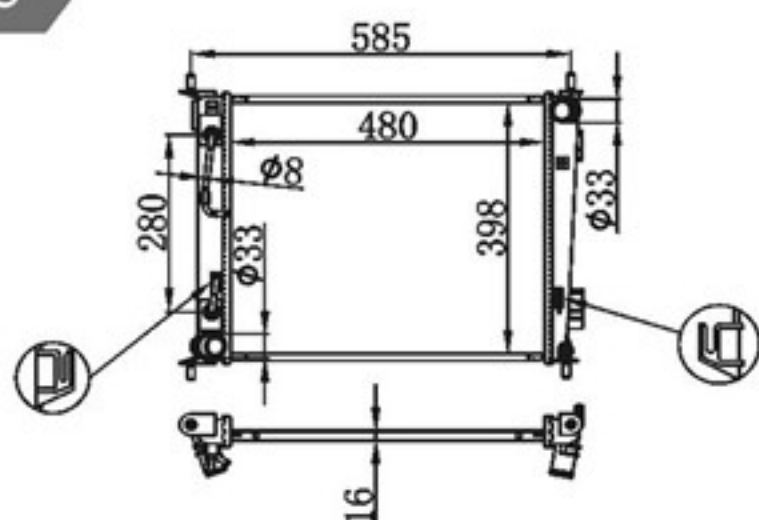

BY-41085

MODELS : SOUL L4 1.6L 11-10 AT P A : 16
CORE SIZE : 480×398 DPI : 13135
TANK SIZE : 46.3/46.3×424 OEM :
CARTON: NISSENS: