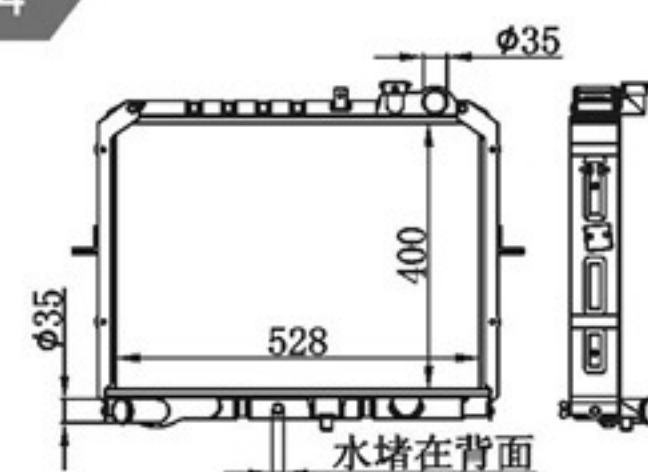

BY-41084

MODELS : FPONTIER/LORRY2.7D MT B C : 32/38/48
CORE SIZE : 400×528 DPI :
TANK SIZE : 68/68×558 OEM : 60B/A-15-200
CARTON: NISSENS: