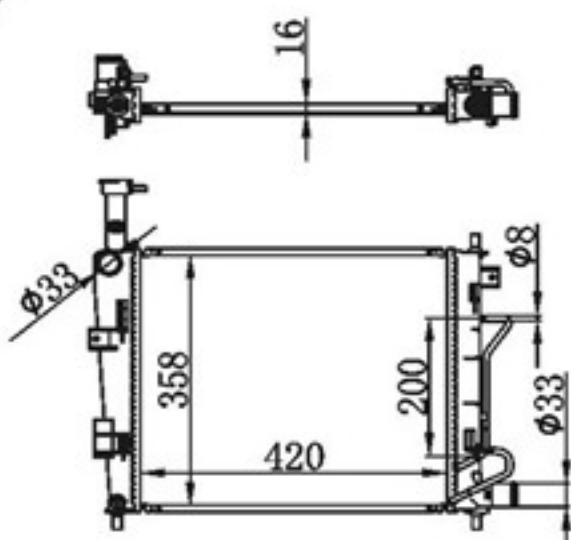

BY-41119

MODELS : PICANTO 1.0 I 12V 11- AT
CORE SIZE : 420×358
TANK SIZE : 46.3/46.3×383
CARTON:

P A : 16
DPI :
OEM : 253101Y050
NISSENS: 66746