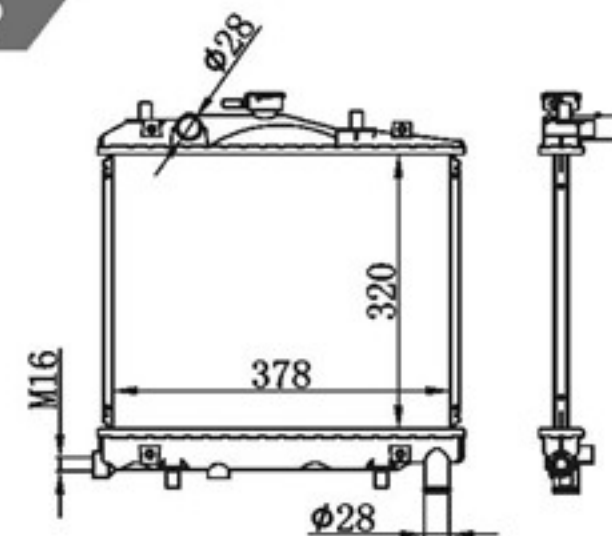

BY-41008

MODELS : PRIDE 93- MT
CORE SIZE : 320×378
TANK SIZE : 46/46×407
CARTON: 460*130*530

P A : 16/26
DPI :
OEM :
NISSENS: