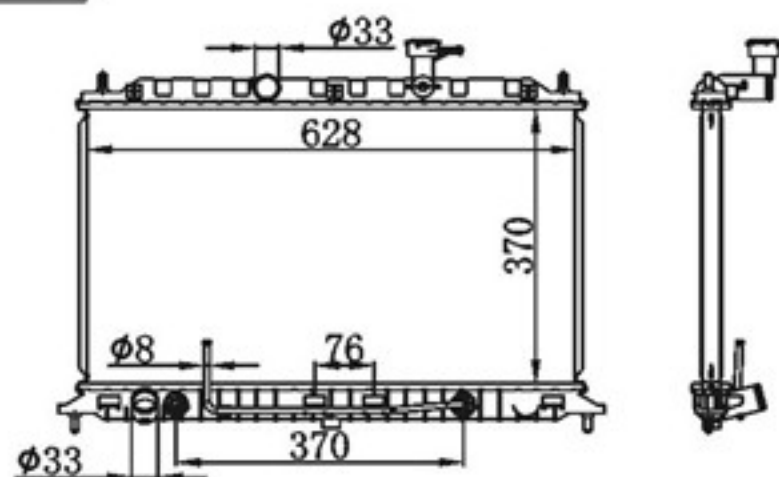

BY-41113

MODELS : R10 AT
CORE SIZE : 370×628
TANK SIZE : 46/46×647
CARTON: 760*120*640

P A : 16/26
DPI :
OEM : 25310-1G100
NISSENS: 66687