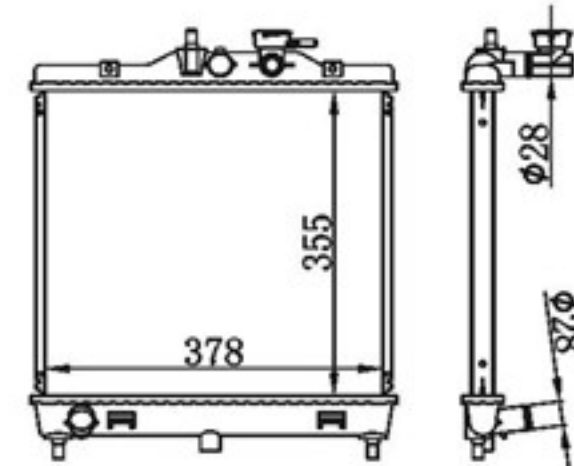

BY-41006

MODELS : PICANTO 1.0 04- MT
CORE SIZE : 355×378
TANK SIZE : 44/44×407
CARTON: 460*120*580

P A : 16/26
DPI :
OEM : 25310-07000
NISSENS: 66654