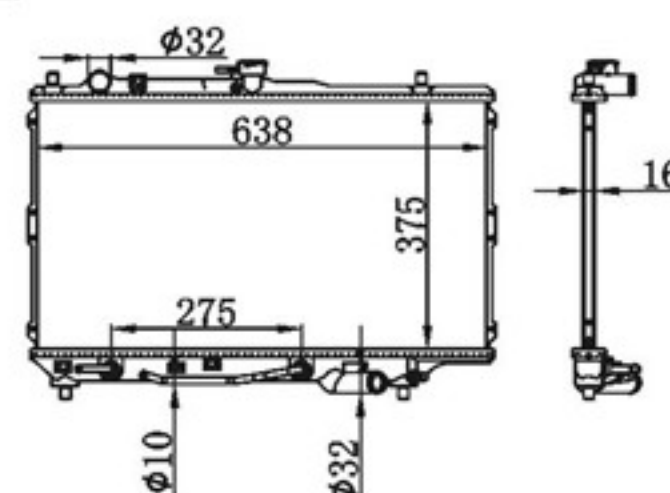

BY-41116

MODELS : SEPHIA 1.5 97-00 AT
CORE SIZE : 375×638
TANK SIZE : 47/47×670
CARTON: 730*125*575

P A : 16
DPI : 2056
OEM :
NISSENS: