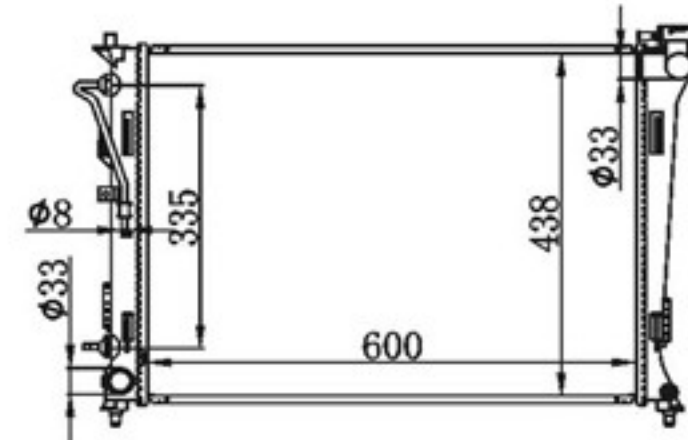

BY-41076

MODELS : 福瑞迪 FORTE AT P A : 16
CORE SIZE : 600×438 DPI :
TANK SIZE : 46.5/46.5×457.5 OEM : 25310-1X000
CARTON: NISSENS: