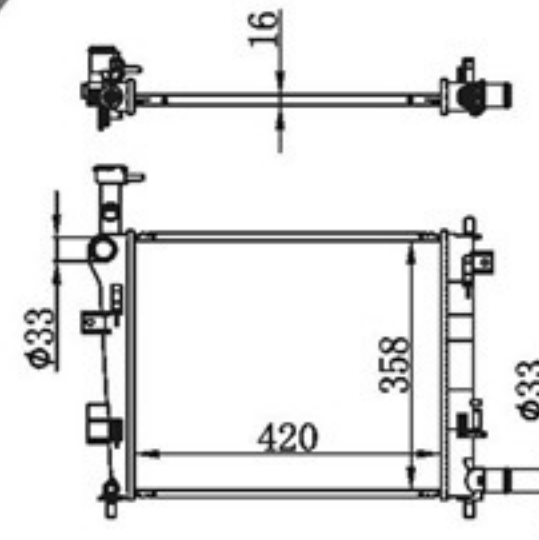

BY-41122

MODELS : PICANTO 1.0 I 12V 11- MT
CORE SIZE : 420×358
TANK SIZE : 46.3/46.3×383
CARTON:

P A : 16
DPI :
OEM : 253101Y000
NISSENS: 66747