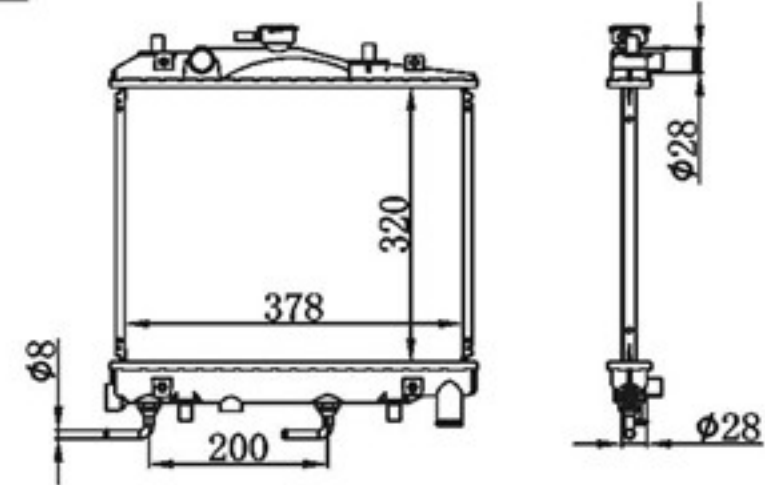

BY-41004

MODELS : PRIDE 1.3 93- AT
CORE SIZE : 320×378
TANK SIZE : 46/46×407
CARTON: 460*130*560

P A : 16/26
DPI :
OEM : 180-15-200
NISSENS: 66600