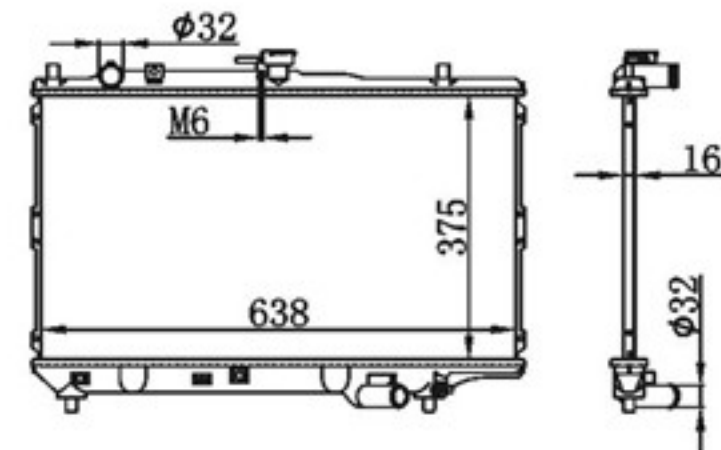

BY-41066

MODELS : SEPHIA 1.5 97-00 MT P A : 16
CORE SIZE : 375×638 DPI :
TANK SIZE : 47/47×670 OEM : OK240-15-200A
CARTON: 730*125*575 NISSENS: 66602