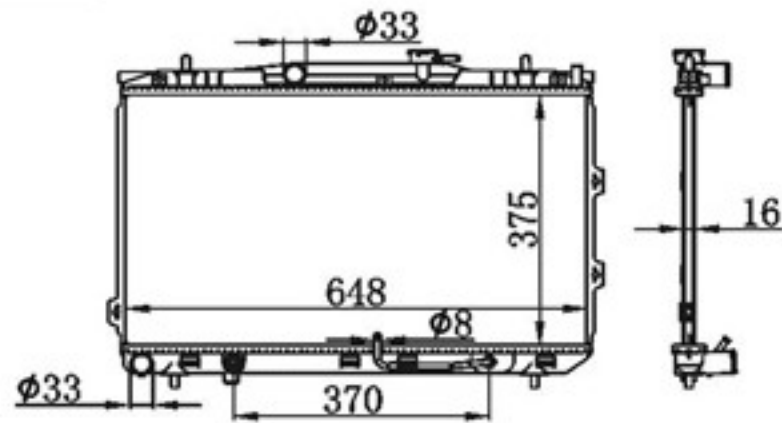

BY-41057

MODELS : CERATO 1.6i/2.0i 04- AT P A : 16
CORE SIZE : 375×648 DPI :
TANK SIZE : 36/47×677 OEM : 25310-2F010
CARTON: 730*120*580 NISSENS: