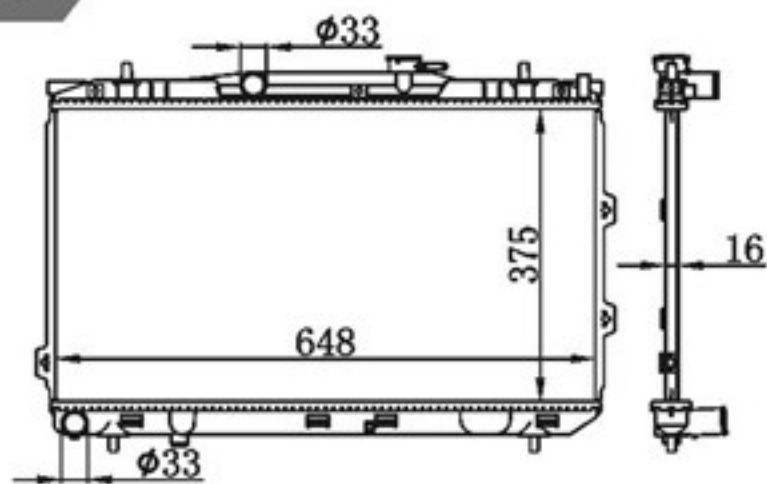

BY-41063

MODELS : CERATO 1.6i/2.0i 04- MT P A : 16
CORE SIZE : 375×648 DPI :
TANK SIZE : 36/47×677 OEM : 25310-2F000
CARTON: 730*120*580 NISSENS: