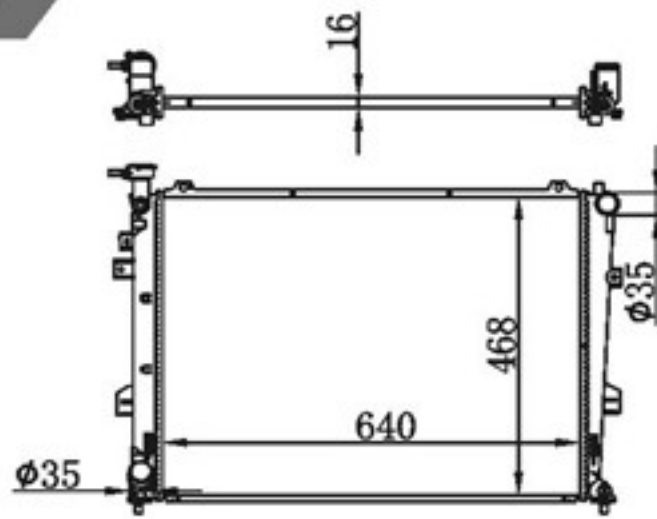

BY-41073

MODELS : CRESS/NAZA RANDO MPV 2.0CC 08- MT P A : 16
CORE SIZE : 640×468 DPI :
TANK SIZE : 46.3/46.3×492.8 OEM : 25310-1D150
CARTON: NISSENS: