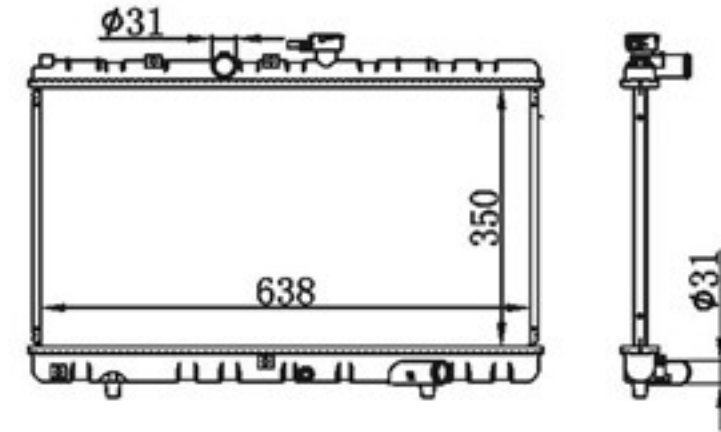

BY-41050

MODELS : RIO 1.5 01-02 MT P A : 16/26
CORE SIZE : 350×638 DPI :
TANK SIZE : 46/46×667 OEM :
CARTON: 710*130*550 NISSENS: