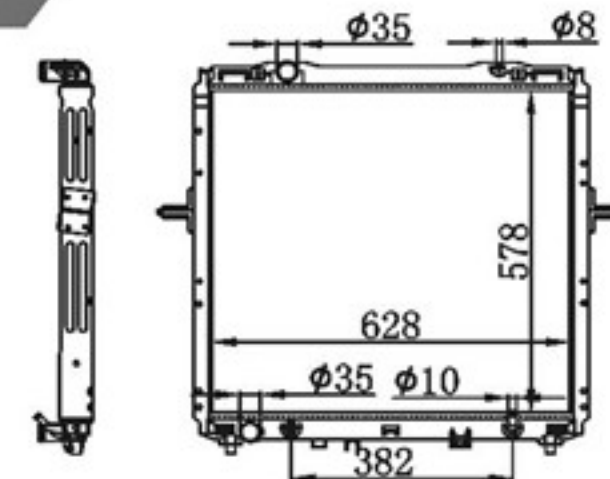

BY-41043

MODELS : SORENTO 3.5L V6 05- AT P A : 16/26
CORE SIZE : 578×628 DPI : 2585-PA26
TANK SIZE : 49.5/49.5×648 OEM : 25310-3E250
CARTON: 760*120*770 NISSENS:66659