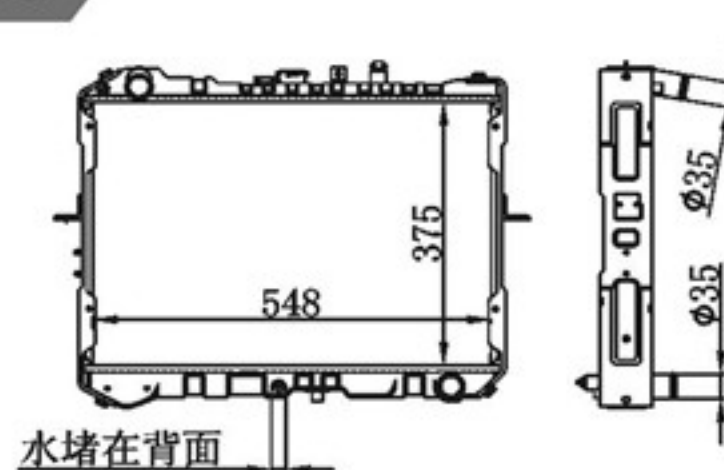

BY-41096

MODELS : MT
CORE SIZE : 375×548
TANK SIZE : 64/64×570.5
CARTON: 700*180*530
P A : 36/48
DPI :
OEM :
NISSENS: