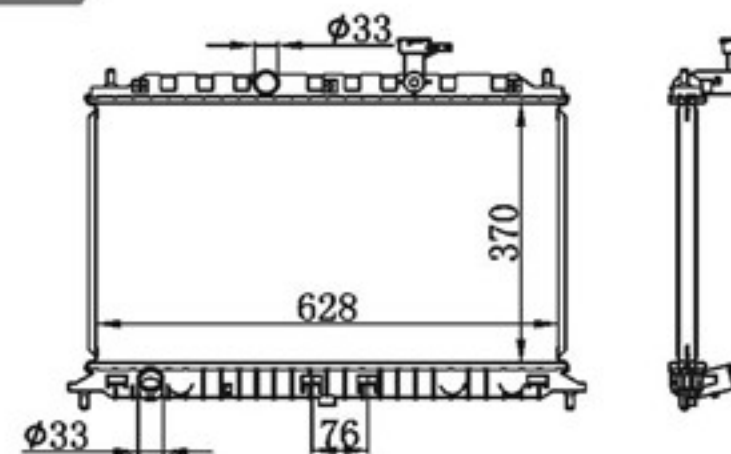

BY-41114

MODELS : R10 MT
CORE SIZE : 370×628
TANK SIZE : 46/46×647
CARTON: 760*120*640

P A : 16/26
DPI :
OEM :
NISSENS: