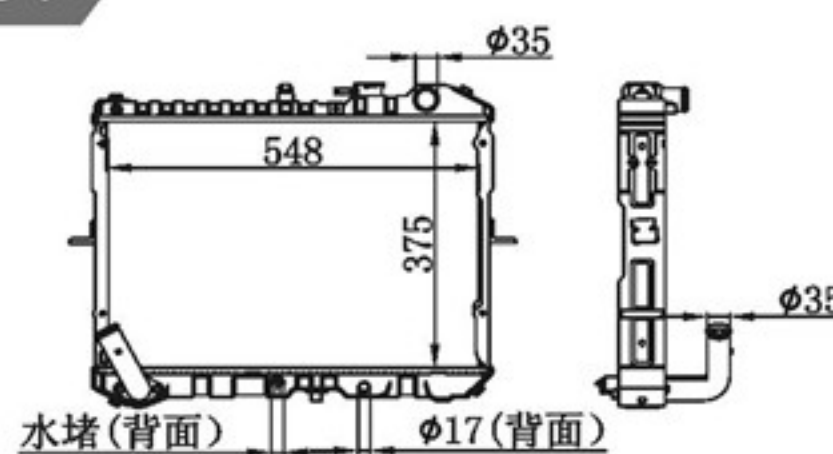

BY-41094

MODELS : MT
CORE SIZE : 375×548
TANK SIZE : 64/64×570.5
CARTON: 700*230*540
P A : 36/48
DPI :
OEM :
NISSENS: