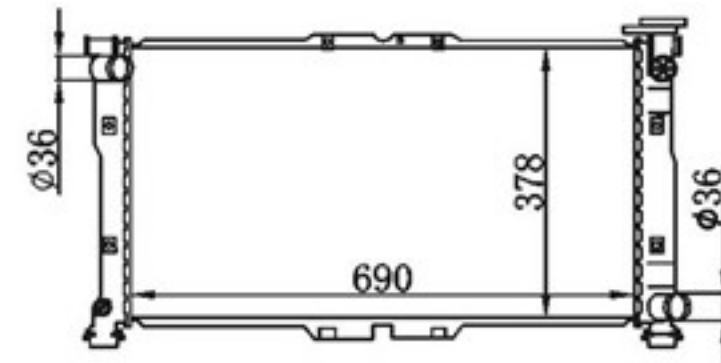

BY-41052

MODELS : CLARUS1.8i/2.0i MT P A : 26
CORE SIZE : 690×378 DPI :
TANK SIZE : 49.5/49.5×392 OEM :
CARTON: NISSENS: