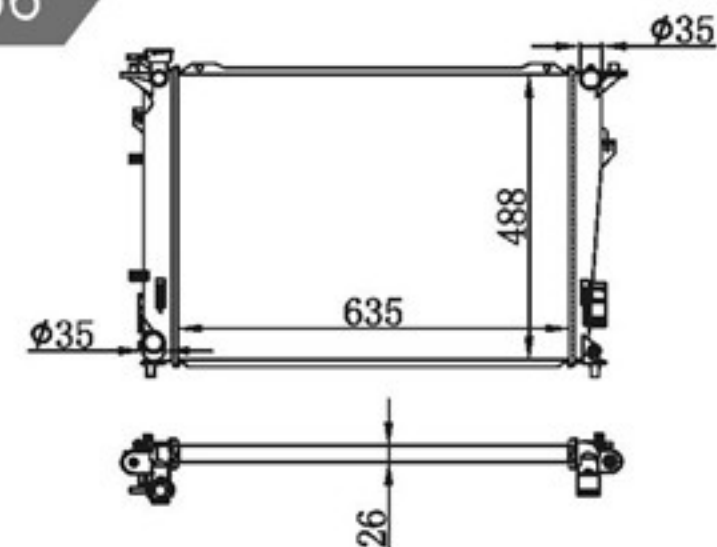

BY-41056

MODELS : SONATA 1.8 TURBO 05- MT P A : 26
CORE SIZE : 635×488 DPI :
TANK SIZE : 47/47×490 OEM : 25310-3K080
CARTON: 860*140*660 NISSENS: