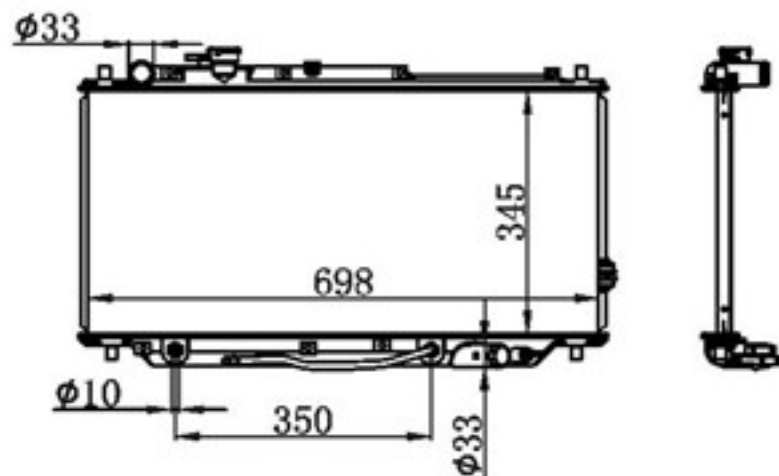

BY-41029

MODELS : SEPHIA 1.8 96- AT P A : 16/26
CORE SIZE : 345×698 DPI : 2269-PA26
TANK SIZE : 47/47×720 OEM : OK2A2-15-200B
CARTON: 760*130*530 NISSENS: 66605