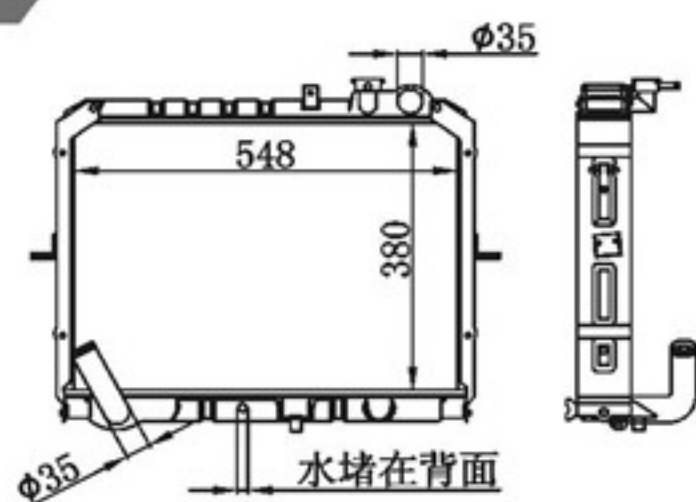

BY-41091

MODELS : PREGIO 197 3. CCM D MT
CORE SIZE : 380×548
TANK SIZE : 68/68×558
CARTON:
B C : 32/38/48
DPI :
OEM :
NISSENS: