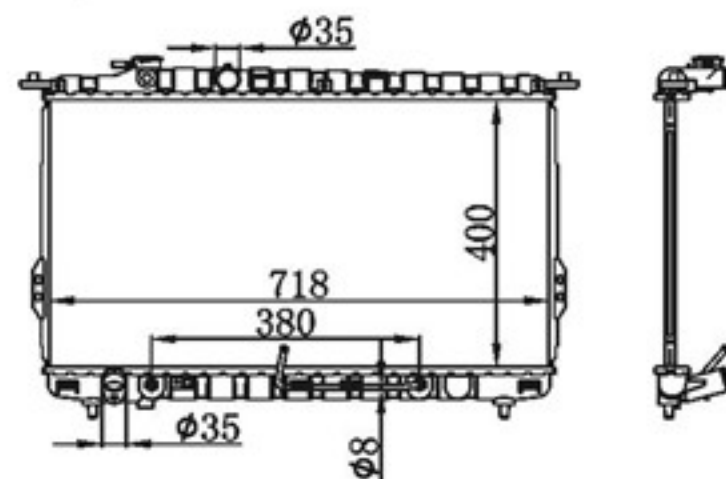

BY-41012

MODELS : OPIRUS 3.0i 3.5i 03- AT P A : 16/18
CORE SIZE : 400×718 DPI :
TANK SIZE : 47/47×727 OEM : 25310-39500/3F000
CARTON: 860*130*600 NISSENS:67028