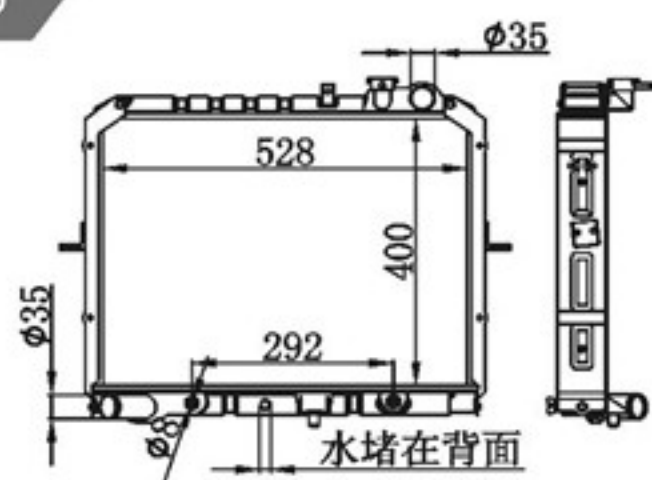

BY-41083

MODELS : FPONTIER/LORRY2.7D AT B C : 32/38/48
CORE SIZE : 400×528 DPI :
TANK SIZE : 68/68×558 OEM : 74A/B-15-200
CARTON: NISSENS: