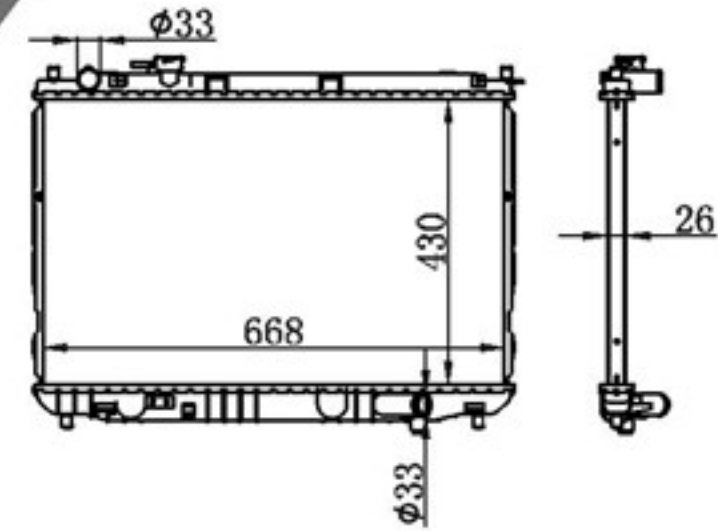

BY-41032

MODELS : CARENS 2.0I16V 02- MT P A : 26
CORE SIZE : 430×668 DPI :
TANK SIZE : 46/46×692 OEM : OK2FA-15-200
CARTON: 730*130*630 NISSENS: 66637