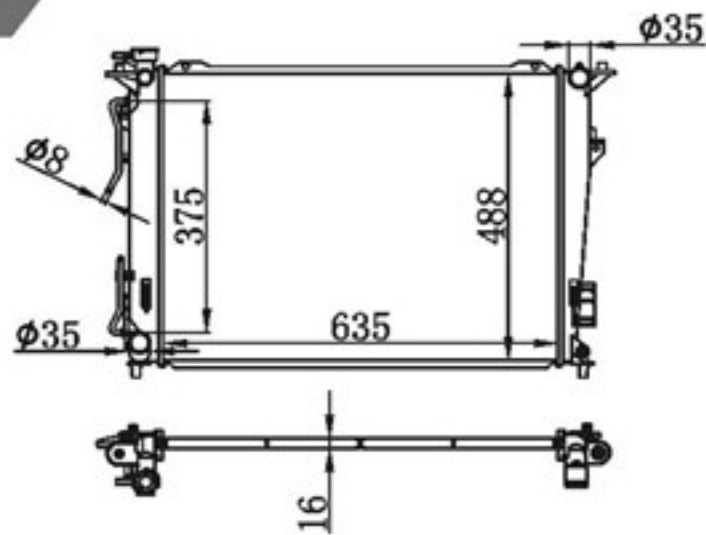

BY-41053

MODELS : SONATA 1.8 TURBO 05- AT P A : 16
CORE SIZE : 635×488 DPI :
TANK SIZE : 47/47×490 OEM : 25310-3K180
CARTON: 860*140*660 NISSENS: