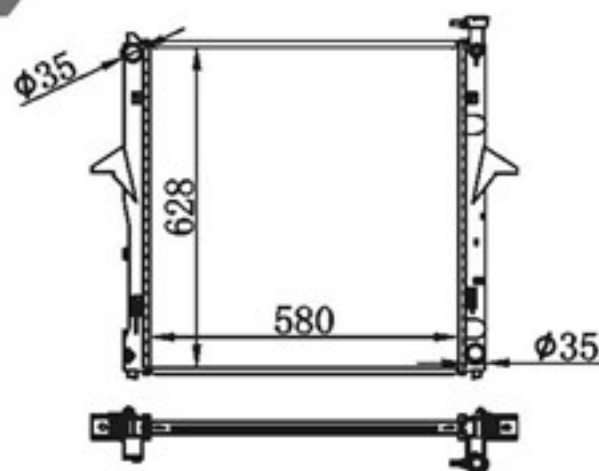

BY-41071

MODELS : SORENTO BL 3.8 06- MT P A : 16/26
CORE SIZE : 580×628 DPI :
TANK SIZE : 46×46×647 OEM :
CARTON: NISSENS: