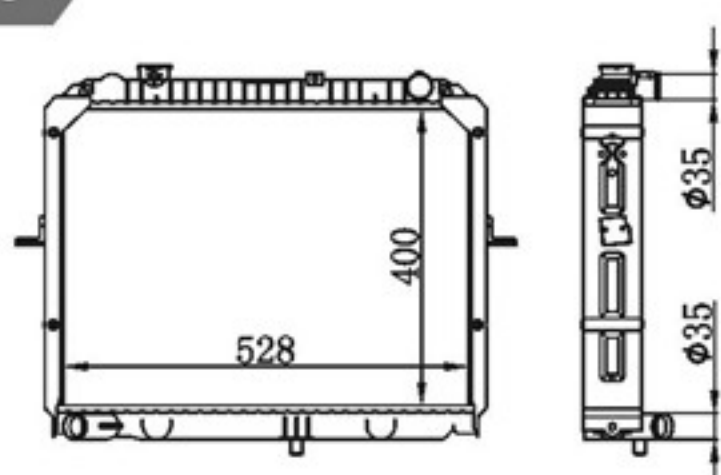

BY-41093

MODELS : K-SERIEC01 2.7(D) MT
CORE SIZE : 400×528
TANK SIZE : 55/55×558
CARTON: 710*180*580
P A : 26/32
DPI :
OEM :
NISSENS: