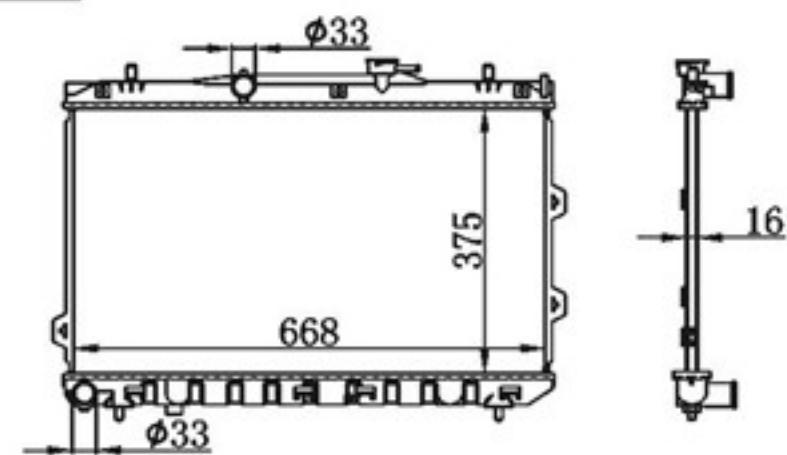

BY-41062

MODELS : CERATO 1.6i/2.0i 04- MT P A : 16
CORE SIZE : 375×668 DPI :
TANK SIZE : 35/47×692 OEM : 25310-2F000
CARTON: 750*120*580 NISSENS: