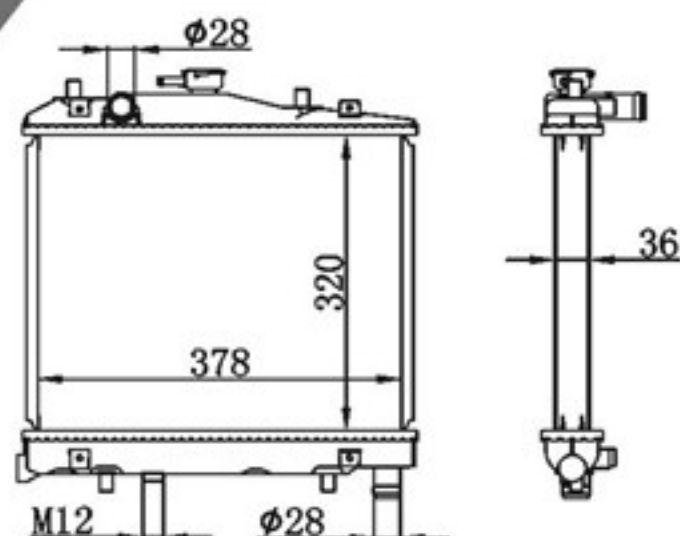

BY-41117

MODELS : PRIDE 93- MT
CORE SIZE : 320×378
TANK SIZE : 61/61×408
CARTON: 470*140*520

P A : 36/40
DPI :
OEM :
NISSENS: