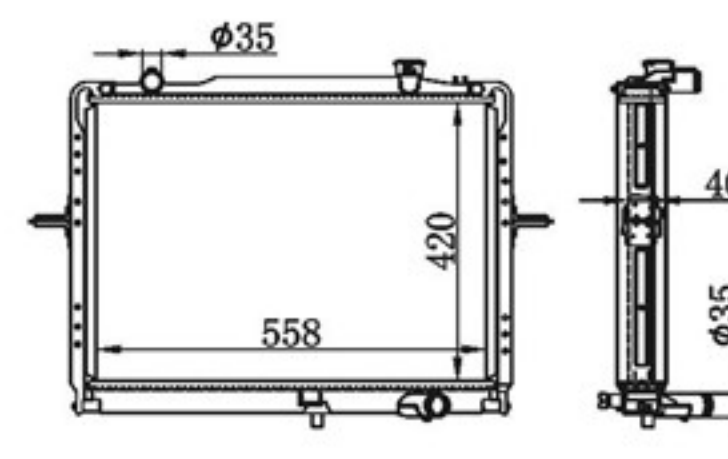

BY-41092

MODELS : BONGO MT
CORE SIZE : 420×558
TANK SIZE : 62/62×588
CARTON: 790*150*600
P A : 40
DPI :
OEM : 25310-4E500
NISSENS: