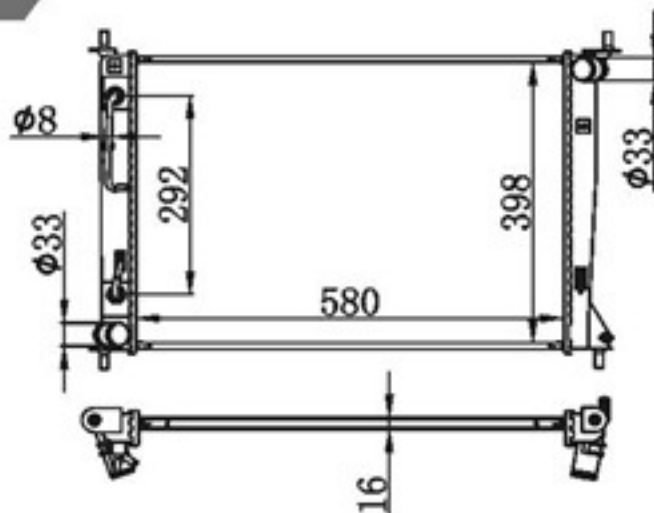

BY-41109

MODELS : SOUL 2.0L 10-11 AT
CORE SIZE : 580×398
TANK SIZE : 46/46×424
CARTON:

P A : 16
DPI : 13134
OEM :
NISSENS: