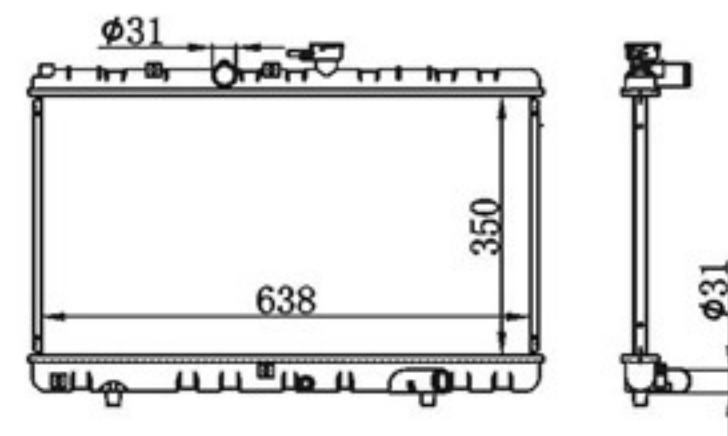

BY-41060

MODELS : RIO 1.6 MPV 01-03 MT P A : 16/26
CORE SIZE : 350×638 DPI :
TANK SIZE : 46/46×667 OEM :
CARTON: 710*130*550 NISSENS: