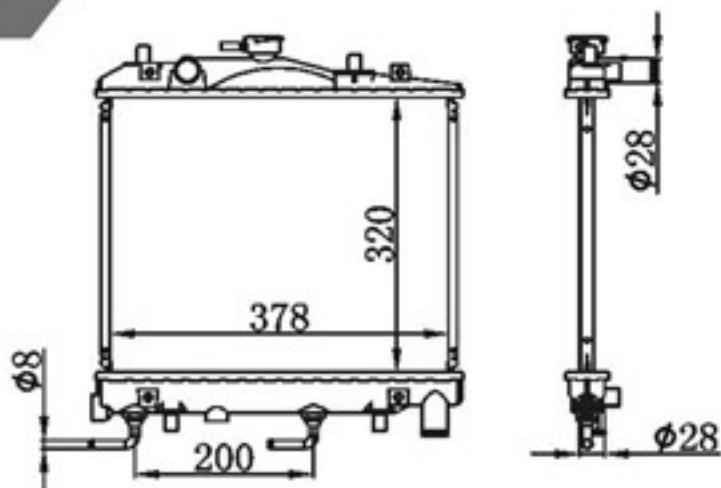

BY-41007

MODELS : KIA PRIDE 1.1 93- AT
CORE SIZE : 320×378
TANK SIZE : 46/46×407
CARTON: 460*130*530

P A : 16/26
DPI :
OEM : B399-15-200A
NISSENS: 66600