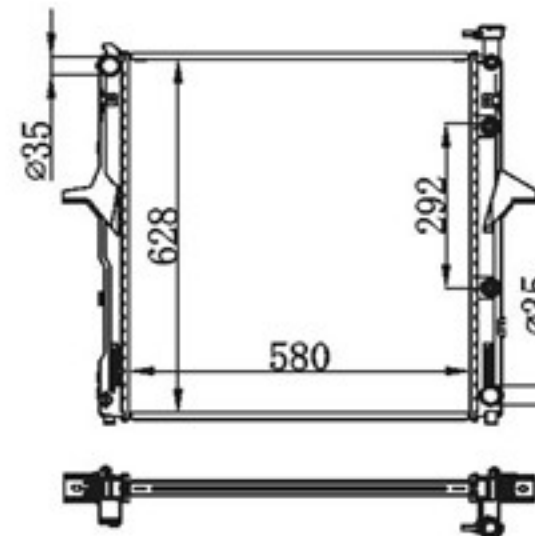

MODELS : SORENTO NEW MODEL (中东) AT  
CORE SIZE : 580×628  
TANK SIZE : 46/46×647  
CARTON: 800\*130\*710

P A : 16/26  
DPI :  
OEM :  
NISSENS:

BY-41127

MODELS : IX3 1.6T 130 TD 15- MT  
CORE SIZE : 465×395  
TANK SIZE : 46.5/46.8×408  
CARTON: 625\*102\*458