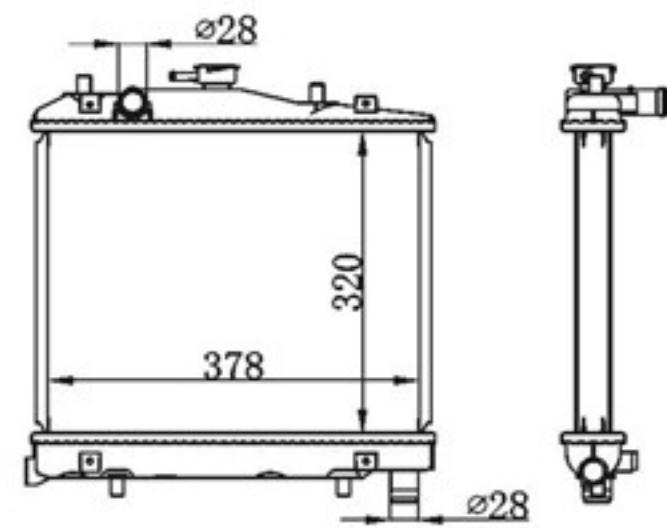

BY-41124

MODELS : PRIDE 93- MT
CORE SIZE : 320×378
TANK SIZE : 61/61×408
CARTON: 410*120*465

P A : 36/40
DPI :
OEM :
NISSENS :