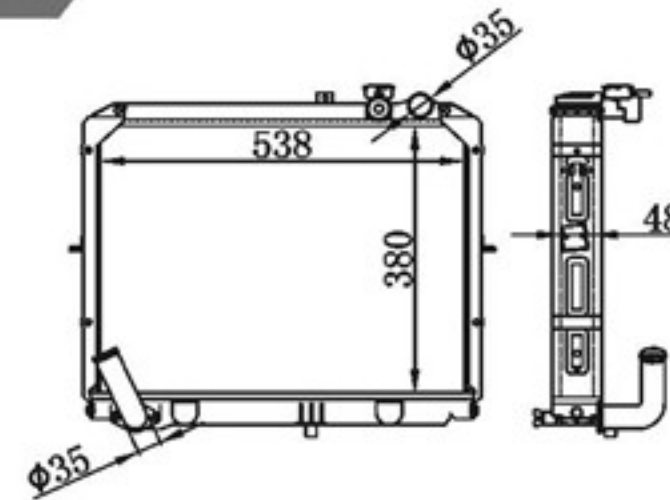

BY-41058

MODELS : PREGIO 2.7CCVAN MT P A : 48
CORE SIZE : 380×538 DPI :
TANK SIZE : 69.2/69.2×558.6 OEM :
CARTON: NISSENS: 690*200*580