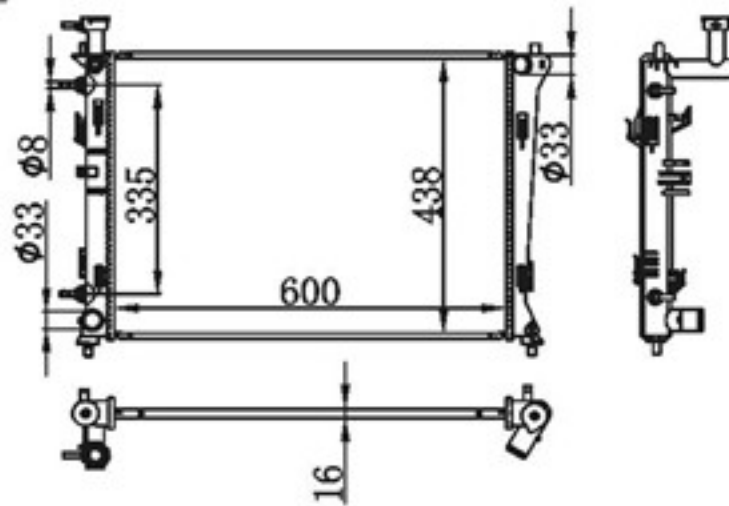

BY-41075

MODELS : FORTE 1.8 09- AT P A : 16
CORE SIZE : 600×438 DPI : 13133
TANK SIZE : 46.5/46.5×457.5 OEM : 25310-1M120
CARTON: NISSENS: