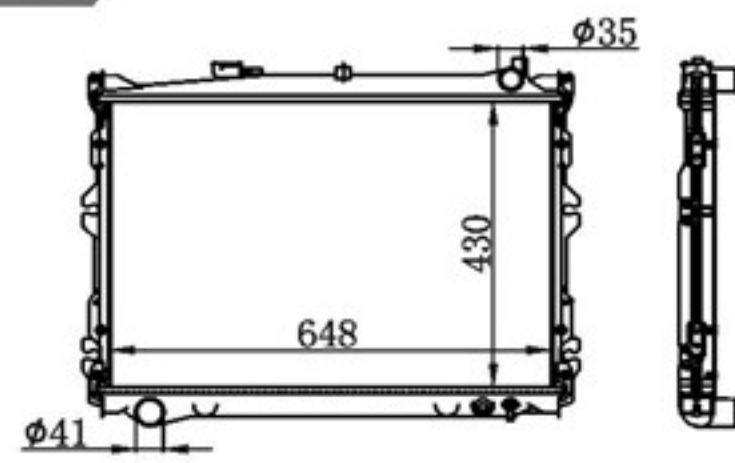

BY-41026

MODELS : MT P A : 16/26/32
CORE SIZE : 430×648 DPI :
TANK SIZE : 47/47×670 OEM :
CARTON: 760*120*630 NISSENS: