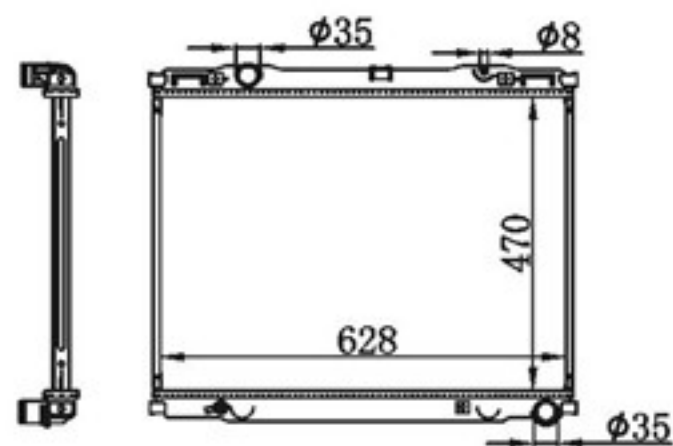

BY-41081

MODELS : SORENTO 2.5 DIESEL 02-06 MT P A : 16/26
CORE SIZE : 470×628 DPI :
TANK SIZE : 49.5/49.5×648.5 OEM :
CARTON: NISSENS: