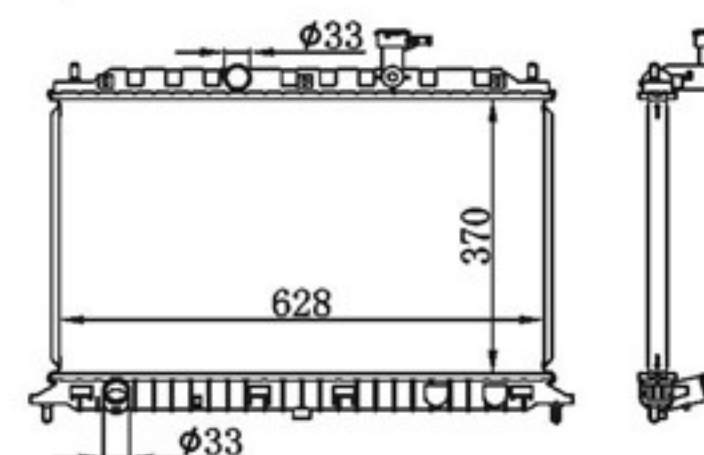

BY-41048

MODELS : R105 LX L4 1.6L 06-11 MT P A : 16/26
CORE SIZE : 370×628 DPI :
TANK SIZE : 46/46×647 OEM : 25310-1G000
CARTON: 760*120*640 NISSENS: