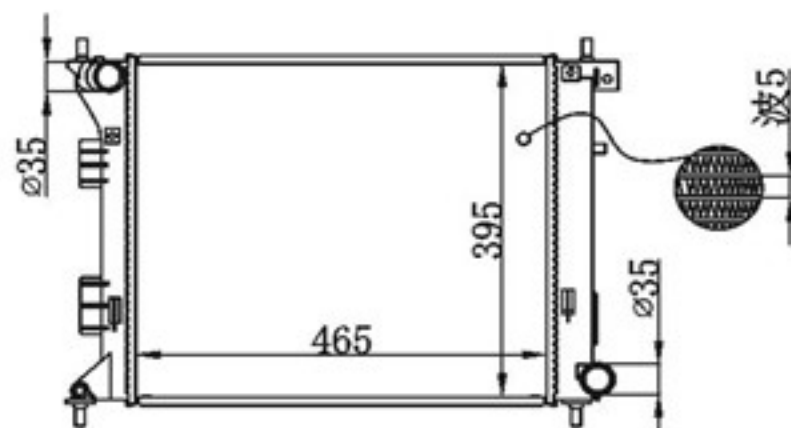

MODELS : SORENTO NEW MODEL (中东) AT  
CORE SIZE : 580×628  
TANK SIZE : 46/46×647  
CARTON: 800\*130\*710

P A : 16/26  
DPI :  
OEM :  
NISSENS:

BY-41127

MODELS : IX3 1.6T 130 TD 15- MT  
CORE SIZE : 465×395  
TANK SIZE : 46.5/46.8×408  
CARTON: 625\*102\*458