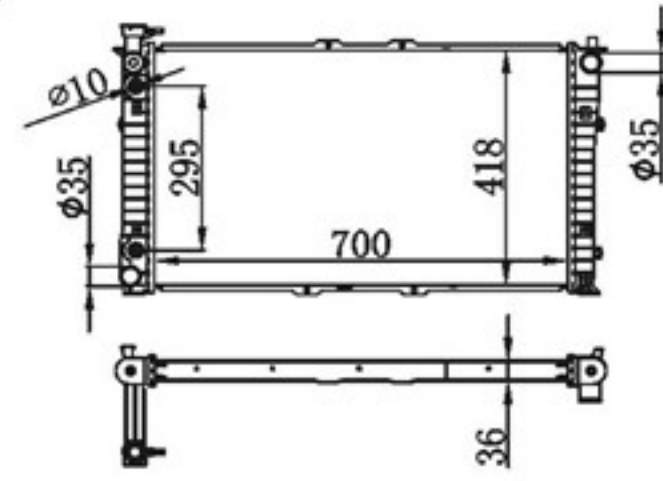

BY-41068

MODELS : SEDONA 02-05 AT P A : 36
CORE SIZE : 700×418 DPI : 2442
TANK SIZE : 55/55×443 OEM : OK52Y15200/C/D
CARTON: 900*240*560 NISSENS: