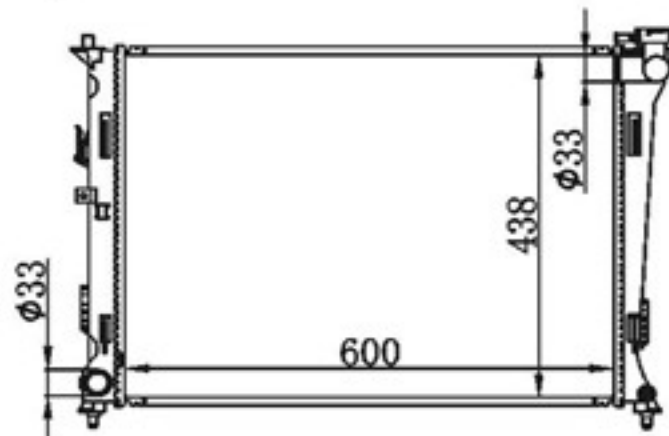

BY-41077

MODELS : 福瑞迪 FORTE MT P A : 16
CORE SIZE : 600×438 DPI :
TANK SIZE : 46.5/46.5×457.5 OEM :
CARTON: NISSENS: