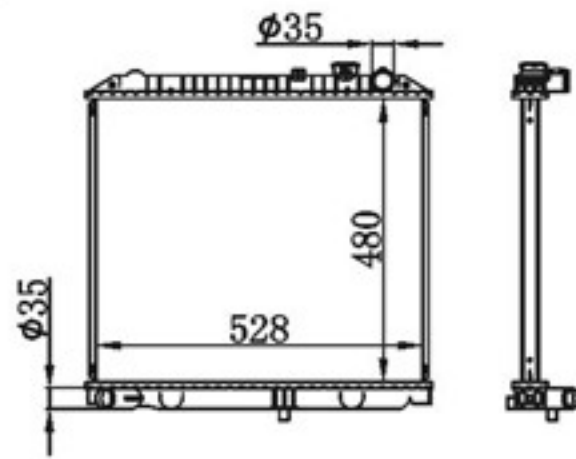

BY-41121

MODELS : K-SERIE01 2.7 D MT
CORE SIZE : 480×528
TANK SIZE : 55/55×558
CARTON:

P A : 26/32/36
DPI :
OEM :
NISSENS: