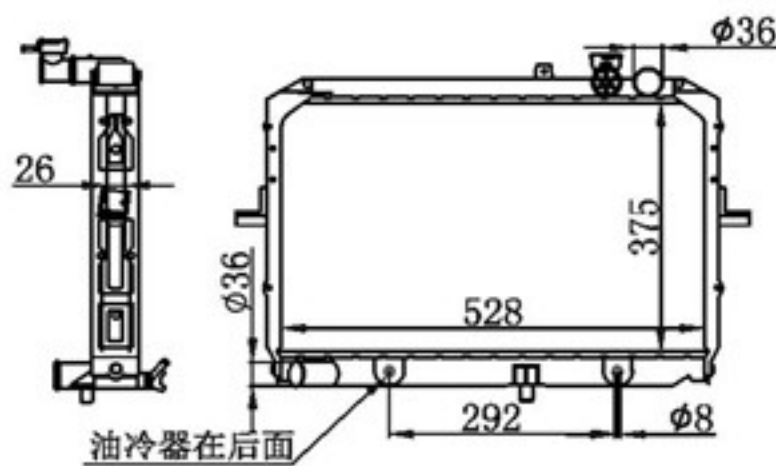

BY-41027

MODELS : PREGIO 2.5D 97-00 AT P A : 26
CORE SIZE : 375×528 DPI :
TANK SIZE : 47/47×558 OEM :
CARTON: NISSENS: