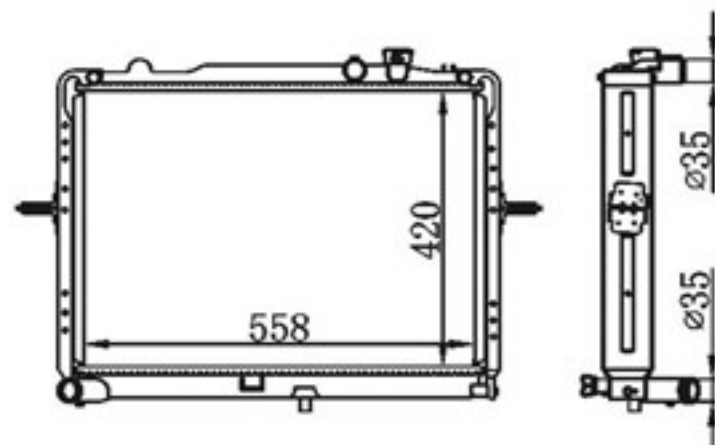

BY-41125

MODELS : 卡旺 K2900/2.9 货车 06- MT
CORE SIZE : 420×558
TANK SIZE : 62/62×588
CARTON: 760*165*555

P A : 40
DPI :
OEM : 25310-4E100
NISSENS: