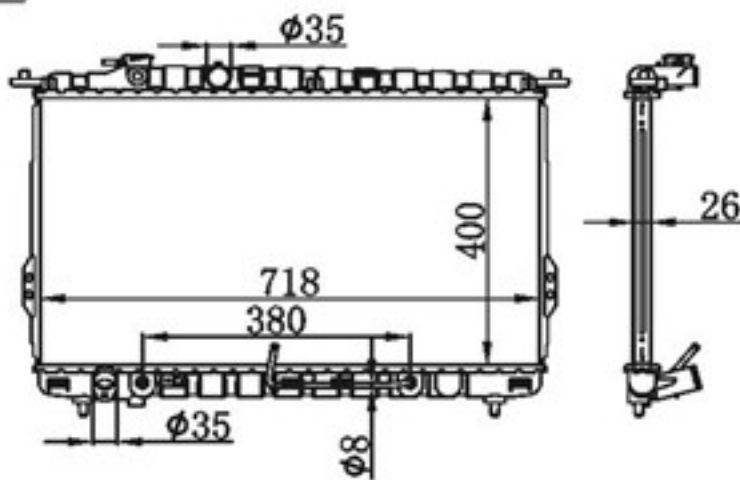

BY-41013

MODELS : OPIRUS 3.0i 3.5i 03- AT P A : 26
CORE SIZE : 400×718 DPI : 2790
TANK SIZE : 47/47×727 OEM : 25310-39500/3F000
CARTON: 860*130*600 NISSENS:67028