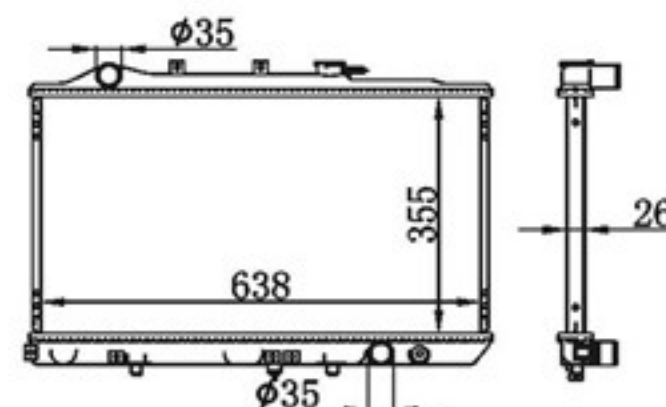

BY-41088

MODELS : MT P A : 26
CORE SIZE : 355×638 DPI :
TANK SIZE : 46/46×667 OEM :
CARTON: NISSENS: