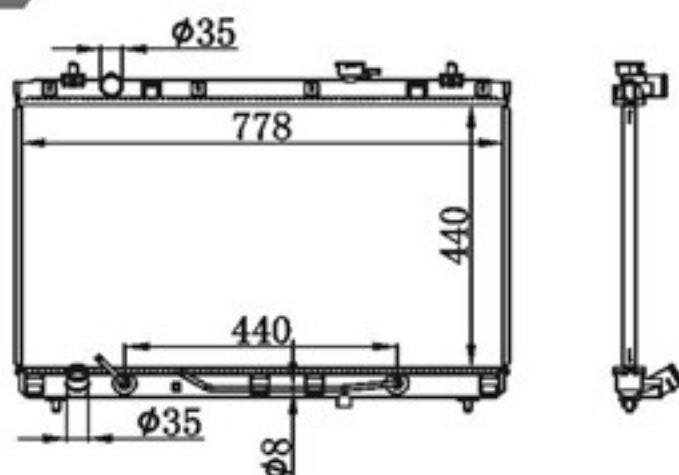

BY-41111

MODELS : ENTOURAGE 07- AT
CORE SIZE : 440×778
TANK SIZE : 46.5/46.5×783.5
CARTON: 840*140*630

P A : 22/26
DPI :
OEM :
NISSENS: