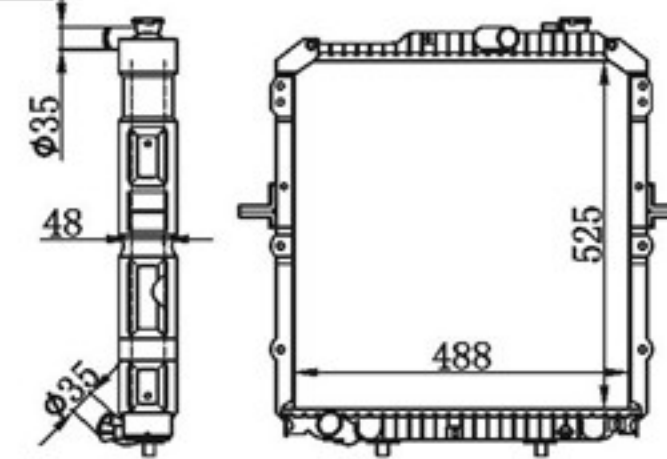

P A : 16/18/22/26  
DPI :  
OEM :  
NISSENS:

**BY-41107**

MODELS : BONGO MT  
CORE SIZE : 505×508  
TANK SIZE : 62/62×537  
CARTON:

P A : 36  
DPI :  
OEM : 25310-4E600  
NISSENS:

**BY-41108**

MODELS : BONGO MT  
CORE SIZE : 525×488  
TANK SIZE : 69.3/69.3×522  
CARTON: