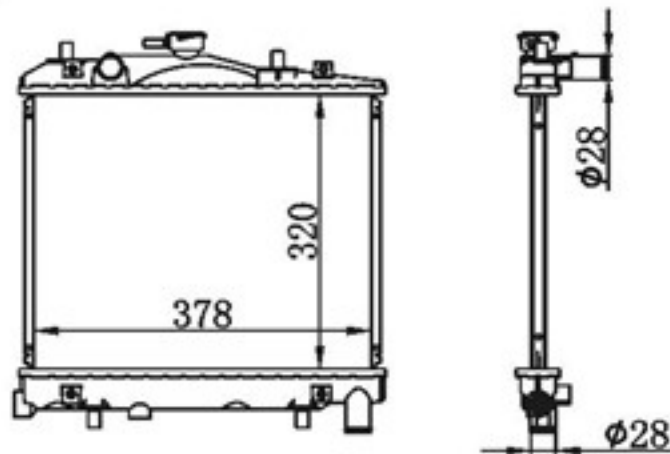

BY-41005

MODELS : PRIDE 1.3 93- MT
CORE SIZE : 320×378
TANK SIZE : 46/46×407
CARTON: 460*130*560

P A : 16/26
DPI :
OEM :
NISSENS: