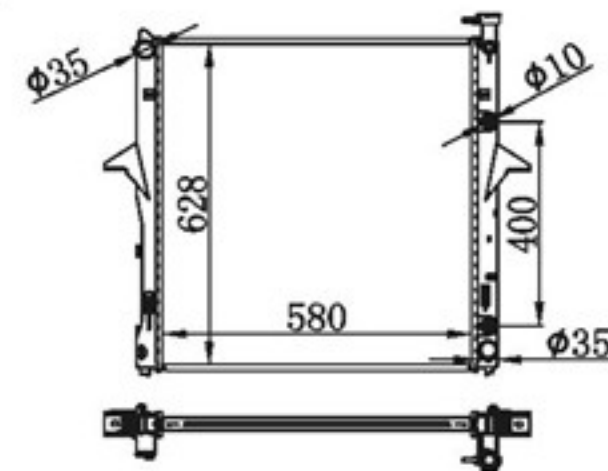

BY-41070

MODELS : SORENTO BL 3.8 06- AT P A : 16/26
CORE SIZE : 580×628 DPI : 2962-PA26
TANK SIZE : 46×46×647 OEM : 25310-3E930
CARTON: NISSENS: