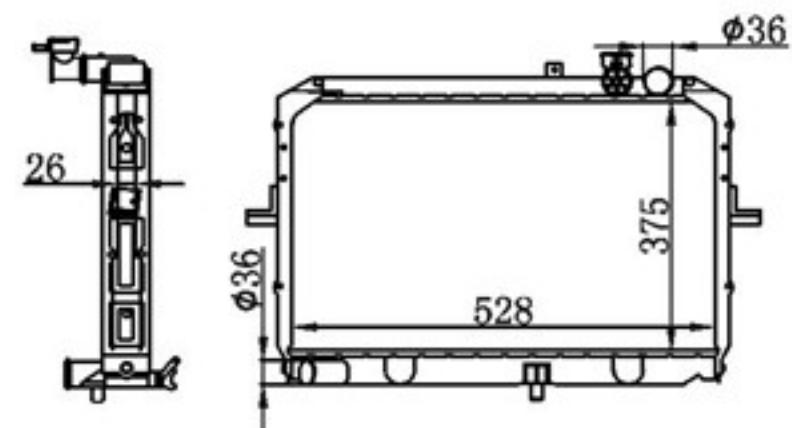

BY-41028

MODELS : PREGIO 2.5D 97-00 MT P A : 26
CORE SIZE : 375×528 DPI :
TANK SIZE : 47/47×558 OEM :
CARTON: NISSENS: