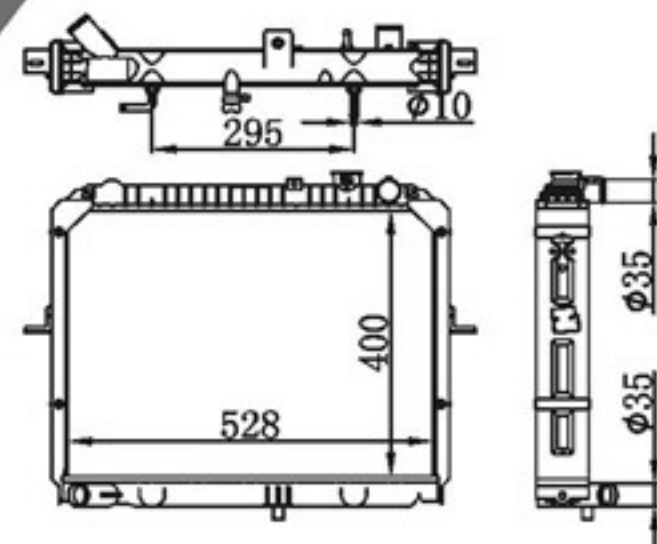

BY-41016

MODELS : K-SERIE001 2.7(D) AT P A : 26/32/36
CORE SIZE : 400×528 DPI :
TANK SIZE : 55/55×558 OEM : OK60H-15-200A
CARTON: 700*170*600 NISSENS: 66623