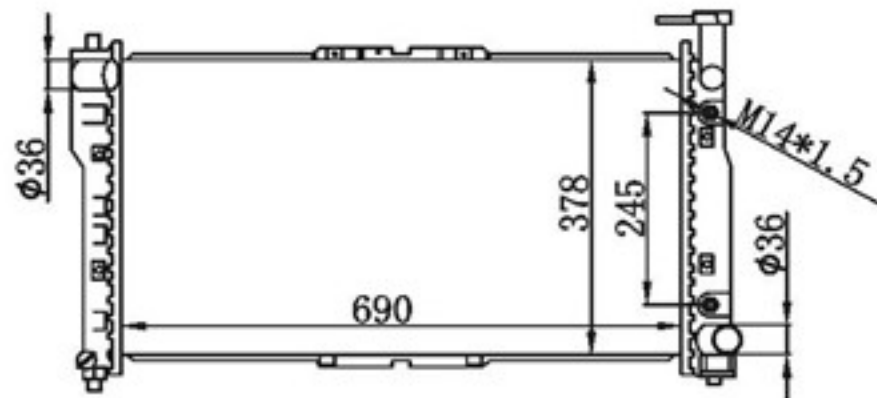

BY-41045

MODELS : CLARUS 2.0CC 96- AT P A : 26
CORE SIZE : 690×378 DPI :
TANK SIZE : 49.5×49.5×392 OEM : OK2C-15-200
CARTON: 860*150*560 NISSENS: