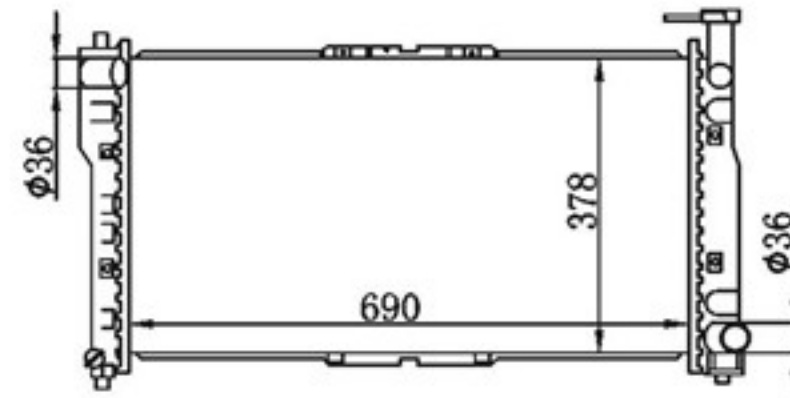

BY-41046

MODELS : CLARUS 2.0CC 96- MT P A : 26
CORE SIZE : 690×378 DPI :
TANK SIZE : 49.5×49.5×392 OEM : OK9A2-15-200
CARTON: 860*150*560 NISSENS: