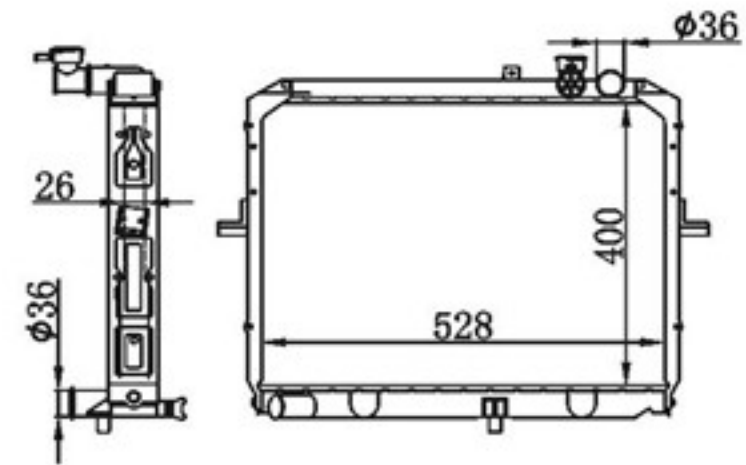

BY-41002

MODELS : K-SERIES 2.5TC\2.7D MT
CORE SIZE : 400×528
TANK SIZE : 47/47×558
CARTON: 690*180*600

P A : 26
DPI :
OEM : 60B/A-15-200
NISSENS: 66646