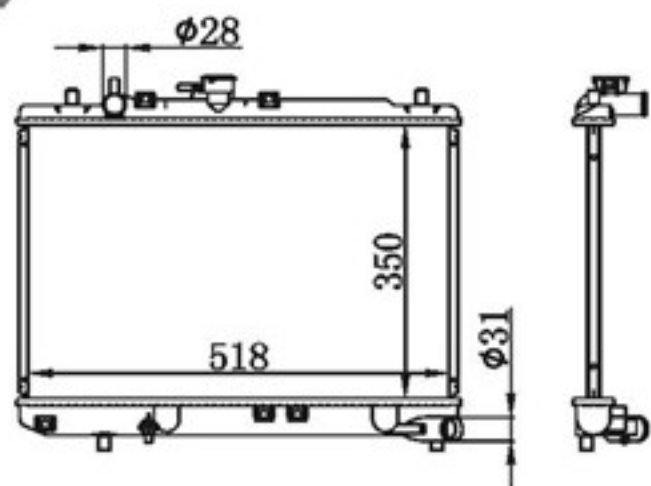

BY-41011

MODELS : MT P A : 16/26/32
CORE SIZE : 350×518 DPI :
TANK SIZE : 48/48×543 OEM : B5C7-15-200D/200F
CARTON: 610*130*560 NISSENS: