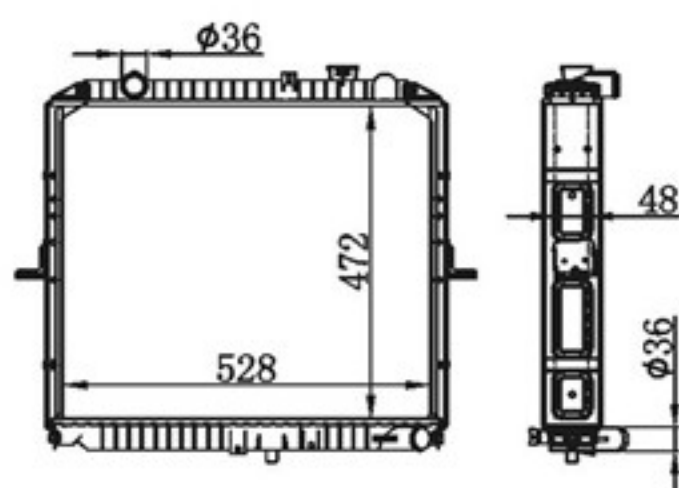

BY-41115

MODELS : K2500 02-07 MT
CORE SIZE : 472×528
TANK SIZE : 70/70×558.4
CARTON: 710*190*640

P A : 48
DPI :
OEM : 9KA002418
NISSENS: