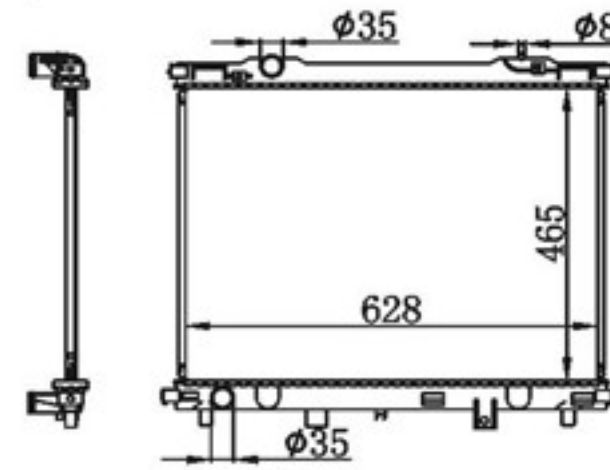

BY-41042

MODELS : SORENTO 2.5 DIESEL 马来西亚 MT P A : 16/26
CORE SIZE : 465×628 DPI :
TANK SIZE : 49.5/49.5×648 OEM :
CARTON: 730*120*660 NISSENS: