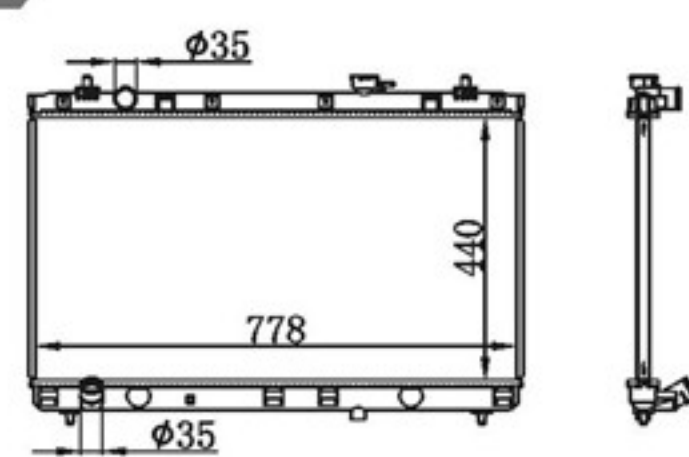

P A : 16  
DPI :  
OEM : 25310-2K000  
NISSENS :

**BY-41111**

MODELS : ENTOURAGE 07- AT  
CORE SIZE : 440×778  
TANK SIZE : 46.5/46.5×783.5  
CARTON: 840\*140\*630

P A : 22/26  
DPI :  
OEM :  
NISSENS:

**BY-41112**