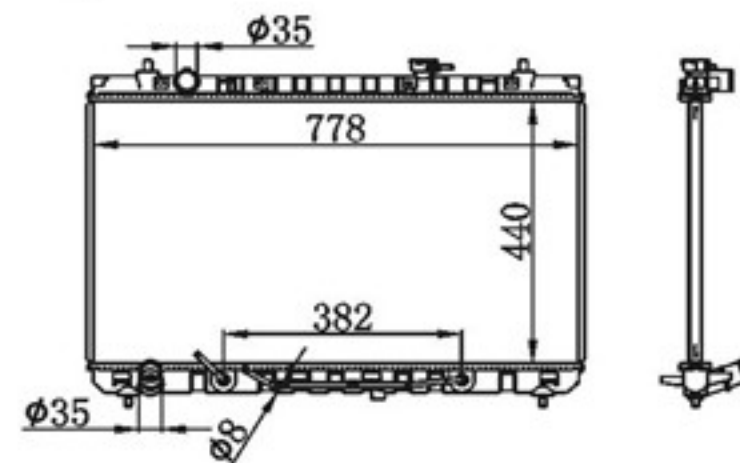

BY-41078

MODELS : GRAND CARNIVAL VQ2.7 06- AT P A : 22/26
CORE SIZE : 440×778 DPI :
TANK SIZE : 46.5/46.5×783.5 OEM : 25310-4D800
CARTON: NISSENS: