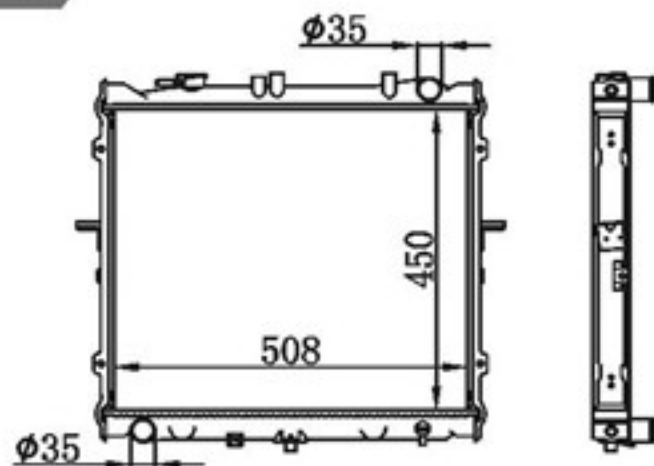

BY-41015

MODELS : SPORTAGE 2.0i16V 98- MT P A : 16/26/32
CORE SIZE : 450×508 DPI :
TANK SIZE : 47/47×538 OEM : OK012-15-200A
CARTON: 690*120*610 NISSENS: 66642