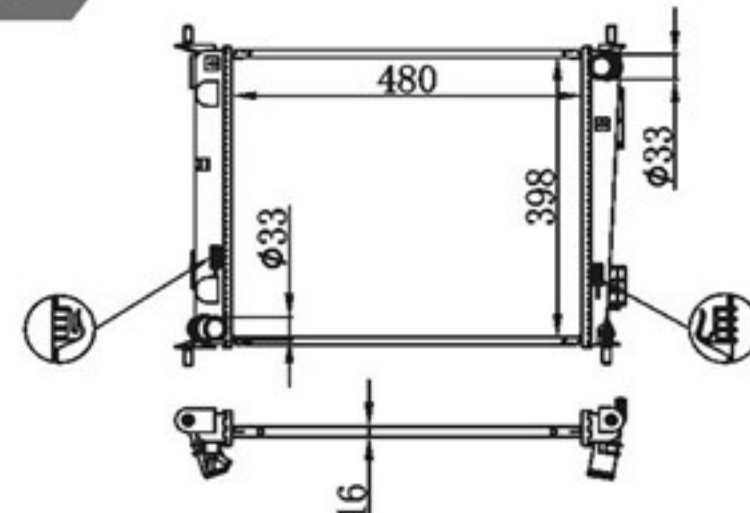

P A : 48  
DPI :  
OEM :  
NISSENS:

**BY-41109**

MODELS : SOUL 2.0L 10-11 AT  
CORE SIZE : 580×398  
TANK SIZE : 46/46×424  
CARTON:

P A : 16  
DPI : 13134  
OEM :  
NISSENS:

**BY-41110**

MODELS : SOUL L4 1.6L 10- MT  
CORE SIZE : 480×398  
TANK SIZE : 46.3/46.3×424  
CARTON: 680\*130\*540