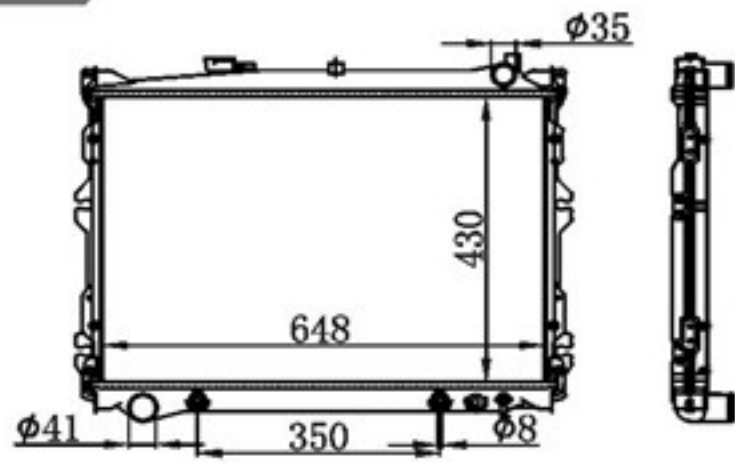

MODELS : PREGIO 2.7CC MT      P A : 26/32/36  
 CORE SIZE : 375×528      DPI :  
 TANK SIZE : 55/55×558      OEM :  
 CARTON: 690\*180\*580      NISSENS:

**BY-41023**

MODELS : SEPHIA 93-96 AT      P A : 16/26/32  
 CORE SIZE : 375×648      DPI :  
 TANK SIZE : 46/46×669      OEM : OK201-15-200B  
 CARTON: 730\*130\*580      NISSENS:

**BY-41024**

MODELS : SEPHIA 93-96 MT      P A : 16/26/32  
 CORE SIZE : 375×648      DPI :  
 TANK SIZE : 46/46×669      OEM :  
 CARTON: 730\*130\*580      NISSENS:

BY-41025

MODELS : AT P A : 16/26/32  
 CORE SIZE : 430×648 DPI :  
 TANK SIZE : 47/47×670 OEM :  
 CARTON: 760\*120\*630 NISSENS: