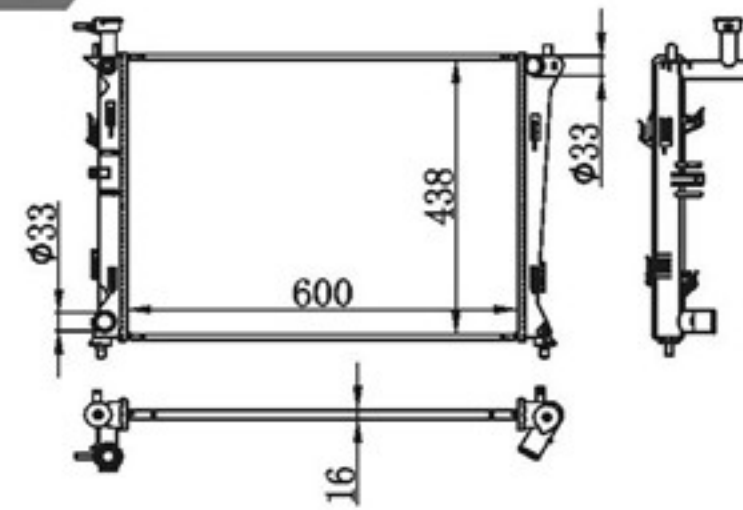

BY-41074

MODELS : FORTE 1.8 09- MT P A : 16
CORE SIZE : 600×438 DPI :
TANK SIZE : 46.5/46.5×457.5 OEM :
CARTON: NISSENS: