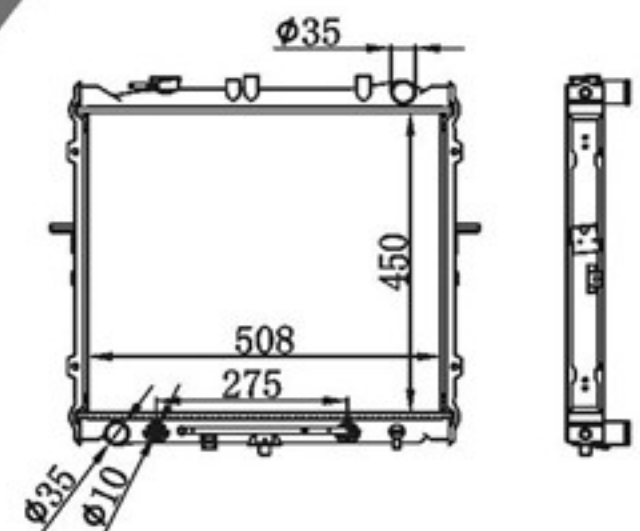

BY-41014

MODELS : SPORTAGE 2.0i16V 98- AT P A : 16/26/32
CORE SIZE : 450×508 DPI : 2057-PA26
TANK SIZE : 47/47×538 OEM : OK022-15-200A
CARTON: 690*120*610 NISSENS: 66643