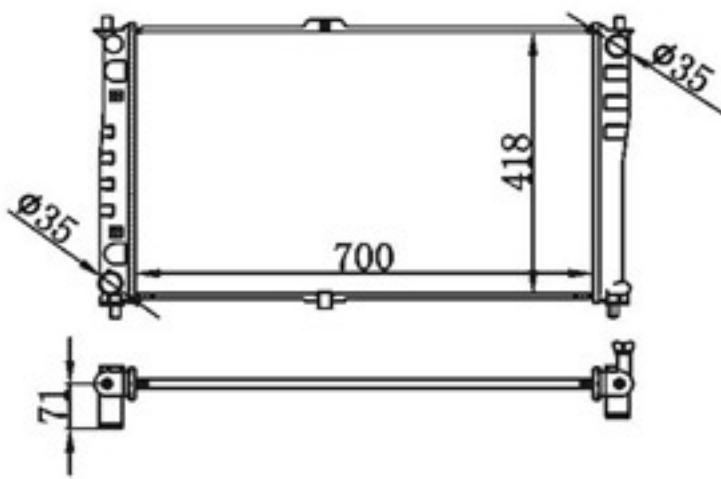

BY-41065

MODELS : CARNIVAL 2.9CRDi D 2902 01- MT P A : 16/26
CORE SIZE : 700×418 DPI :
TANK SIZE : 47/47×442 OEM : OK552-15-200A
CARTON: 850*200*600 NISSENS: 66618