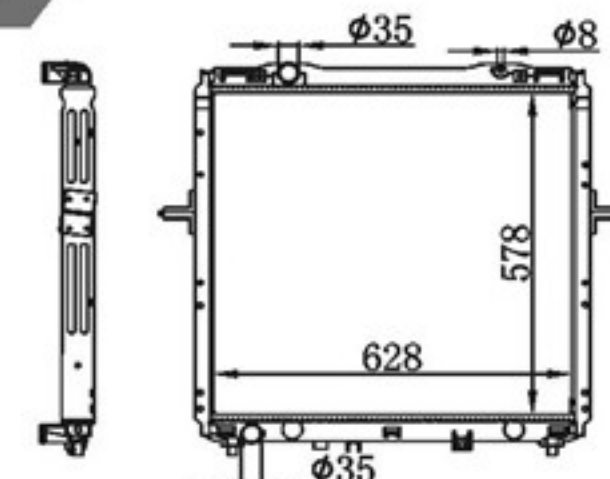

BY-41044

MODELS : SORENTO 3.5L V6 05- MT P A : 16/26
CORE SIZE : 578×628 DPI :
TANK SIZE : 49.5/49.5×648 OEM :
CARTON: 760*120*770 NISSENS: