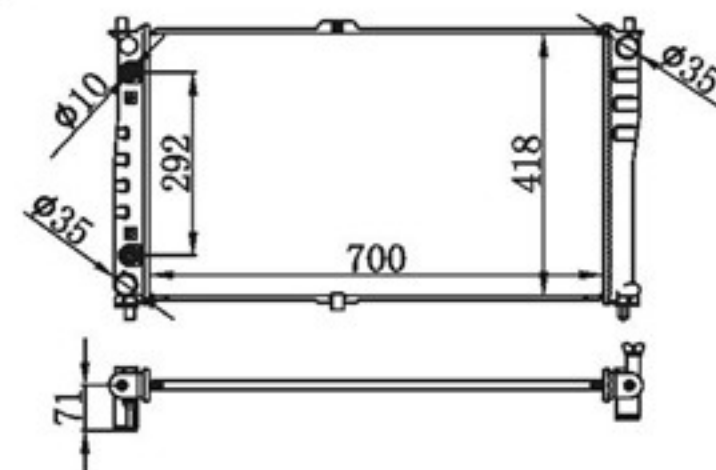

BY-41064

MODELS : CARNIVAL 2.9CRDi D 2902 01- AT P A : 16/26
CORE SIZE : 700×418 DPI :
TANK SIZE : 47/47×442 OEM : OK554-15-200
CARTON: 850*200*600 NISSENS: 66619