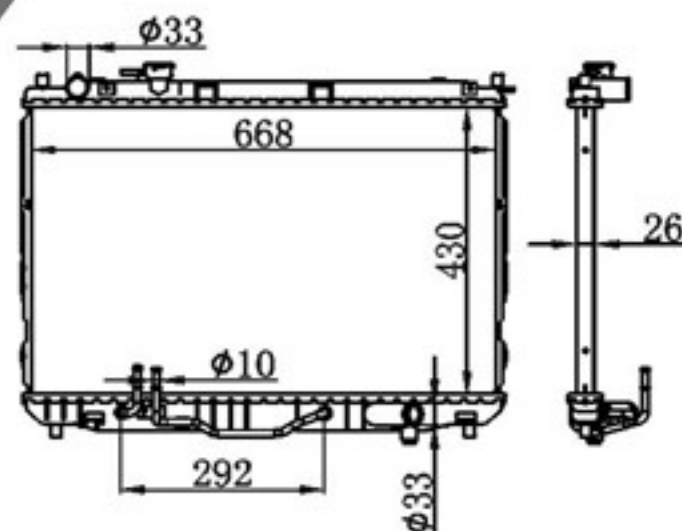

BY-41031

MODELS : CARENS 2.0I16V 02- AT P A : 26
CORE SIZE : 430×668 DPI :
TANK SIZE : 46/46×692 OEM : OK2FB-15-200
CARTON: 730*130*630 NISSENS: 66634