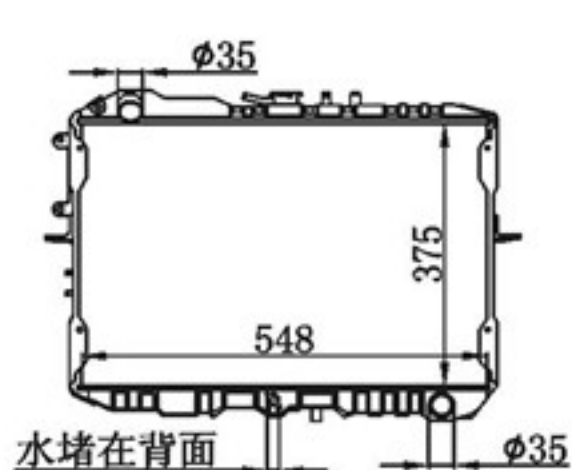

BY-41095

MODELS : MT
CORE SIZE : 375×548
TANK SIZE : 55.5/55.5×570
CARTON:
B C : 48
DPI :
OEM : 0K71E-15200A/B/C
NISSENS:66667