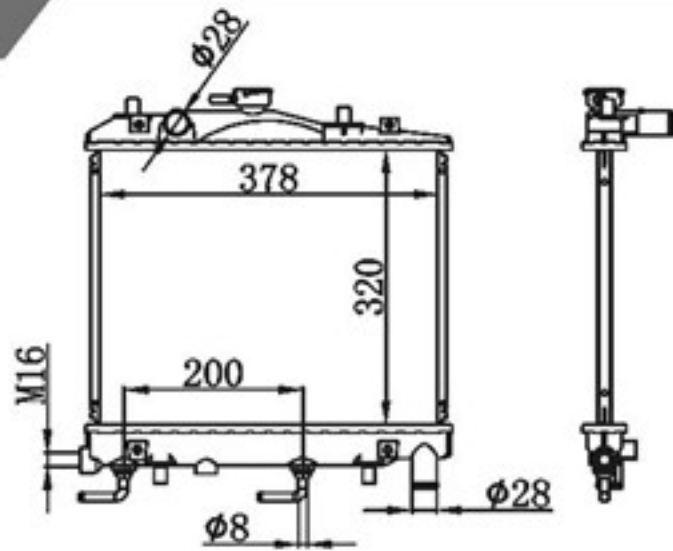

BY-41009

MODELS : PRIDE 93- AT P A : 16/26
CORE SIZE : 320×378 DPI :
TANK SIZE : 46/46×407 OEM :
CARTON: 460*130*530 NISSENS: