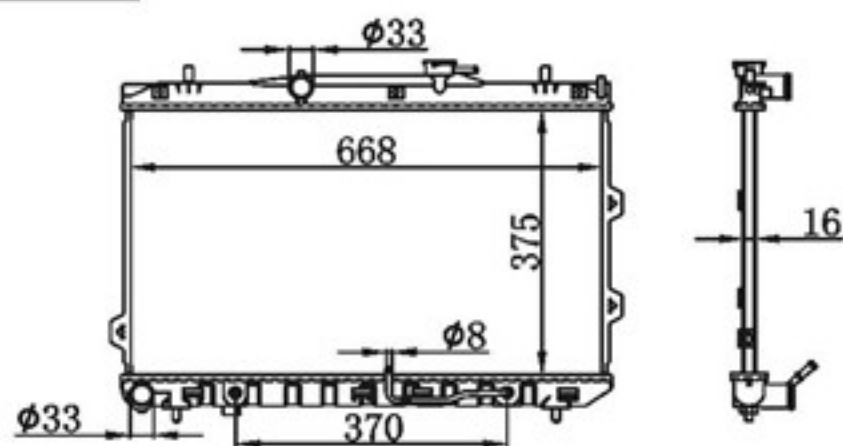

BY-41061

MODELS : CERATO 1.6i/2.0i 04- AT P A : 16
CORE SIZE : 375×668 DPI : 2784
TANK SIZE : 35/47×692 OEM : 25310-2F010
CARTON: 750*120*580 NISSENS: 66649