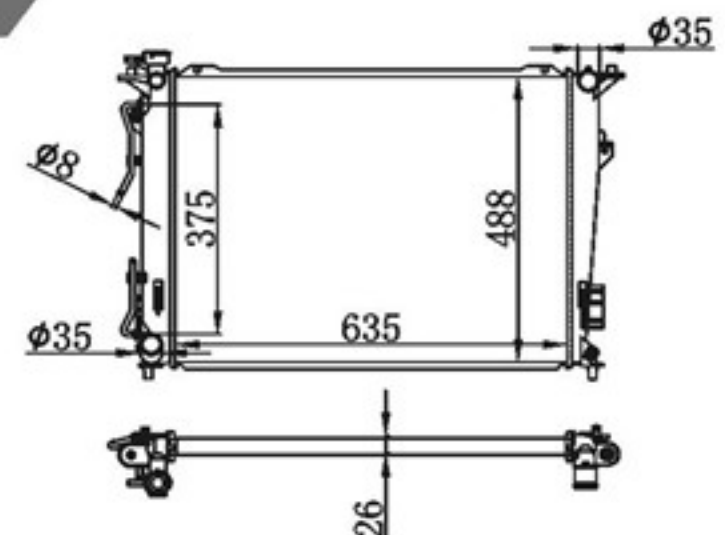

BY-41054

MODELS : SONATA 1.8 TURBO 05- AT P A : 26
CORE SIZE : 635×488 DPI :
TANK SIZE : 47/47×490 OEM : 25310-3K180
CARTON: 860*140*660 NISSENS: