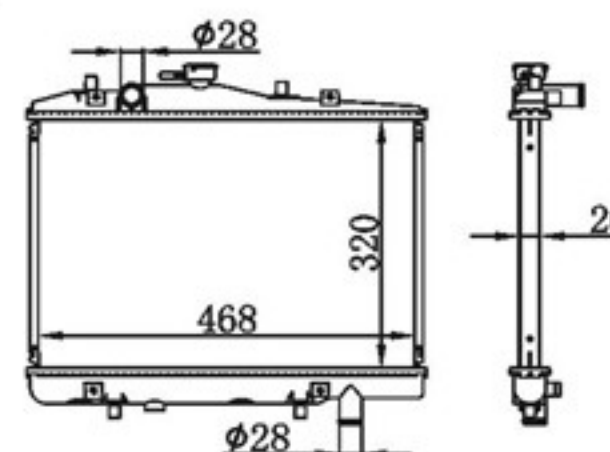

BY-41120

MODELS : PRIDE 13- MT
CORE SIZE : 320×468
TANK SIZE : 47.2/47.2×496
CARTON: 540*140*510

P A : 26
DPI :
OEM :
NISSENS: