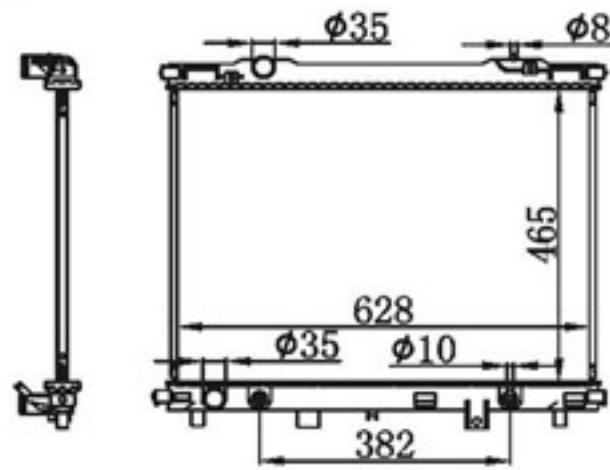

BY-41041

MODELS : SORENTO 2.5 DIESEL 马来西亚 AT P A : 16/26
CORE SIZE : 465×628 DPI :
TANK SIZE : 49.5/49.5×648 OEM :
CARTON: 730*120*660 NISSENS: