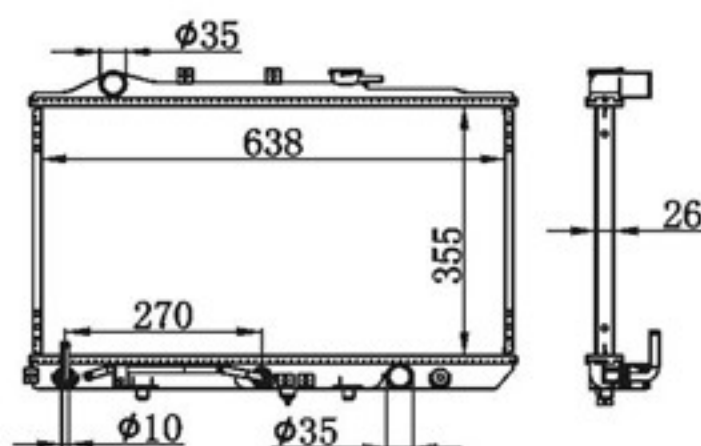

BY-41087

MODELS : AT P A : 26
CORE SIZE : 355×638 DPI :
TANK SIZE : 46/46×667 OEM :
CARTON: NISSENS: