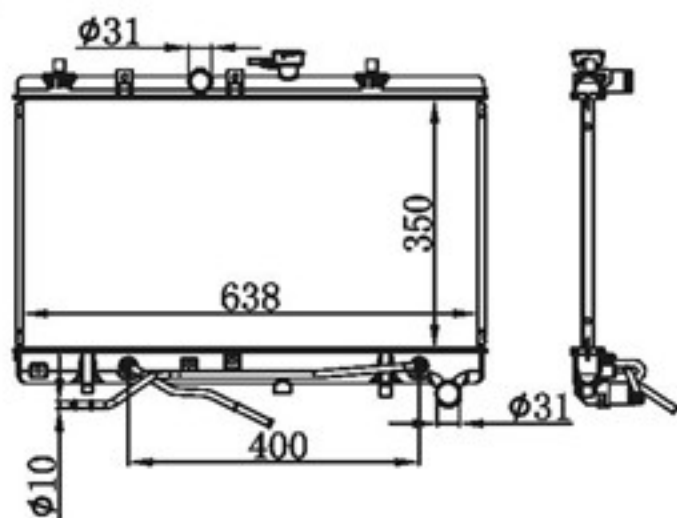

BY-41089

MODELS : R10 04- AT
CORE SIZE : 350×638
TANK SIZE : 46/46×667
CARTON:
P A : 16/26
DPI :
OEM : 25310-FD020
NISSENS: