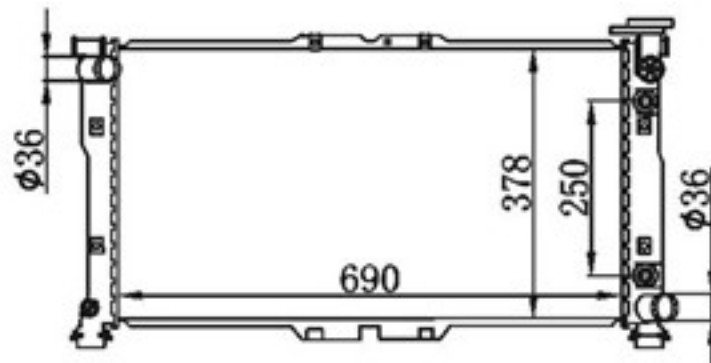

BY-41051

MODELS : CLARUS1.8i/2.0i AT P A : 26
CORE SIZE : 690×378 DPI :
TANK SIZE : 49.5/49.5×392 OEM : 0K9B1-15-200
CARTON: NISSENS: