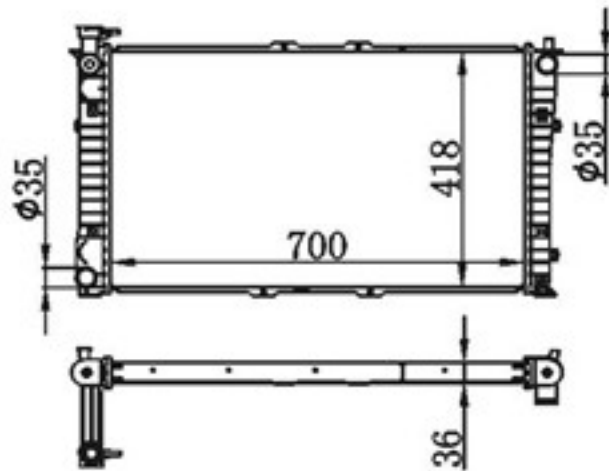

BY-41069

MODELS : SEDONA 02-05 MT P A : 36
CORE SIZE : 700×418 DPI : 2442
TANK SIZE : 55/55×443 OEM :
CARTON: 900*240*560 NISSENS: