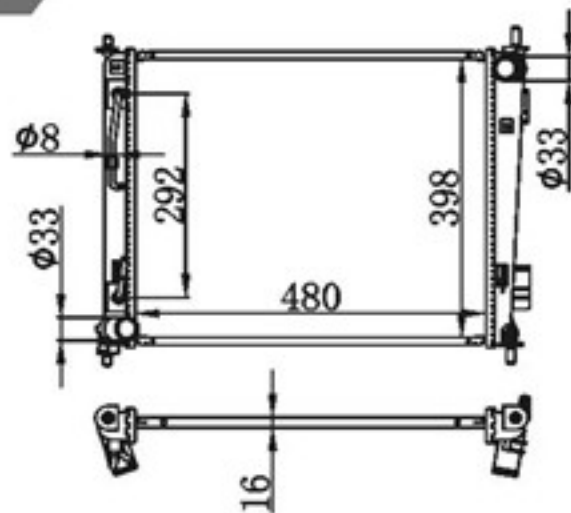

P A : 26/32/36  
DPI :  
OEM :  
NISSENS:

BY-41122

MODELS : PICANTO 1.0 I 12V 11- MT  
CORE SIZE : 420×358  
TANK SIZE : 46.3/46.3×383  
CARTON:

P A : 16  
DPI :  
OEM : 253101Y000  
NISSENS: 66747

BY-41123