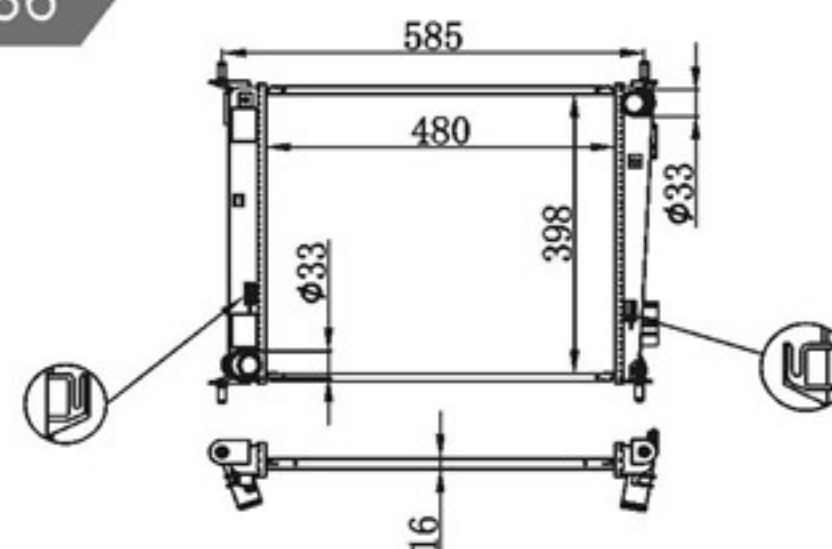

BY-41086

MODELS : SOUL L4 1.6L 11-10 MT P A : 16
CORE SIZE : 480×398 DPI :
TANK SIZE : 46.3/46.3×424 OEM : 25310-2K000
CARTON: NISSENS: 66742